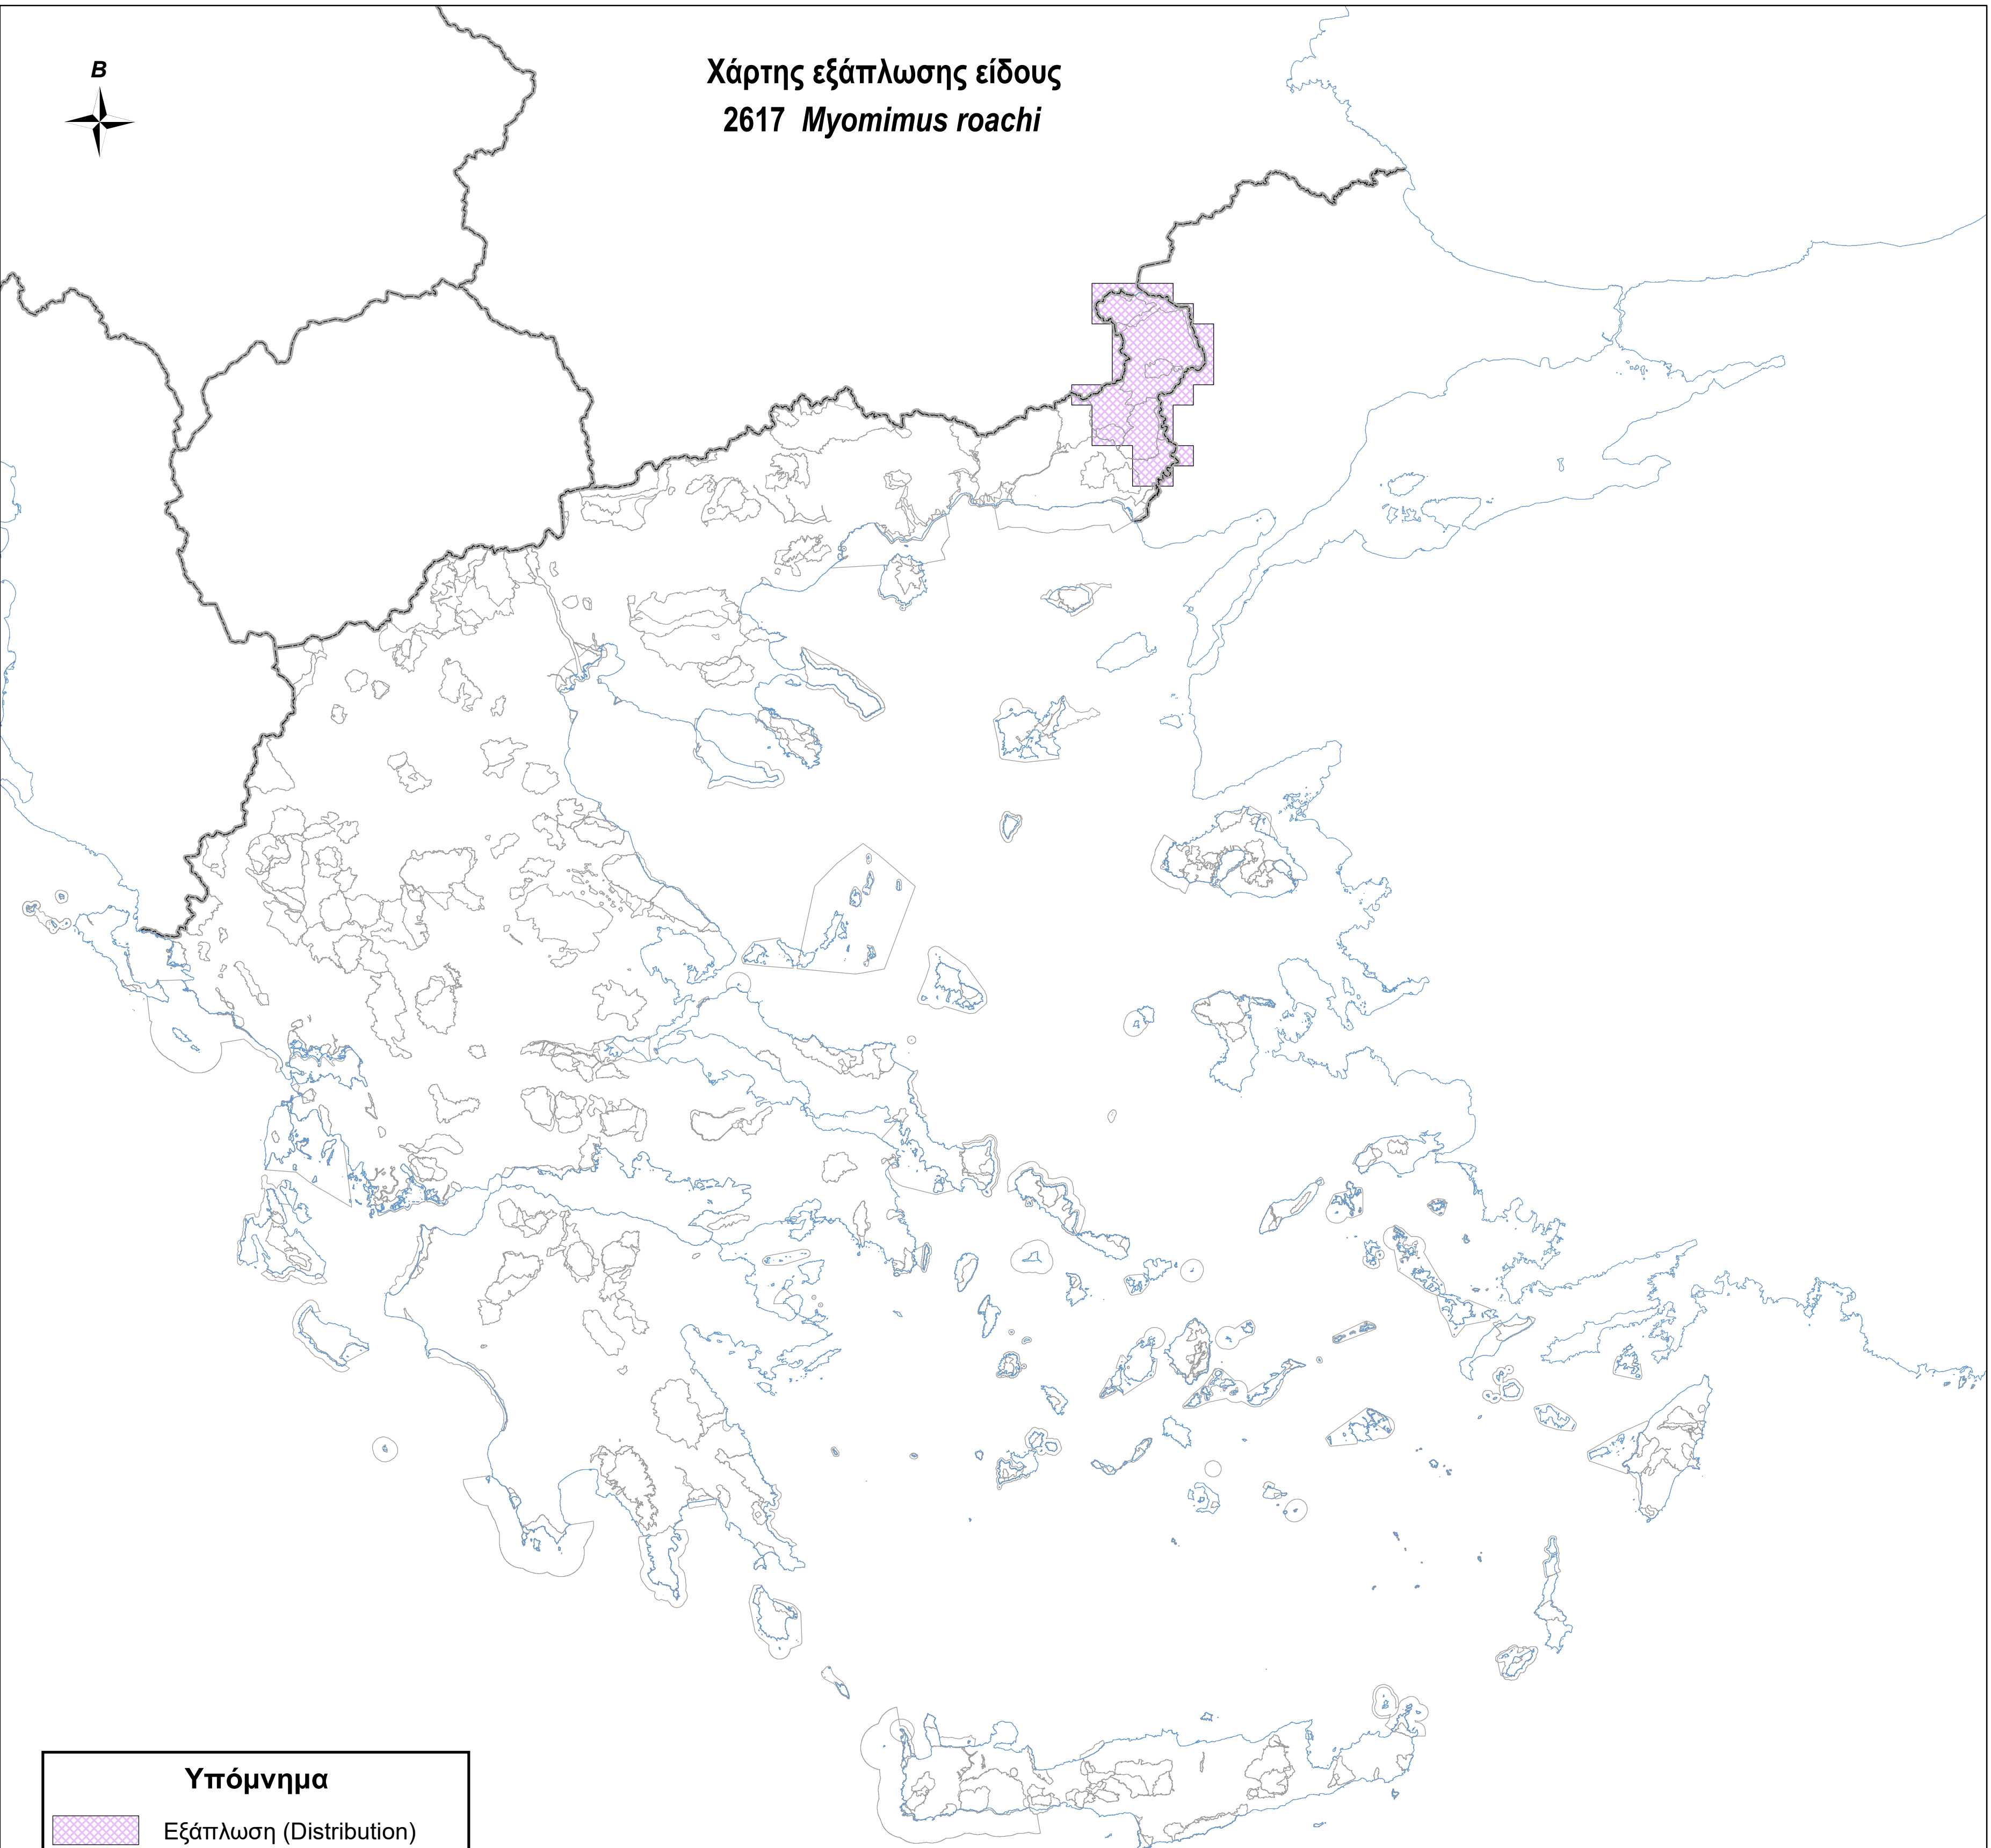

Χάρτης εξάπλωσης είδους
2617 *Myomimus roachi*

Υπόμνημα

-  Εξάπλωση (Distribution)
-  Όρια περιοχών Natura 2000
-  Ακτογραμμή
-  Σύνορα