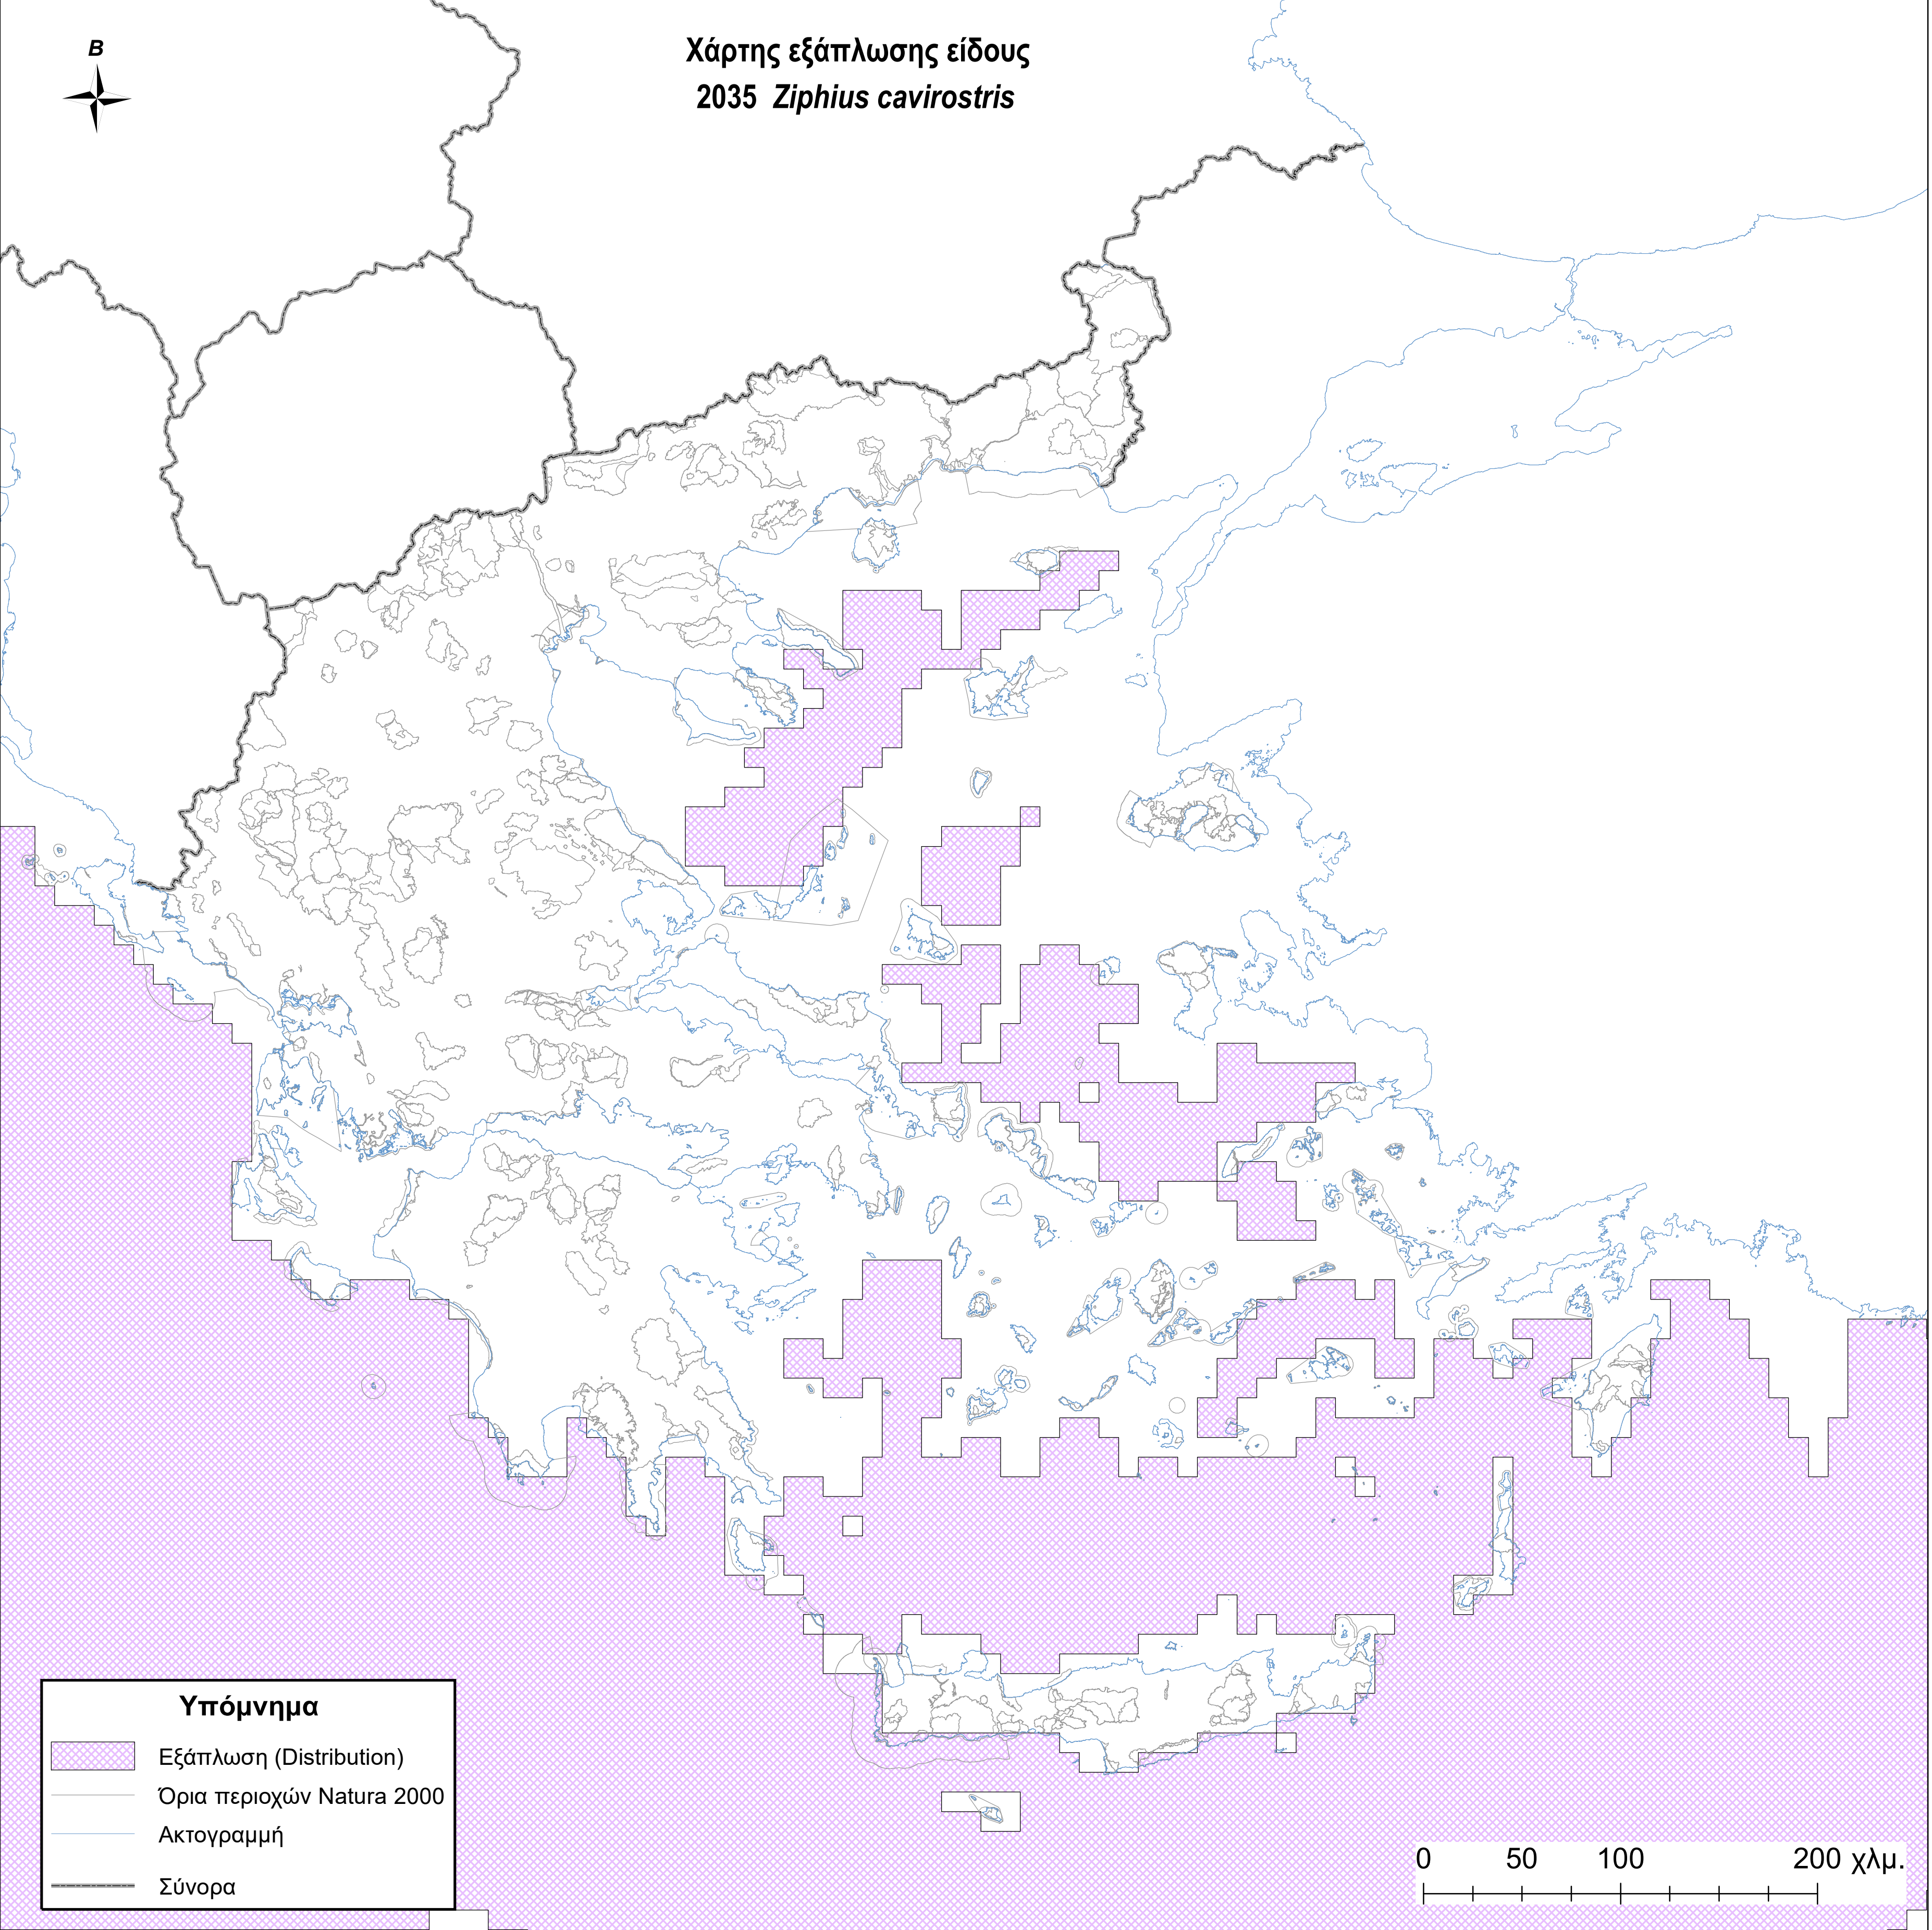

Χάρτης εξάπλωσης είδους  
2035 *Ziphius cavirostris*

**Υπόμνημα**

-  Εξάπλωση (Distribution)
-  Όρια περιοχών Natura 2000
-  Ακτογραμμή
-  Σύνορα

0 50 100 200 χλμ.