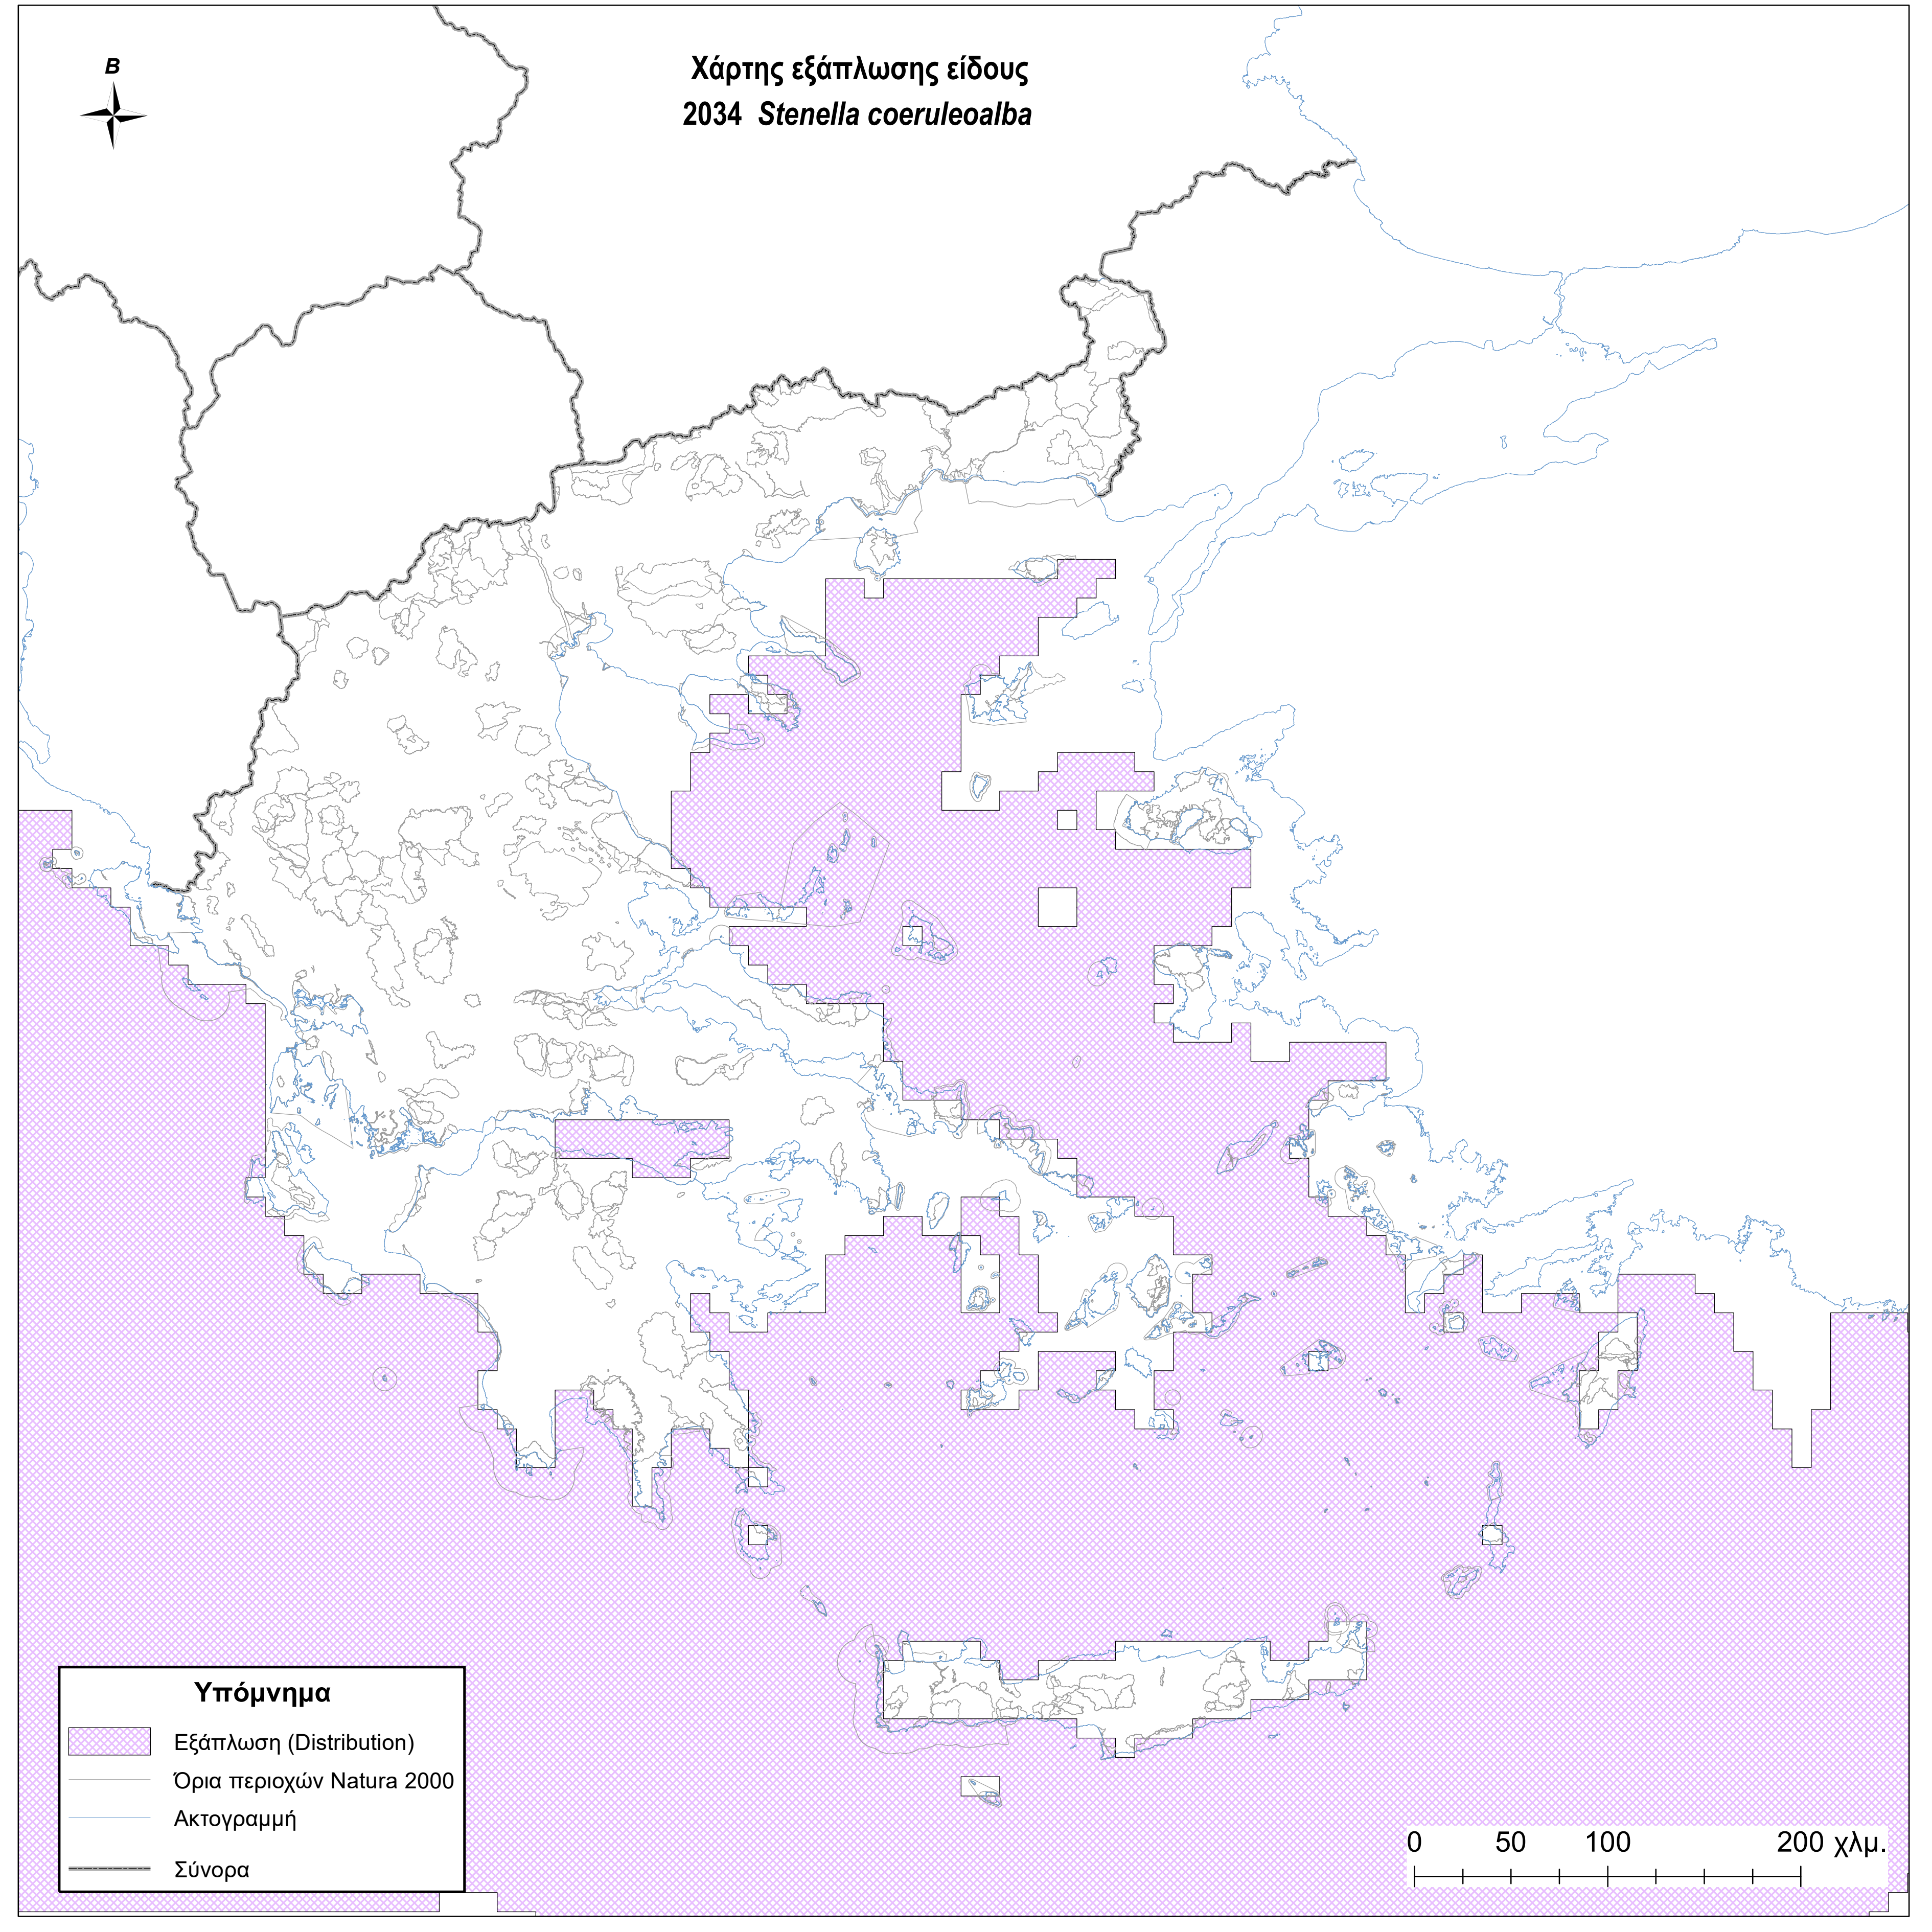

Χάρτης εξάπλωσης είδους
2034 *Stenella coeruleoalba*

Υπόμνημα

-  Εξάπλωση (Distribution)
-  Όρια περιοχών Natura 2000
-  Ακτογραμμή
-  Σύνορα

0 50 100 200 χλμ.