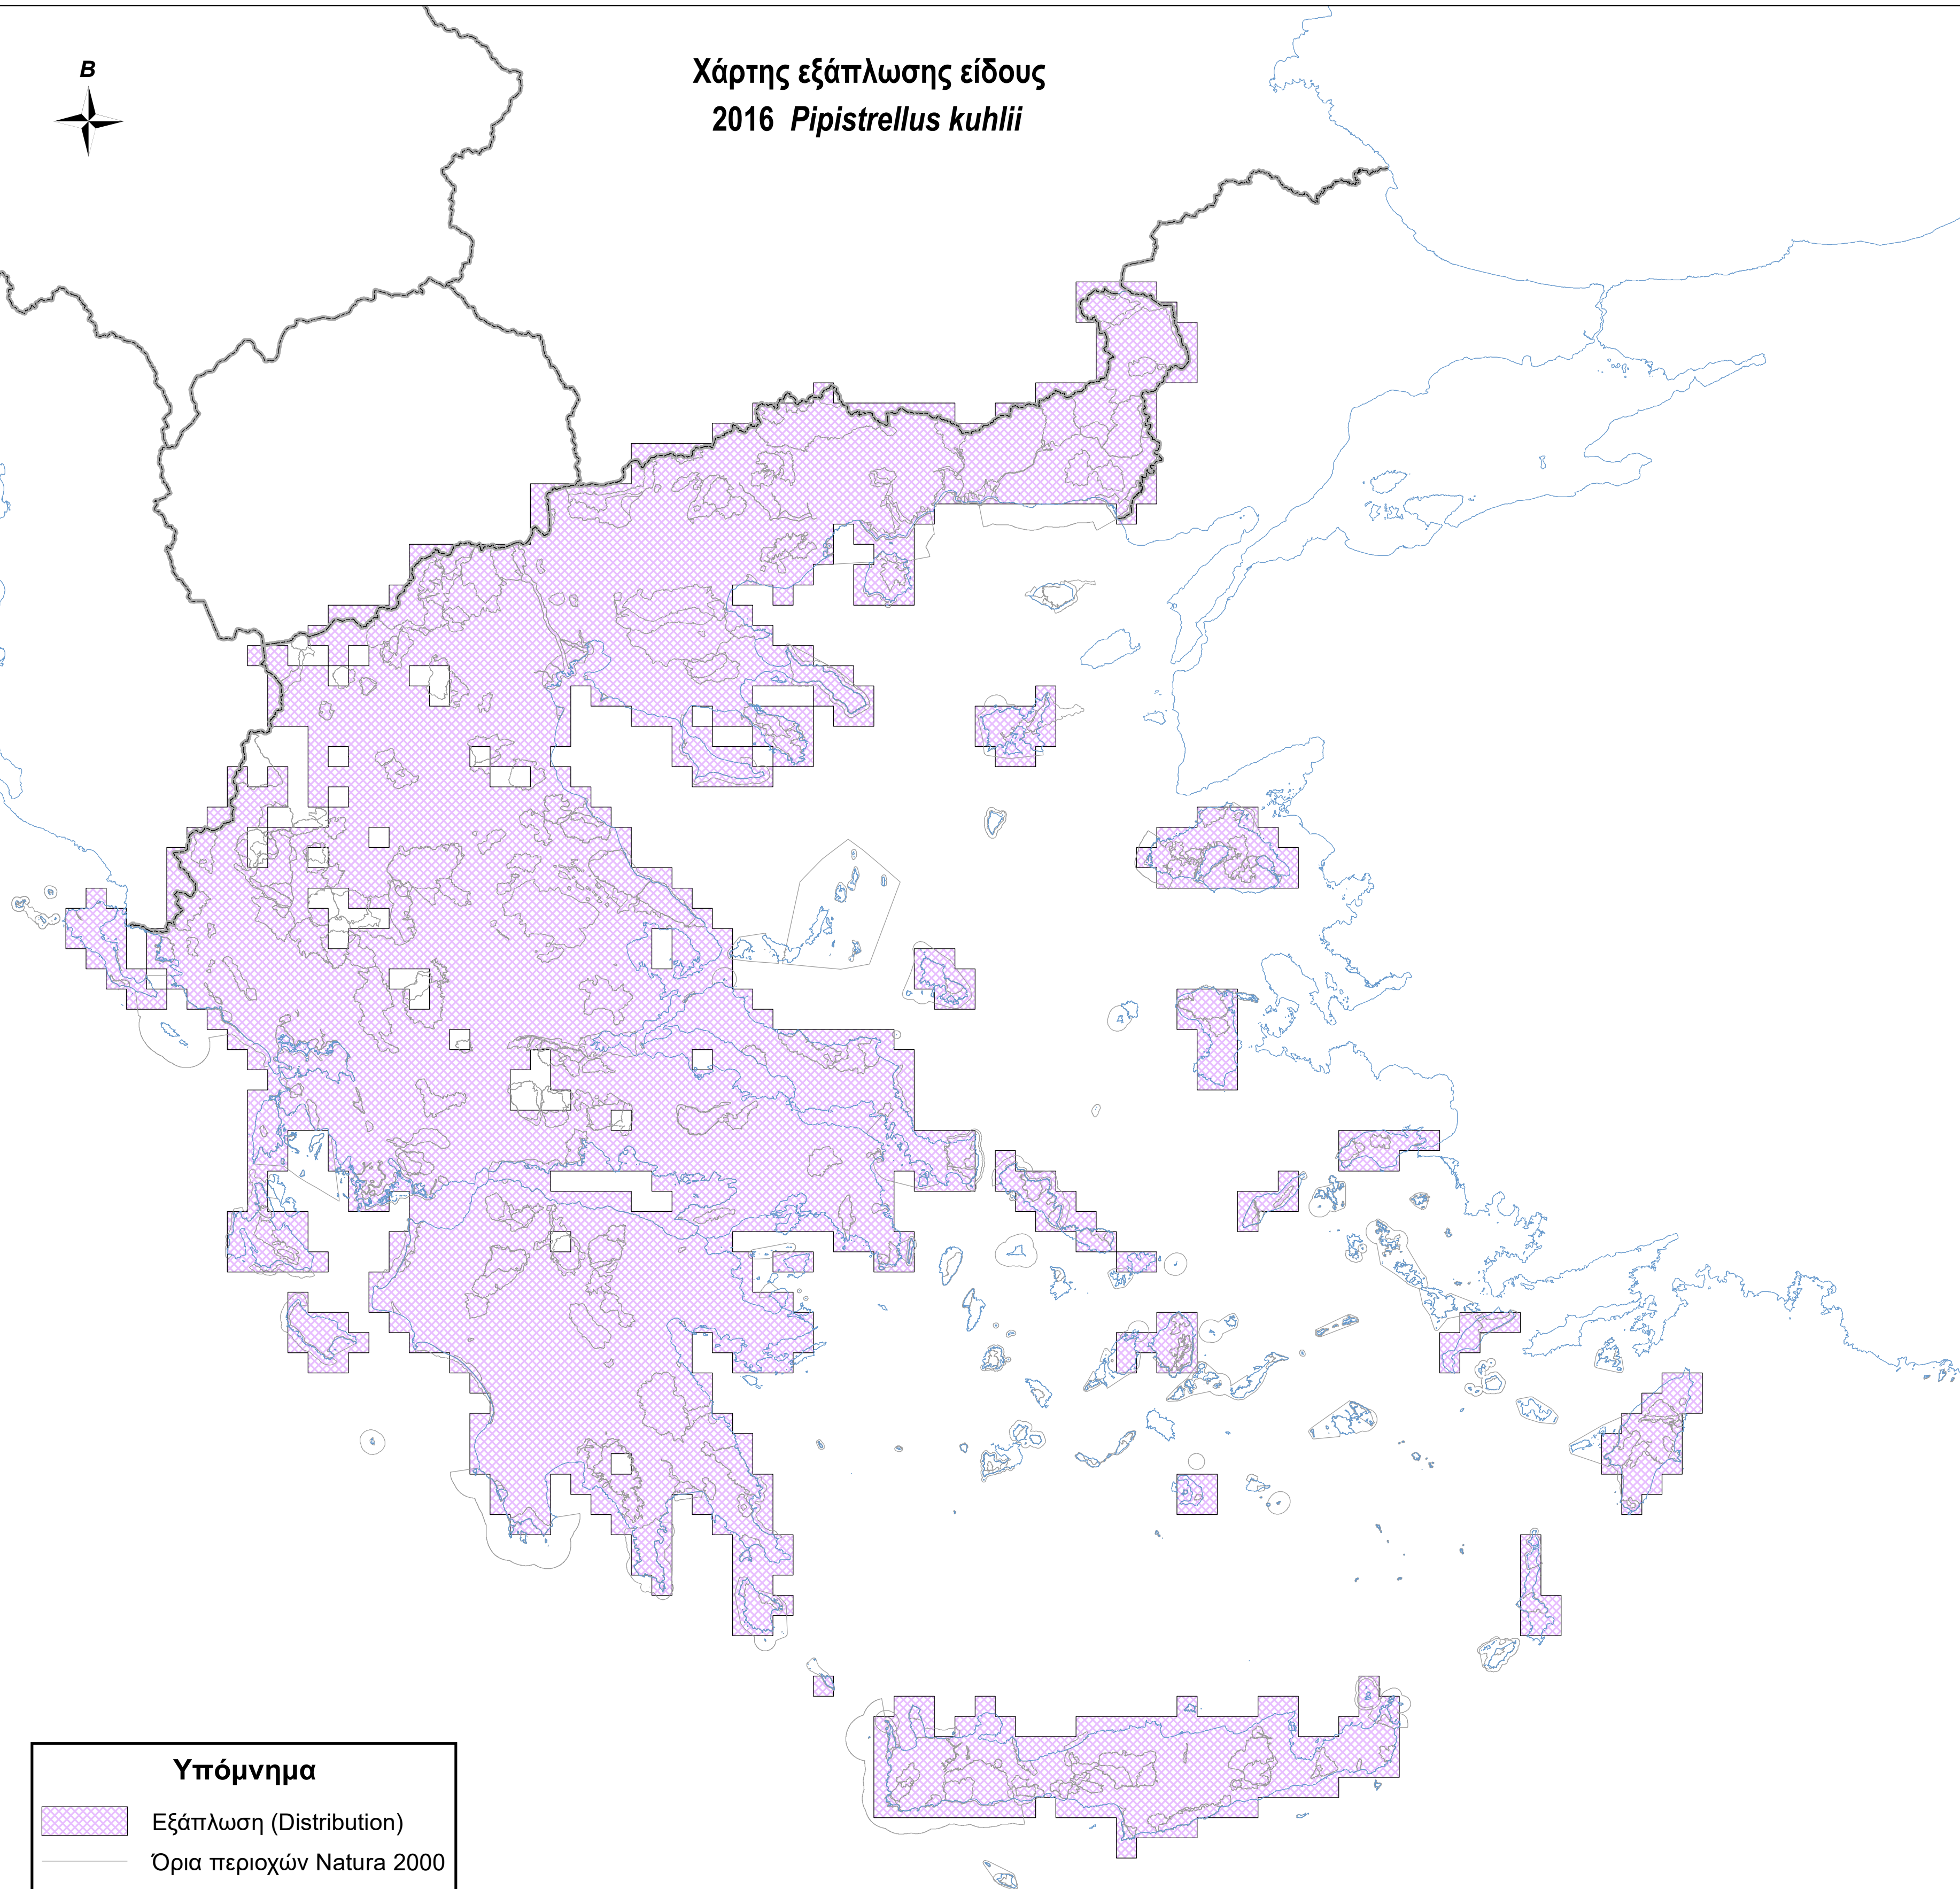

Χάρτης εξάπλωσης είδους
2016 *Pipistrellus kuhlii*

Υπόμνημα

-  Εξάπλωση (Distribution)
-  Όρια περιοχών Natura 2000
-  Ακτογραμμή
-  Σύνορα