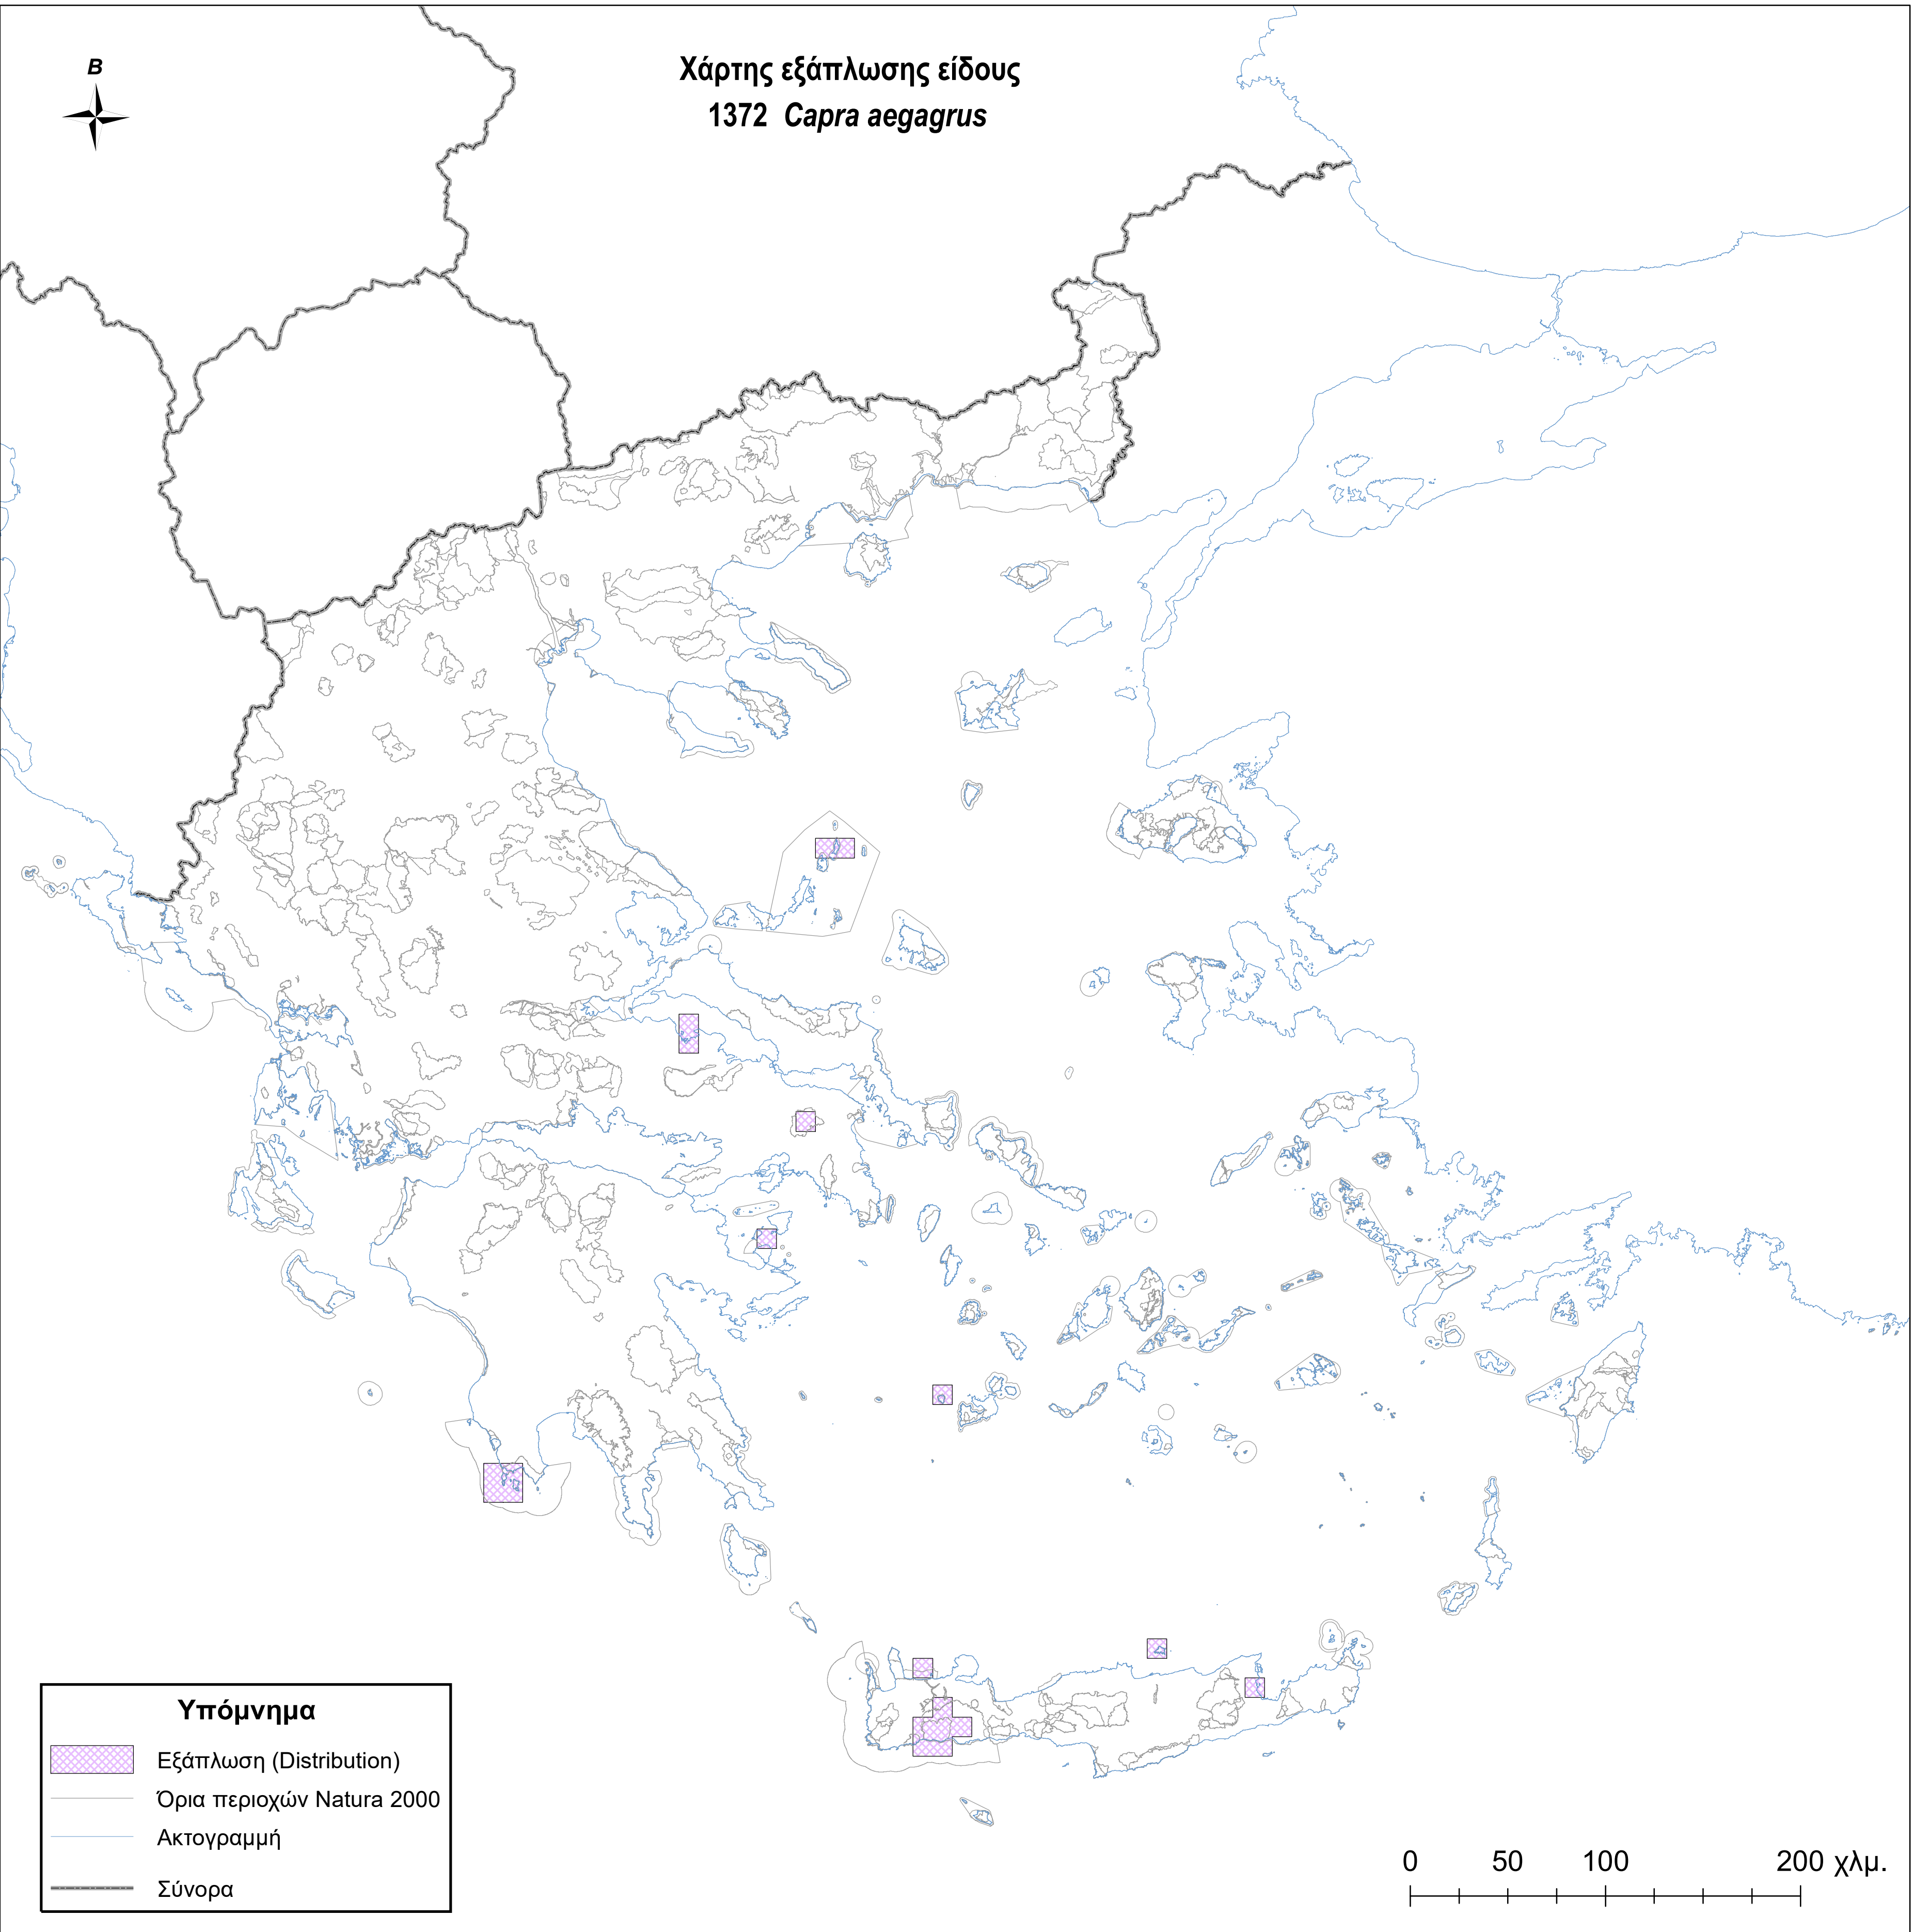

Χάρτης εξάπλωσης είδους  
1372 *Capra aegagrus*

**Υπόμνημα**

-  Εξάπλωση (Distribution)
-  Όρια περιοχών Natura 2000
-  Ακτογραμμή
-  Σύνορα