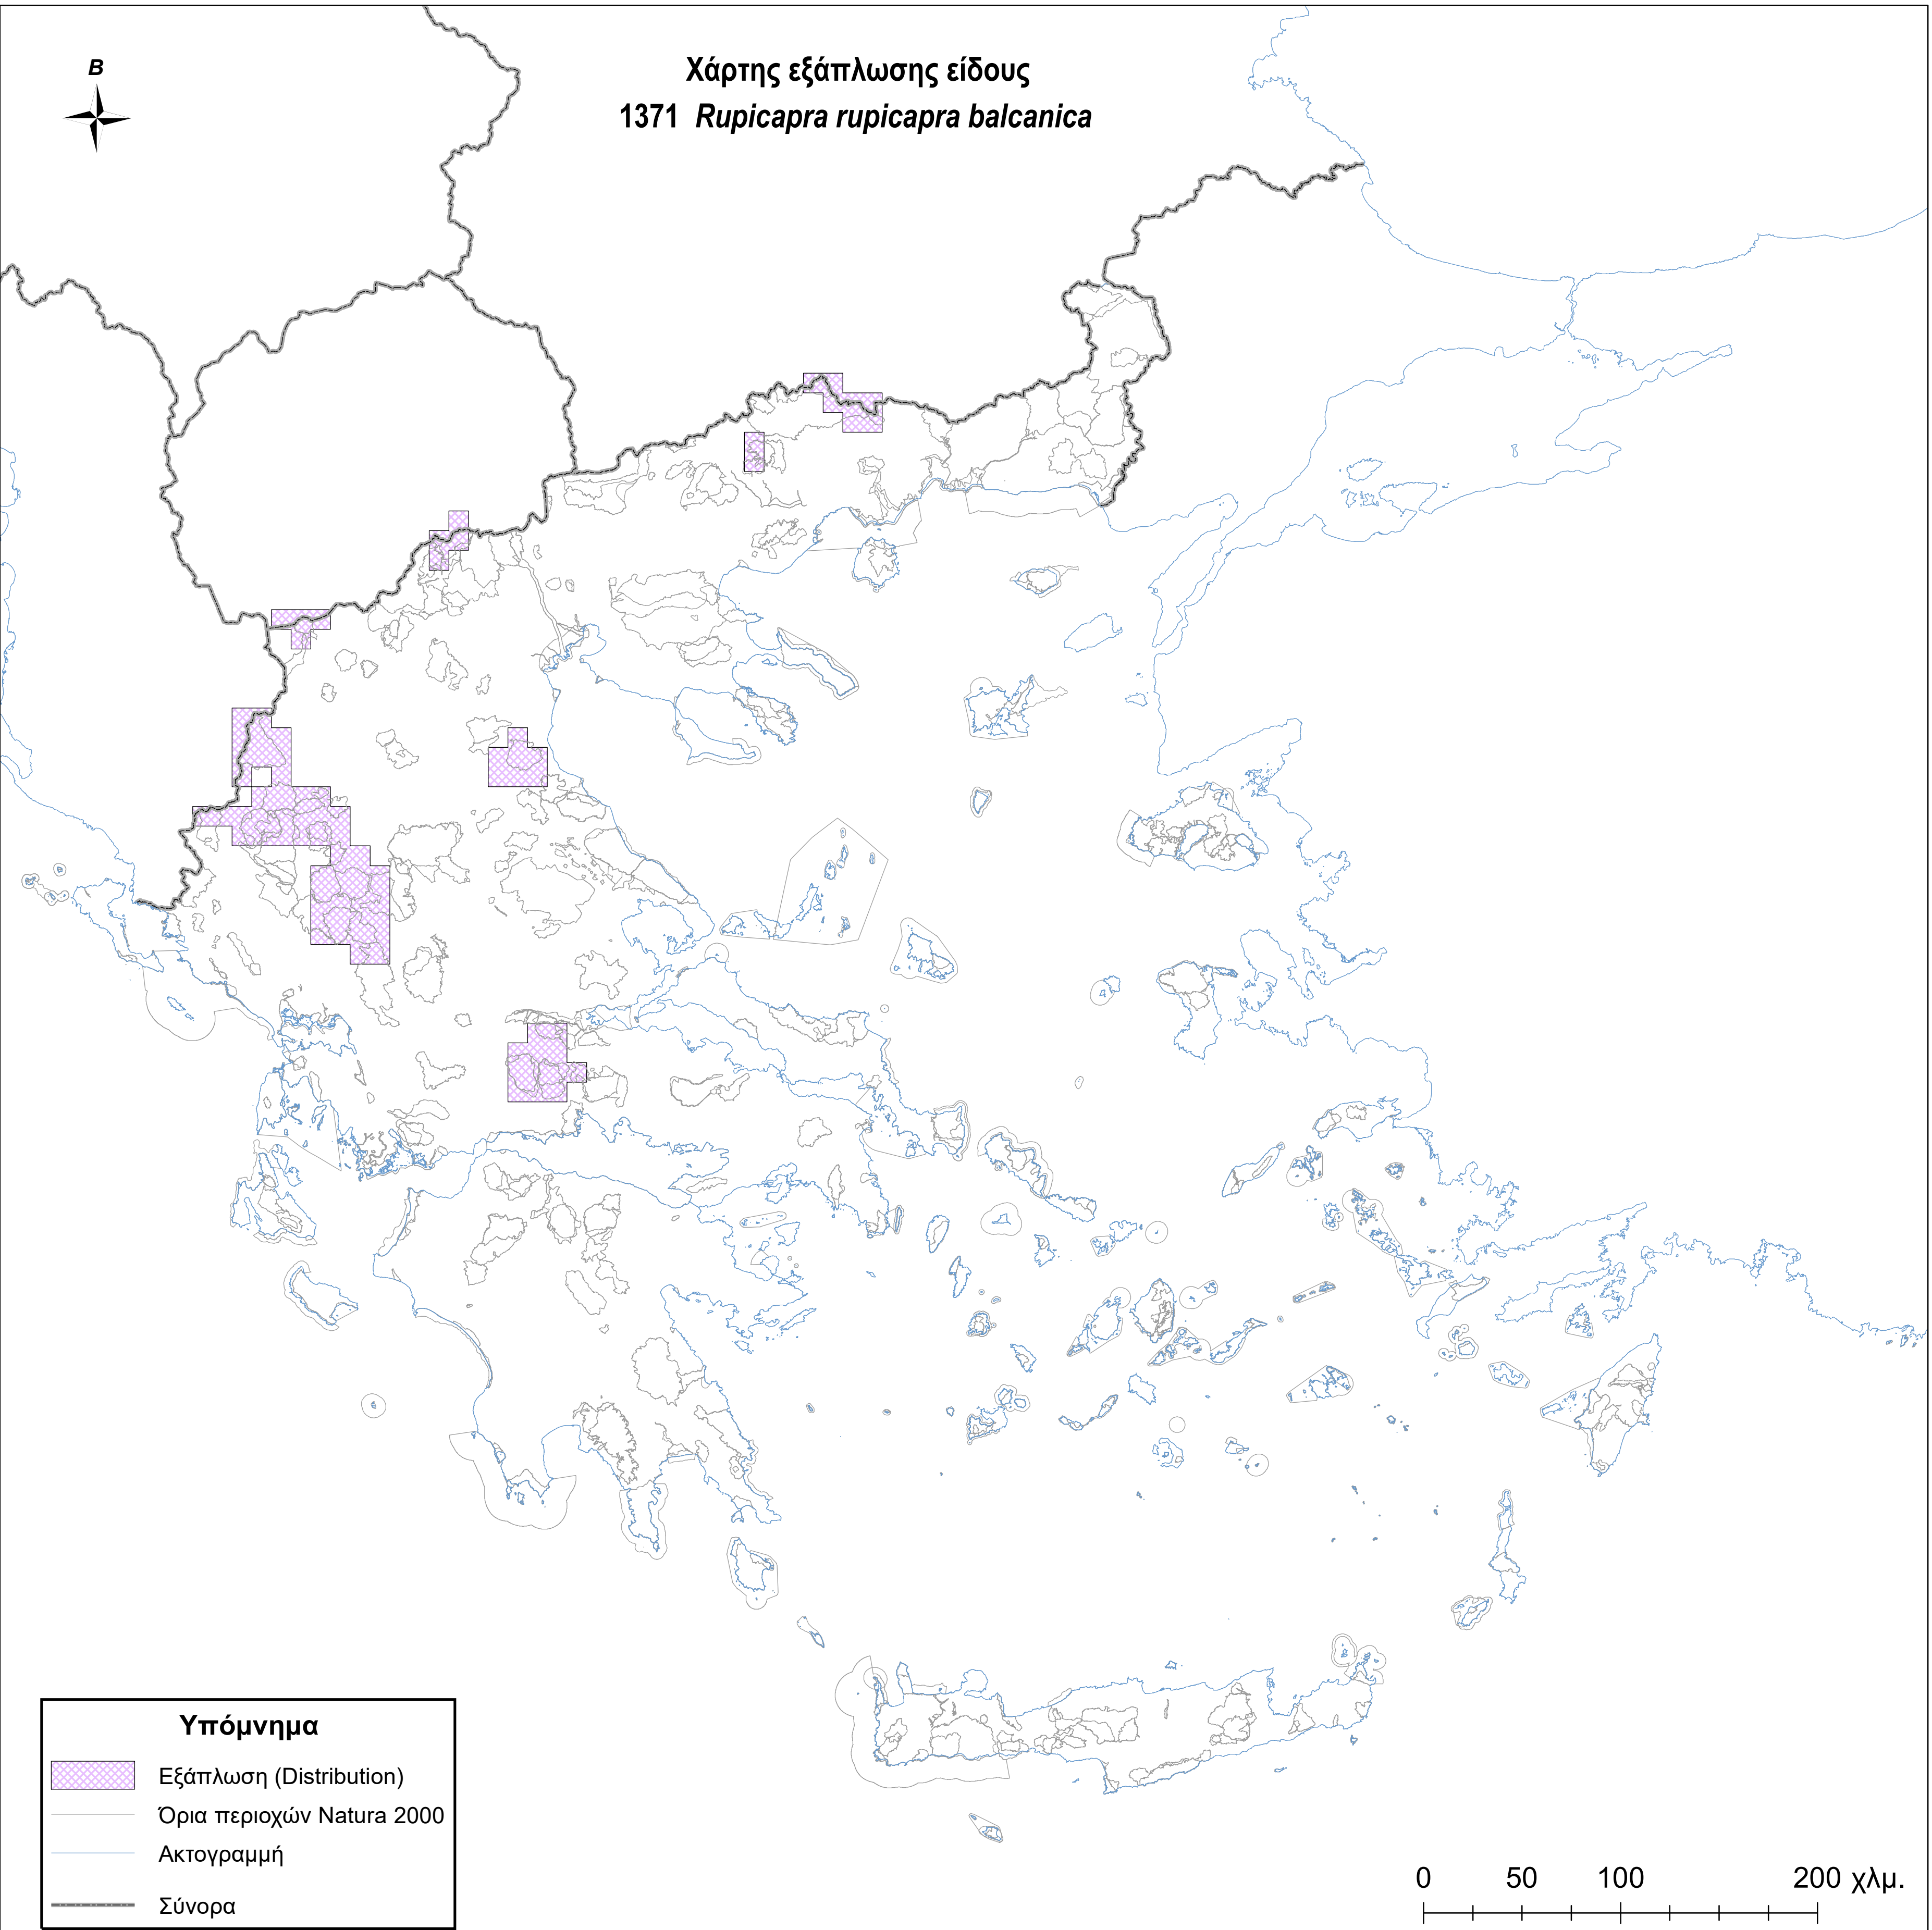

Χάρτης εξάπλωσης είδους
1371 *Ruricapra ruricapra balcanica*

Υπόμνημα

-  Εξάπλωση (Distribution)
-  Όρια περιοχών Natura 2000
-  Ακτογραμμή
-  Σύνορα