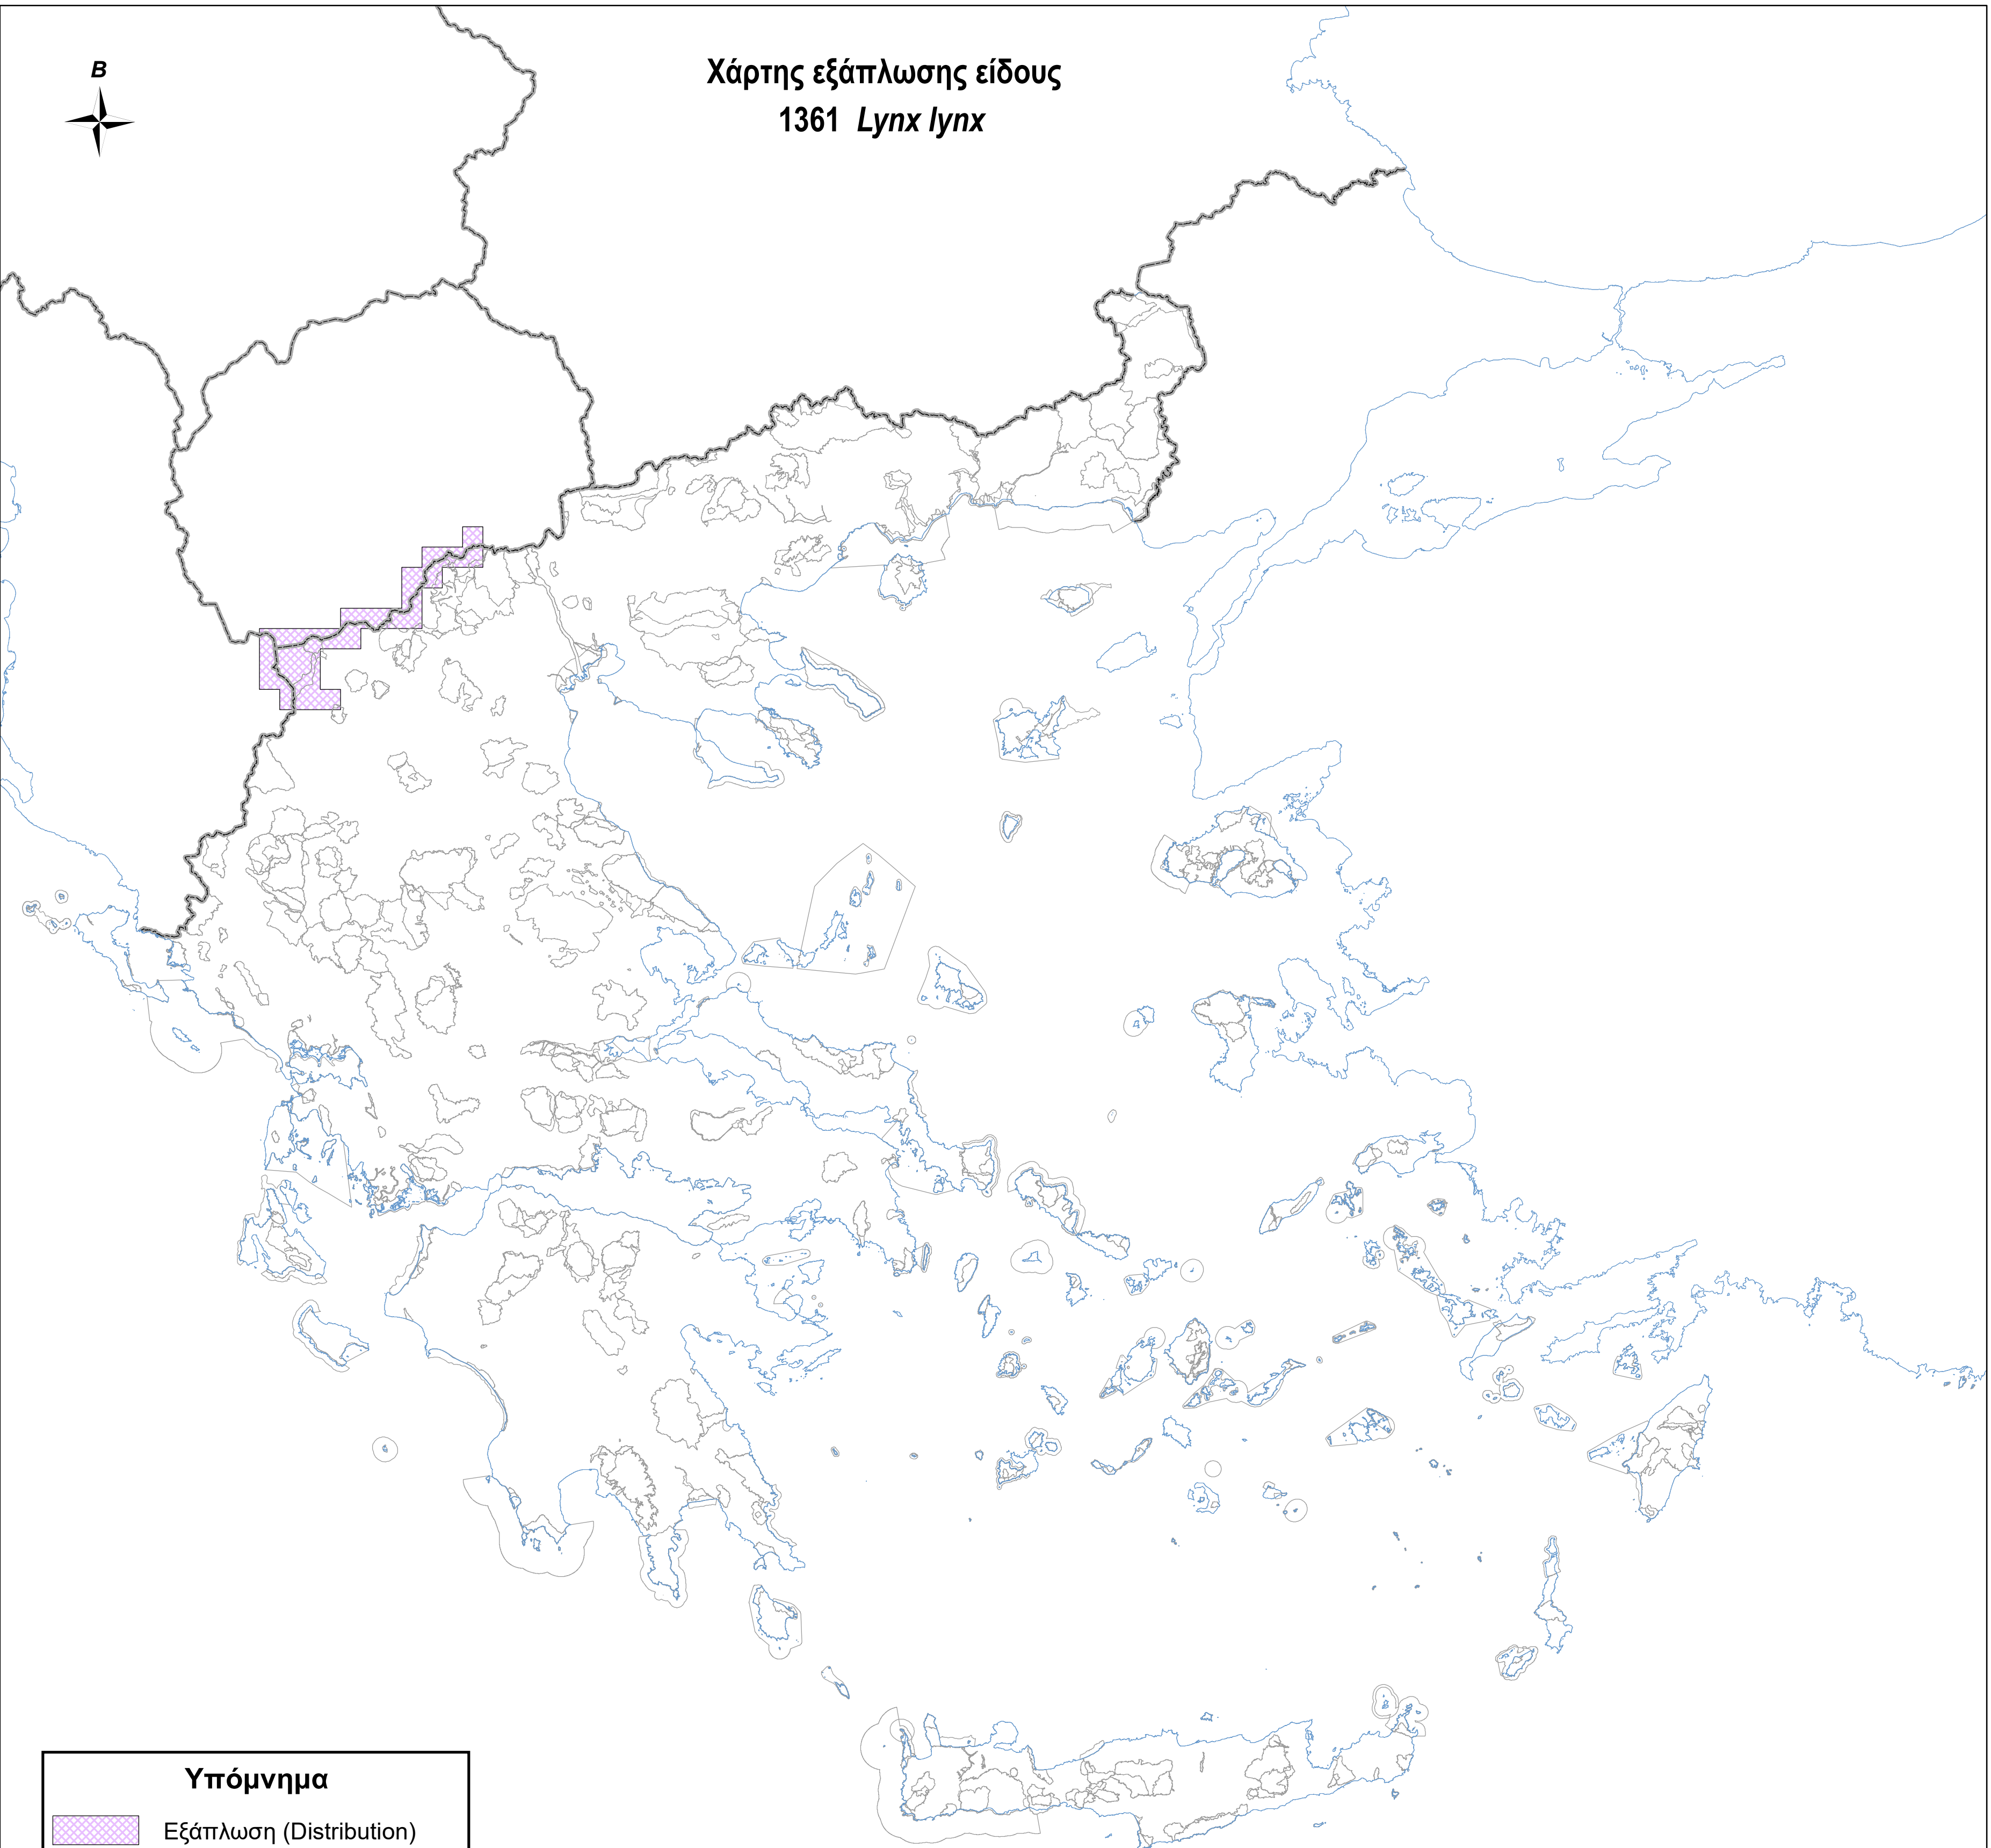

Χάρτης εξάπλωσης είδους  
1361 *Lynx lynx*

**Υπόμνημα**

-  Εξάπλωση (Distribution)
-  Όρια περιοχών Natura 2000
-  Ακτογραμμή
-  Σύνορα