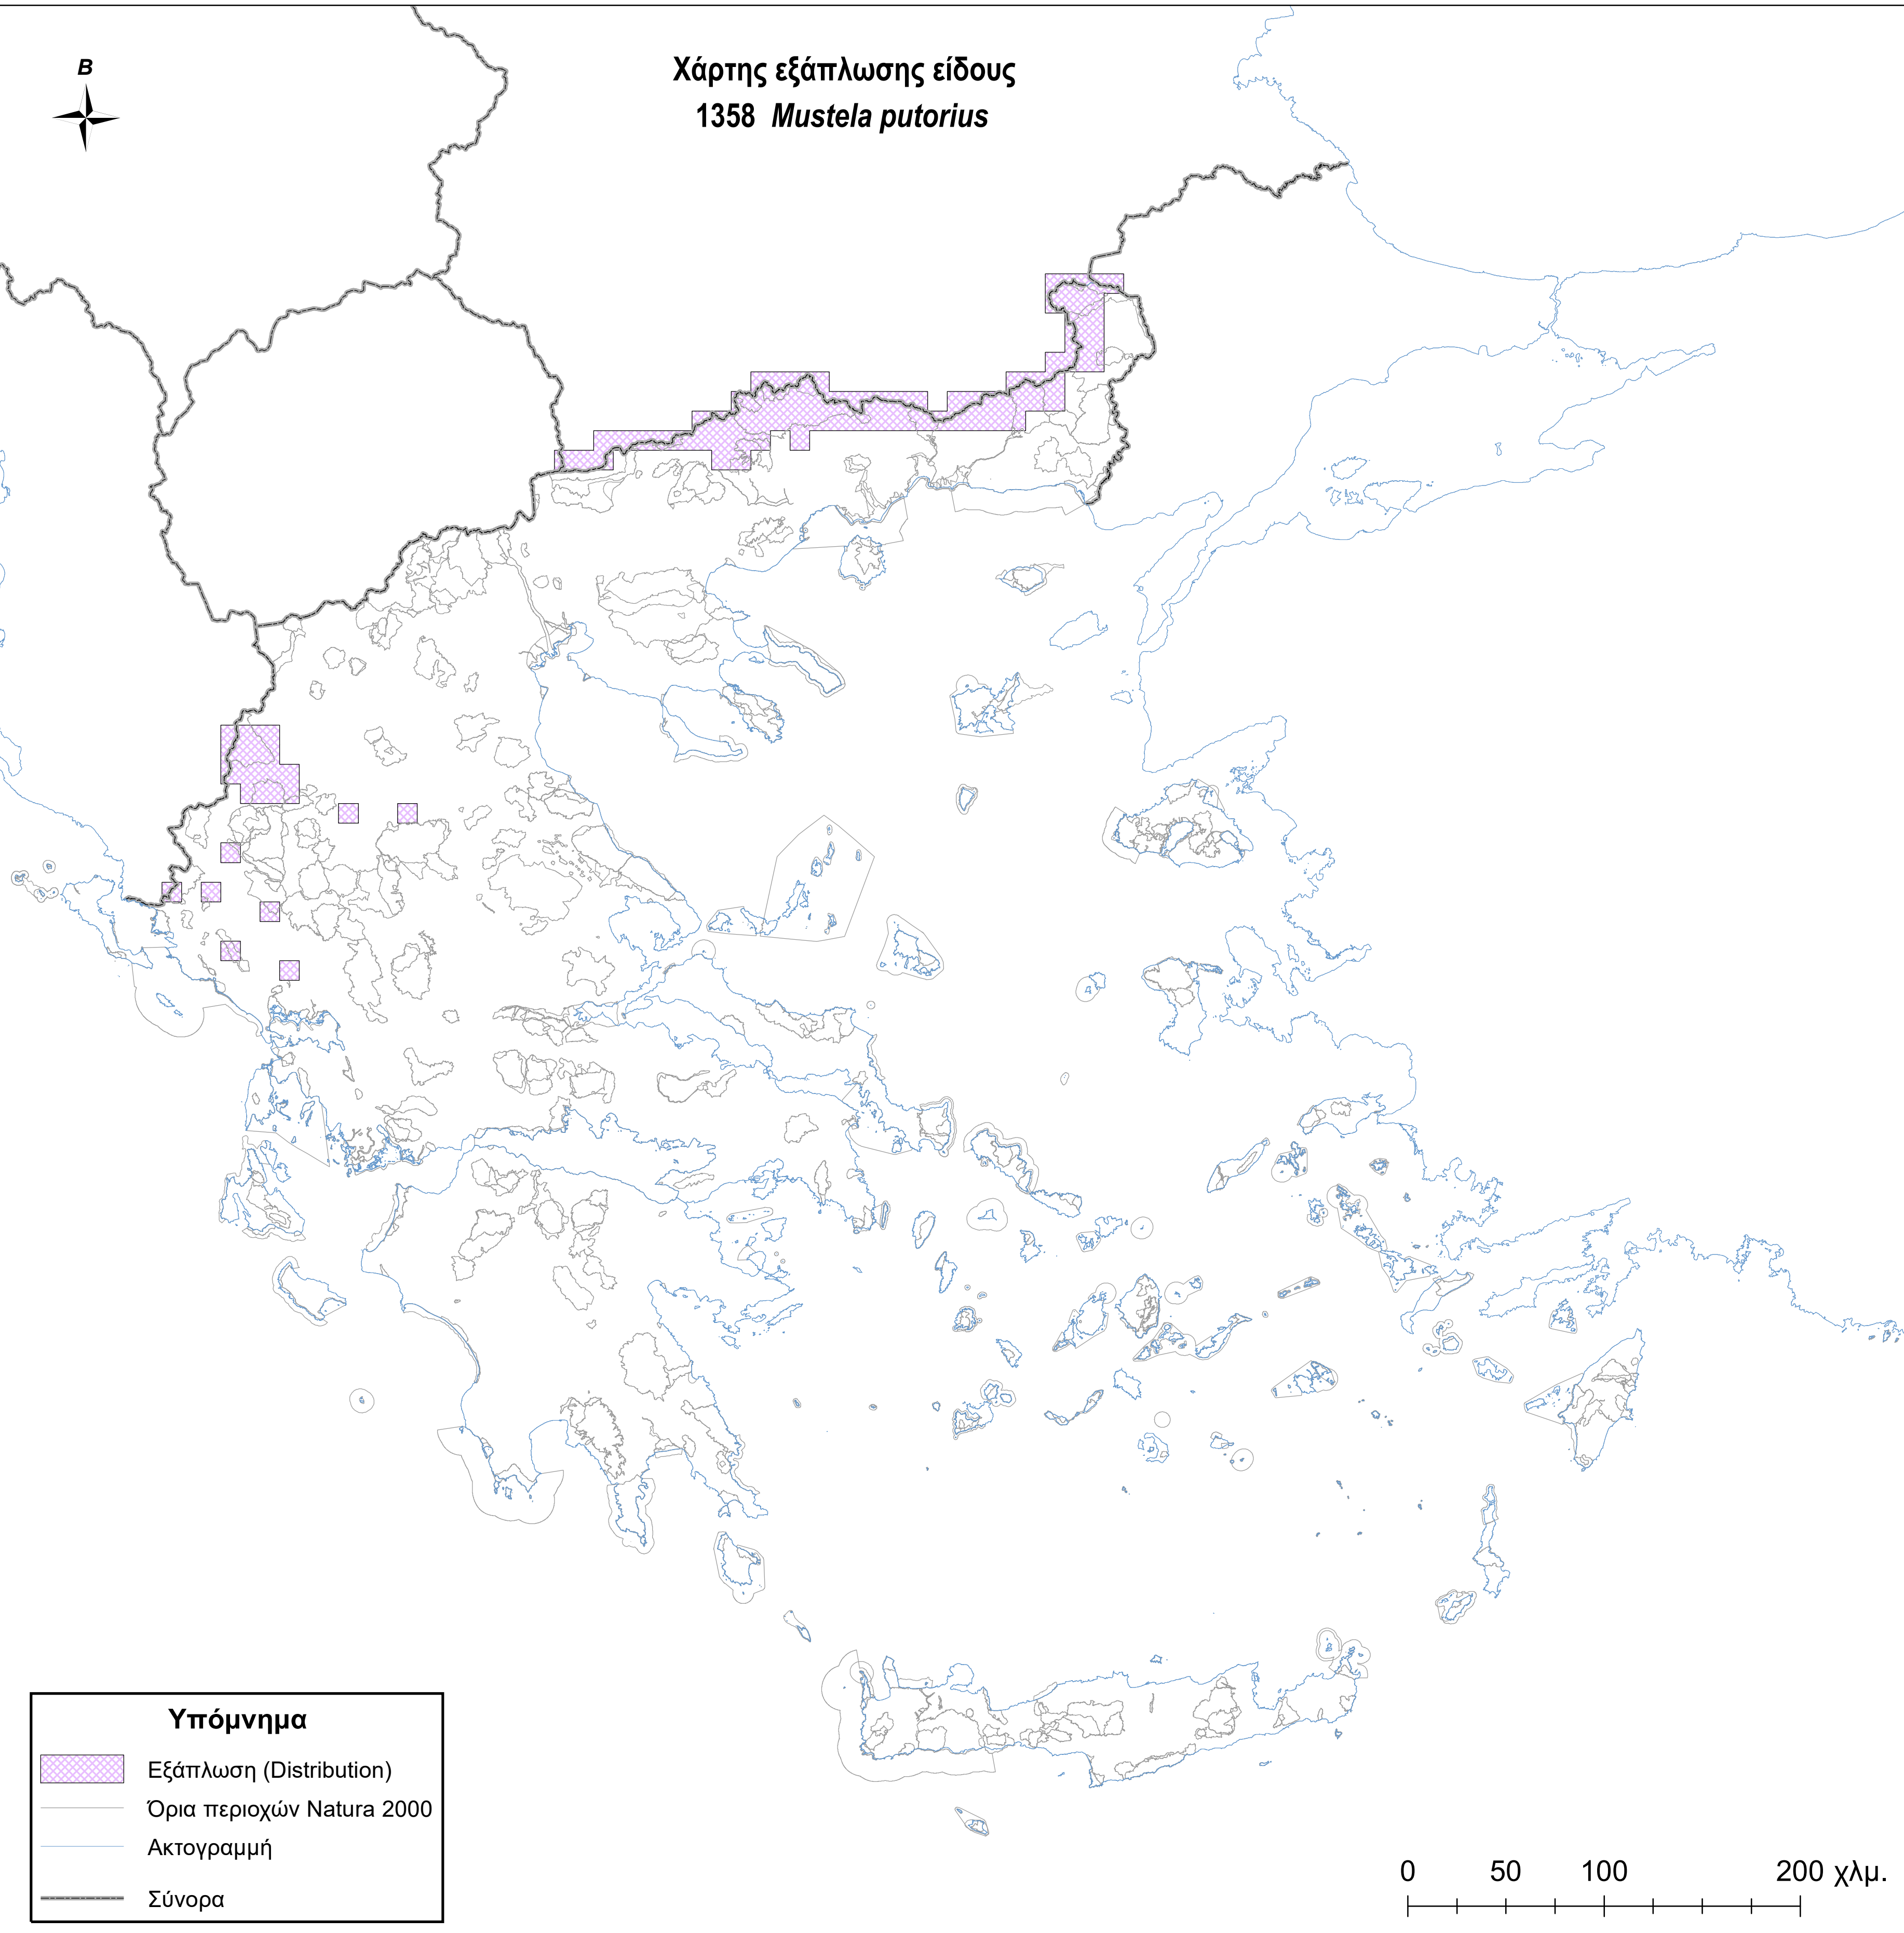

Χάρτης εξάπλωσης είδους
1358 *Mustela putorius*

Υπόμνημα

-  Εξάπλωση (Distribution)
-  Όρια περιοχών Natura 2000
-  Ακτογραμμή
-  Σύνορα