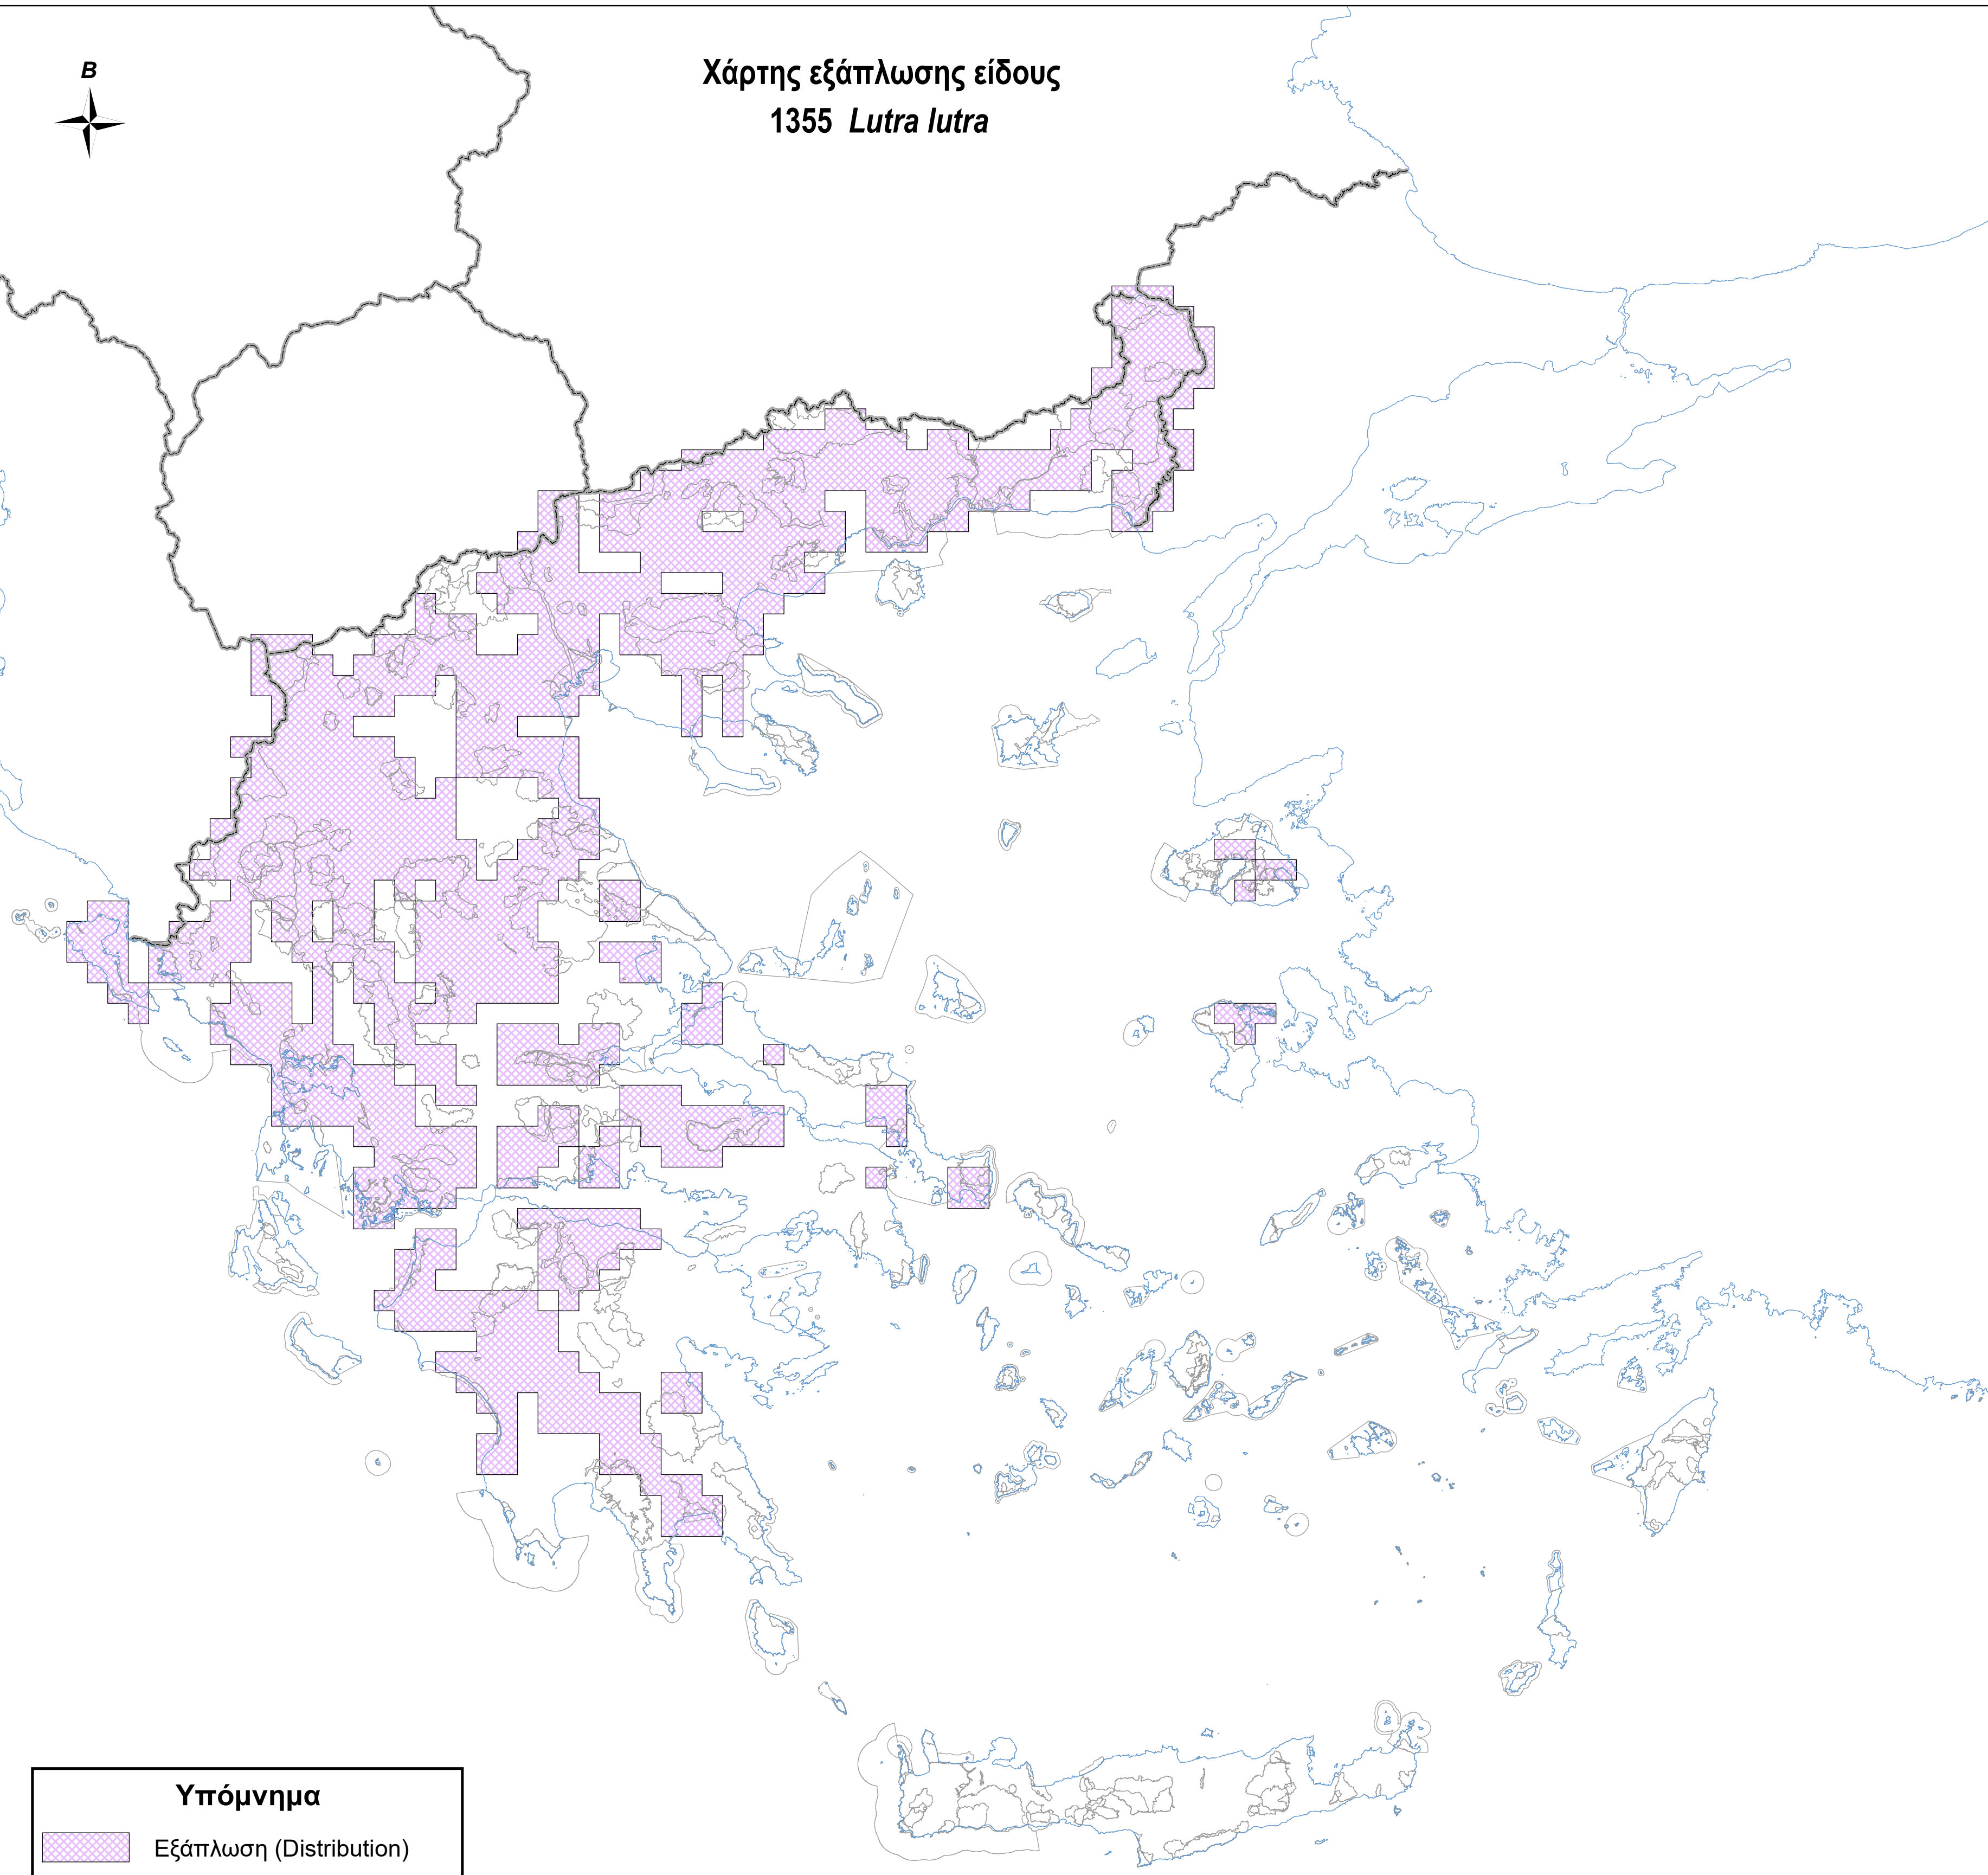

Χάρτης εξάπλωσης είδους
1355 *Lutra lutra*

Υπόμνημα

-  Εξάπλωση (Distribution)
-  Όρια περιοχών Natura 2000
-  Ακτογραμμή
-  Σύνορα