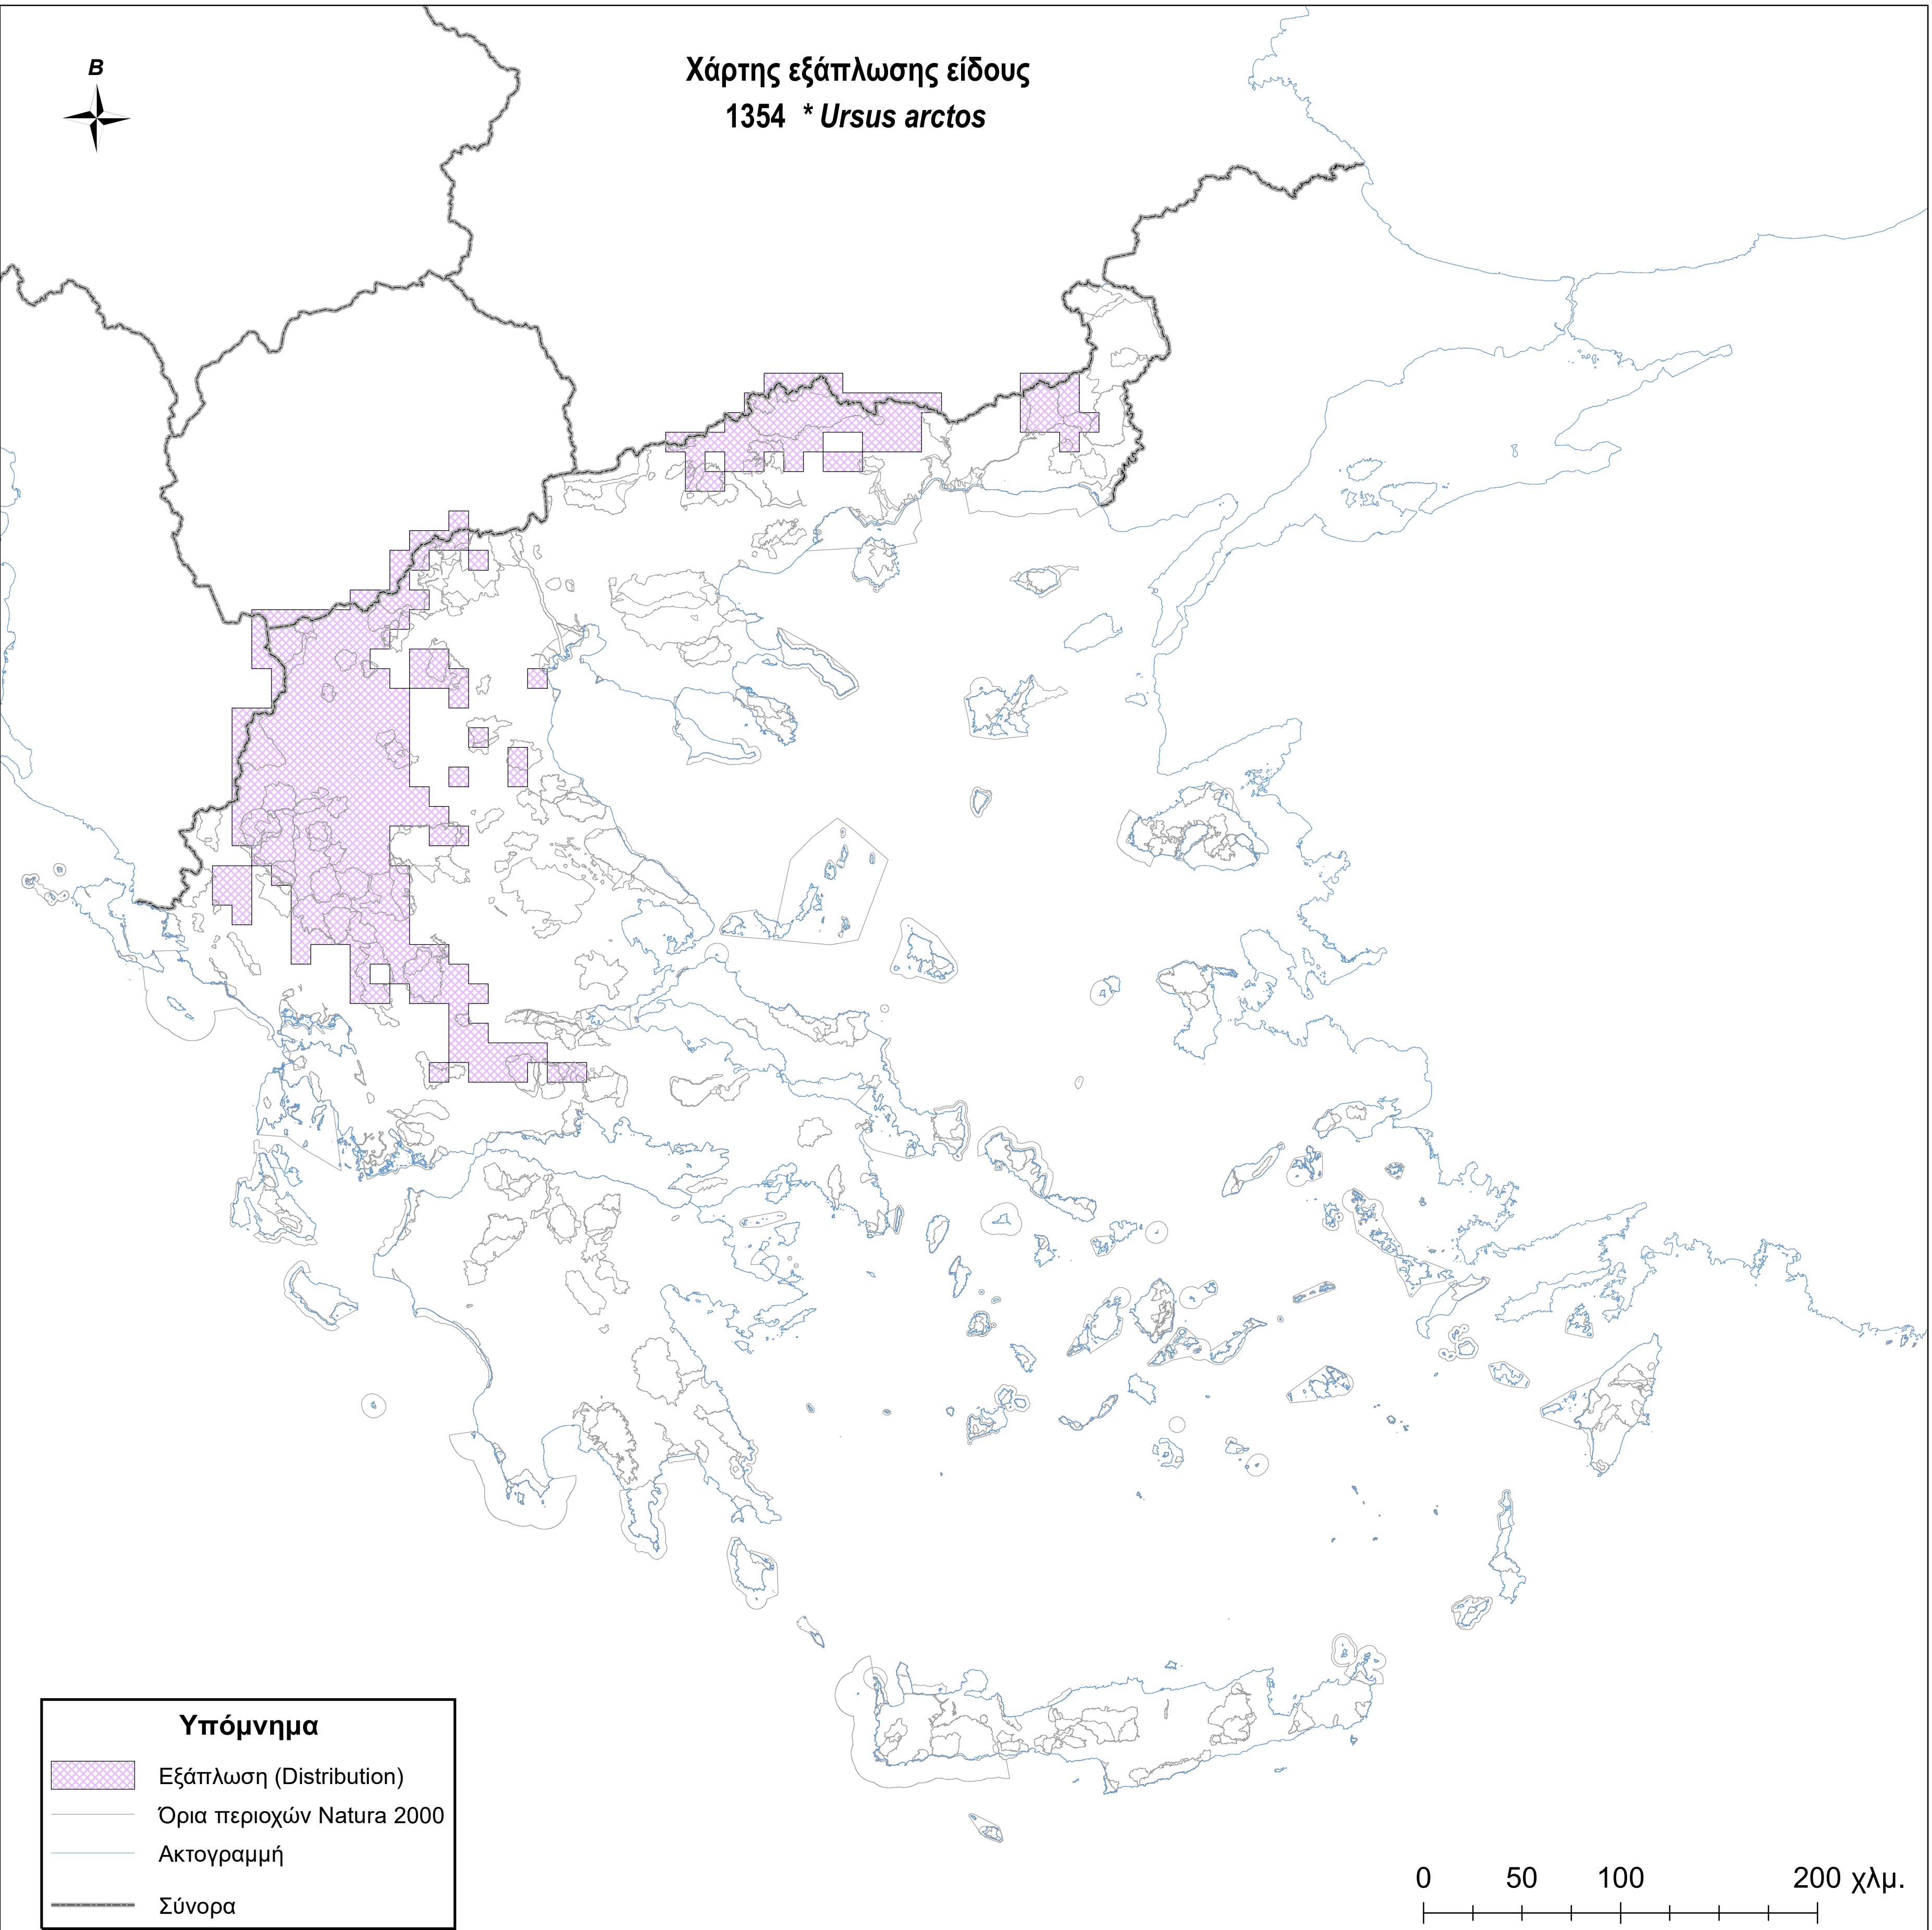

Χάρτης εξάπλωσης είδους
1354 * *Ursus arctos*

Υπόμνημα

-  Εξάπλωση (Distribution)
-  Όρια περιοχών Natura 2000
-  Ακτογραμμή
-  Σύνορα

0 50 100 200 χλμ.