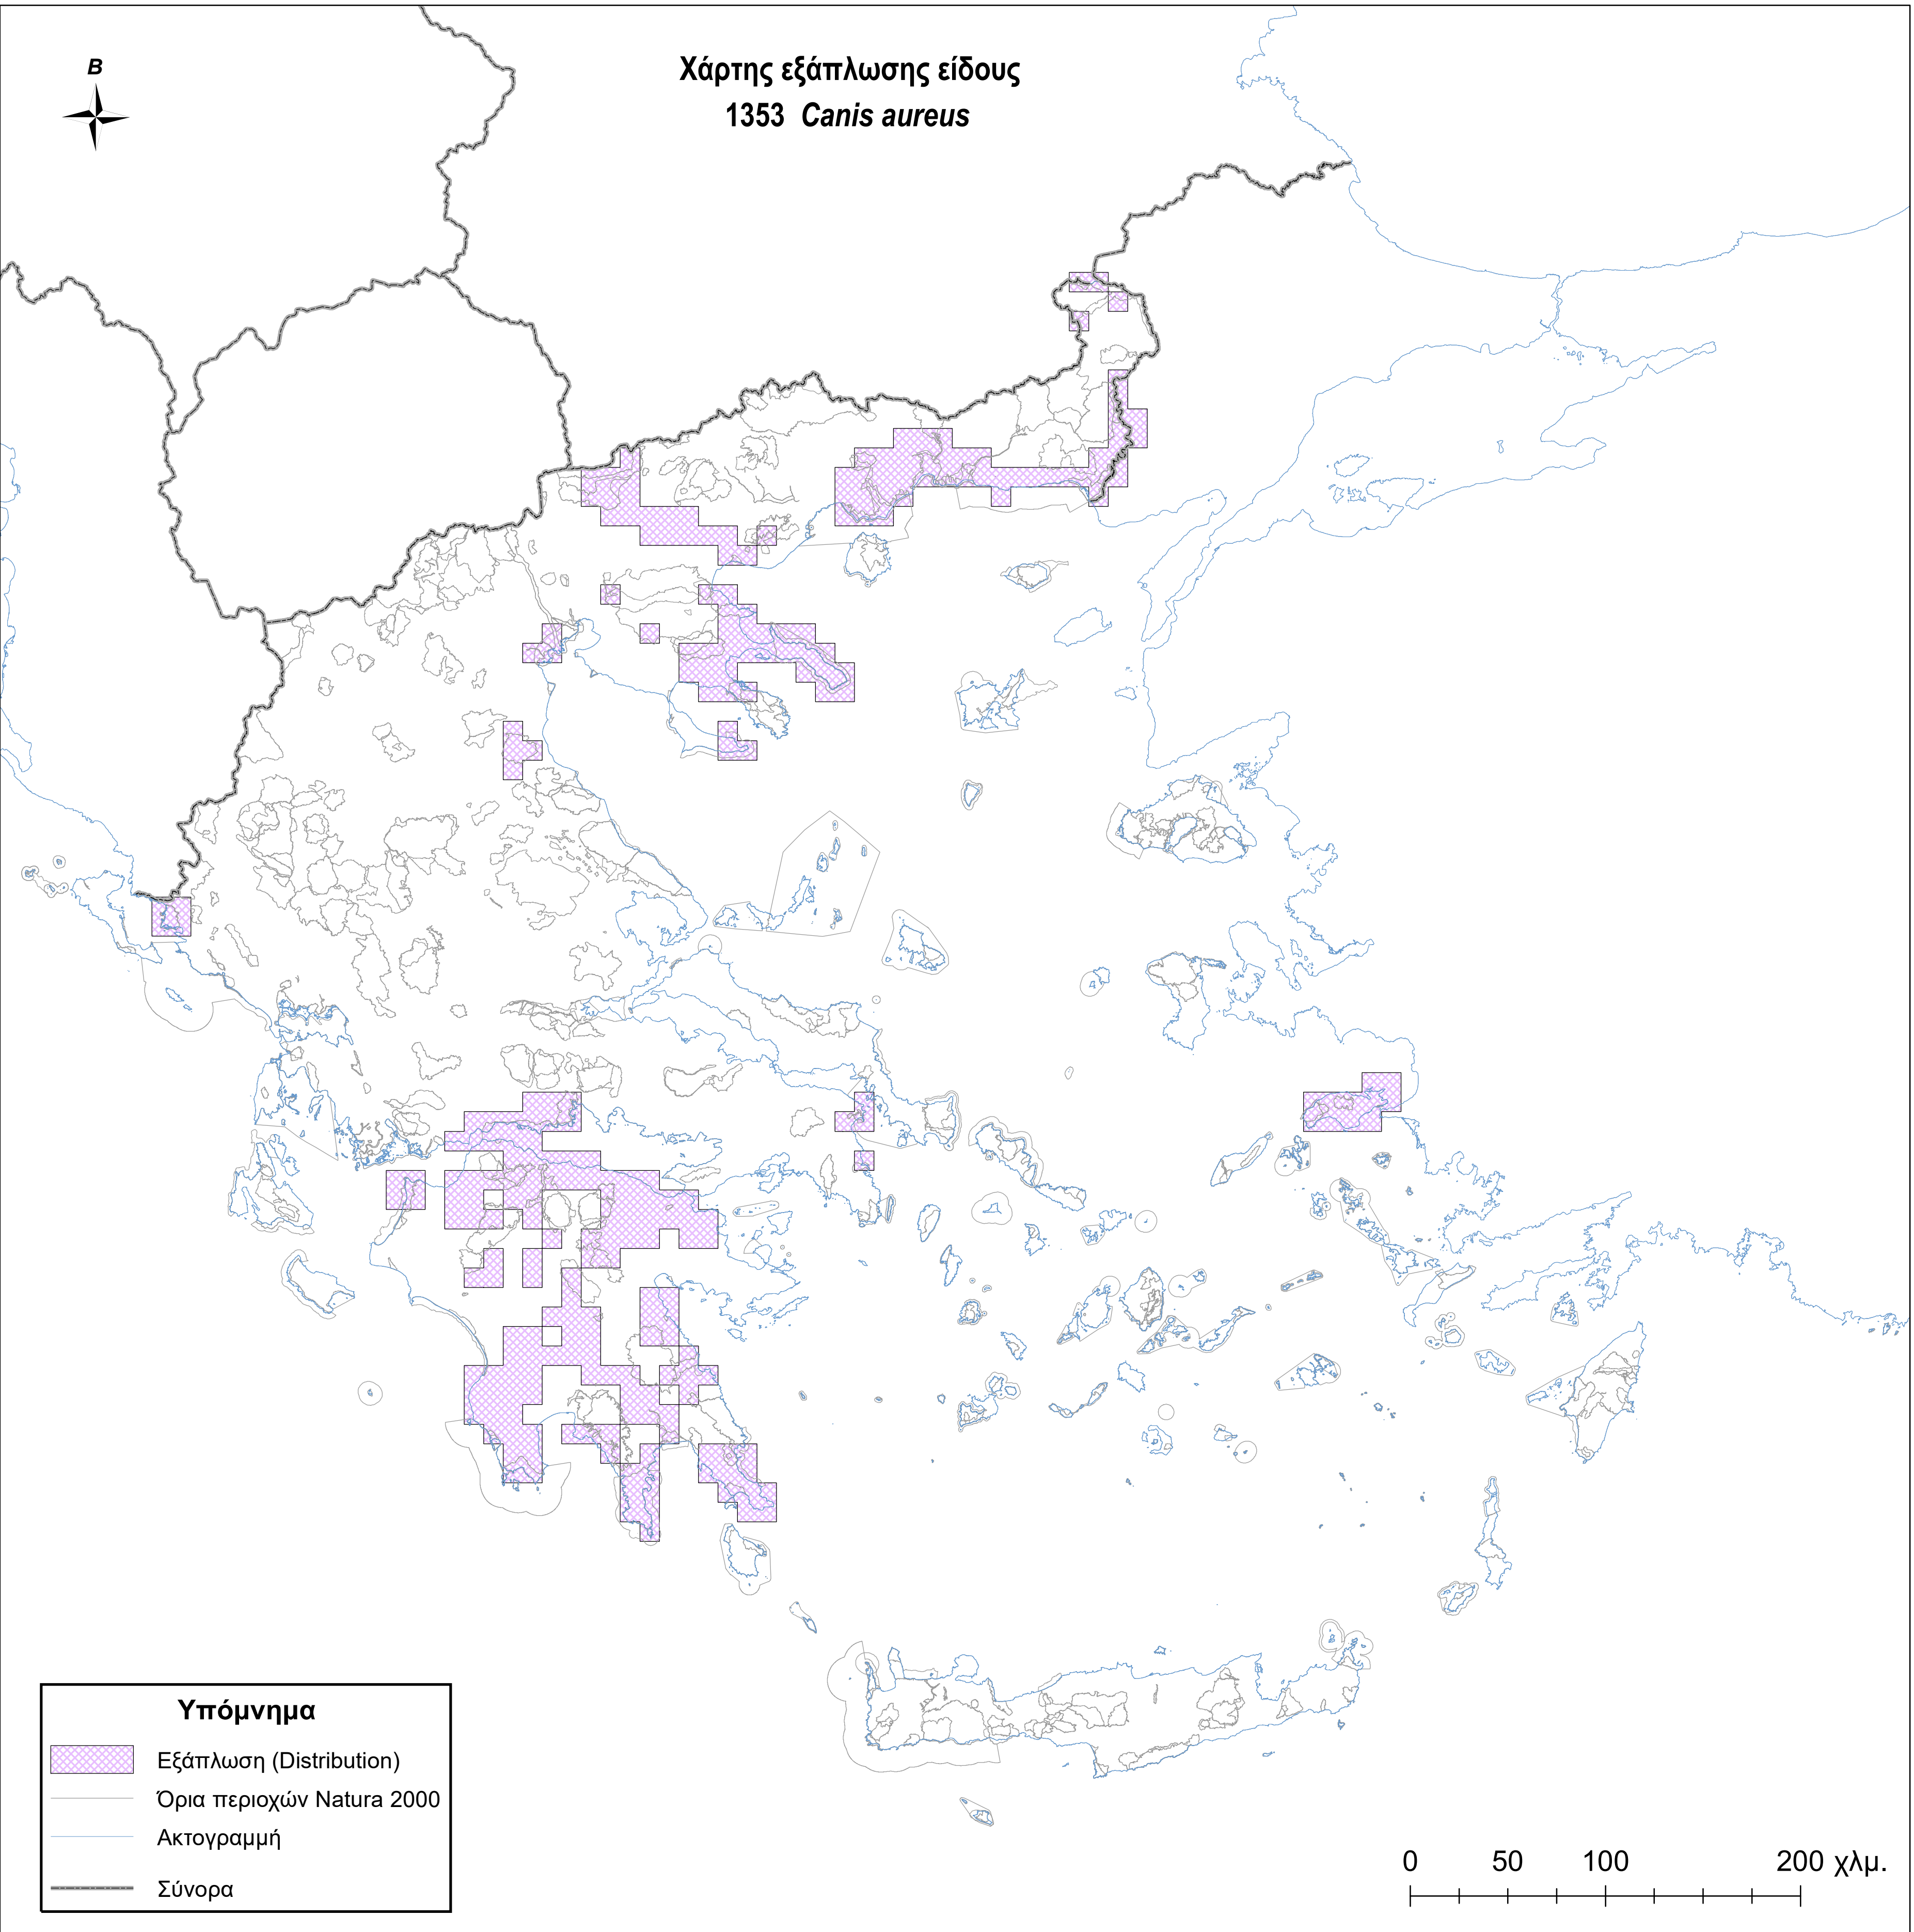

Χάρτης εξάπλωσης είδους
1353 *Canis aureus*

Υπόμνημα

-  Εξάπλωση (Distribution)
-  Όρια περιοχών Natura 2000
-  Ακτογραμμή
-  Σύνορα