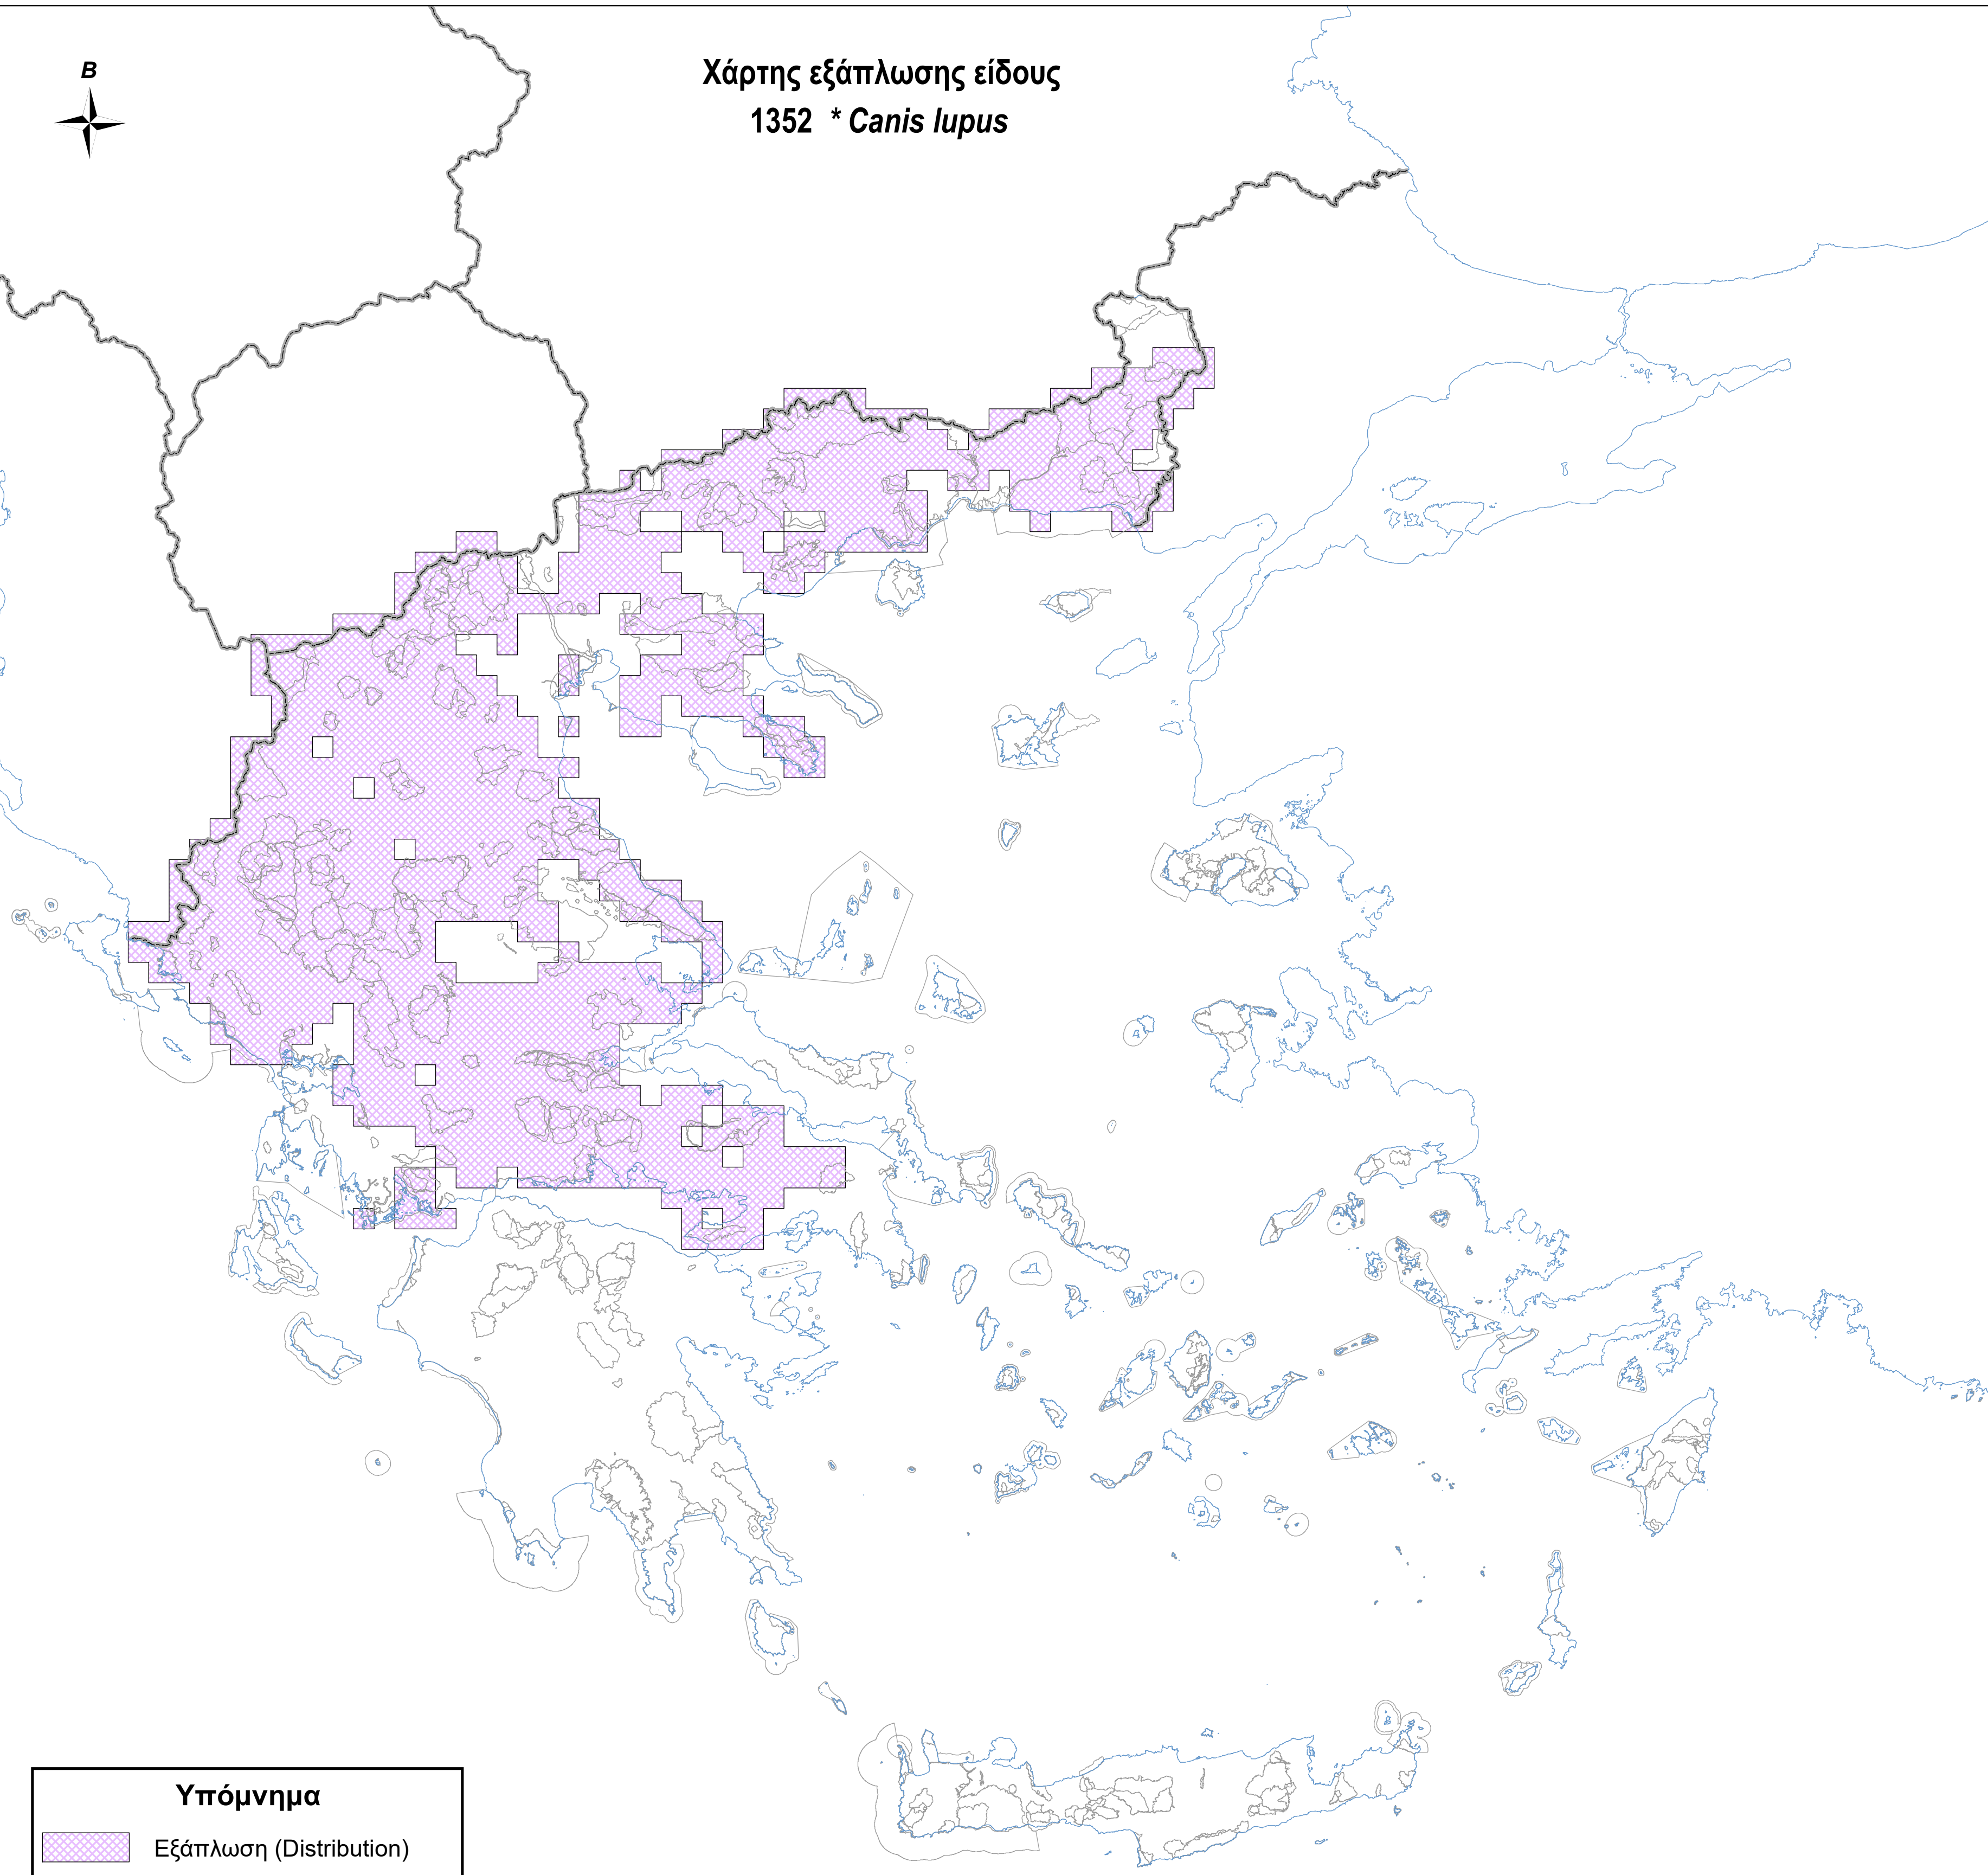

Χάρτης εξάπλωσης είδους
1352 * *Canis lupus*

Υπόμνημα

-  Εξάπλωση (Distribution)
-  Όρια περιοχών Natura 2000
-  Ακτογραμμή
-  Σύνορα