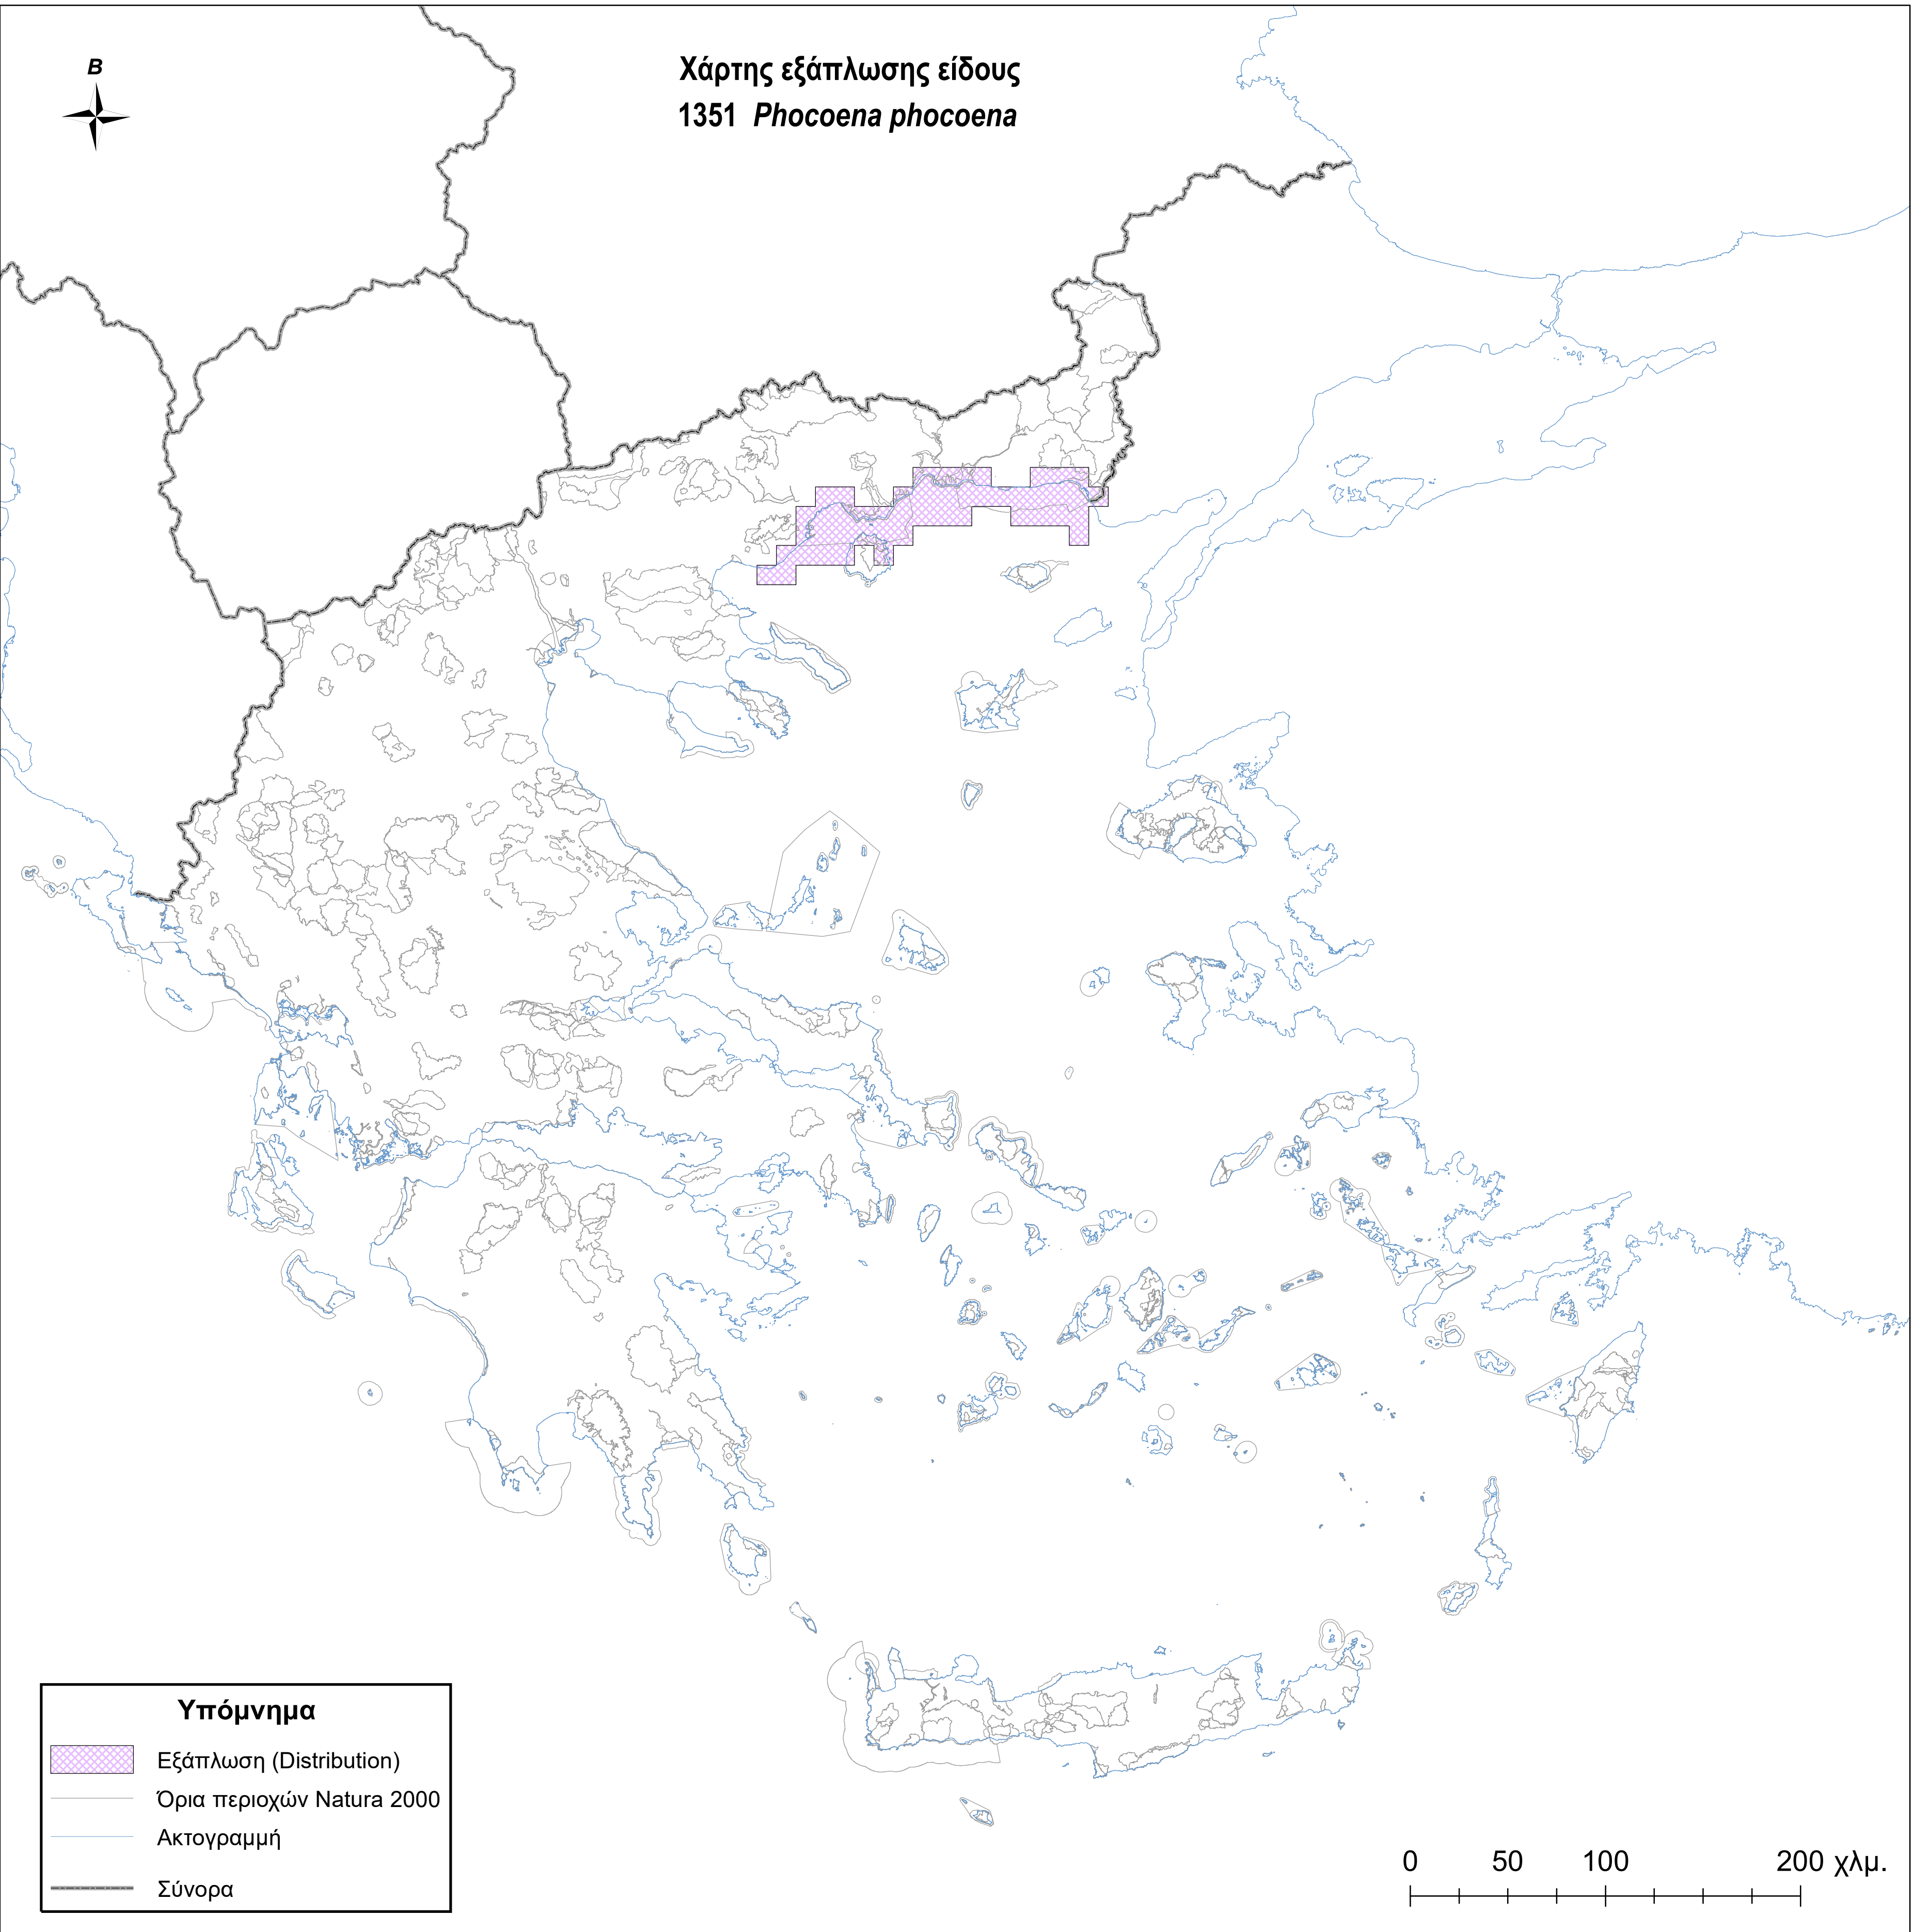

Χάρτης εξάπλωσης είδους
1351 *Phocoena phocoena*

Υπόμνημα

-  Εξάπλωση (Distribution)
-  Όρια περιοχών Natura 2000
-  Ακτογραμμή
-  Σύνορα

0 50 100 200 χλμ.