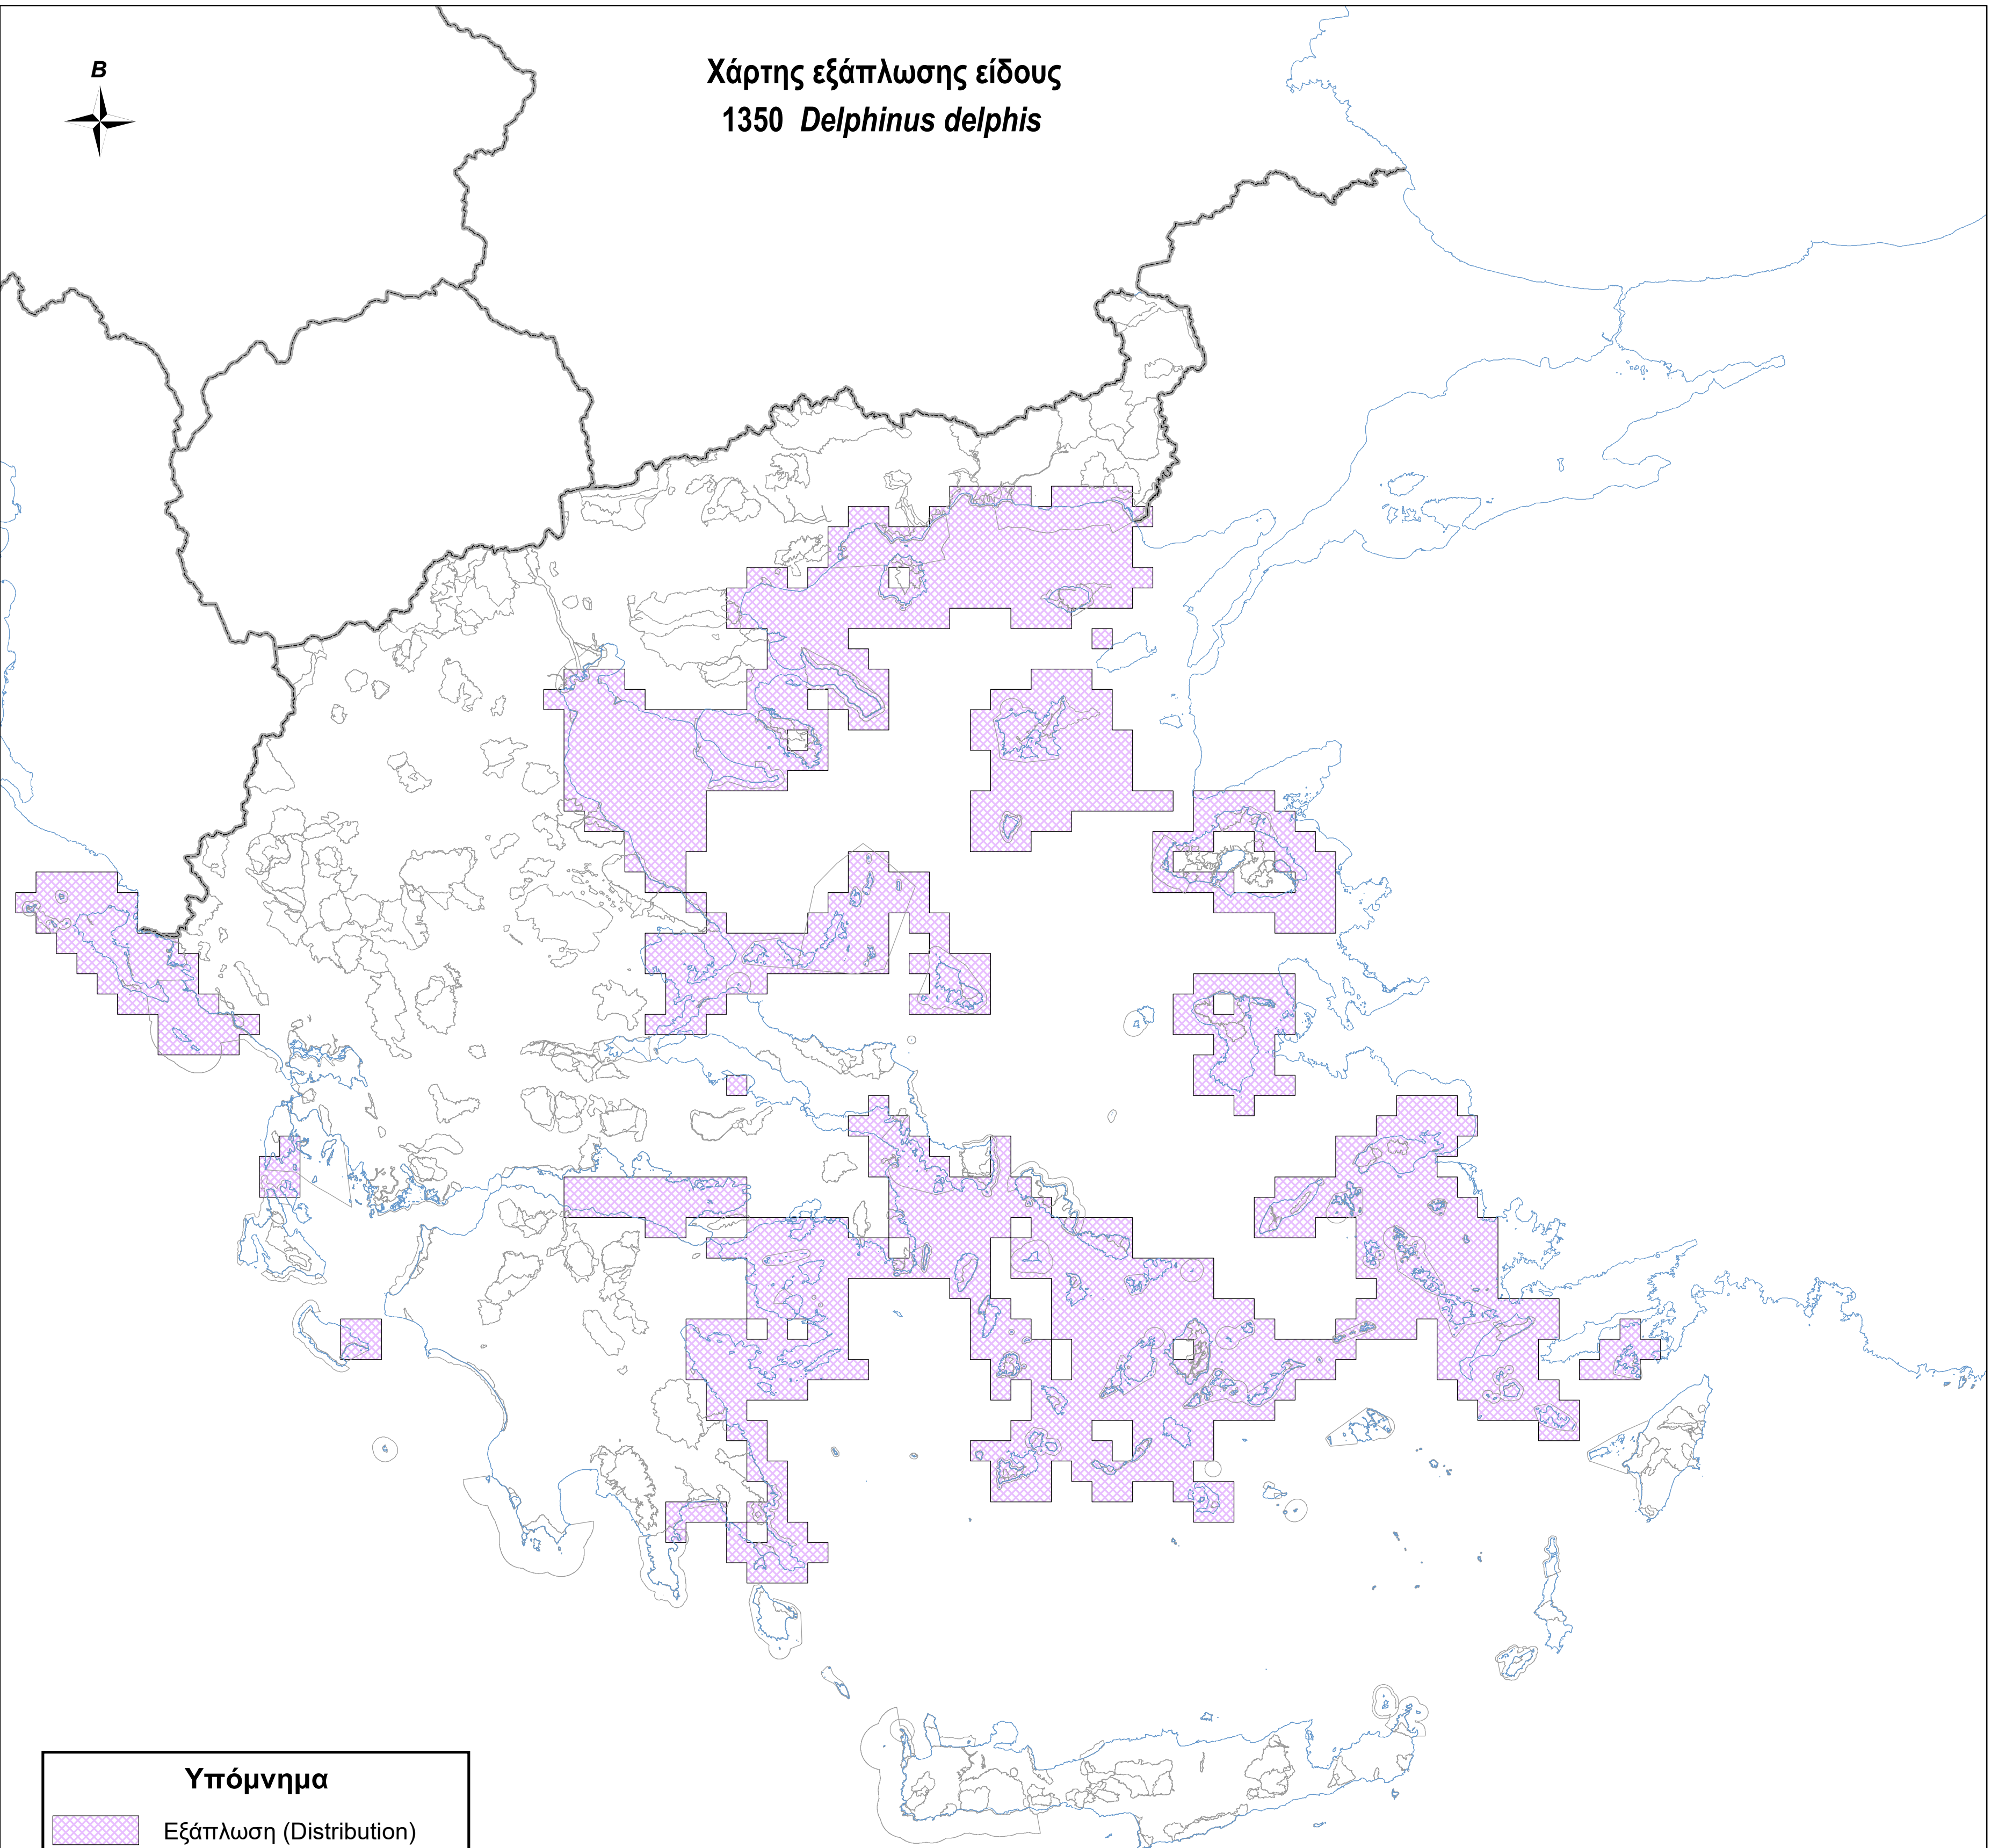

Χάρτης εξάπλωσης είδους  
1350 *Delphinus delphis*

**Υπόμνημα**

-  Εξάπλωση (Distribution)
-  Όρια περιοχών Natura 2000
-  Ακτογραμμή
-  Σύνορα