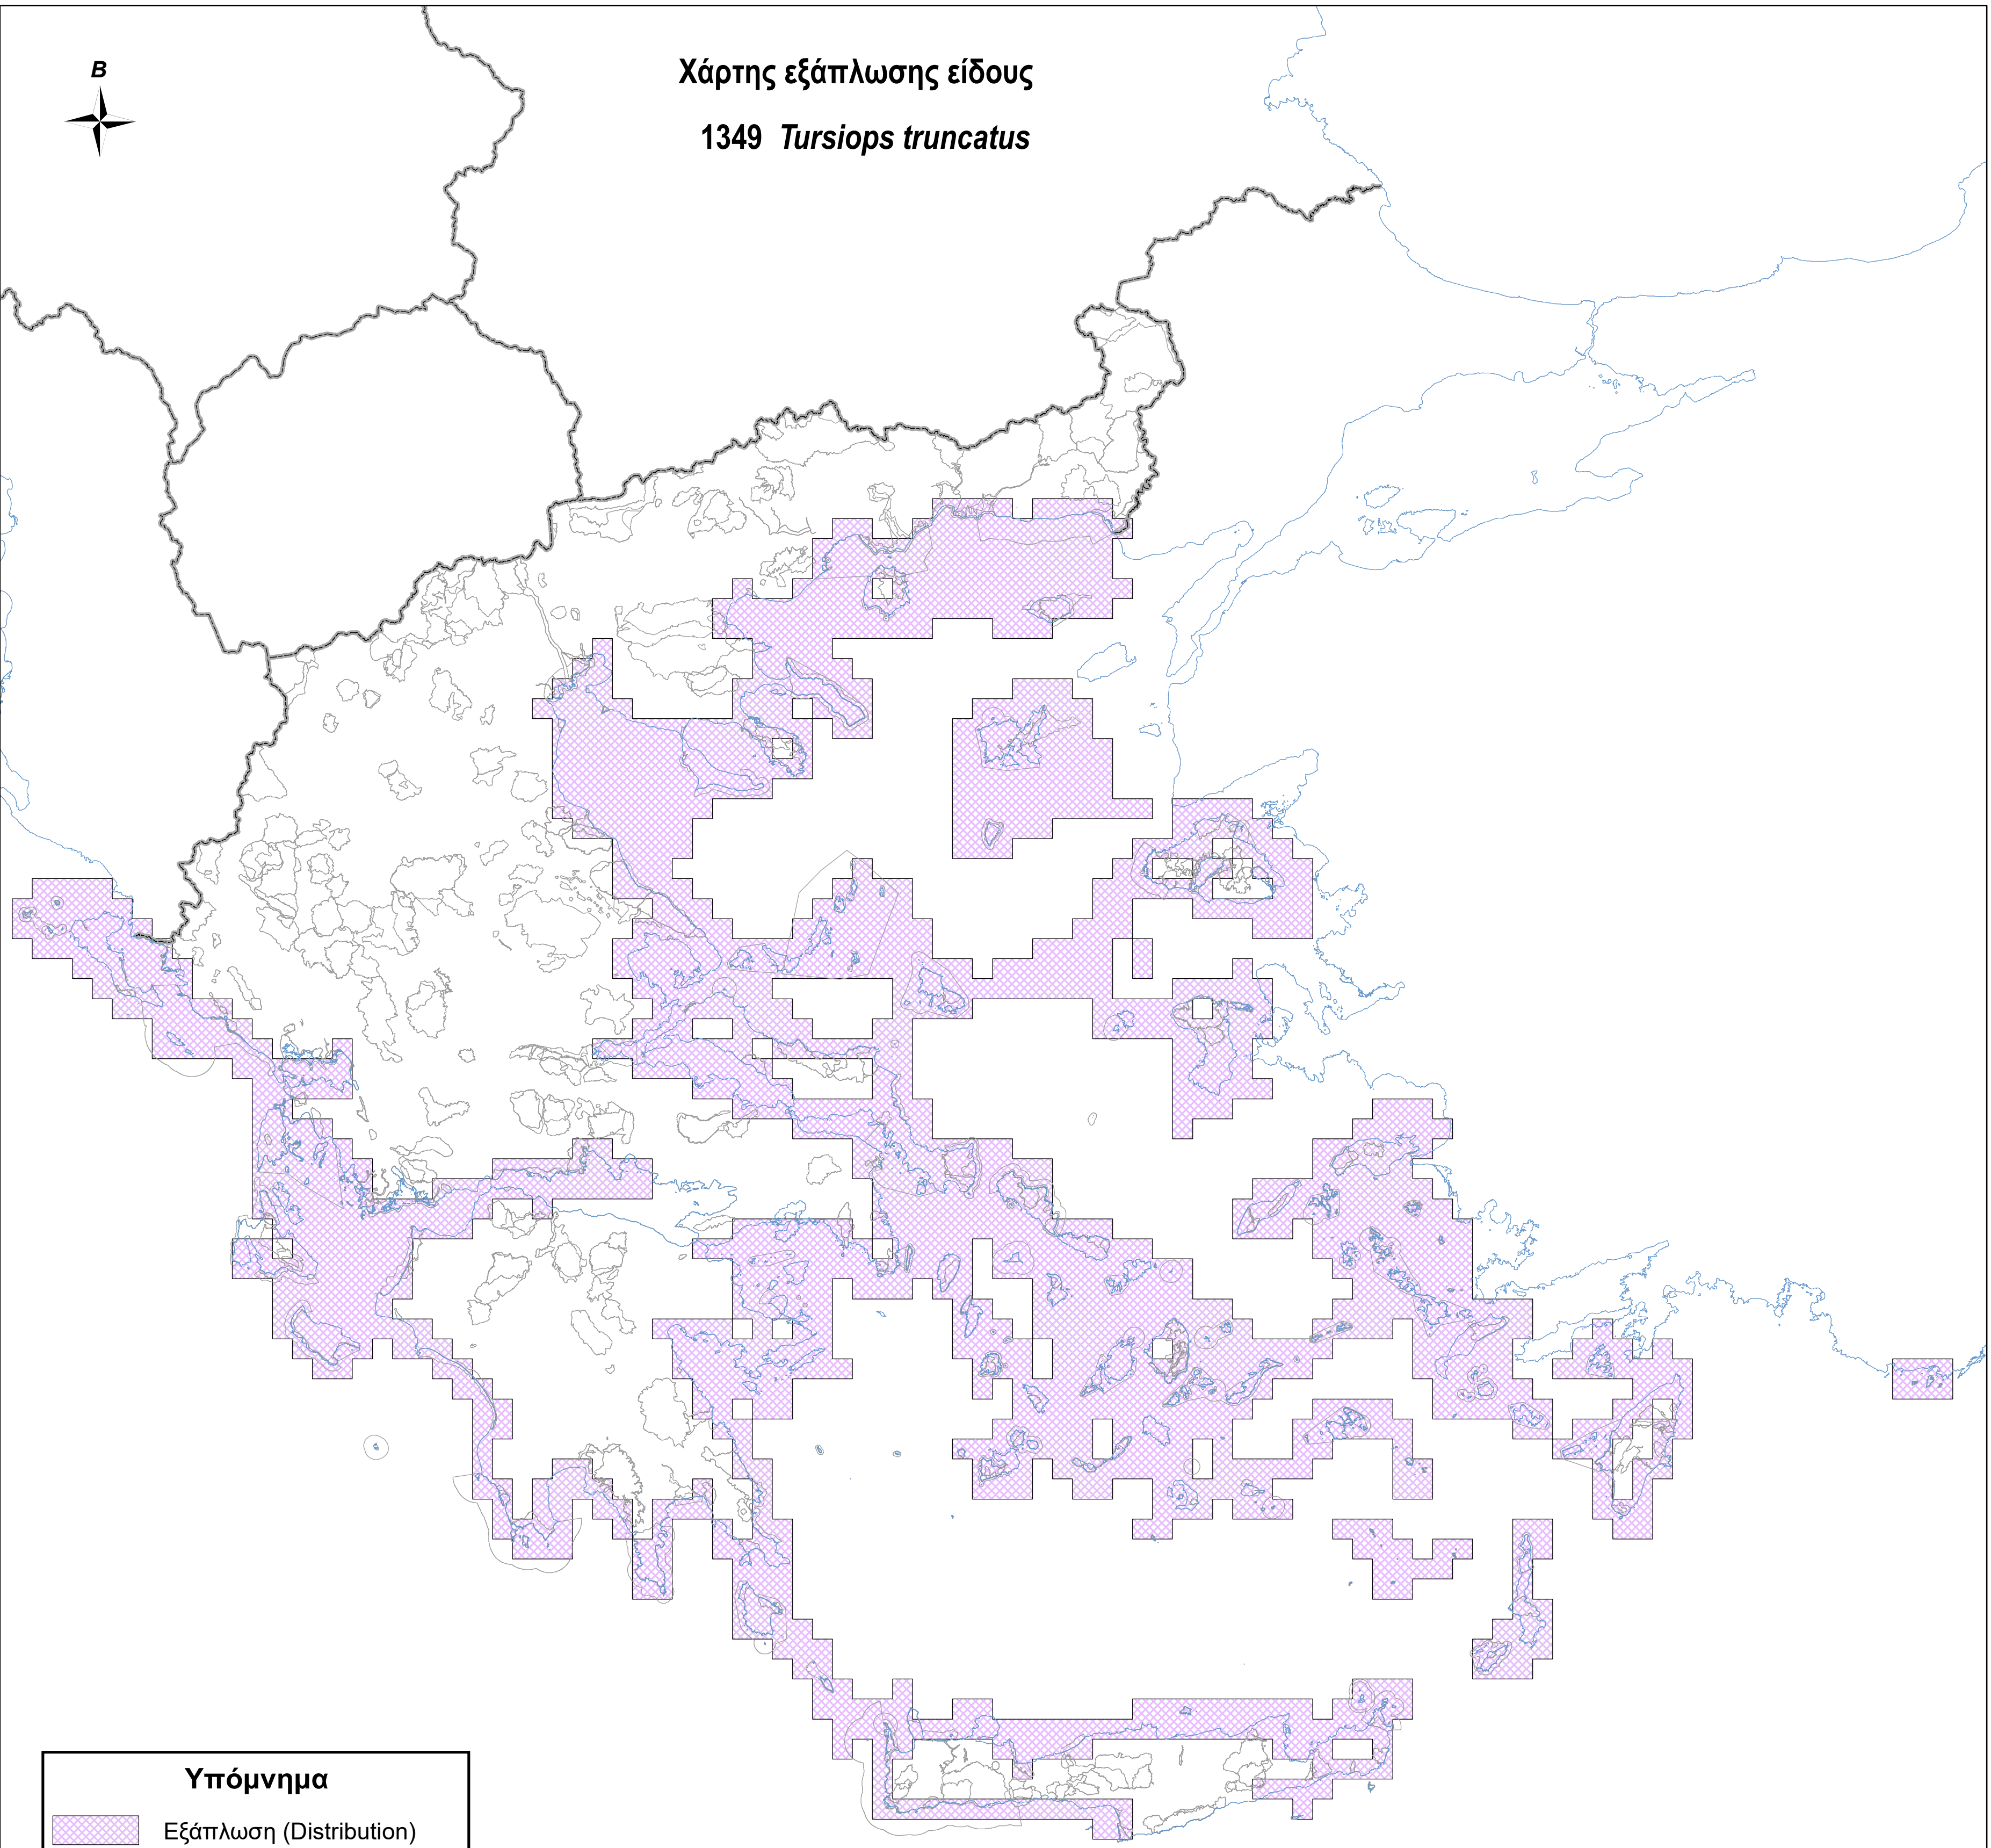

# Χάρτης εξάπλωσης είδους

## 1349 *Tursiops truncatus*

### Υπόμνημα

-  Εξάπλωση (Distribution)
-  Όρια περιοχών Natura 2000
-  Ακτογραμμή
-  Σύνορα

0 50 100 200 χλμ.