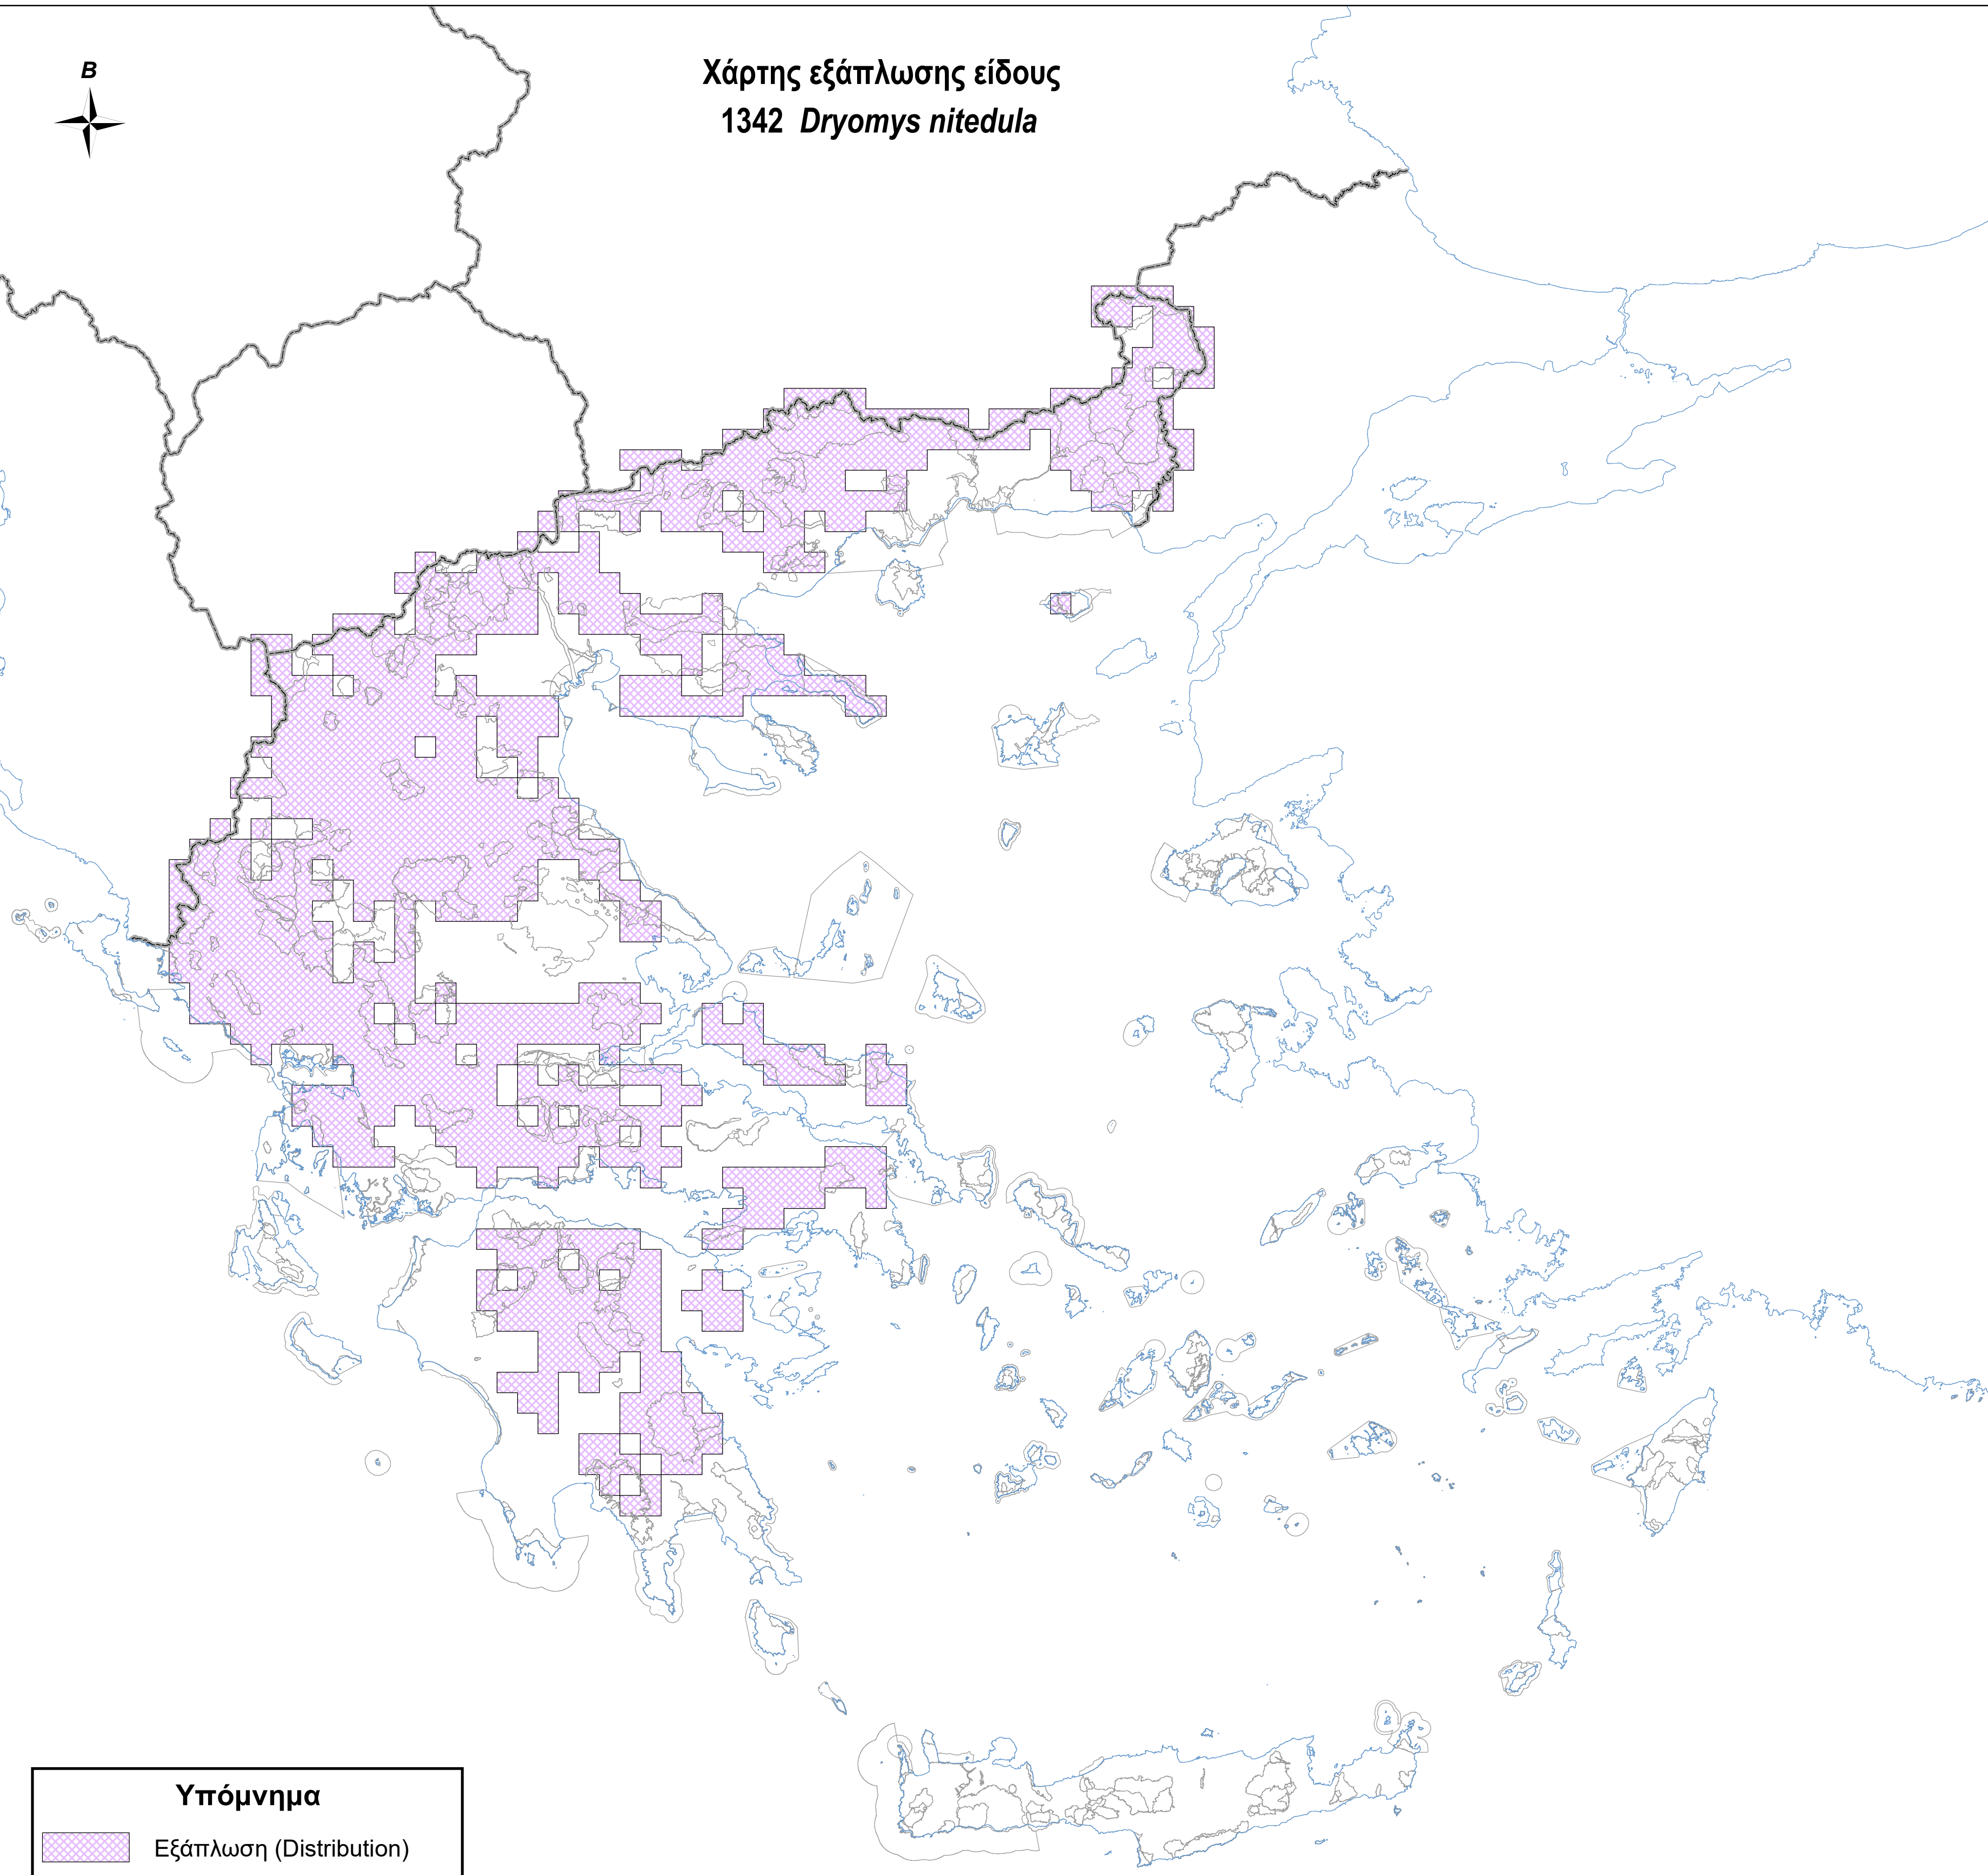

Χάρτης εξάπλωσης είδους  
1342 *Dryomys nitedula*

**Υπόμνημα**

-  Εξάπλωση (Distribution)
-  Όρια περιοχών Natura 2000
-  Ακτογραμμή
-  Σύνορα