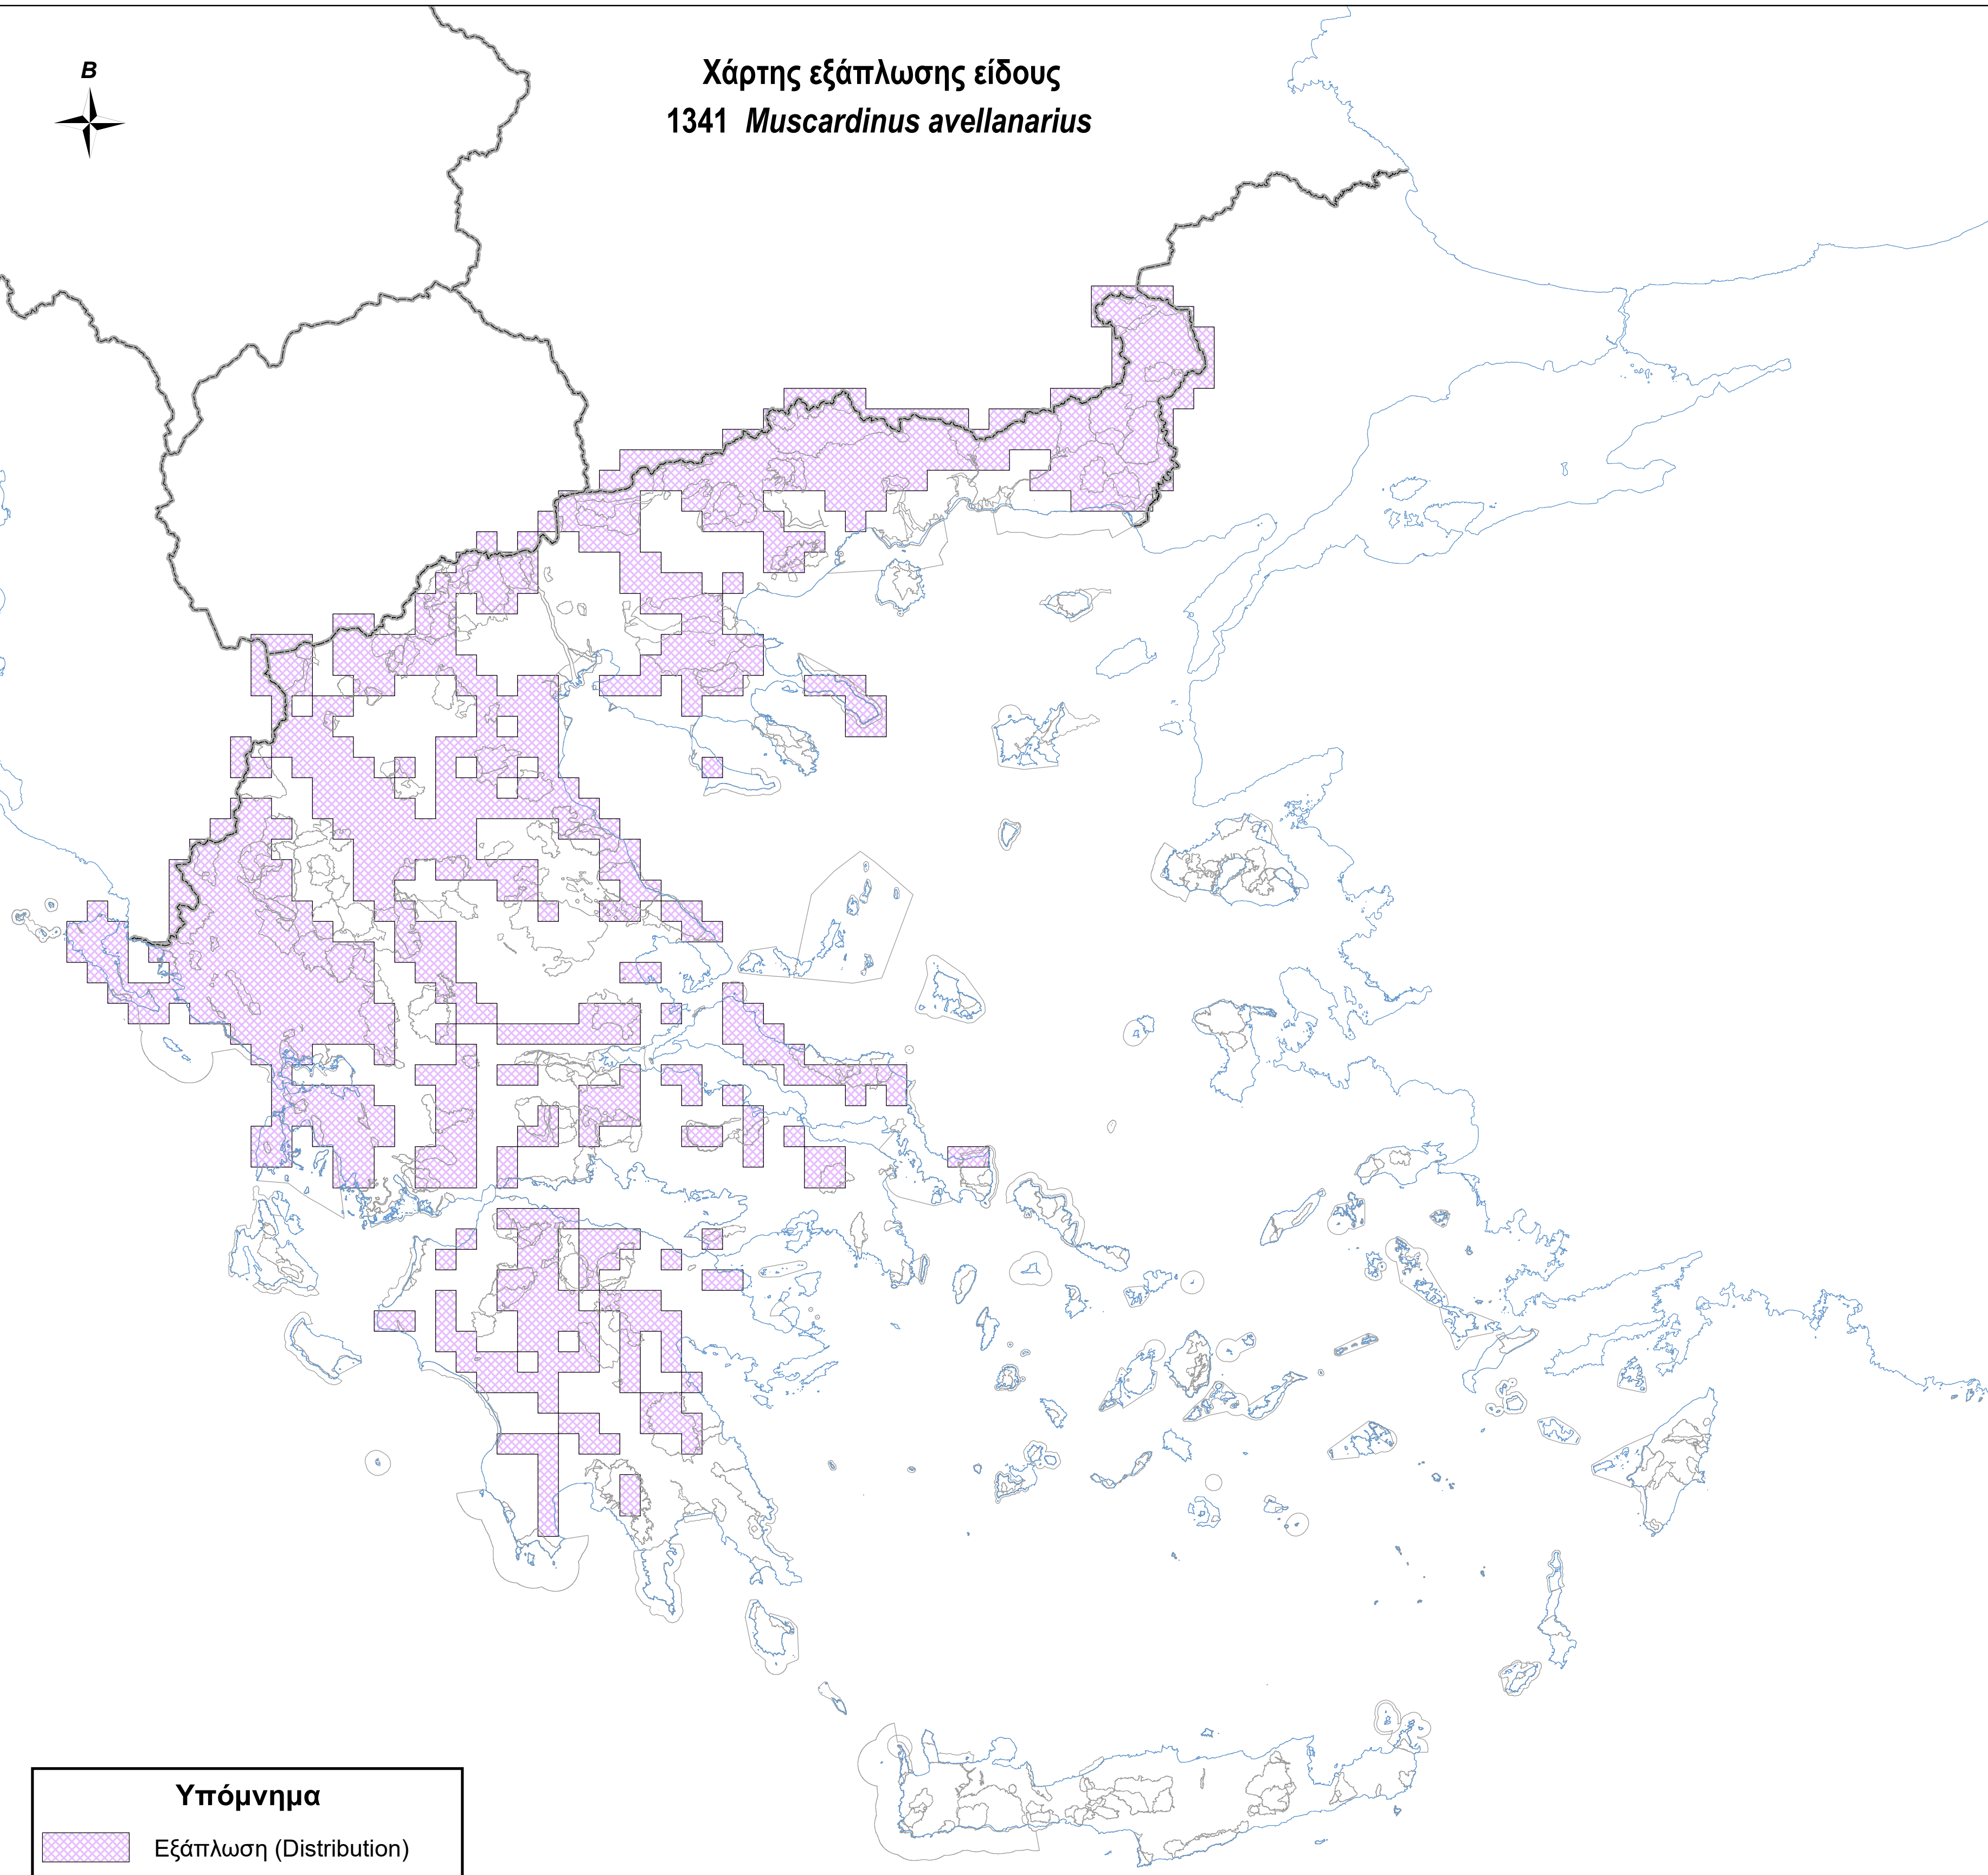

Χάρτης εξάπλωσης είδους
1341 *Muscardinus avellanarius*

Υπόμνημα

-  Εξάπλωση (Distribution)
-  Όρια περιοχών Natura 2000
-  Ακτογραμμή
-  Σύνορα