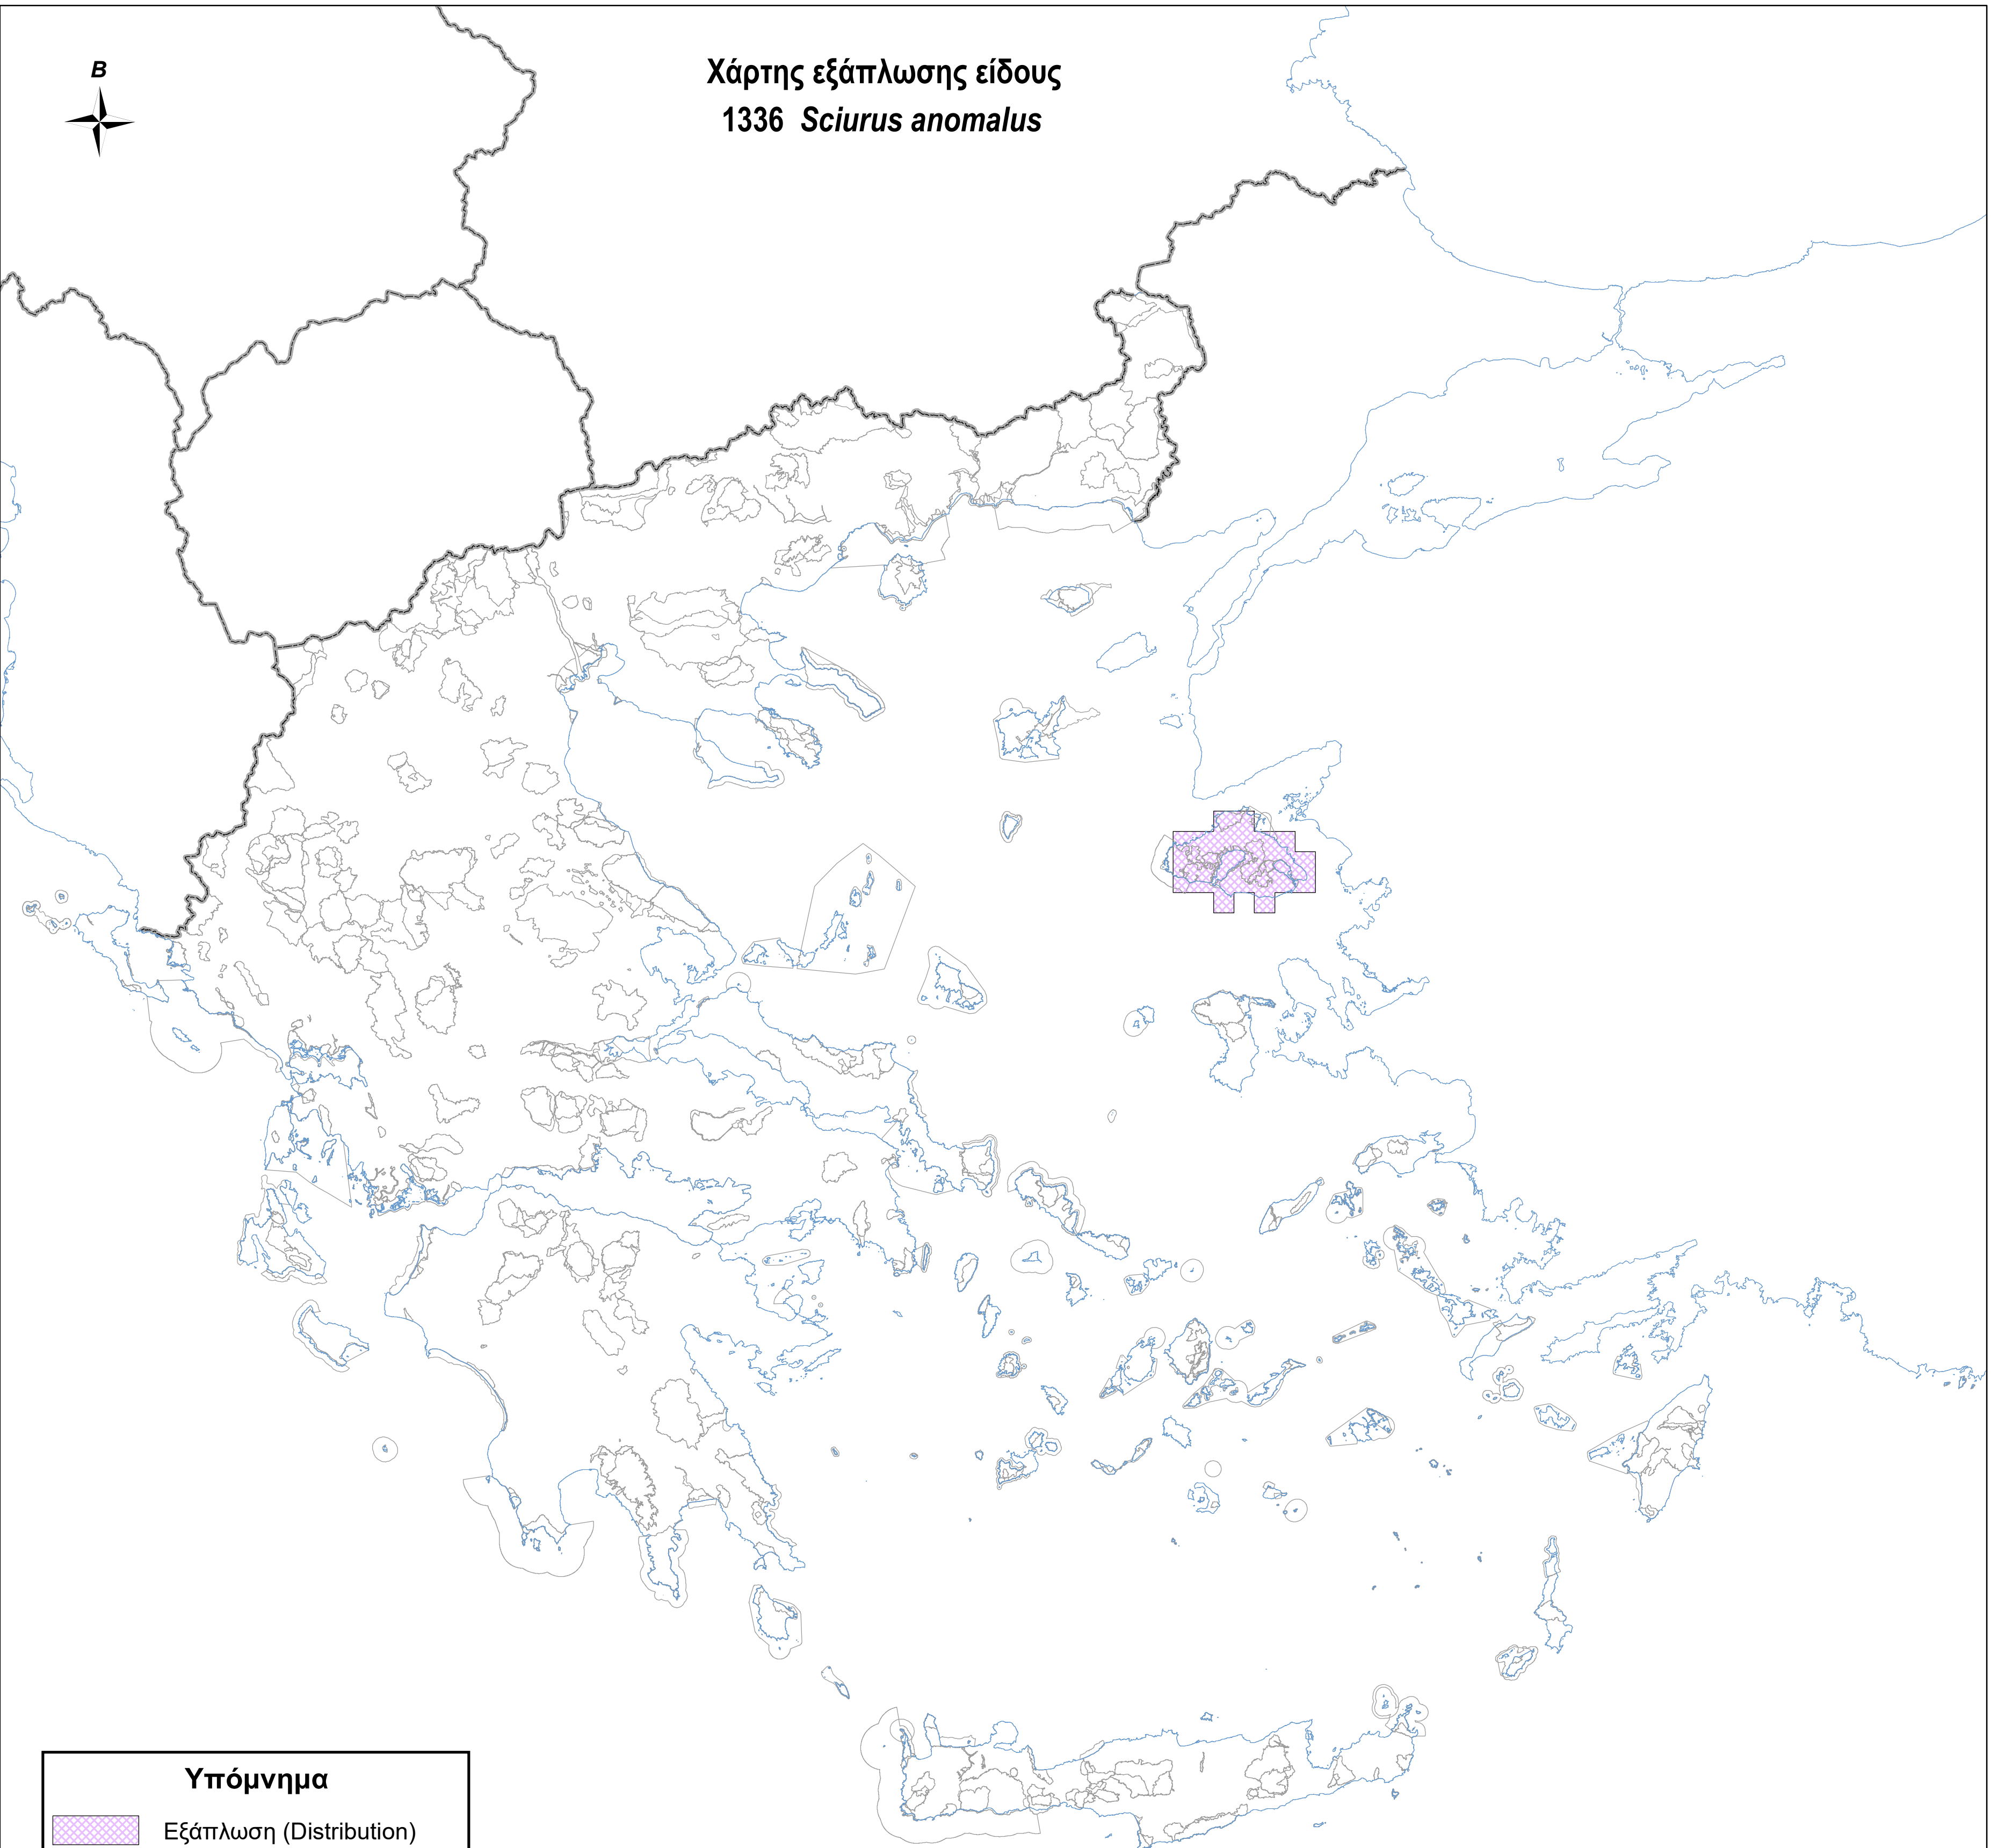

Χάρτης εξάπλωσης είδους
1336 *Sciurus anomalus*

Υπόμνημα

-  Εξάπλωση (Distribution)
-  Όρια περιοχών Natura 2000
-  Ακτογραμμή
-  Σύνορα