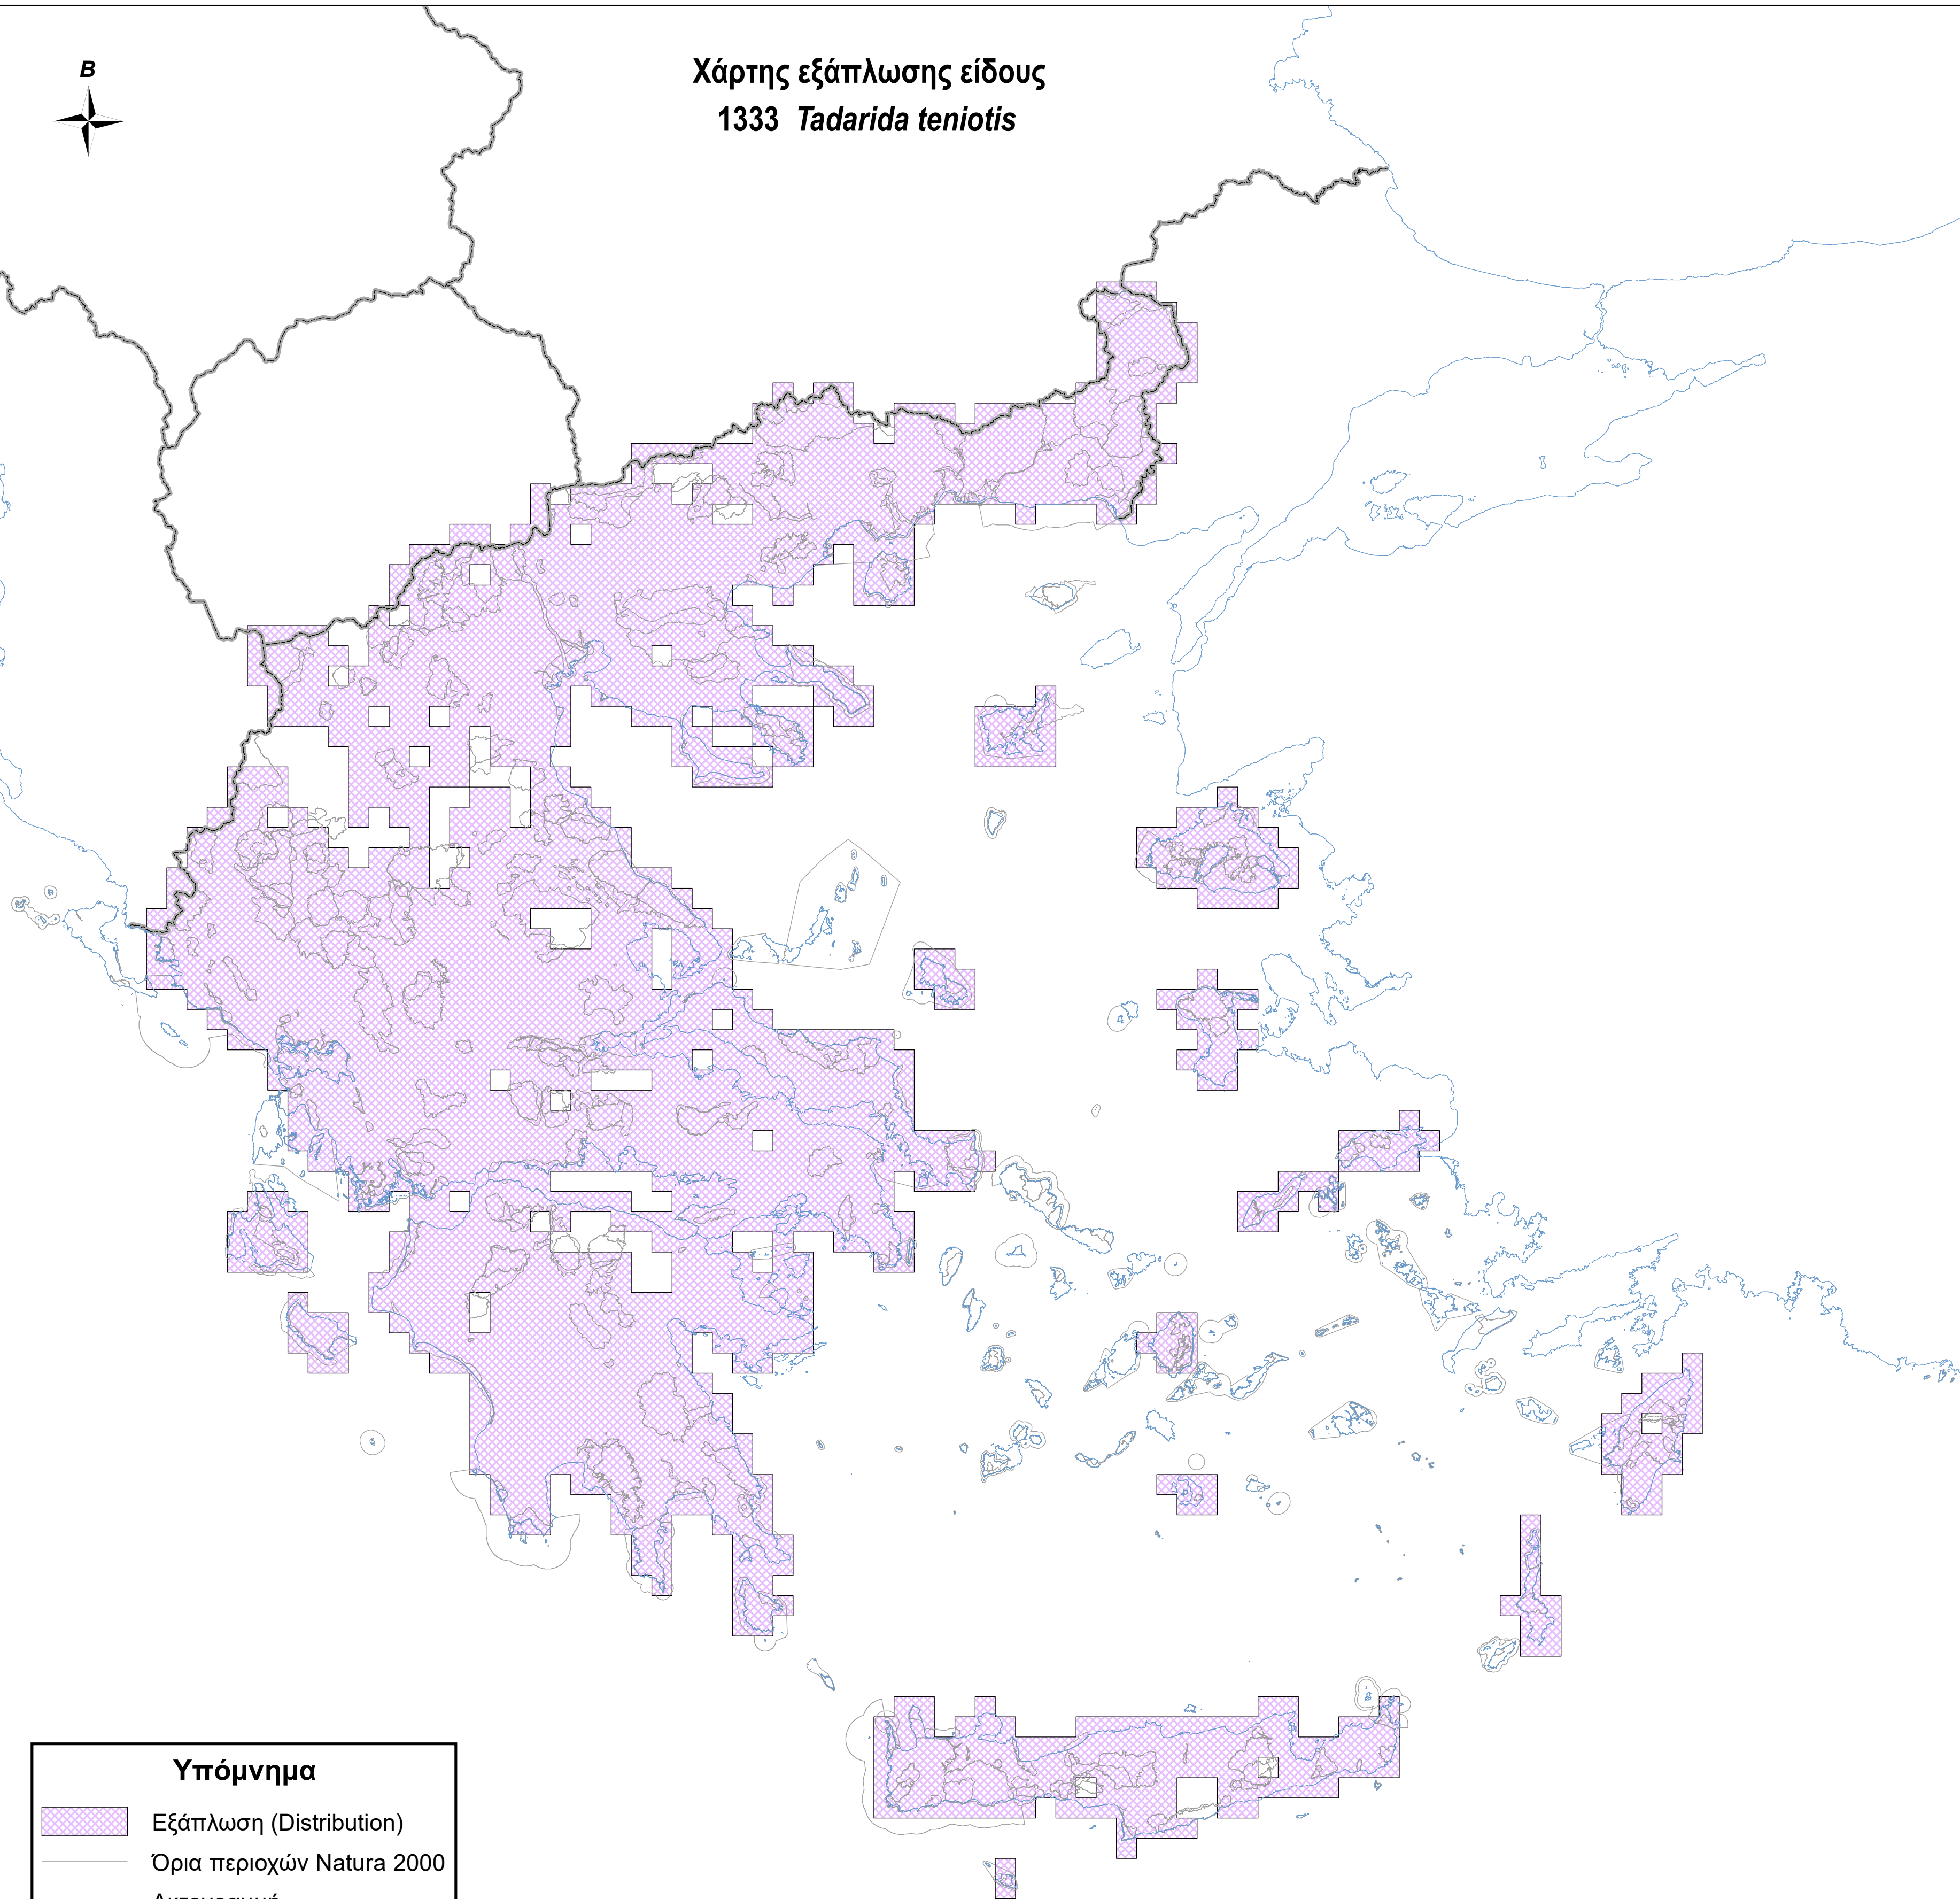

Χάρτης εξάπλωσης είδους  
1333 *Tadarida teniotis*

**Υπόμνημα**

-  Εξάπλωση (Distribution)
-  Όρια περιοχών Natura 2000
-  Ακτογραμμή
-  Σύνορα