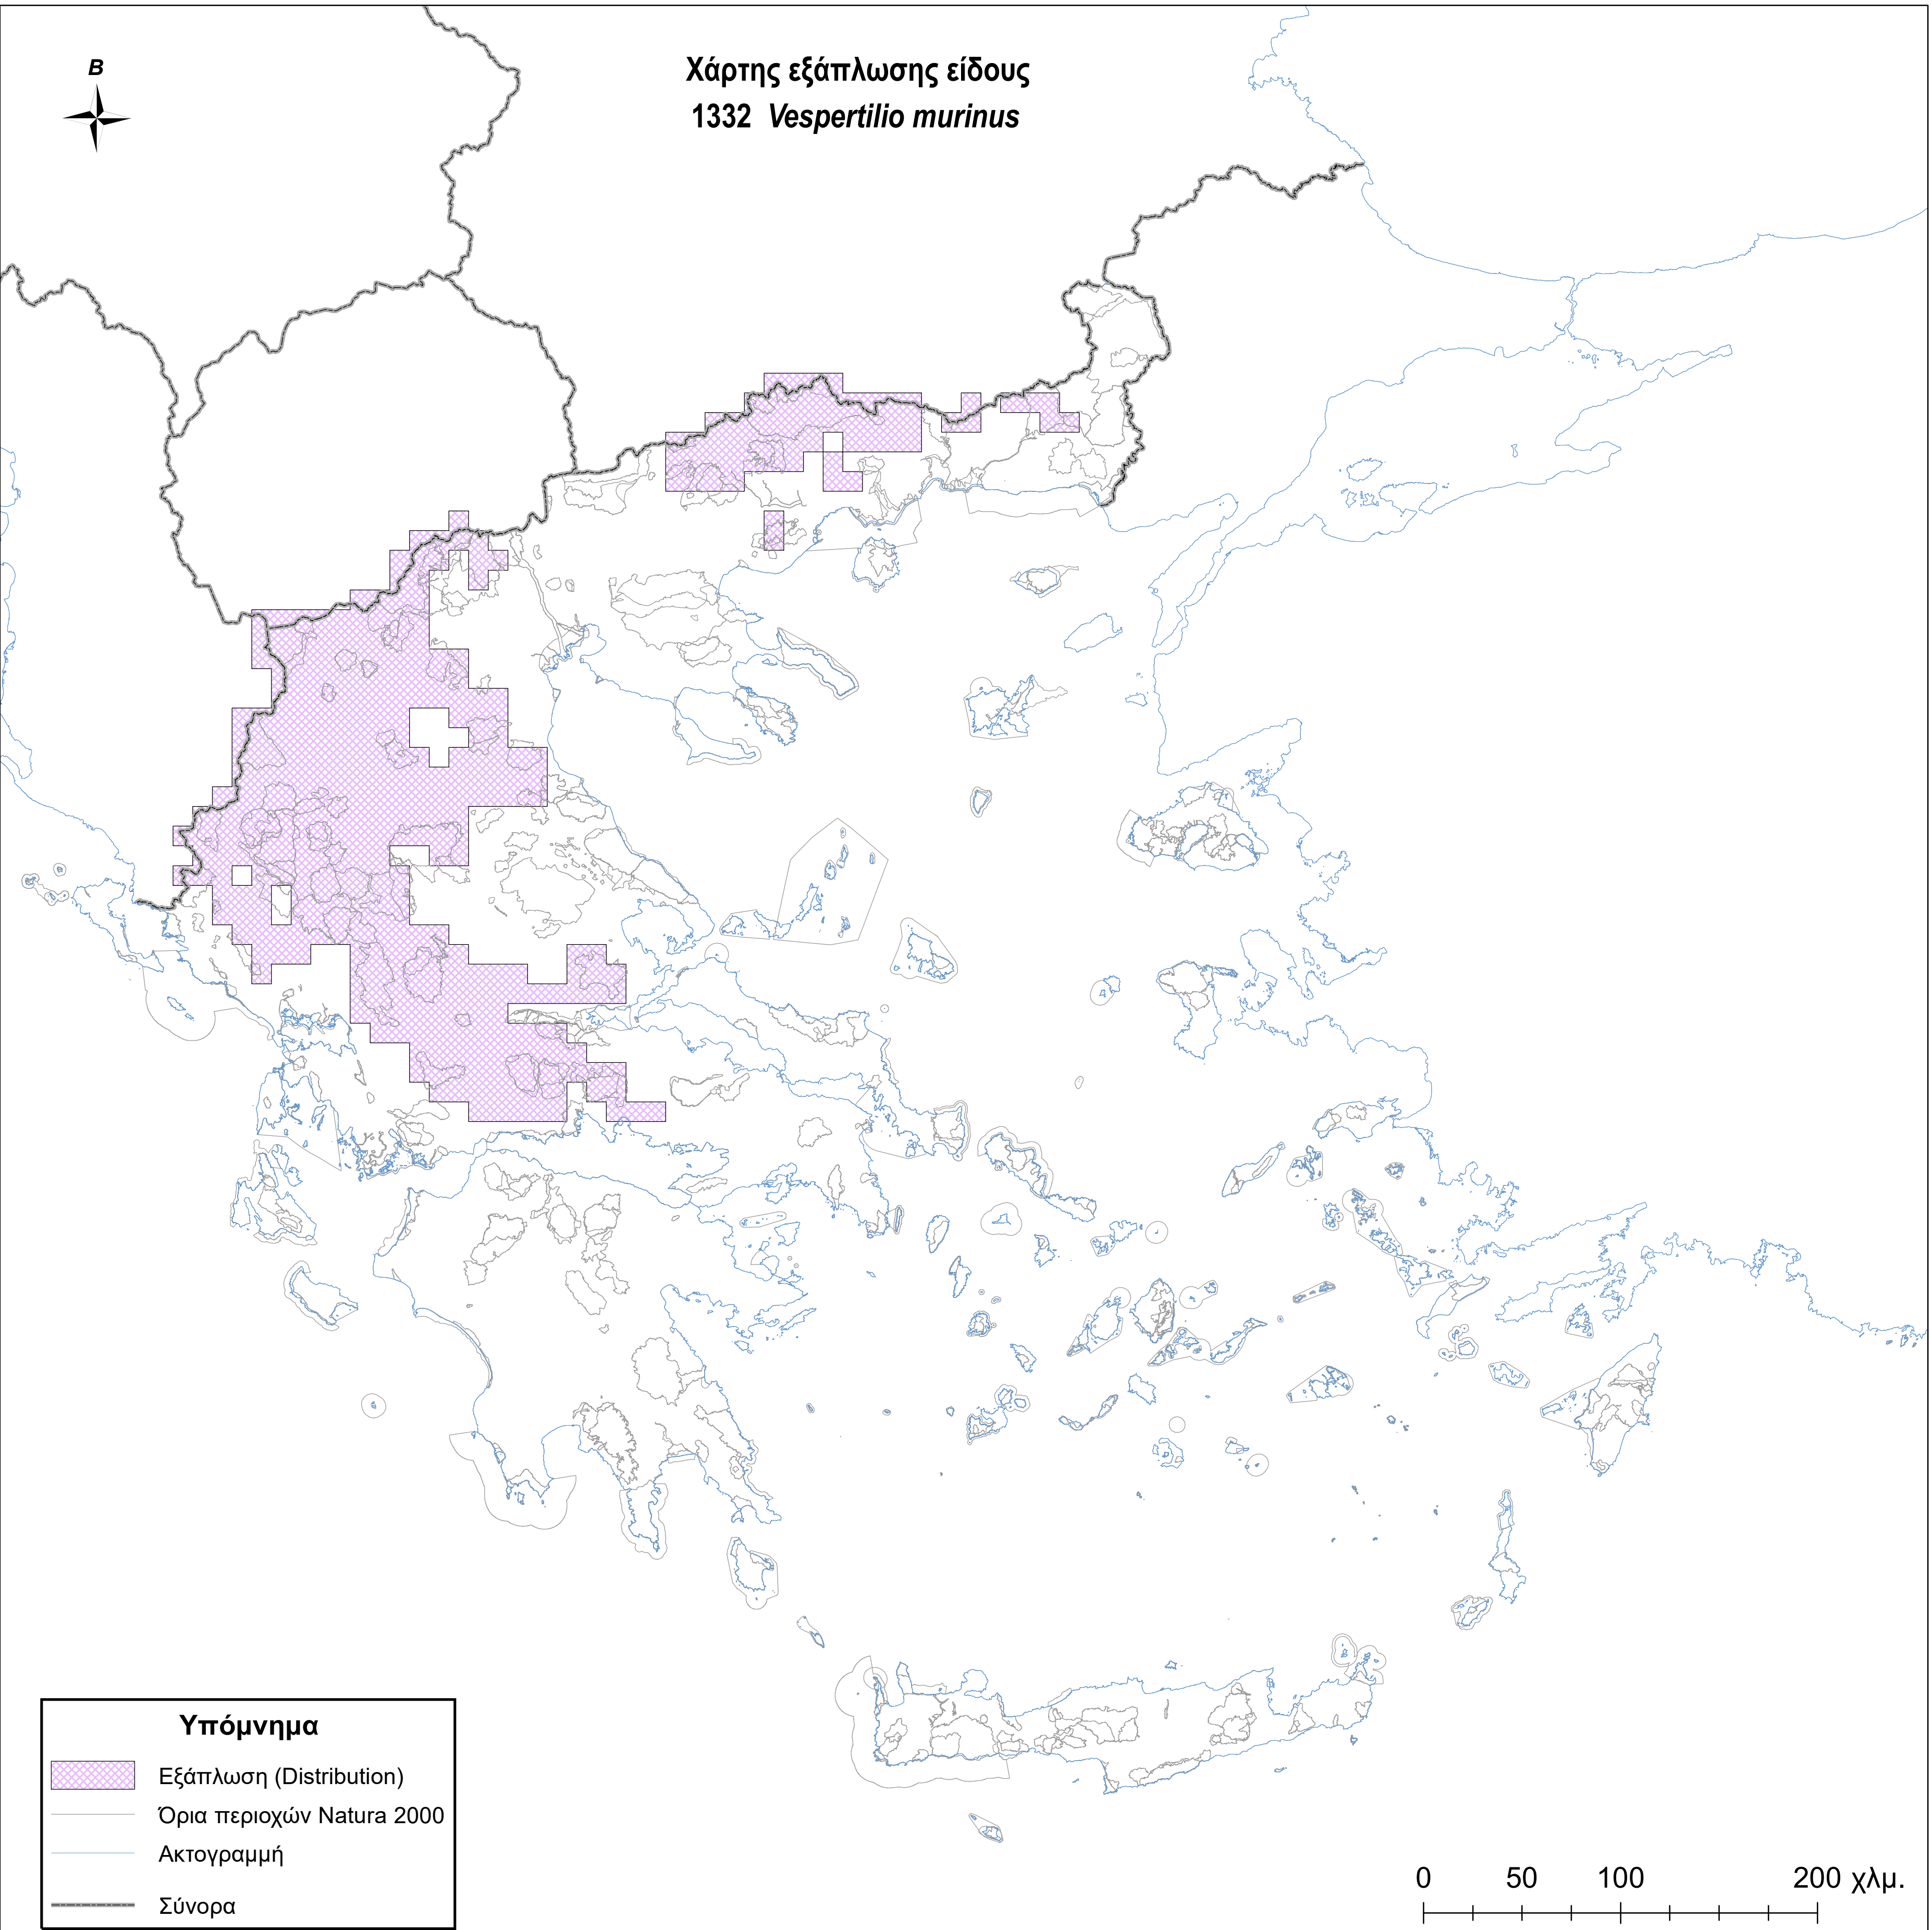

Χάρτης εξάπλωσης είδους  
1332 *Vespertilio murinus*

**Υπόμνημα**

-  Εξάπλωση (Distribution)
-  Όρια περιοχών Natura 2000
-  Ακτογραμμή
-  Σύνορα