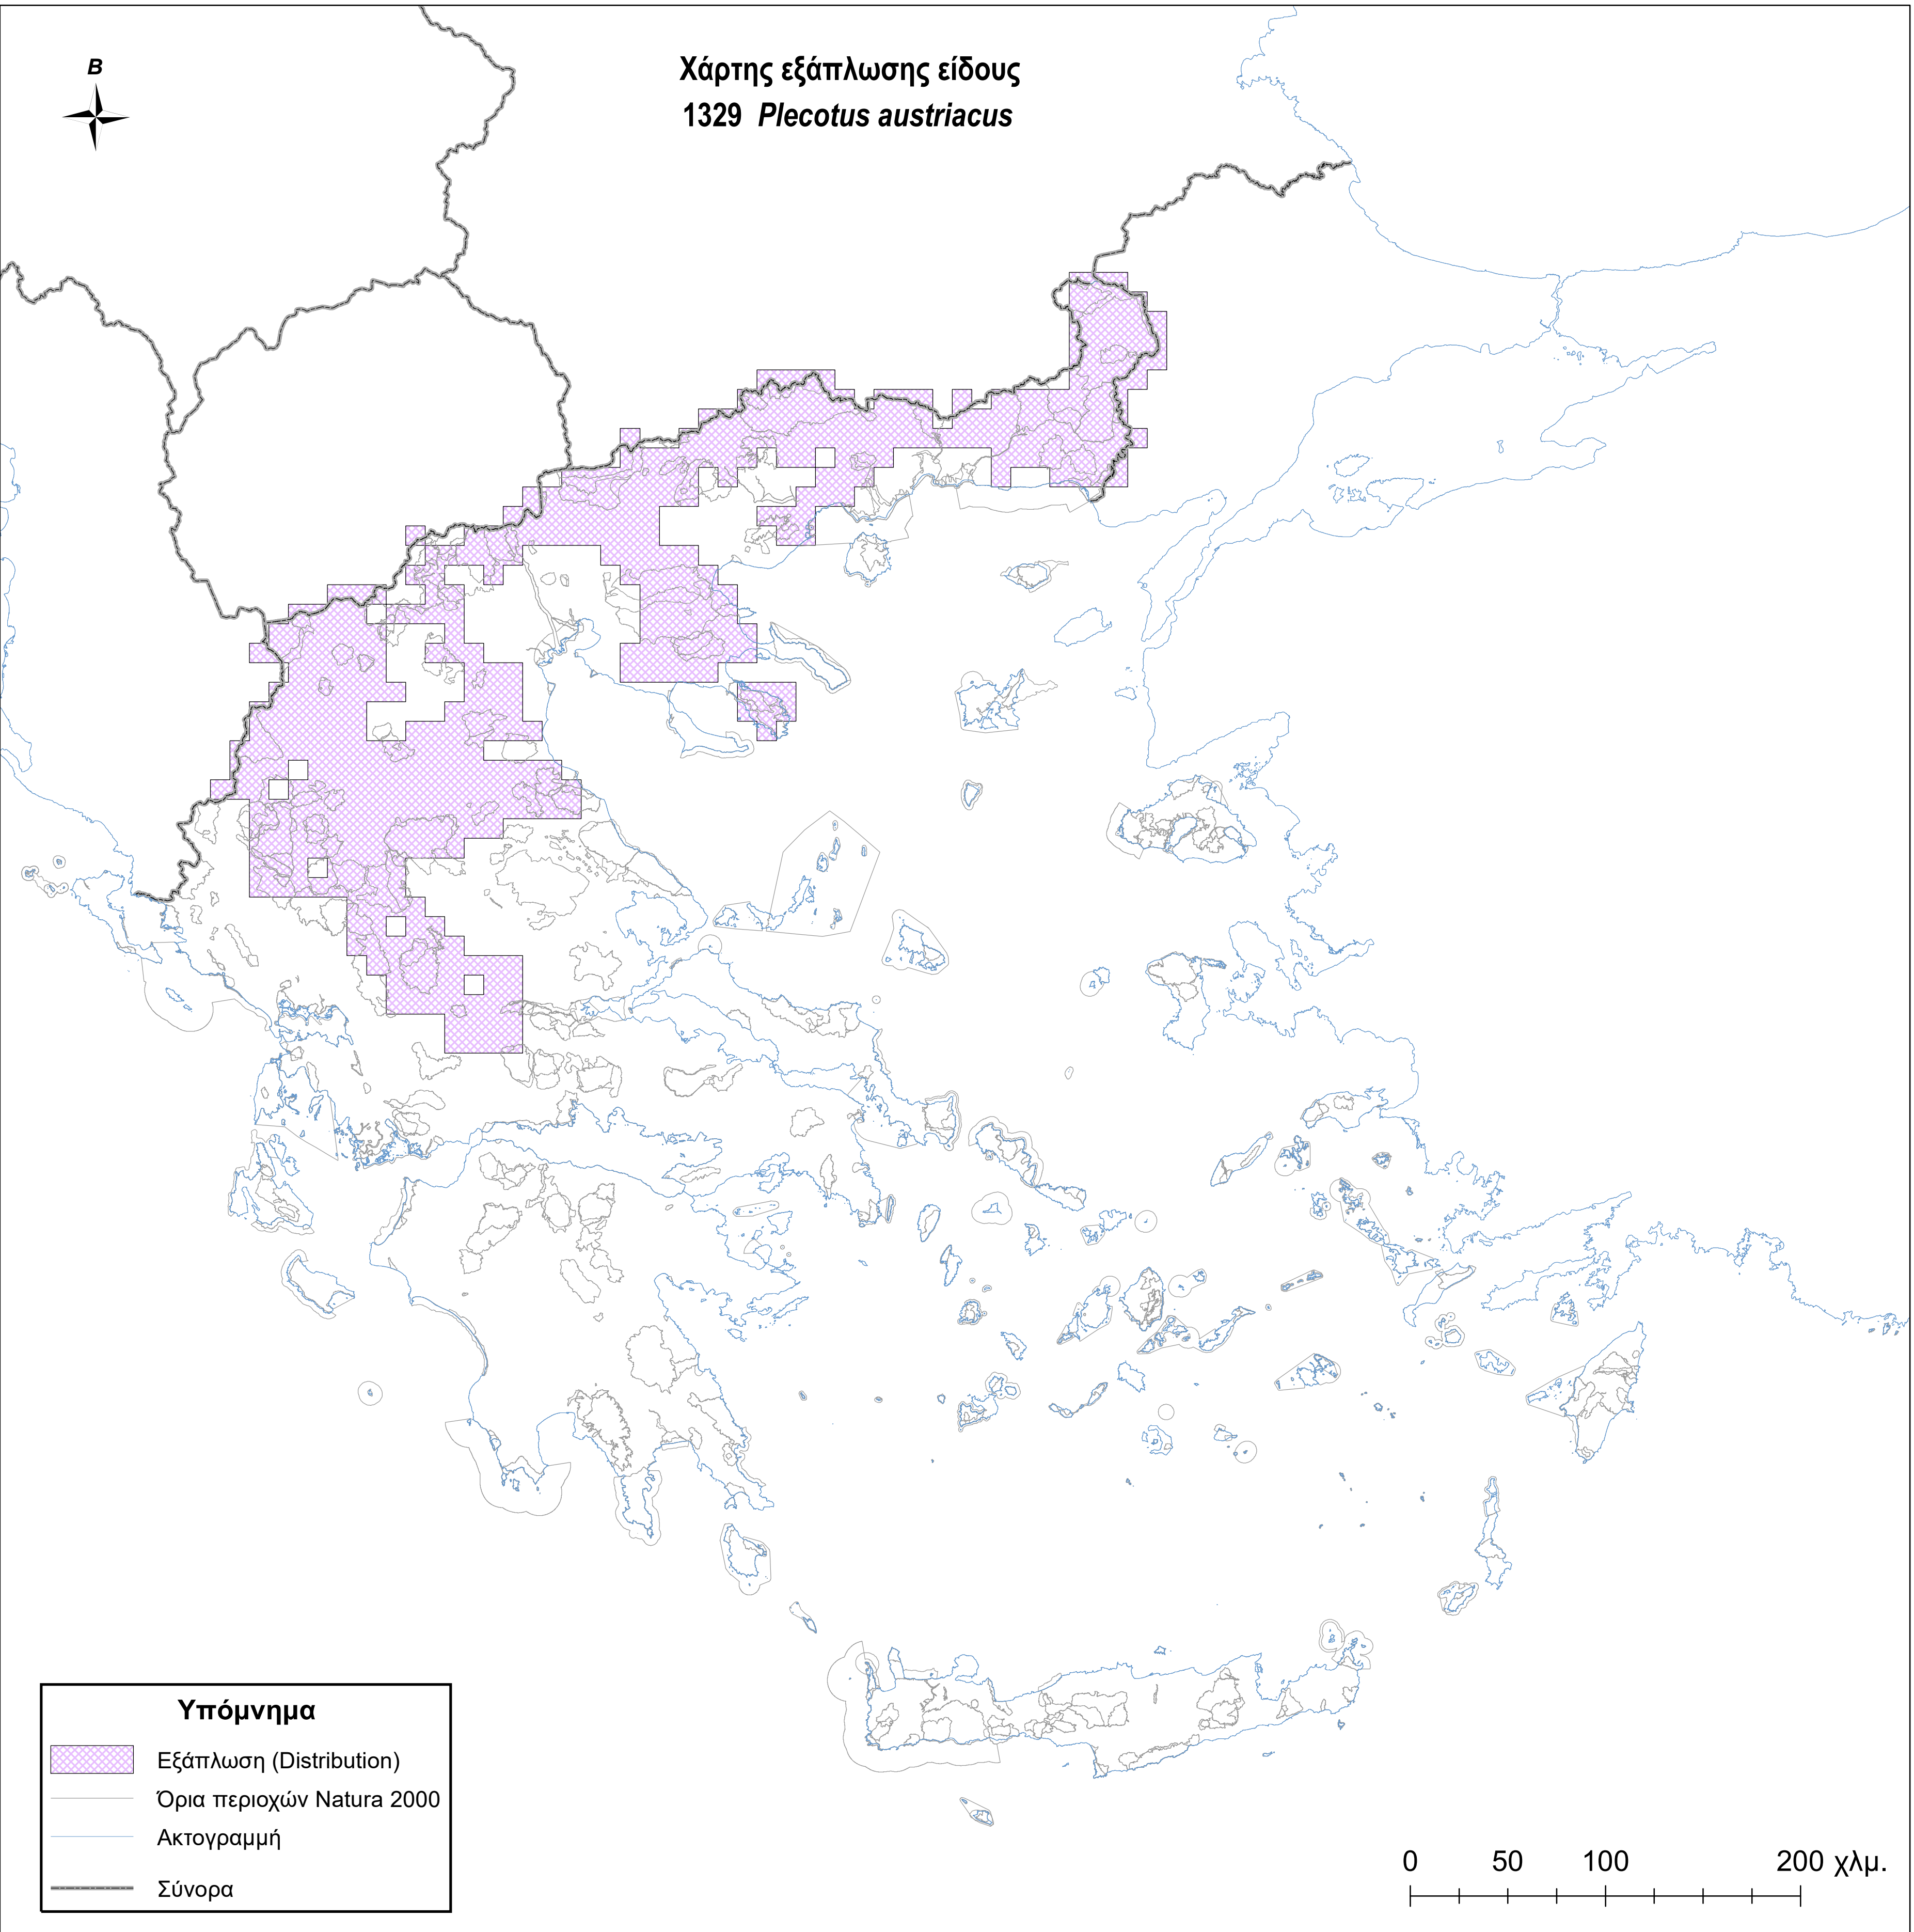

Χάρτης εξάπλωσης είδους
1329 *Plecotus austriacus*

Υπόμνημα

-  Εξάπλωση (Distribution)
-  Όρια περιοχών Natura 2000
-  Ακτογραμμή
-  Σύνορα

0 50 100 200 χλμ.