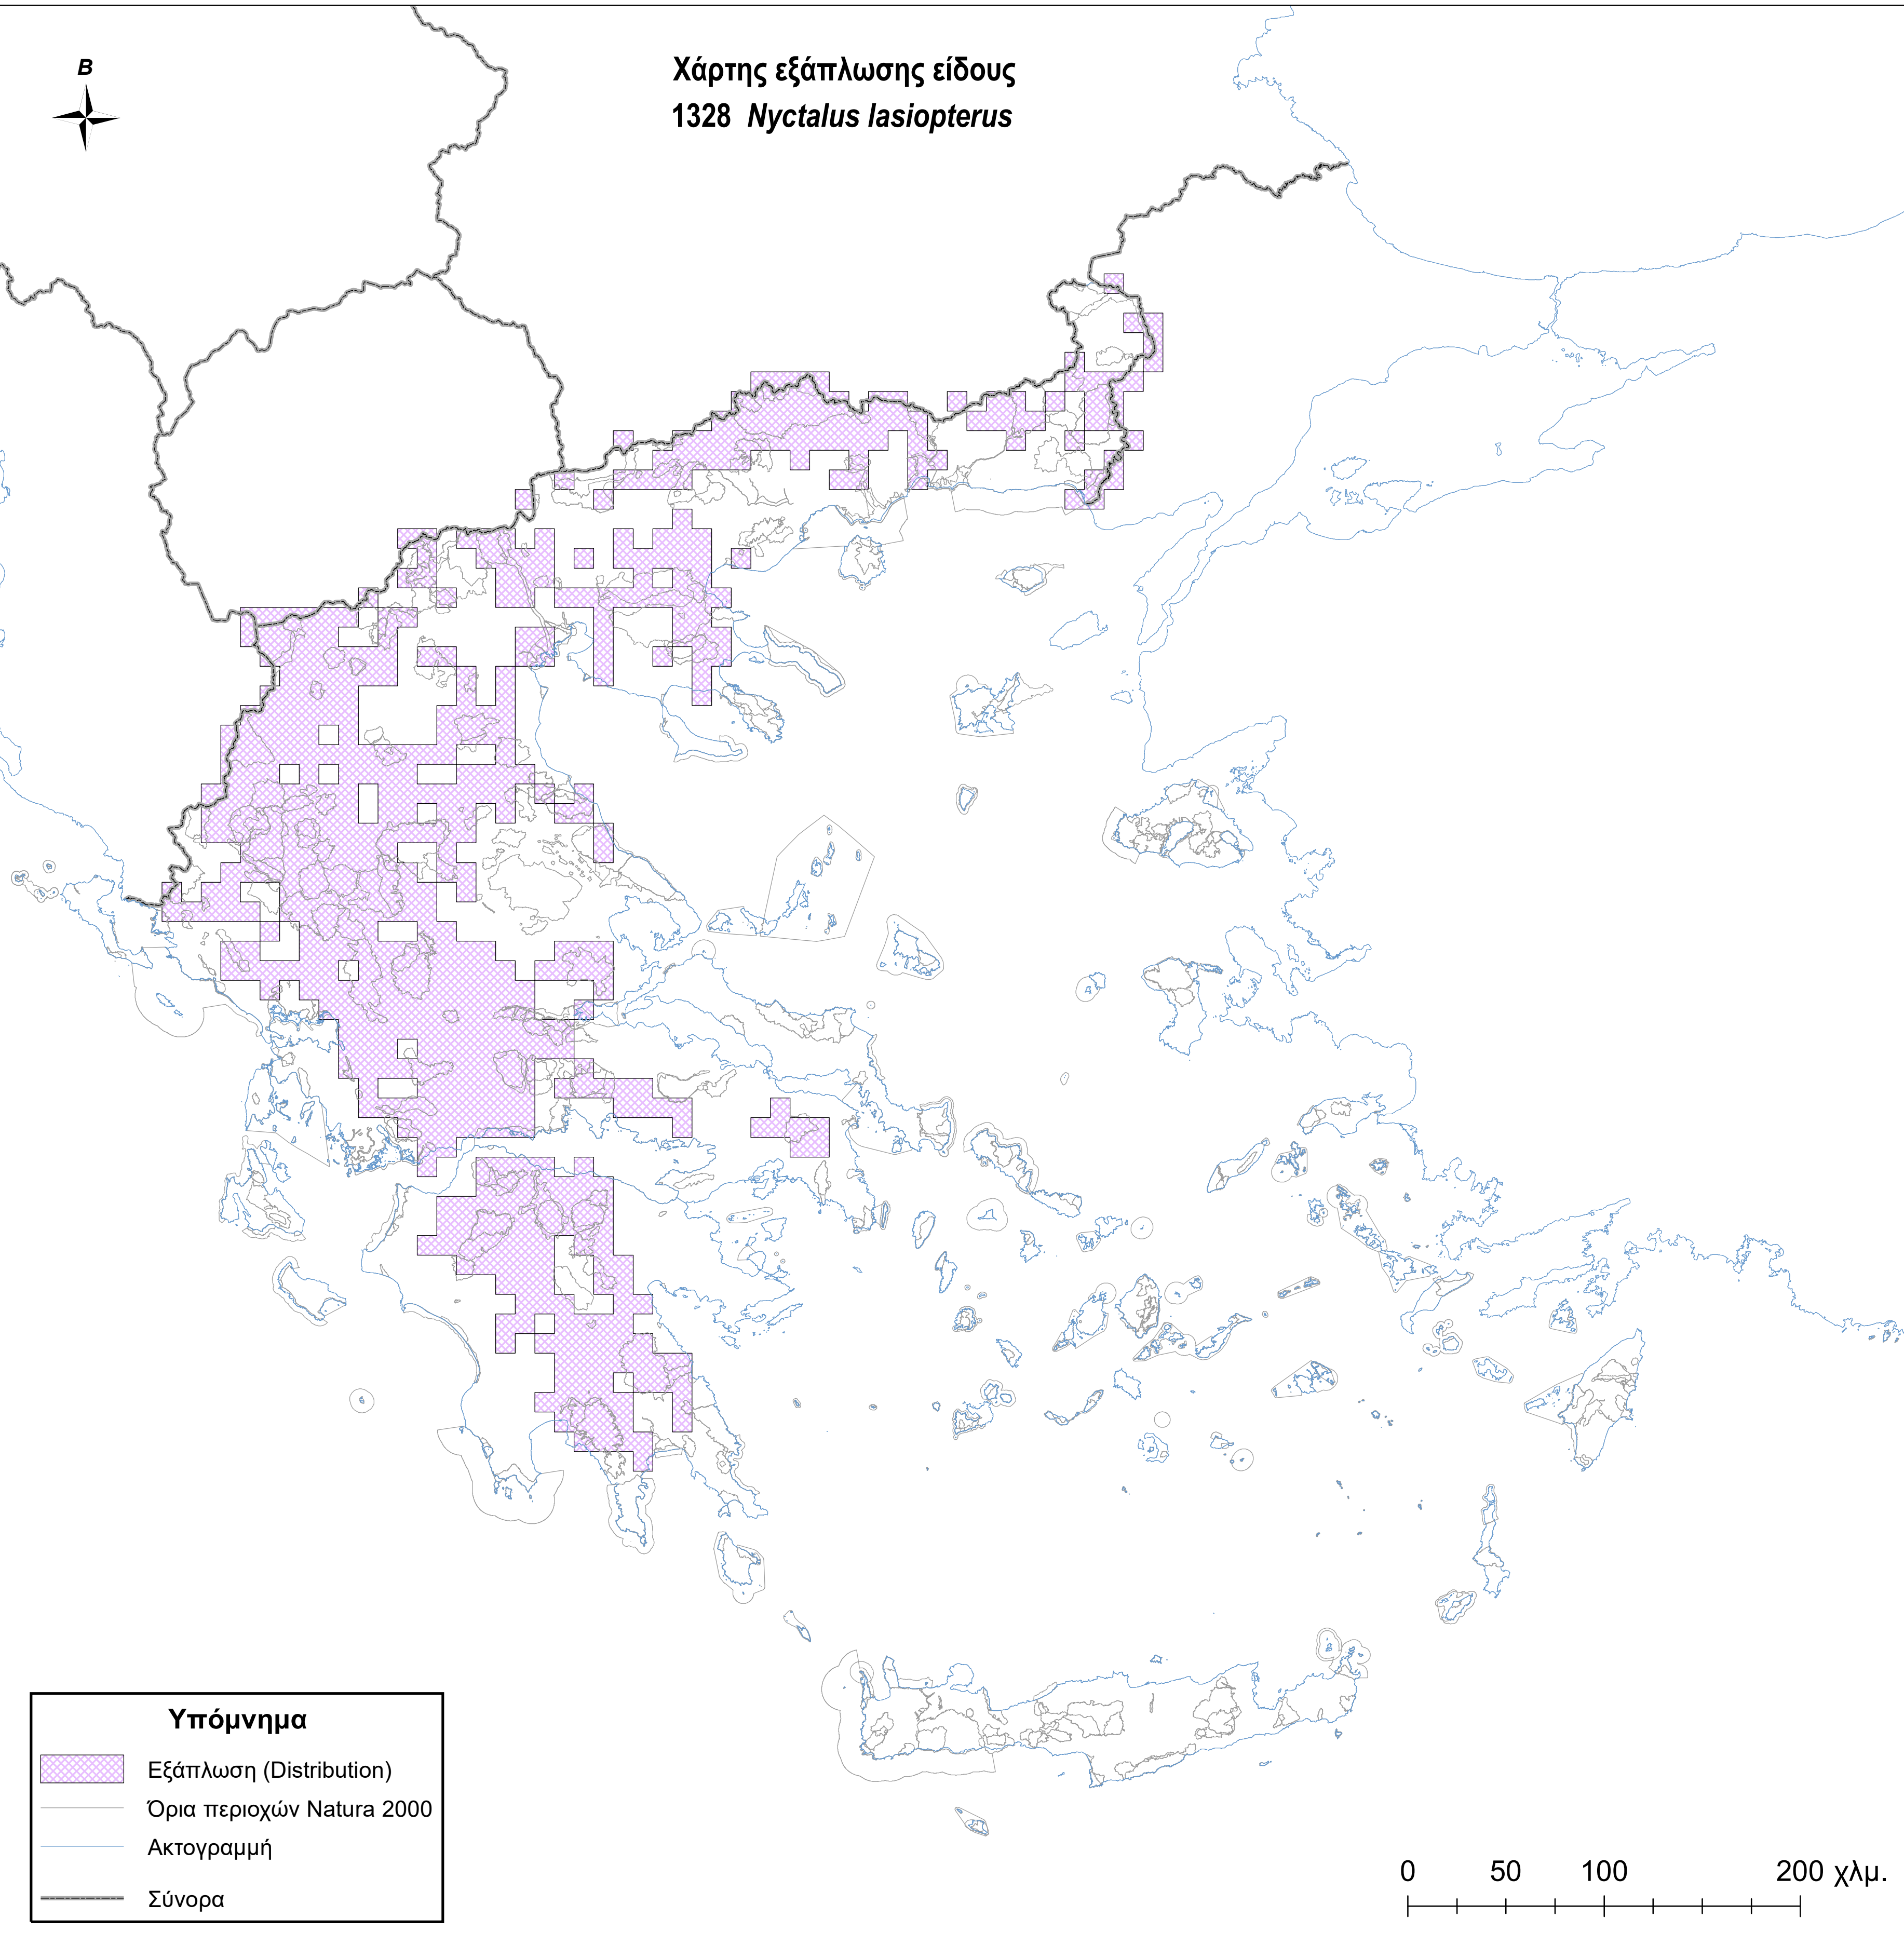

Χάρτης εξάπλωσης είδους
1328 *Nyctalus lasiopterus*

Υπόμνημα

-  Εξάπλωση (Distribution)
-  Όρια περιοχών Natura 2000
-  Ακτογραμμή
-  Σύνορα

0 50 100 200 χλμ.