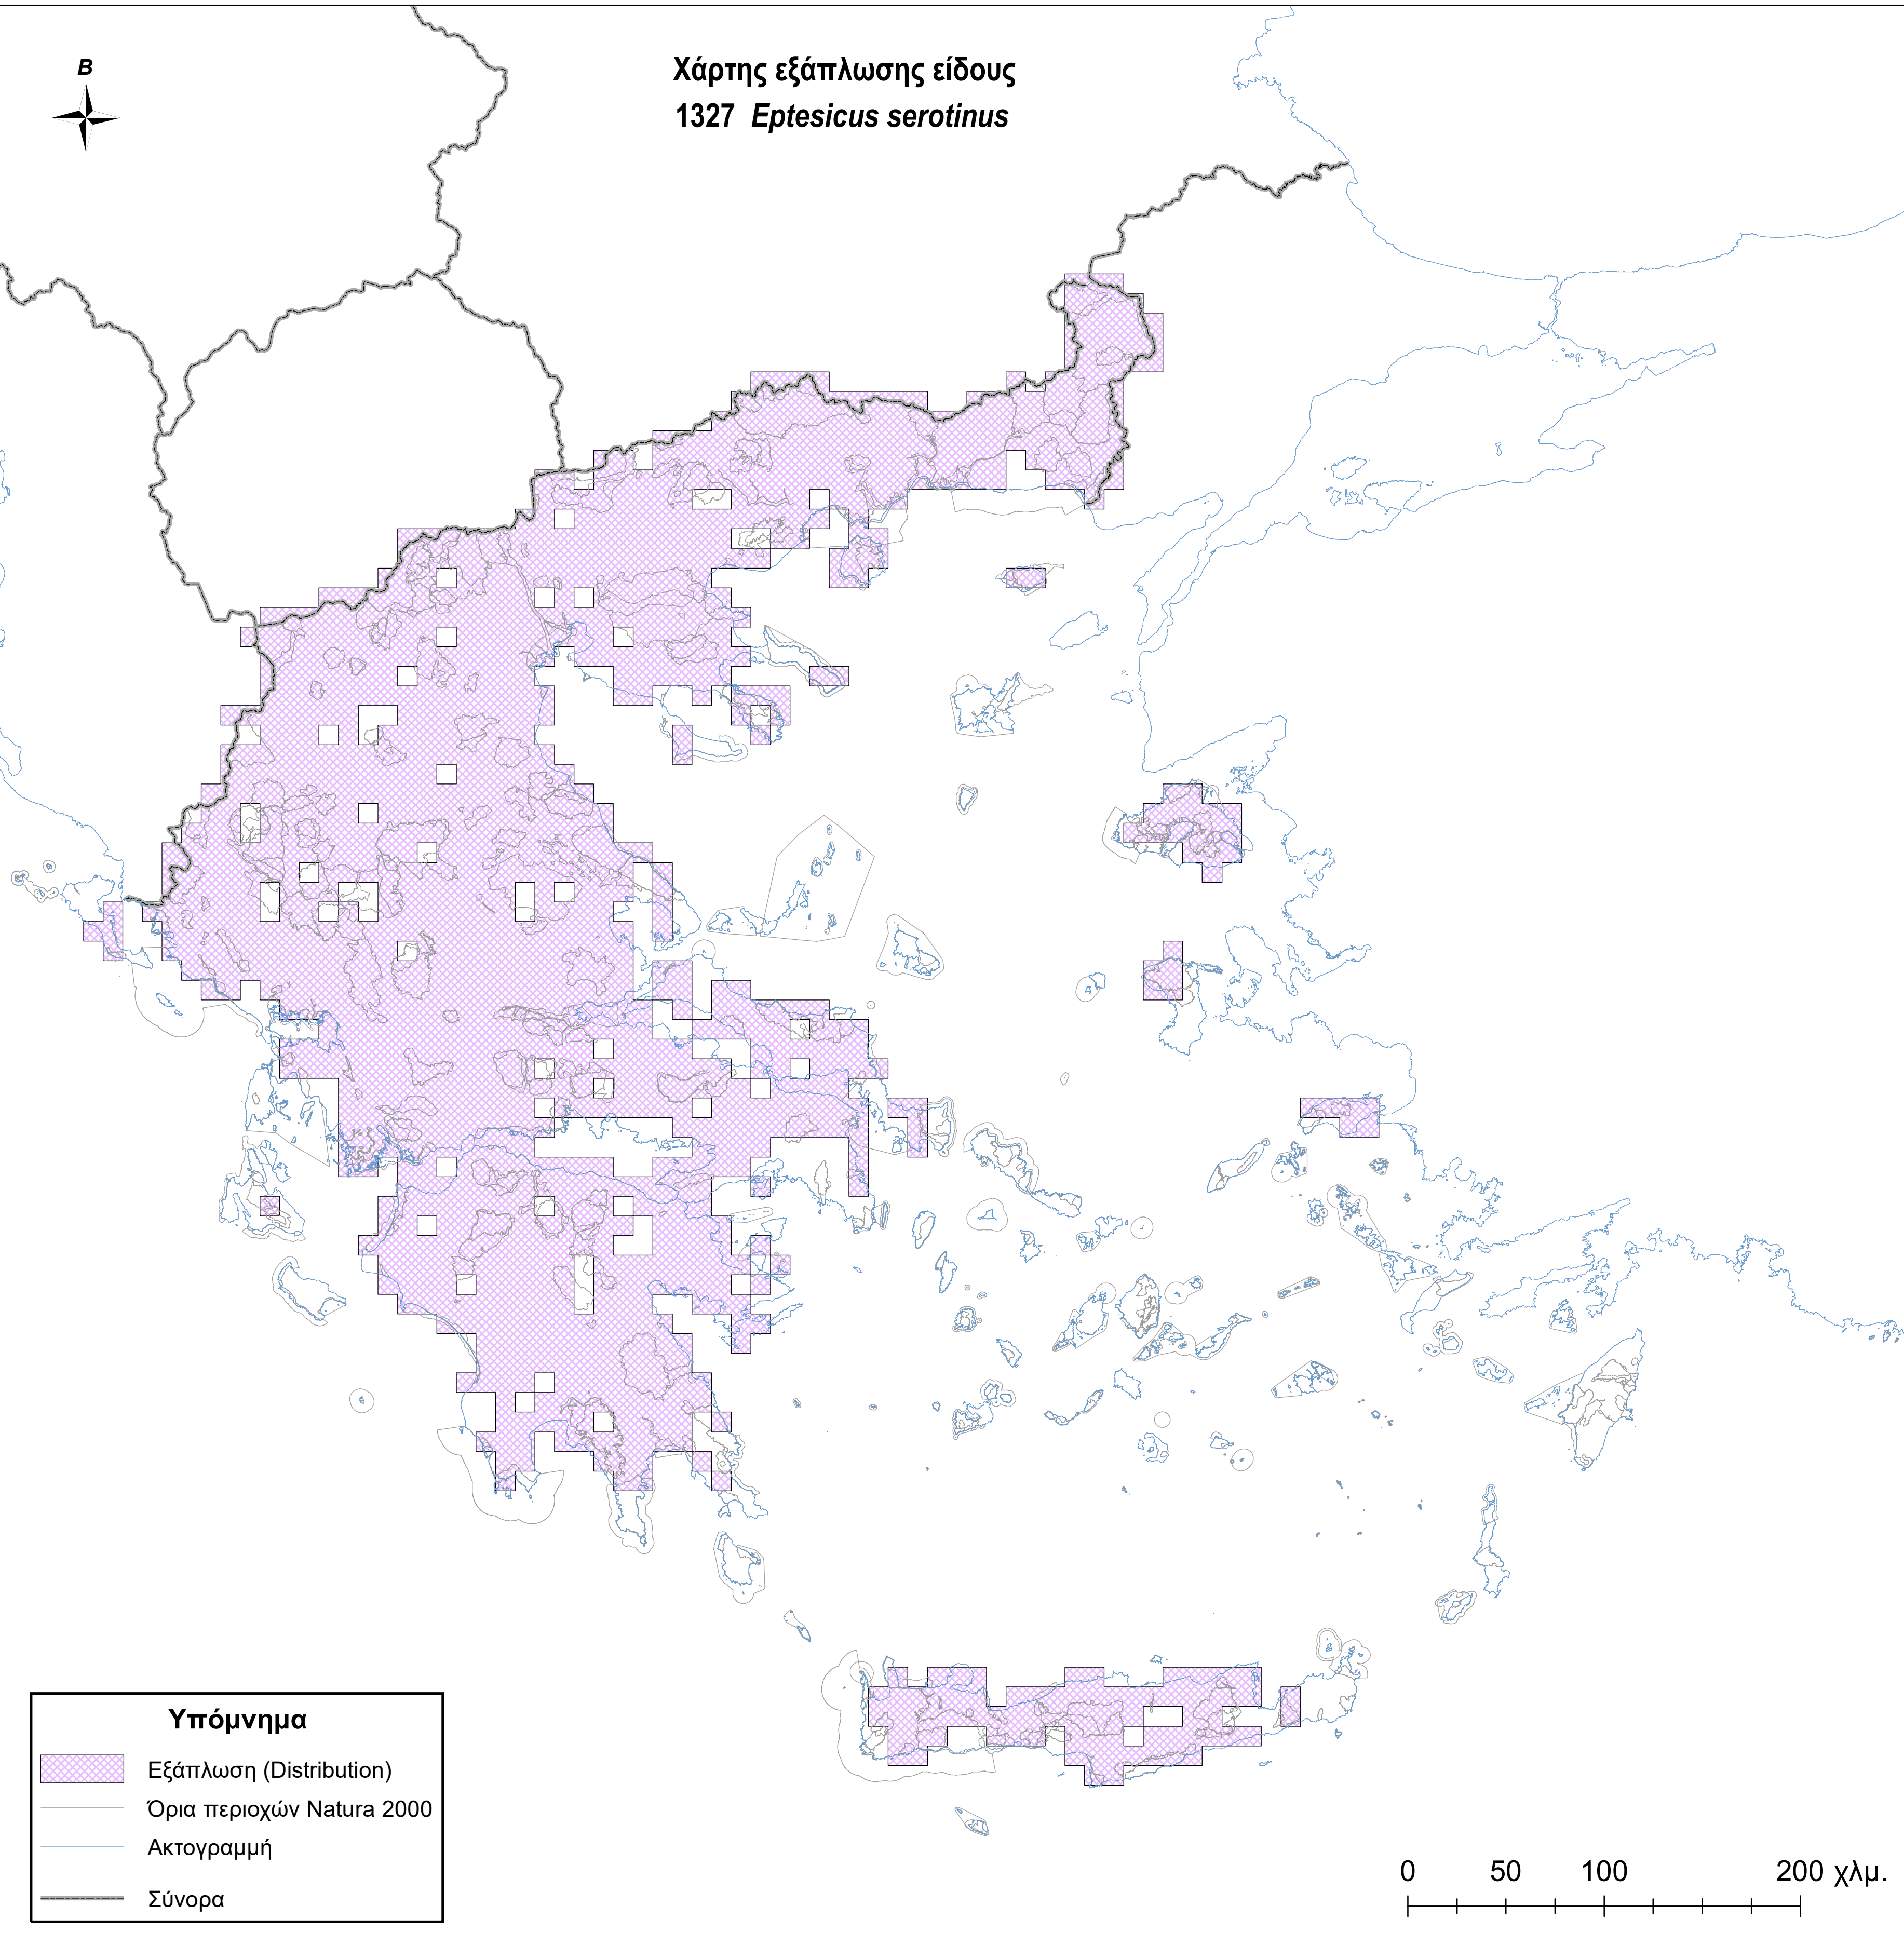

Χάρτης εξάπλωσης είδους
1327 *Eptesicus serotinus*

Υπόμνημα

-  Εξάπλωση (Distribution)
-  Όρια περιοχών Natura 2000
-  Ακτογραμμή
-  Σύνορα

0 50 100 200 χλμ.