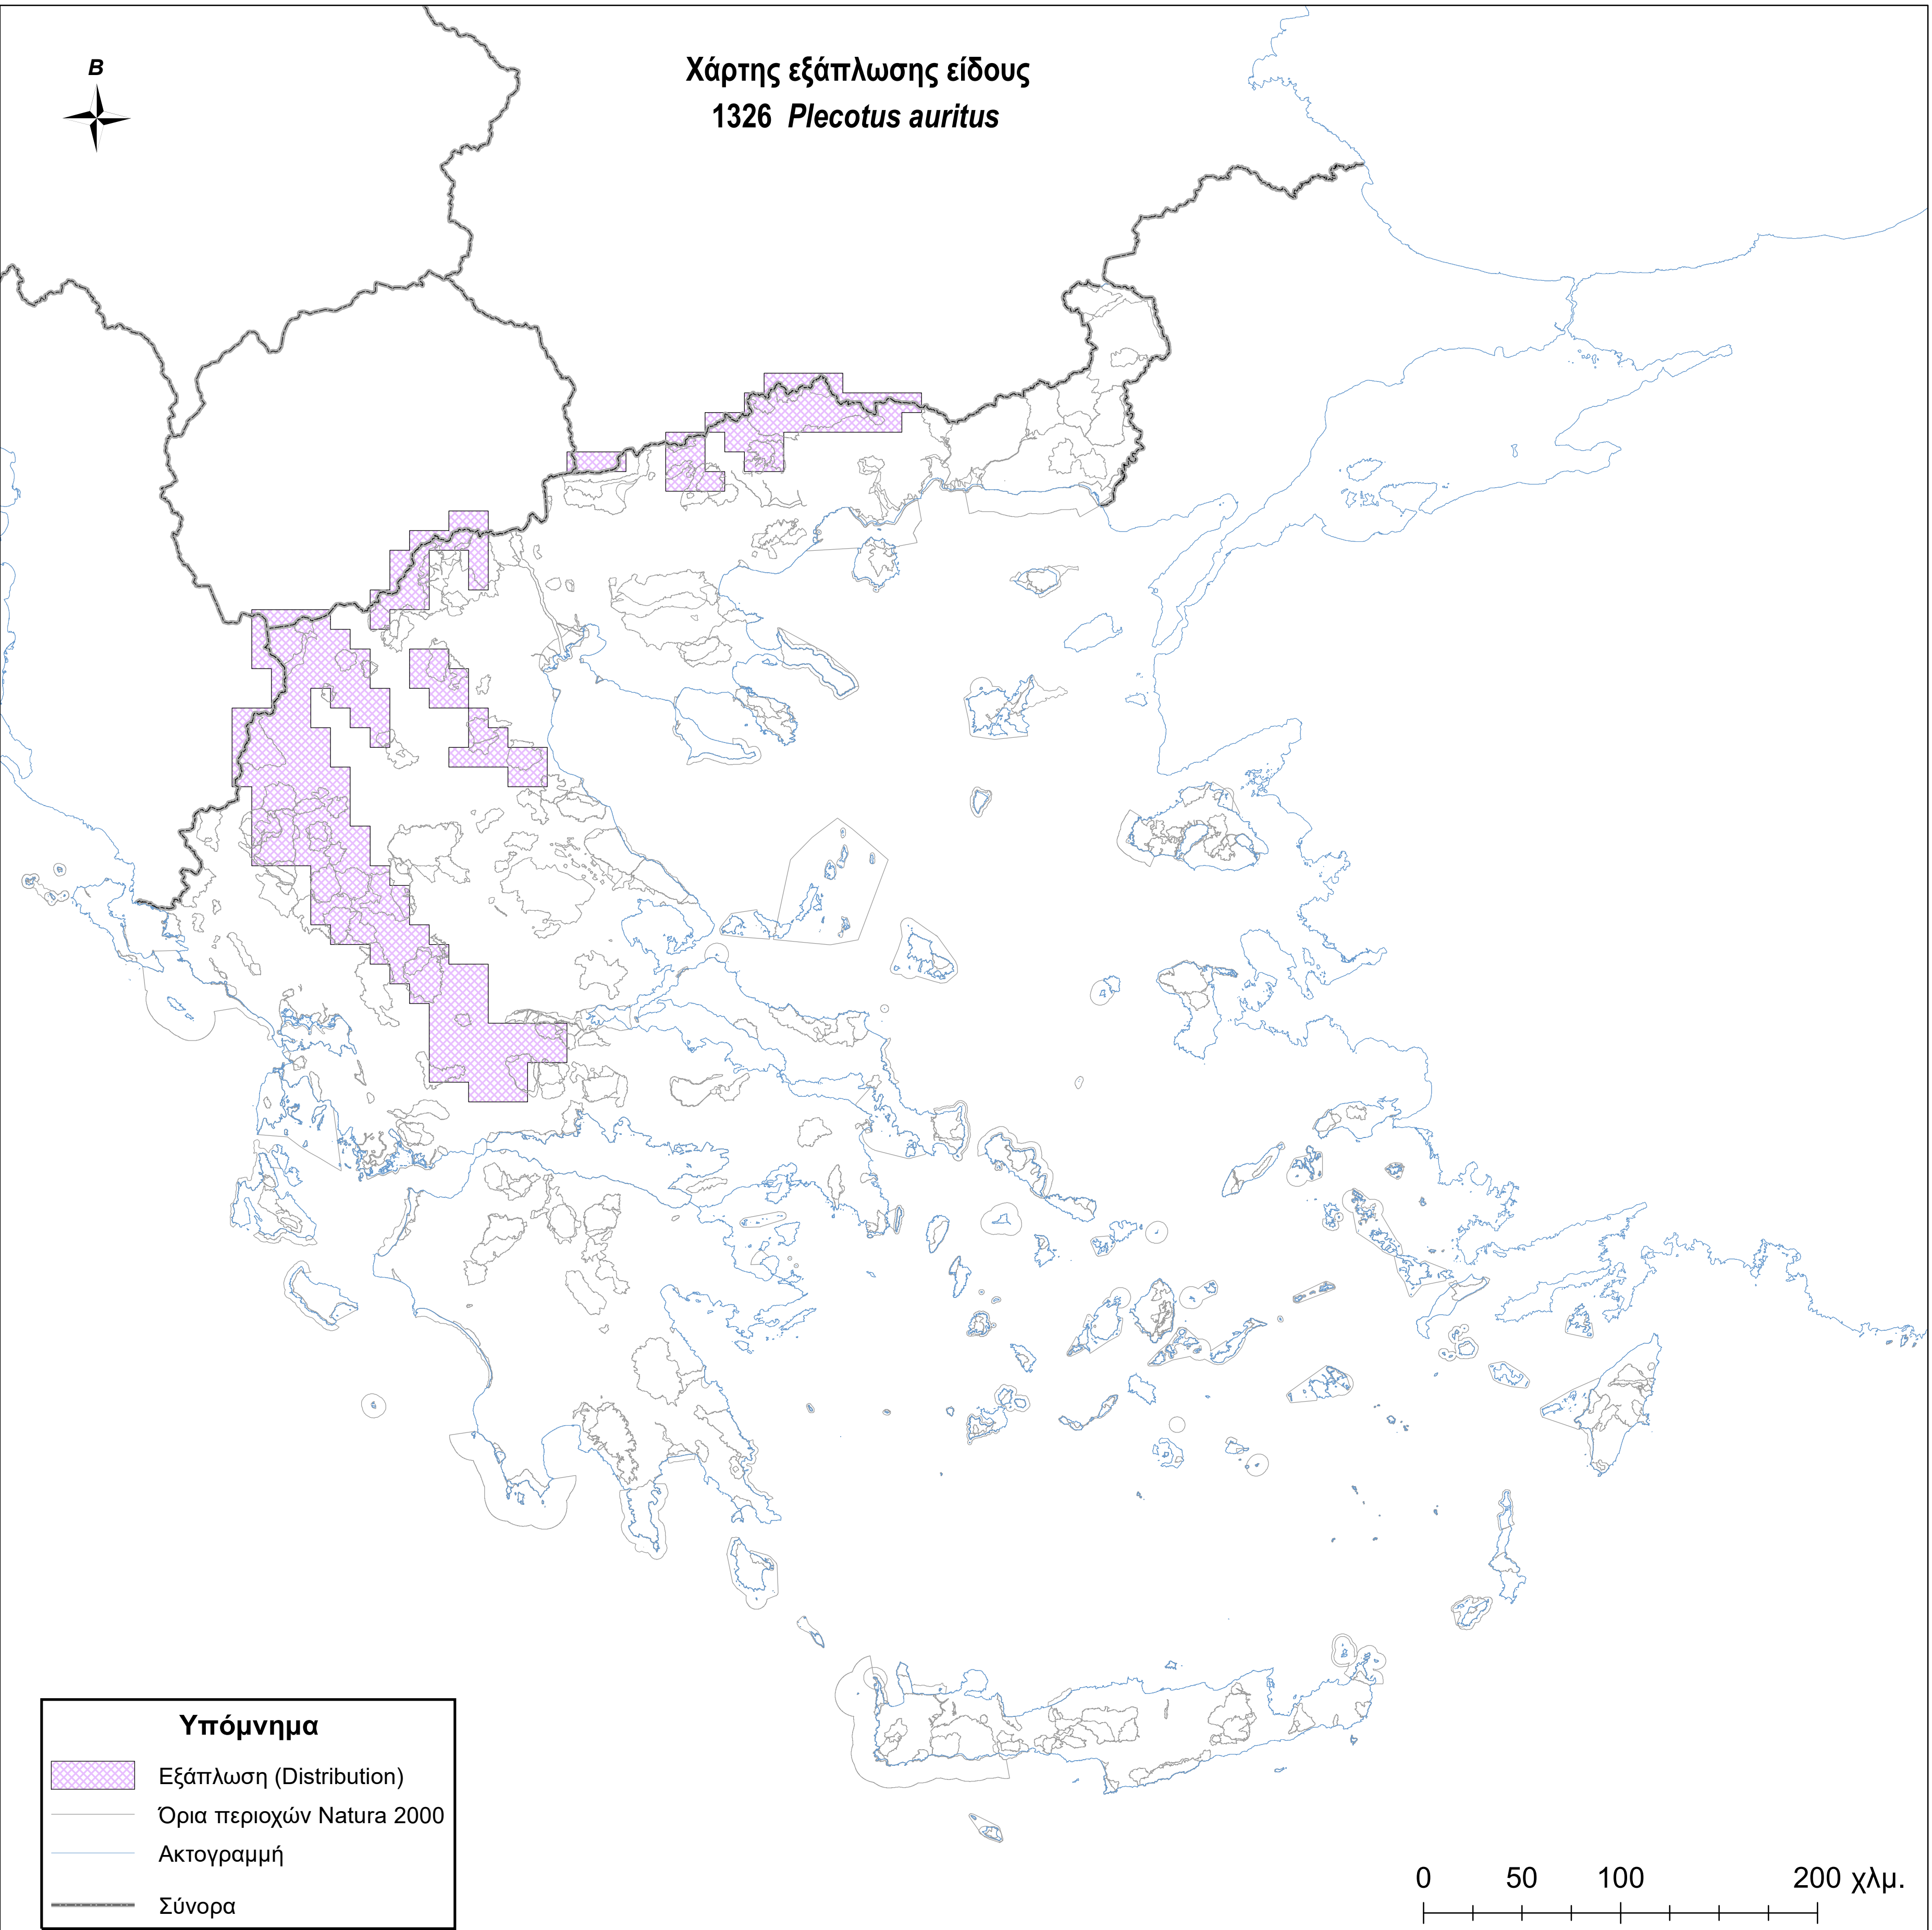

Χάρτης εξάπλωσης είδους
1326 *Plecotus auritus*

Υπόμνημα

-  Εξάπλωση (Distribution)
-  Όρια περιοχών Natura 2000
-  Ακτογραμμή
-  Σύνορα

0 50 100 200 χλμ.