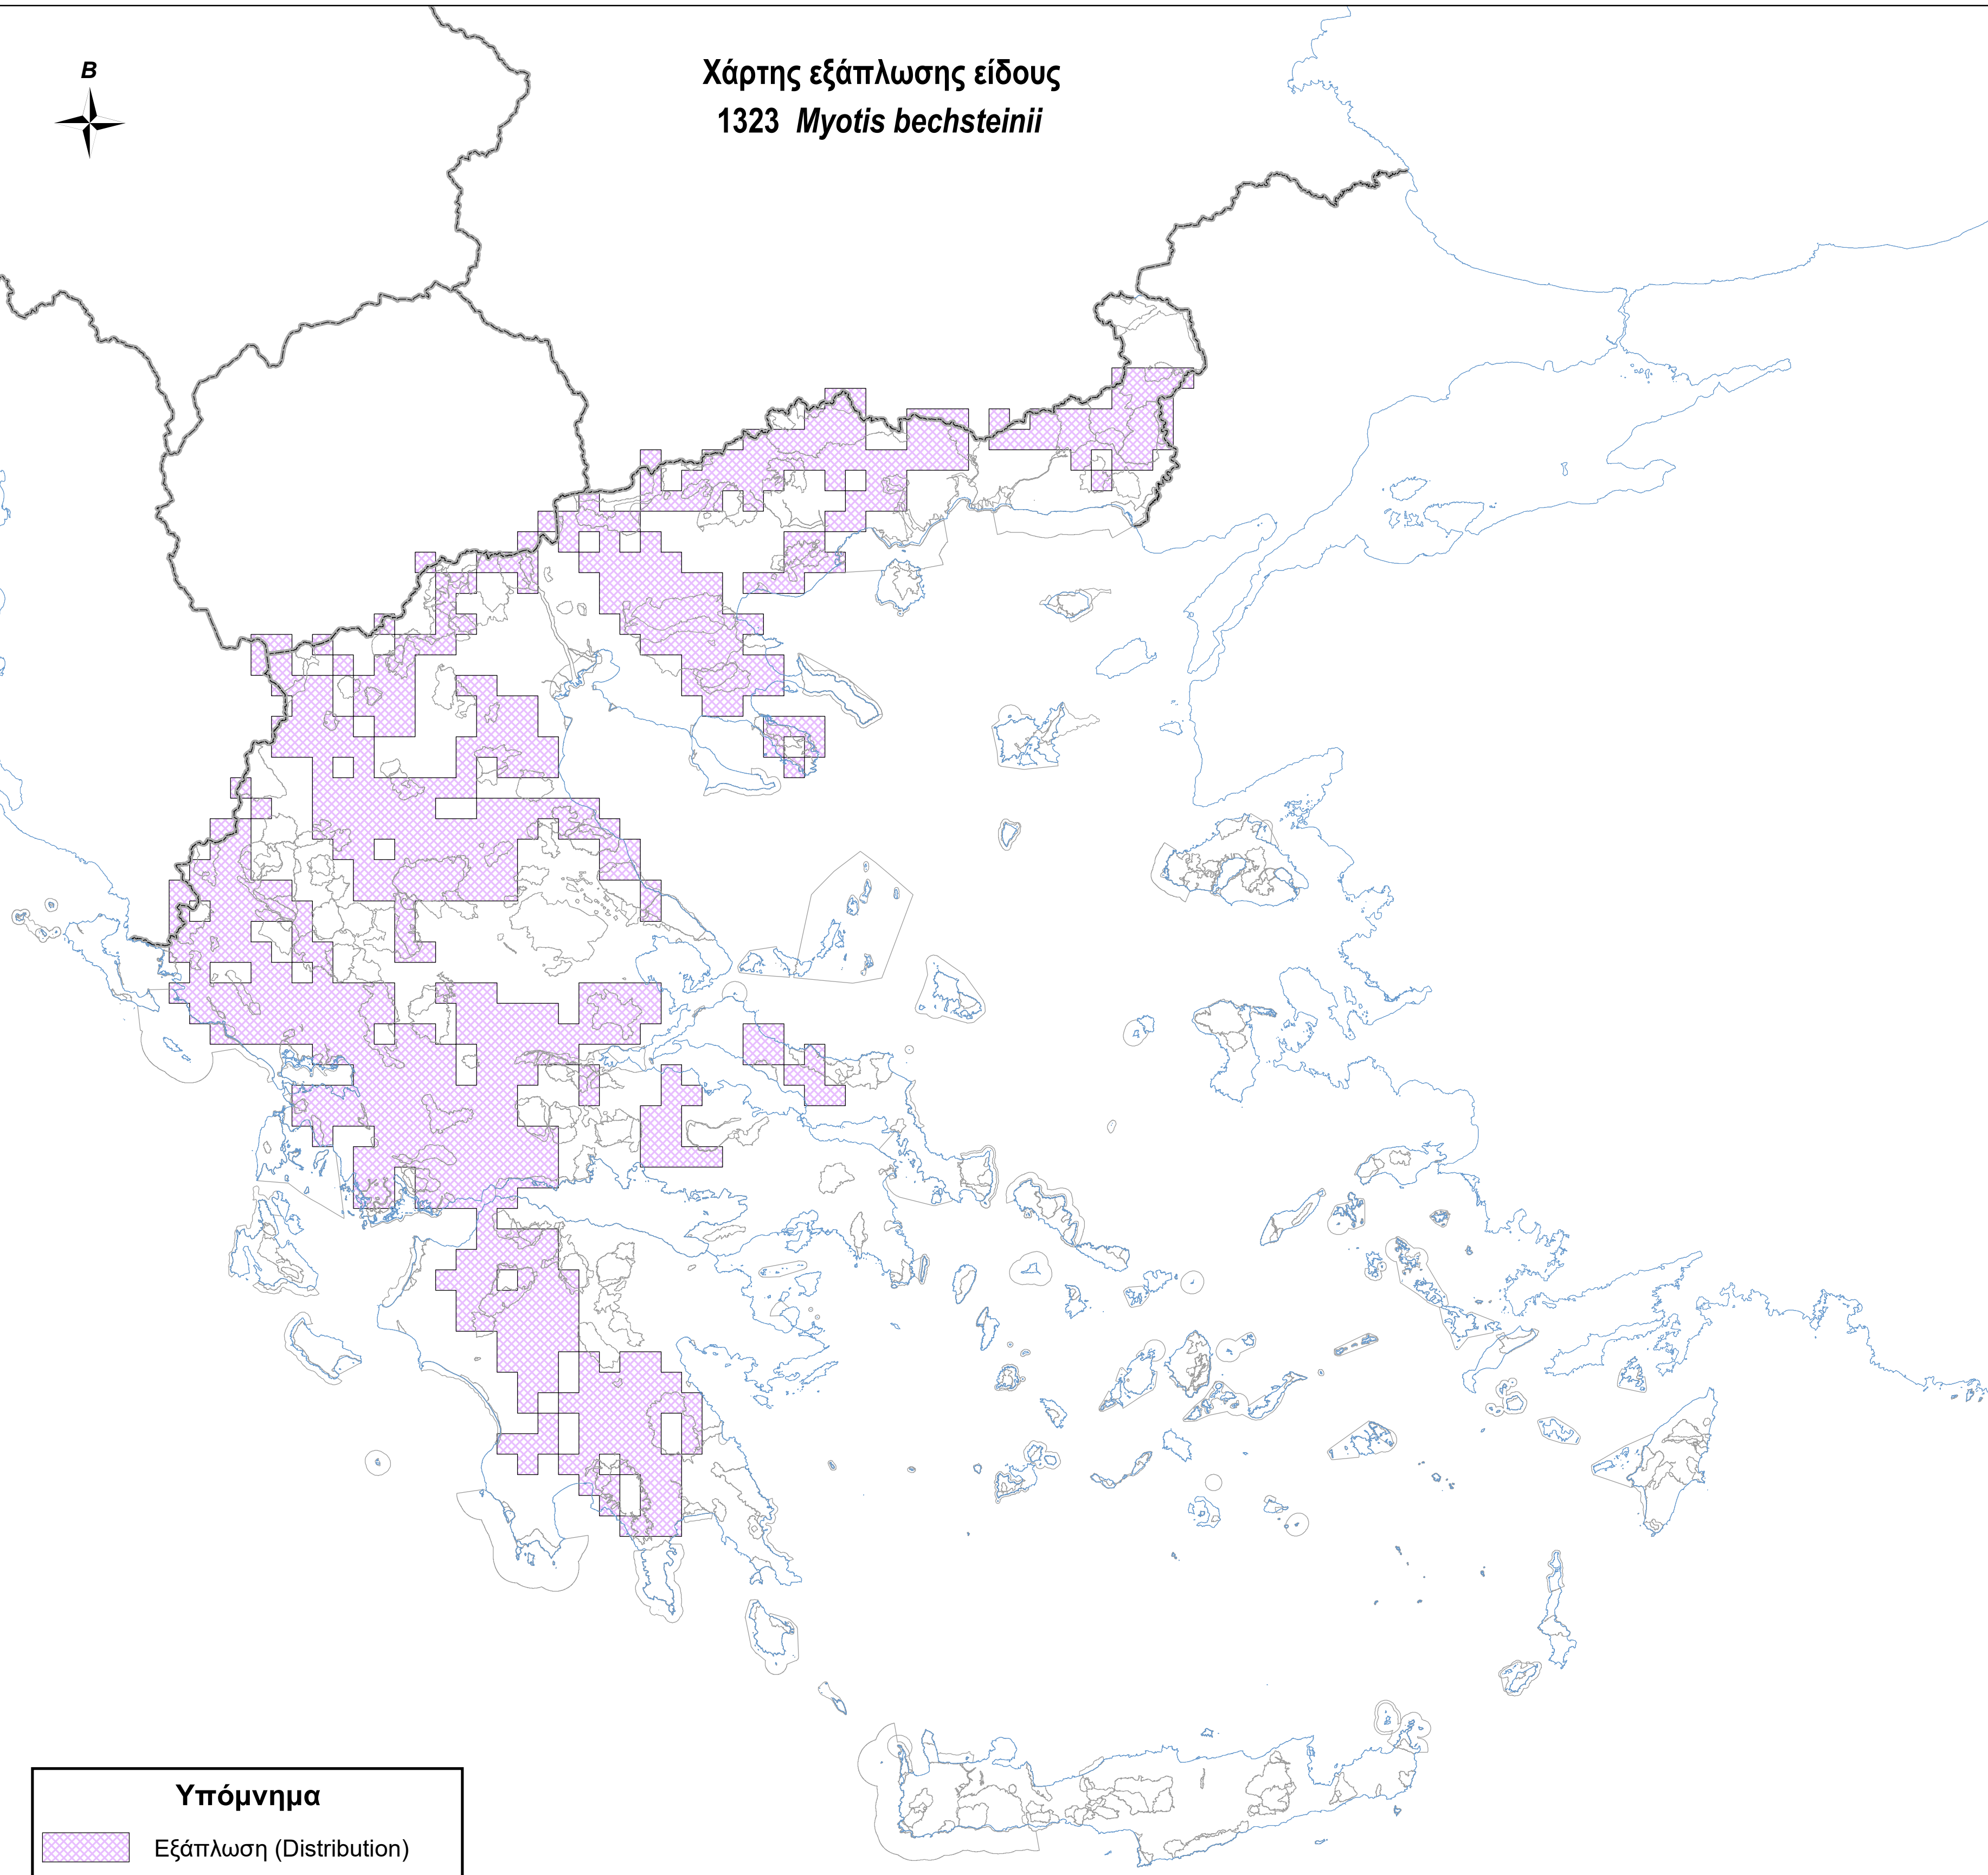

Χάρτης εξάπλωσης είδους  
1323 *Myotis bechsteinii*

**Υπόμνημα**

-  Εξάπλωση (Distribution)
-  Όρια περιοχών Natura 2000
-  Ακτογραμμή
-  Σύνορα