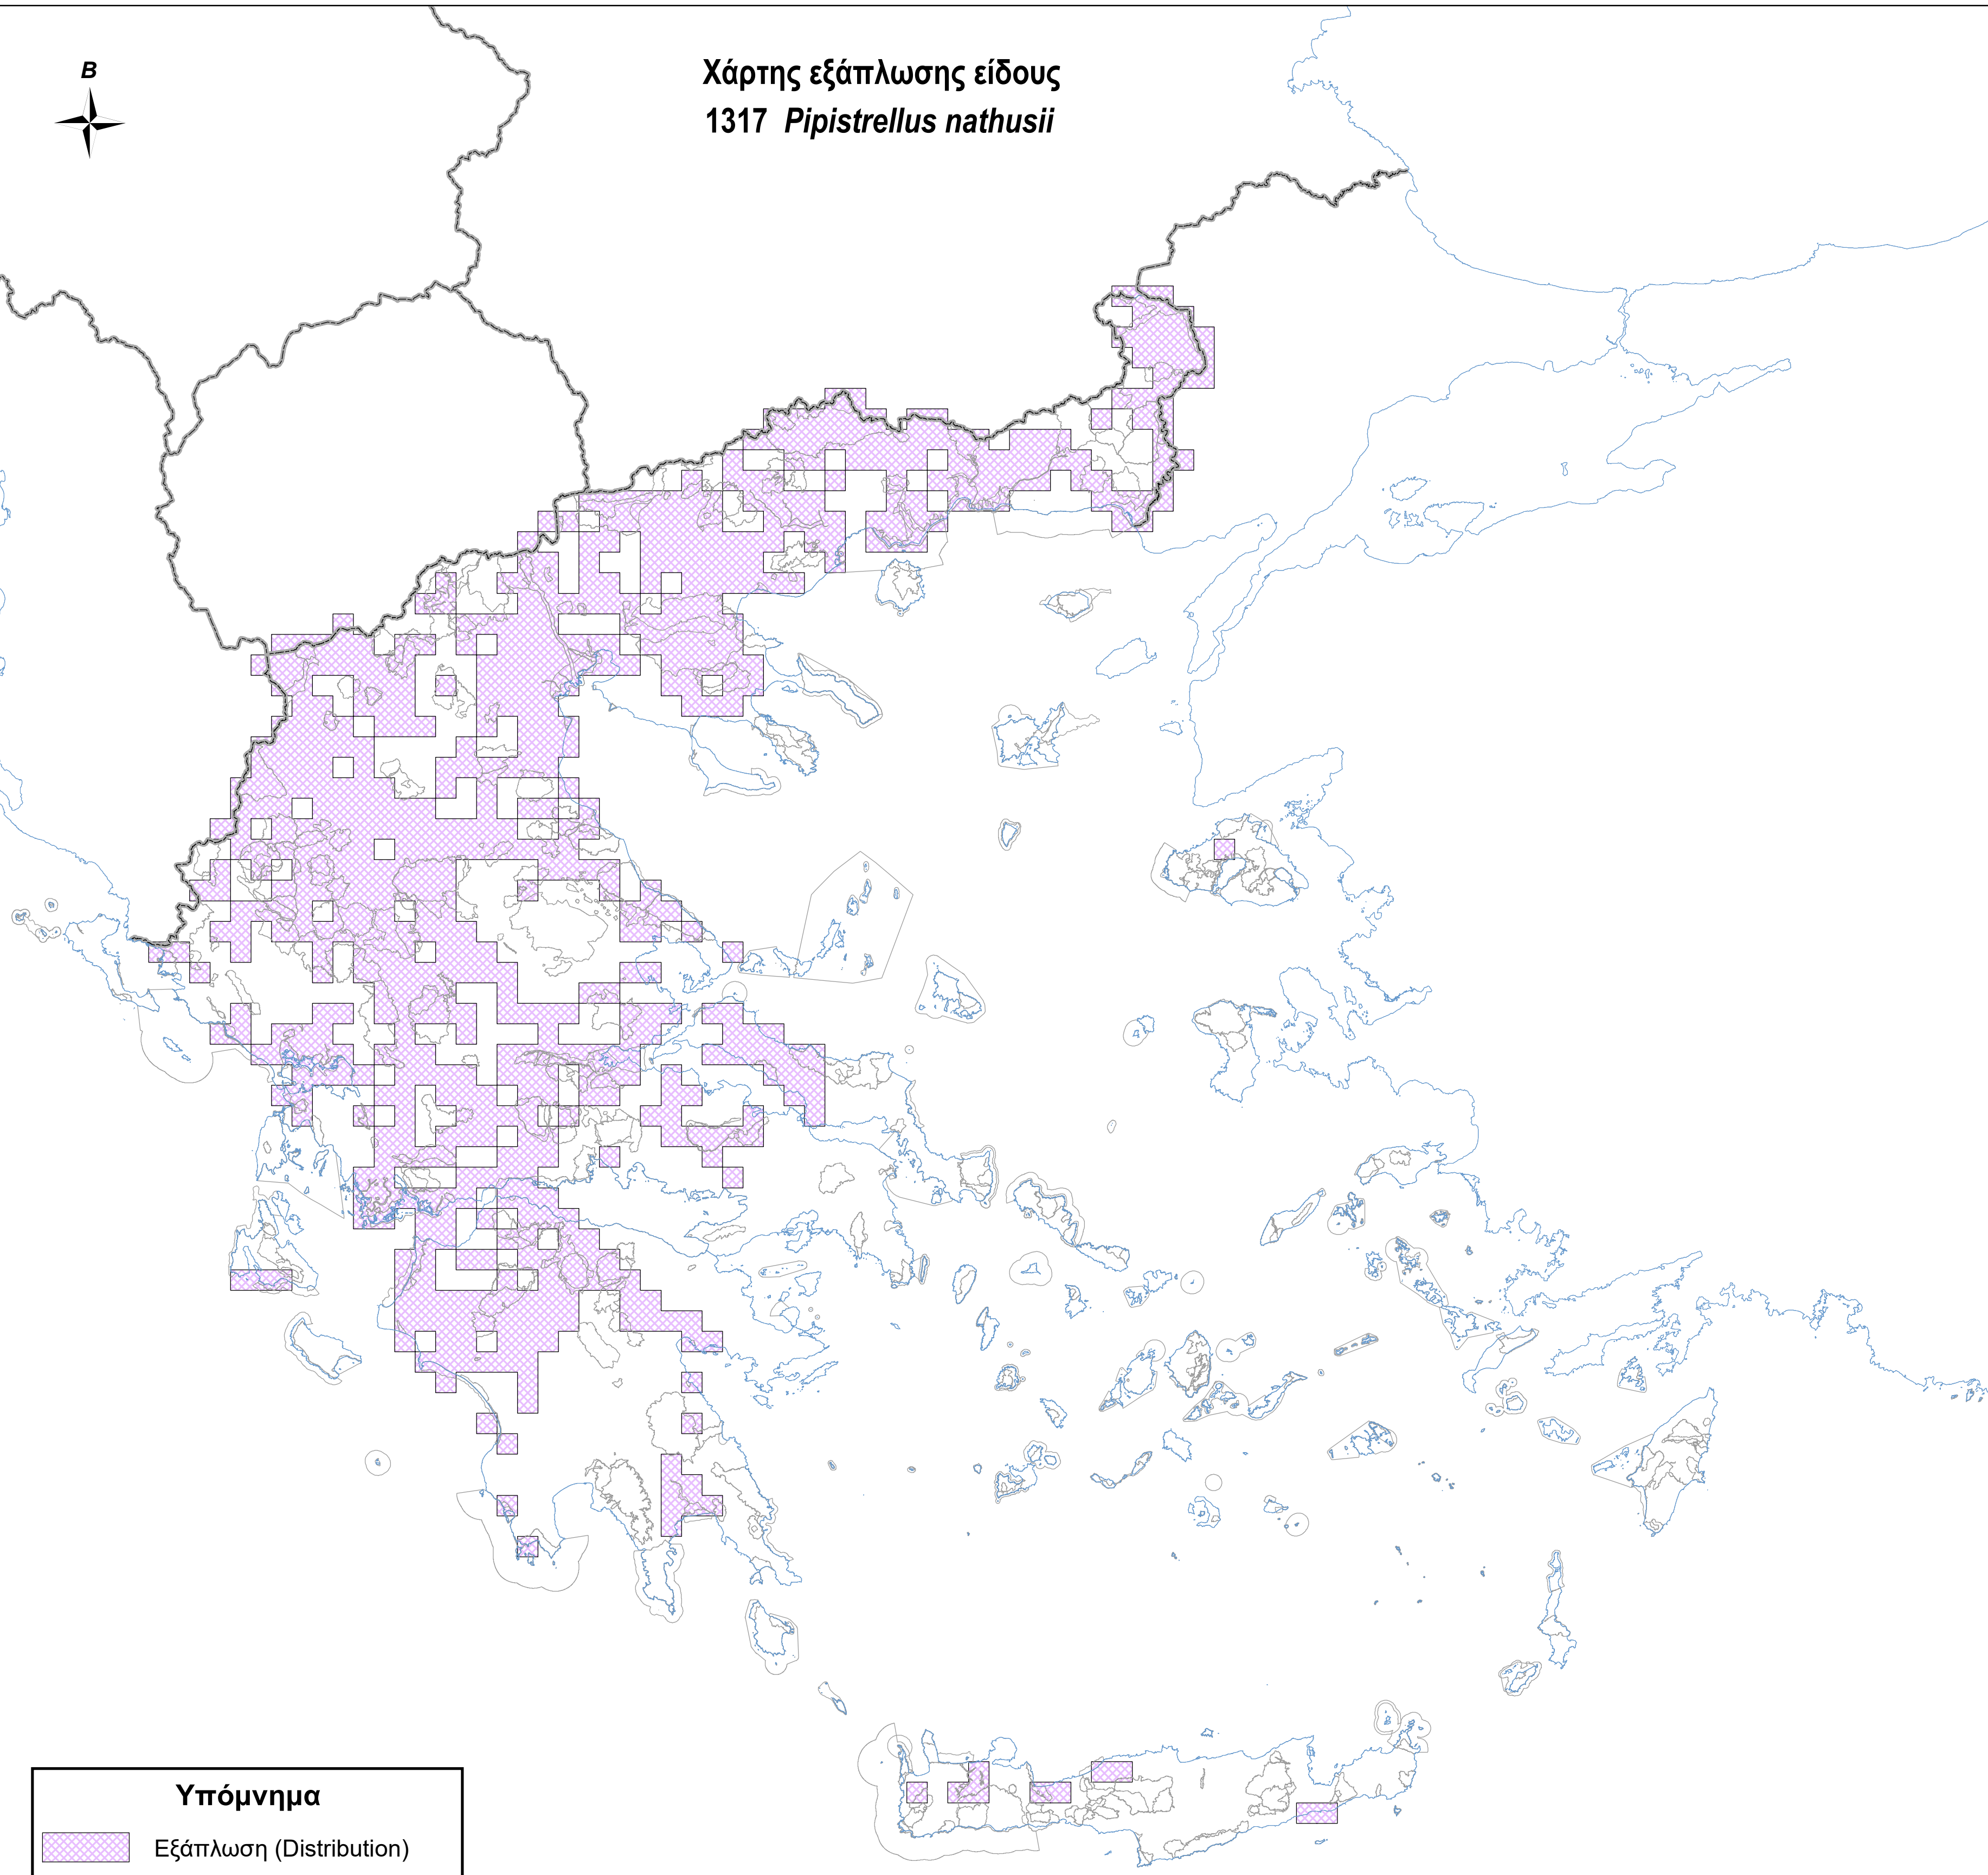

Χάρτης εξάπλωσης είδους
1317 *Pipistrellus nathusii*

Υπόμνημα

-  Εξάπλωση (Distribution)
-  Όρια περιοχών Natura 2000
-  Ακτογραμμή
-  Σύνορα