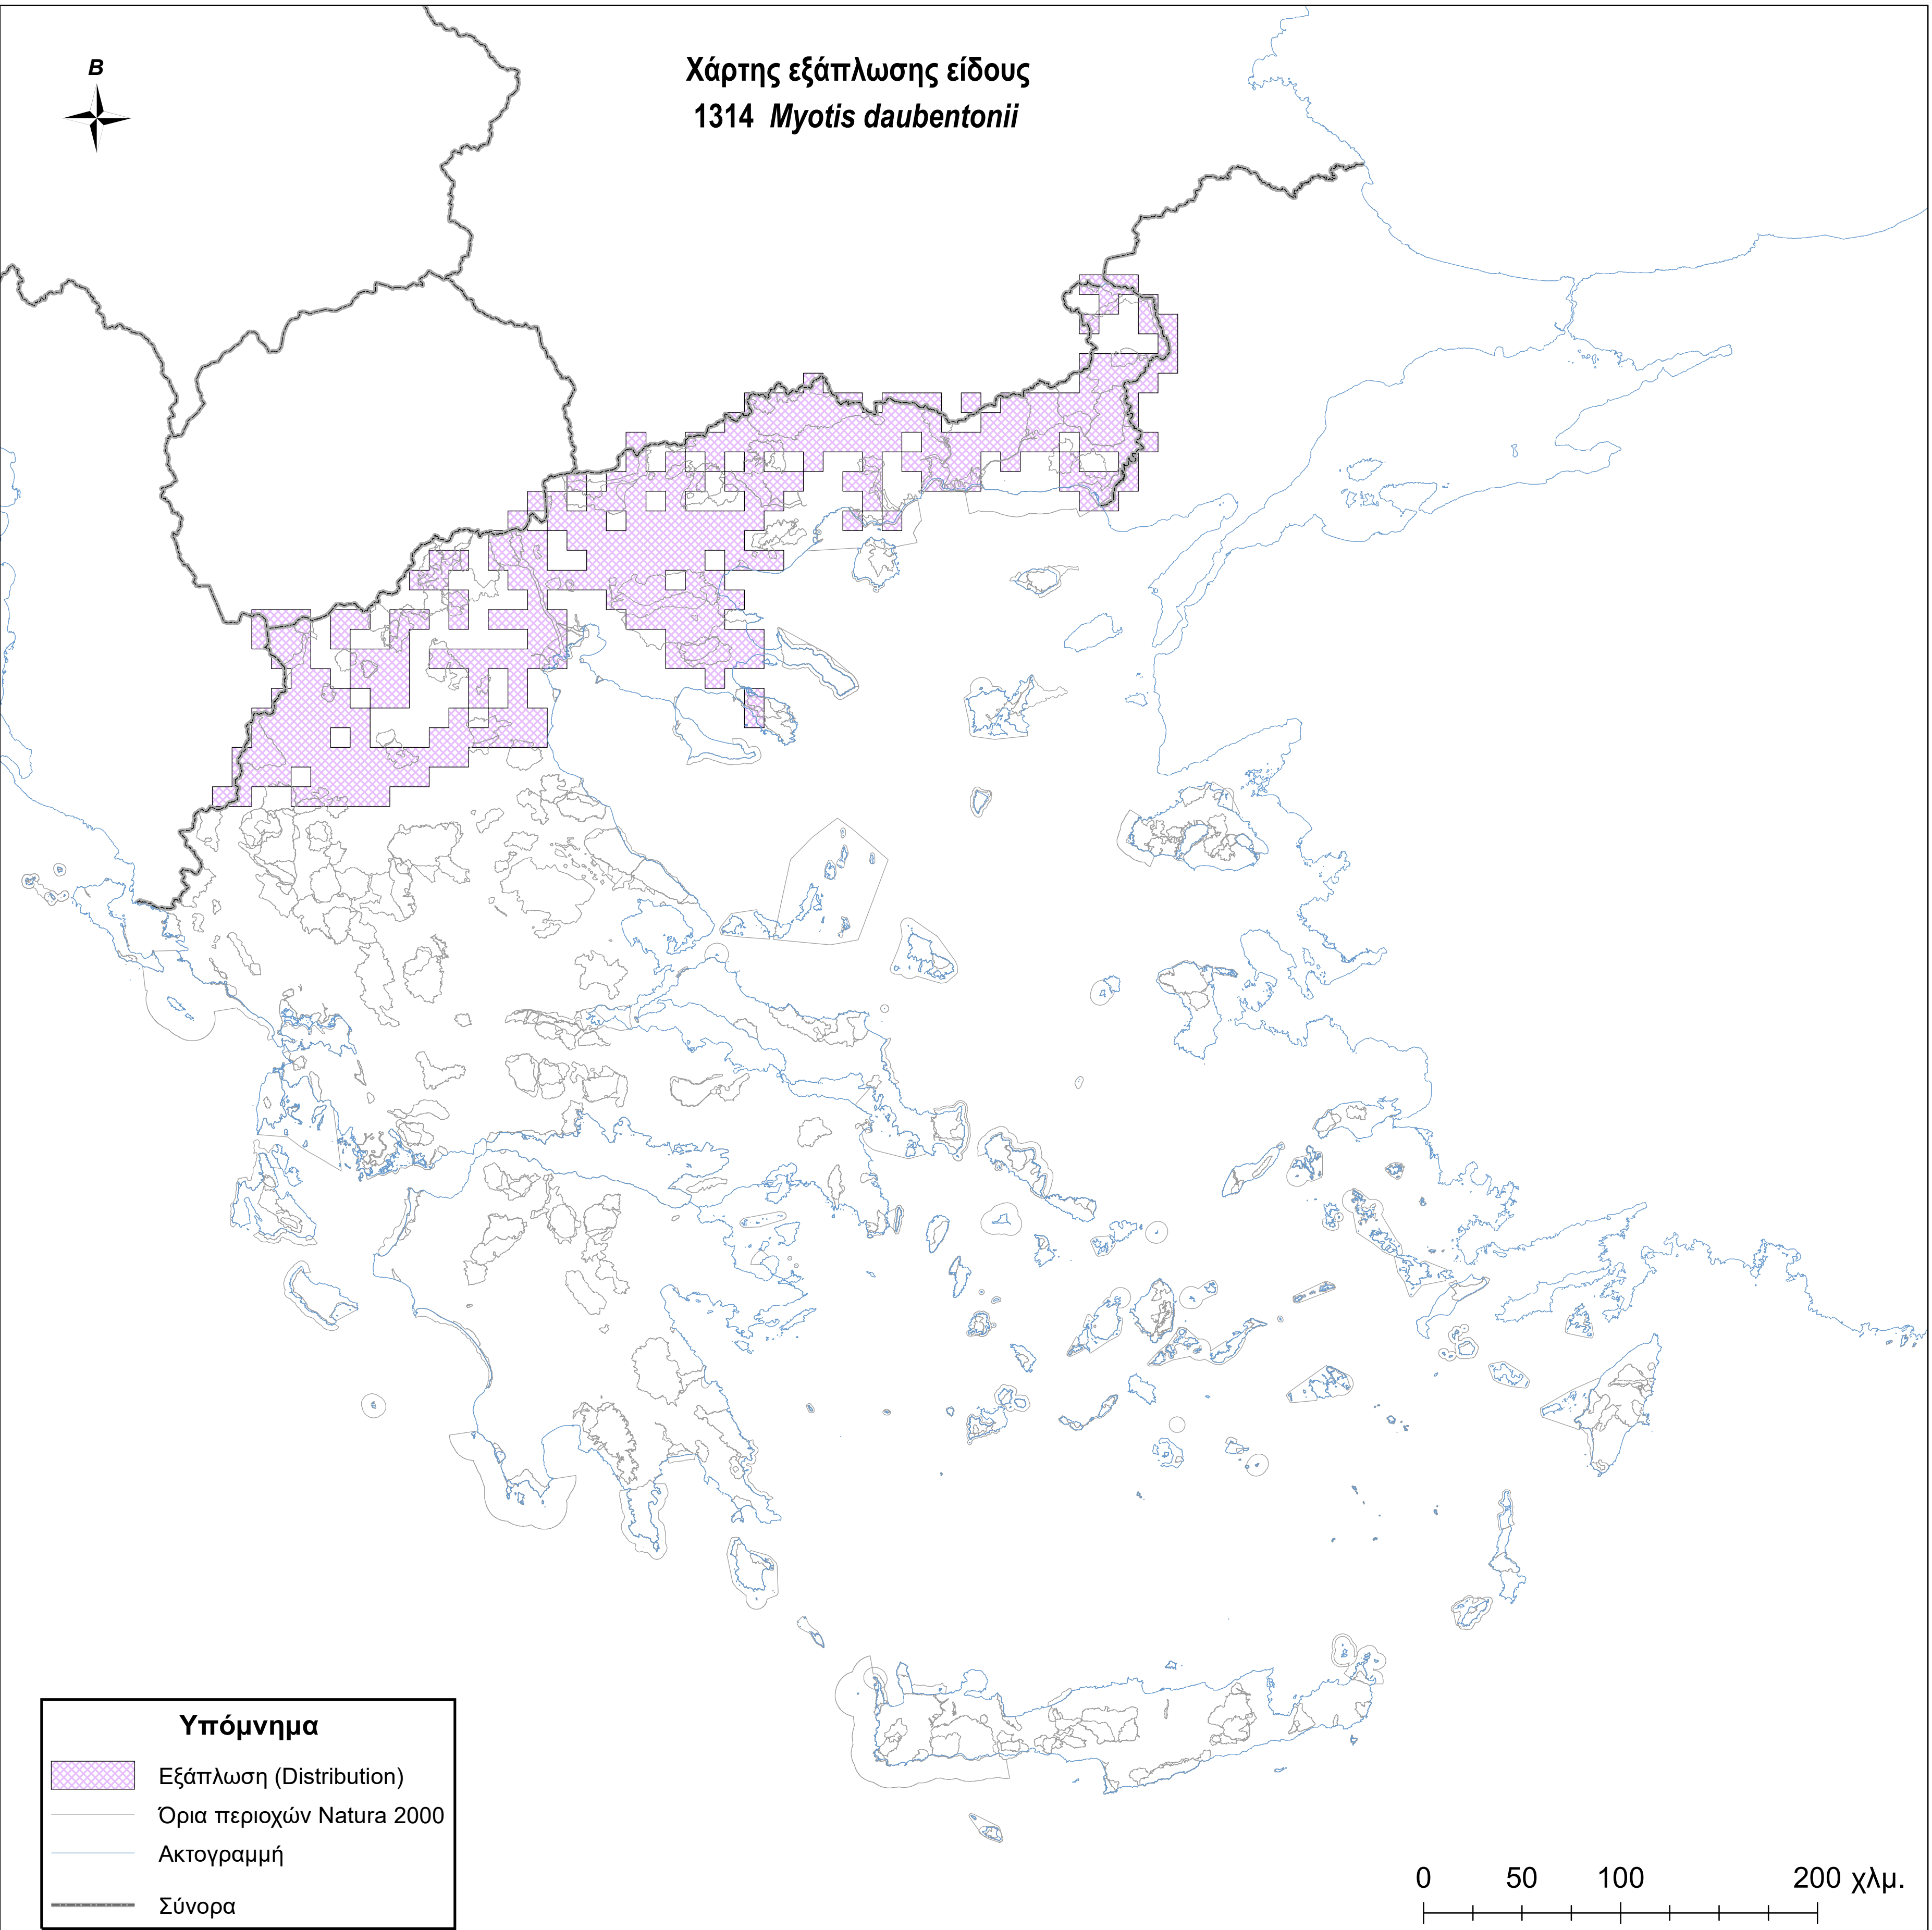

Χάρτης εξάπλωσης είδους  
1314 *Myotis daubentonii*

**Υπόμνημα**

-  Εξάπλωση (Distribution)
-  Όρια περιοχών Natura 2000
-  Ακτογραμμή
-  Σύνορα

0 50 100 200 χλμ.