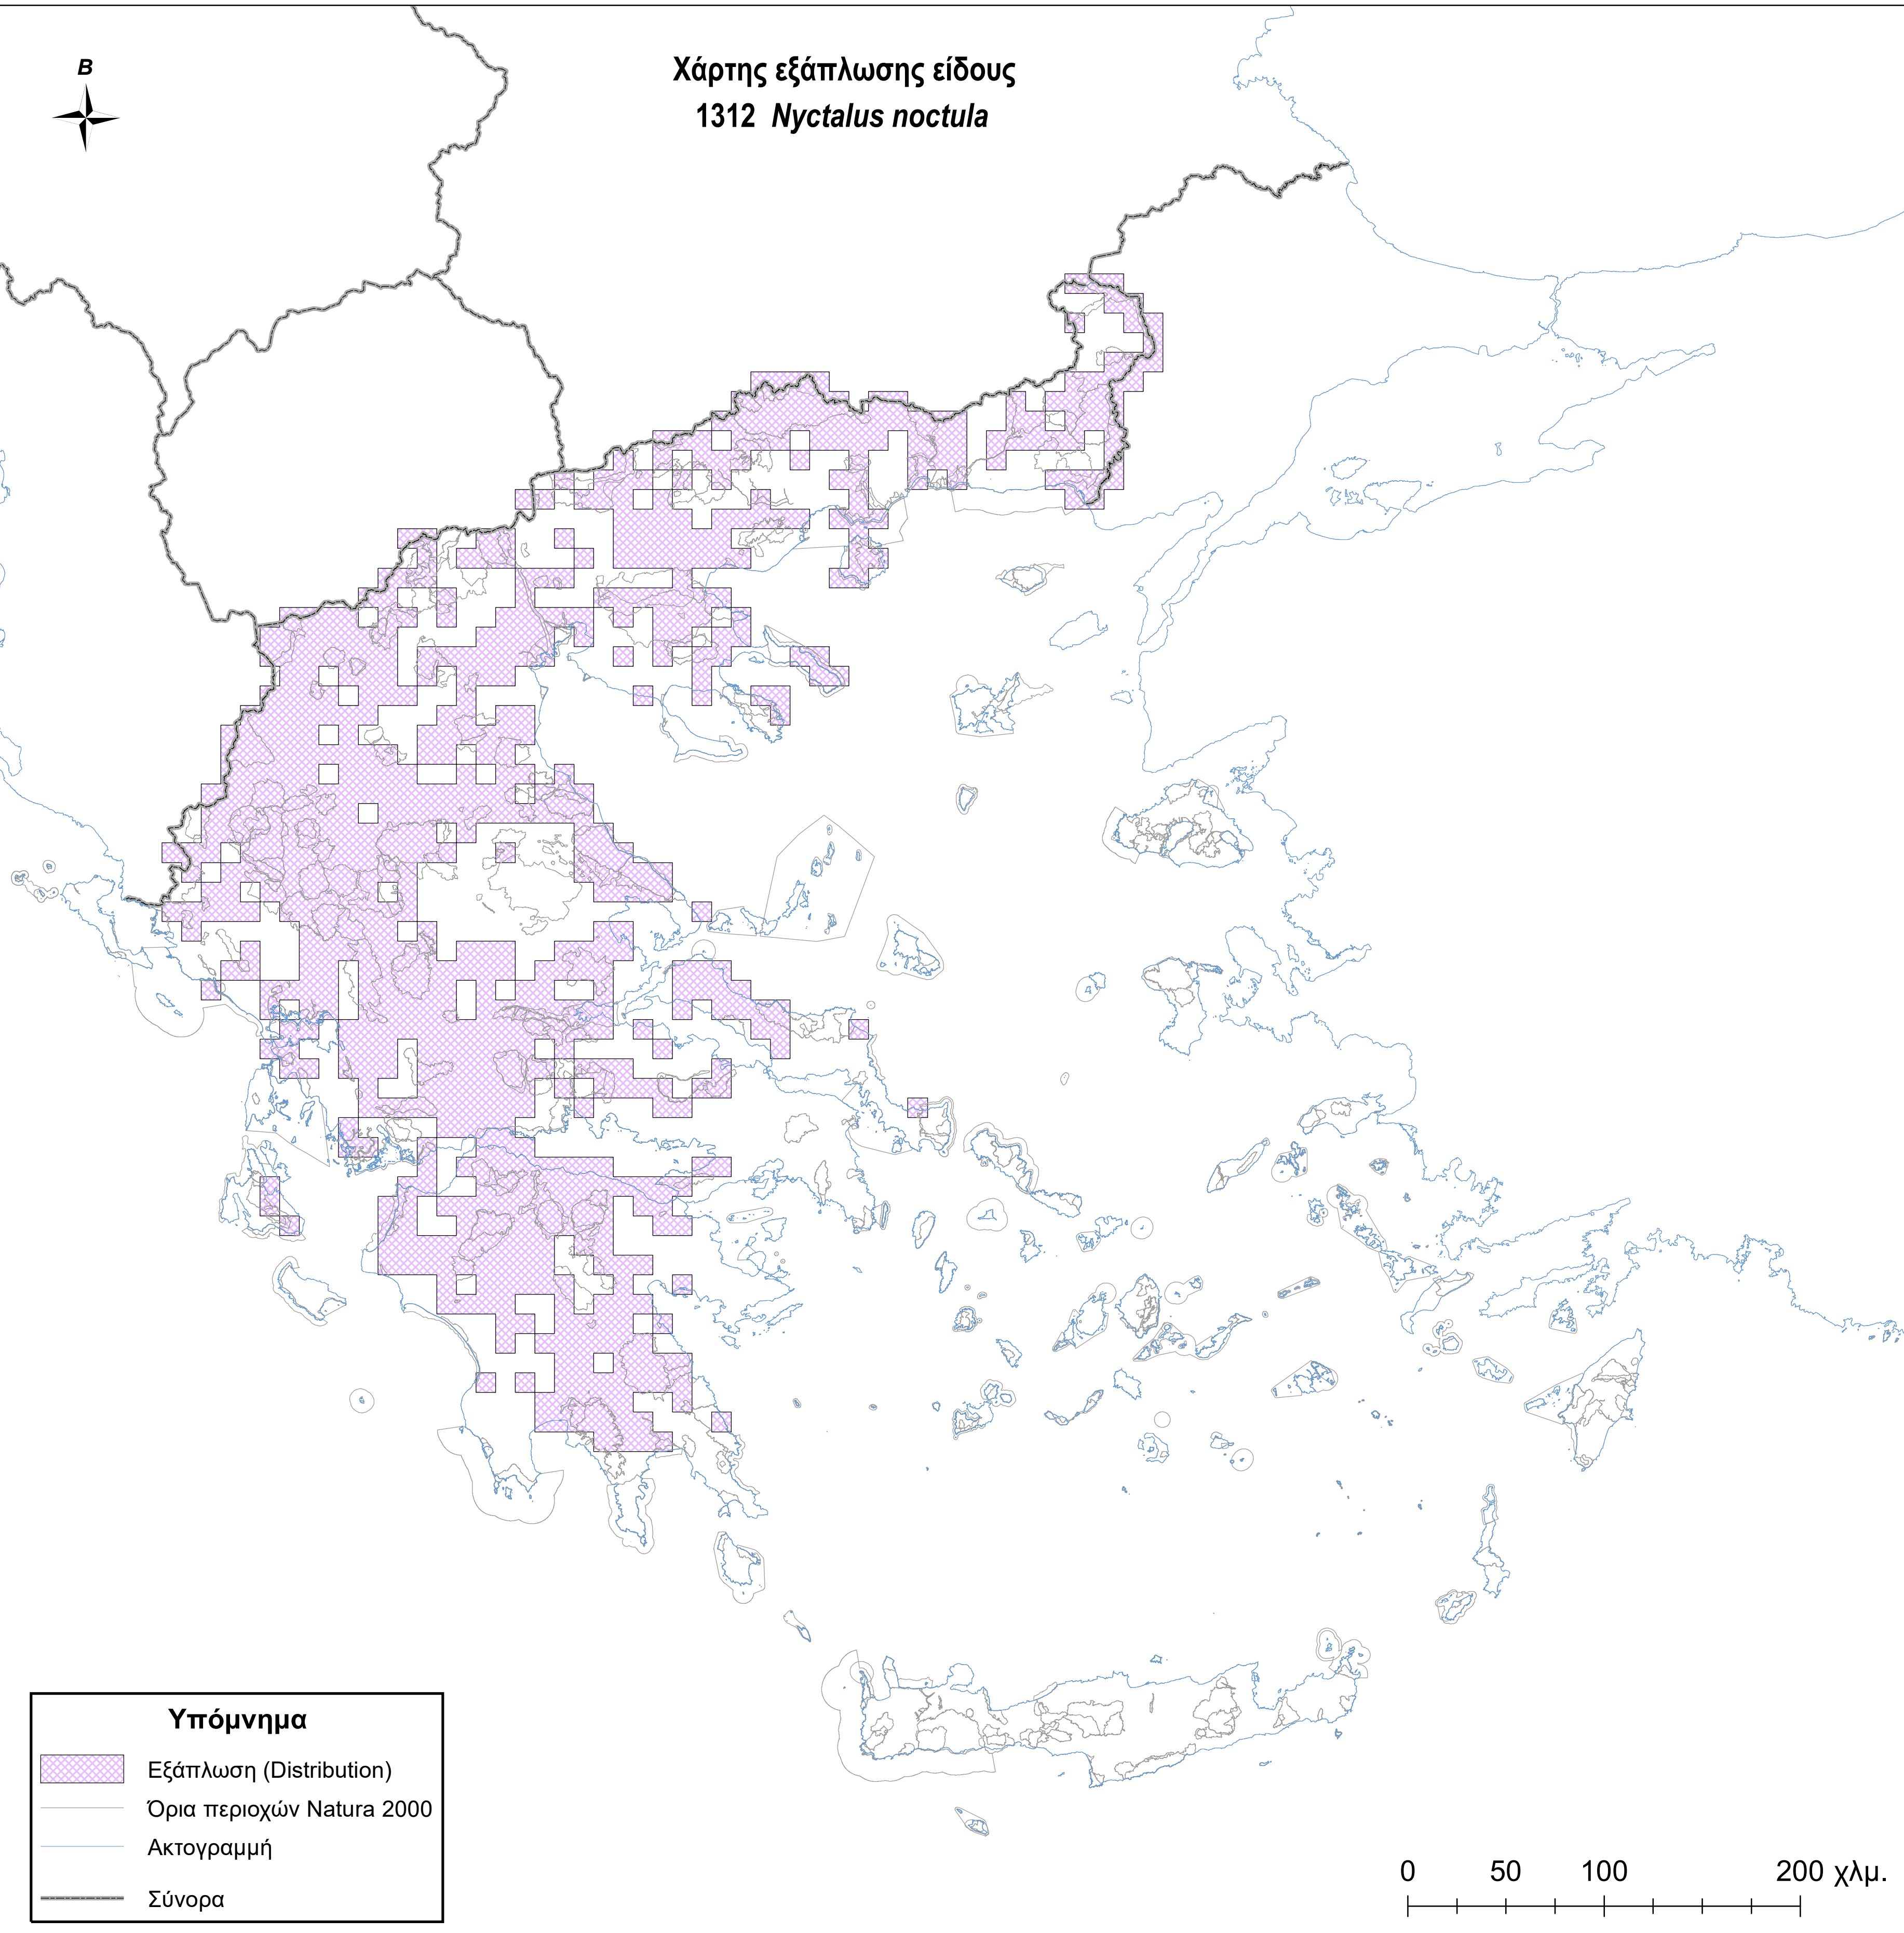

Χάρτης εξάπλωσης είδους  
1312 *Nyctalus noctula*

**Υπόμνημα**

-  Εξάπλωση (Distribution)
-  Όρια περιοχών Natura 2000
-  Ακτογραμμή
-  Σύνορα