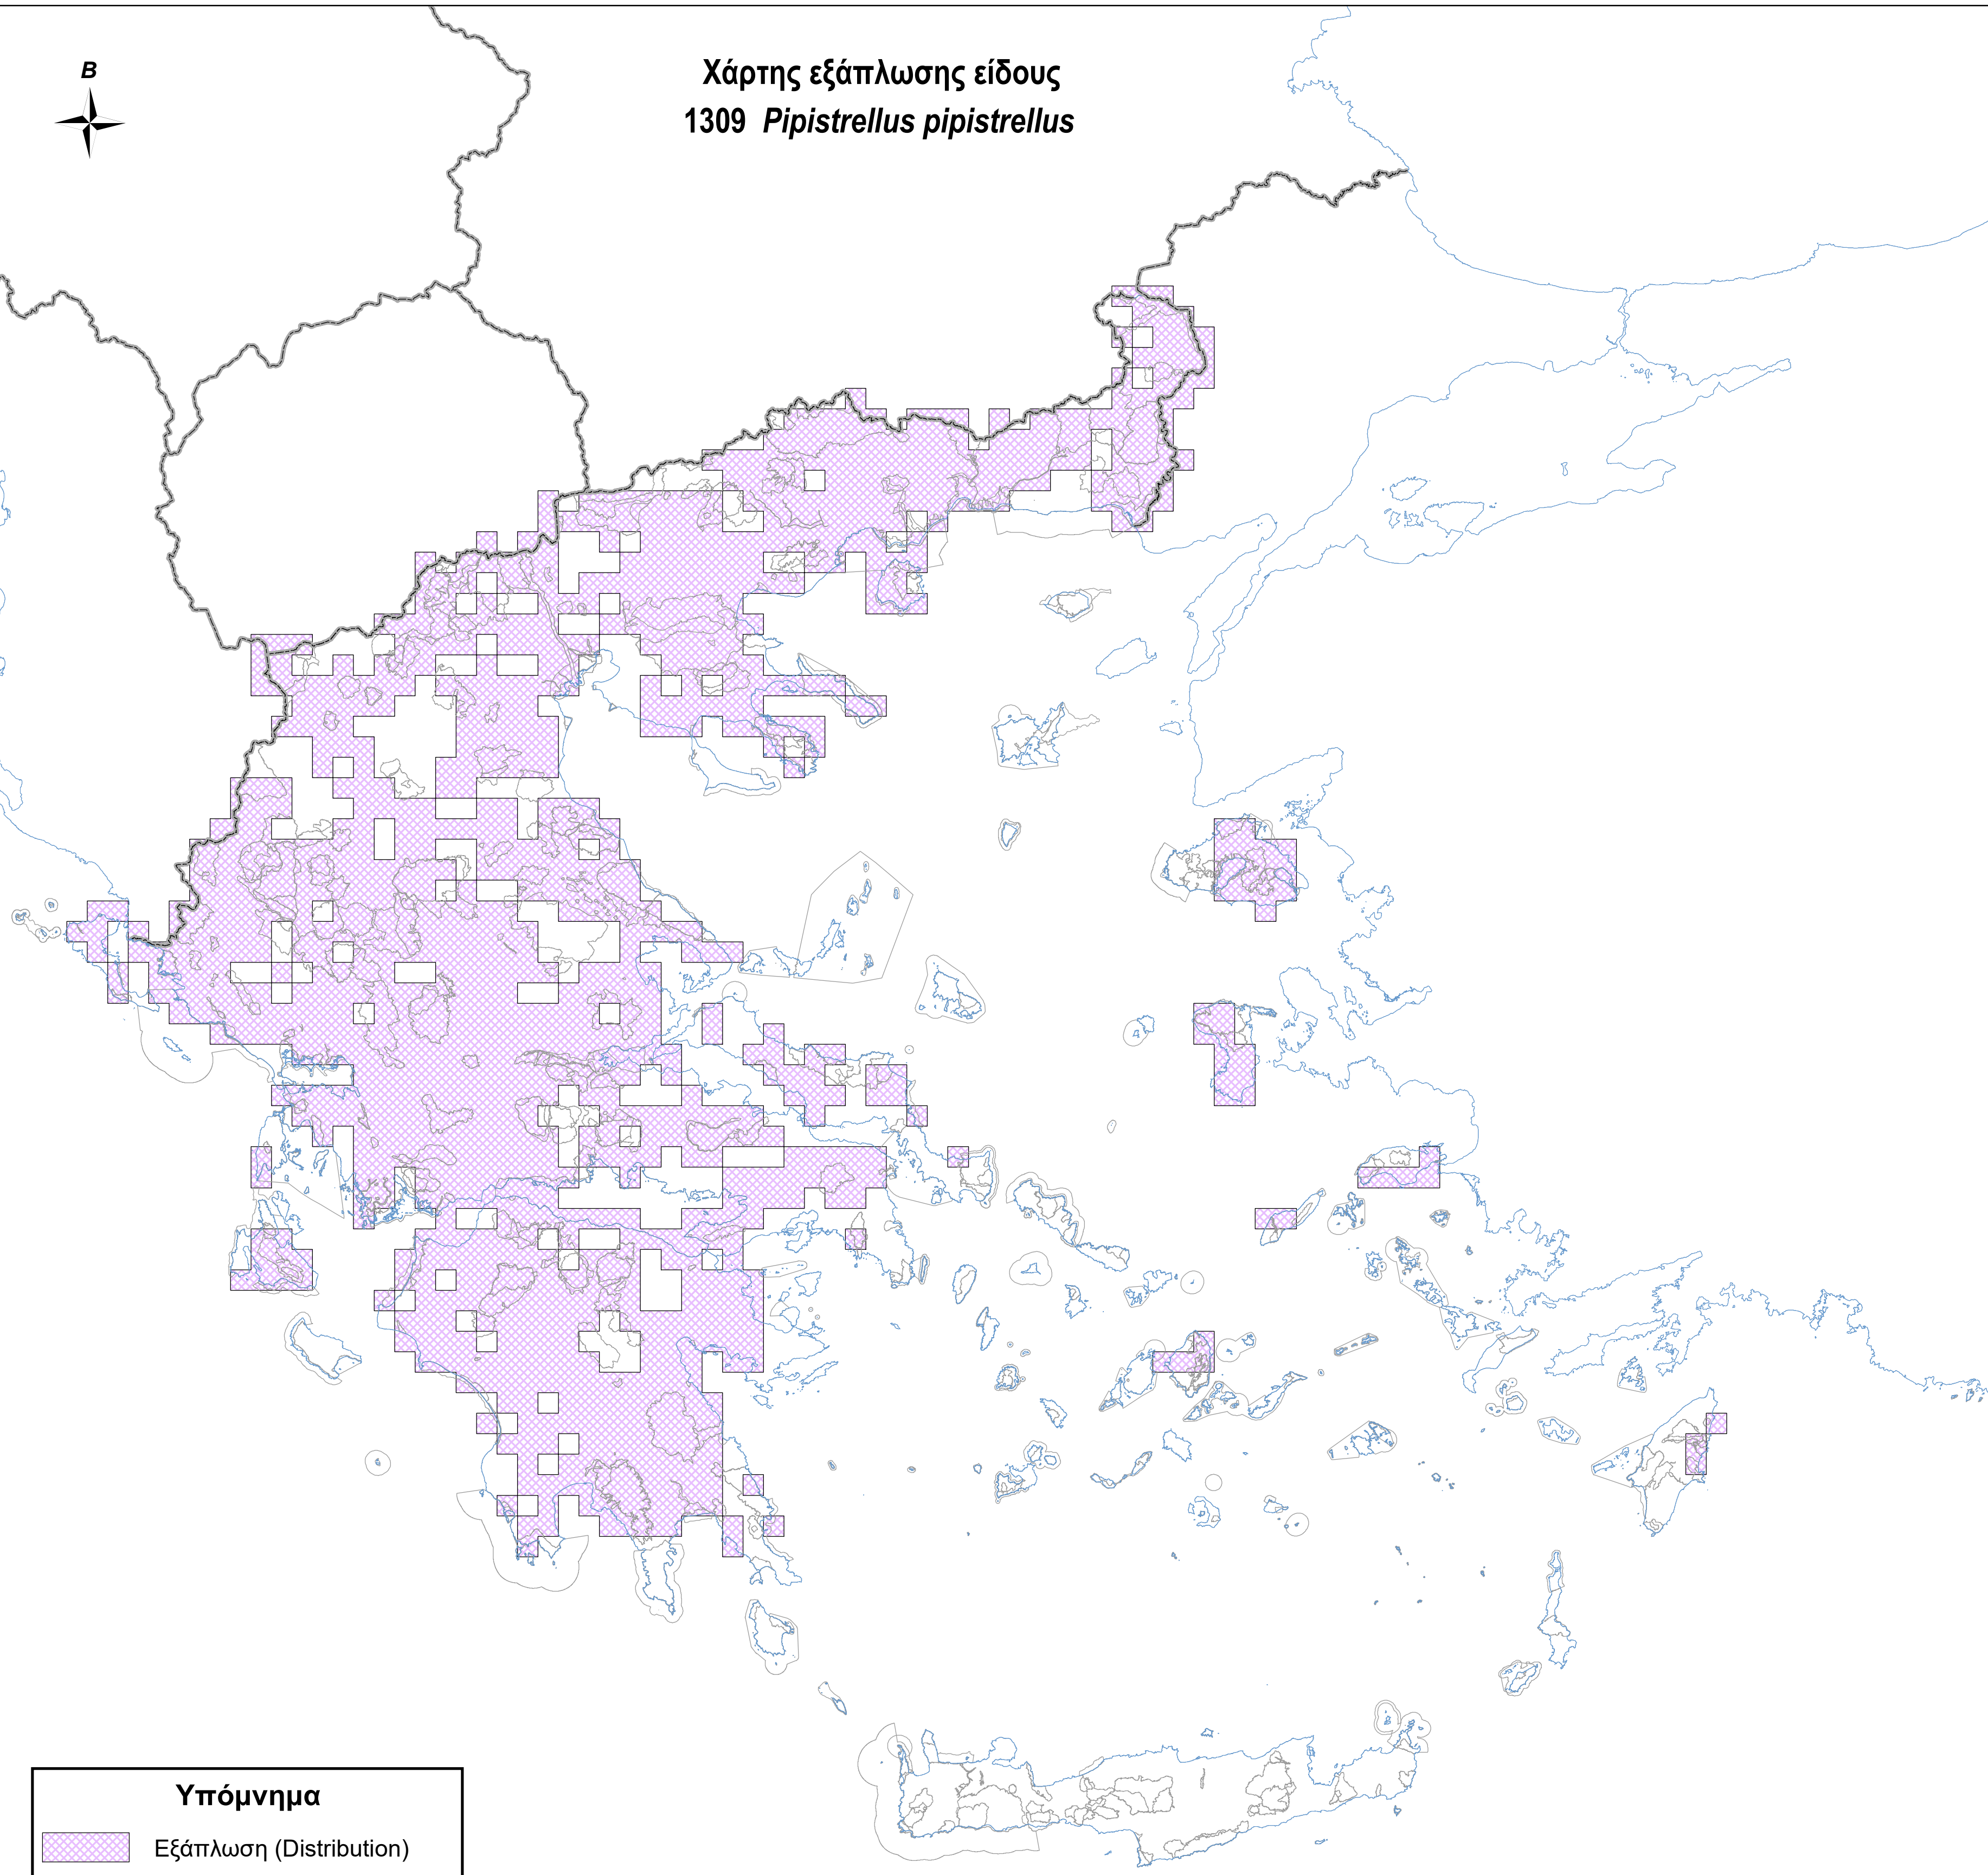

Χάρτης εξάπλωσης είδους
1309 *Pipistrellus pipistrellus*

Υπόμνημα

-  Εξάπλωση (Distribution)
-  Όρια περιοχών Natura 2000
-  Ακτογραμμή
-  Σύνορα