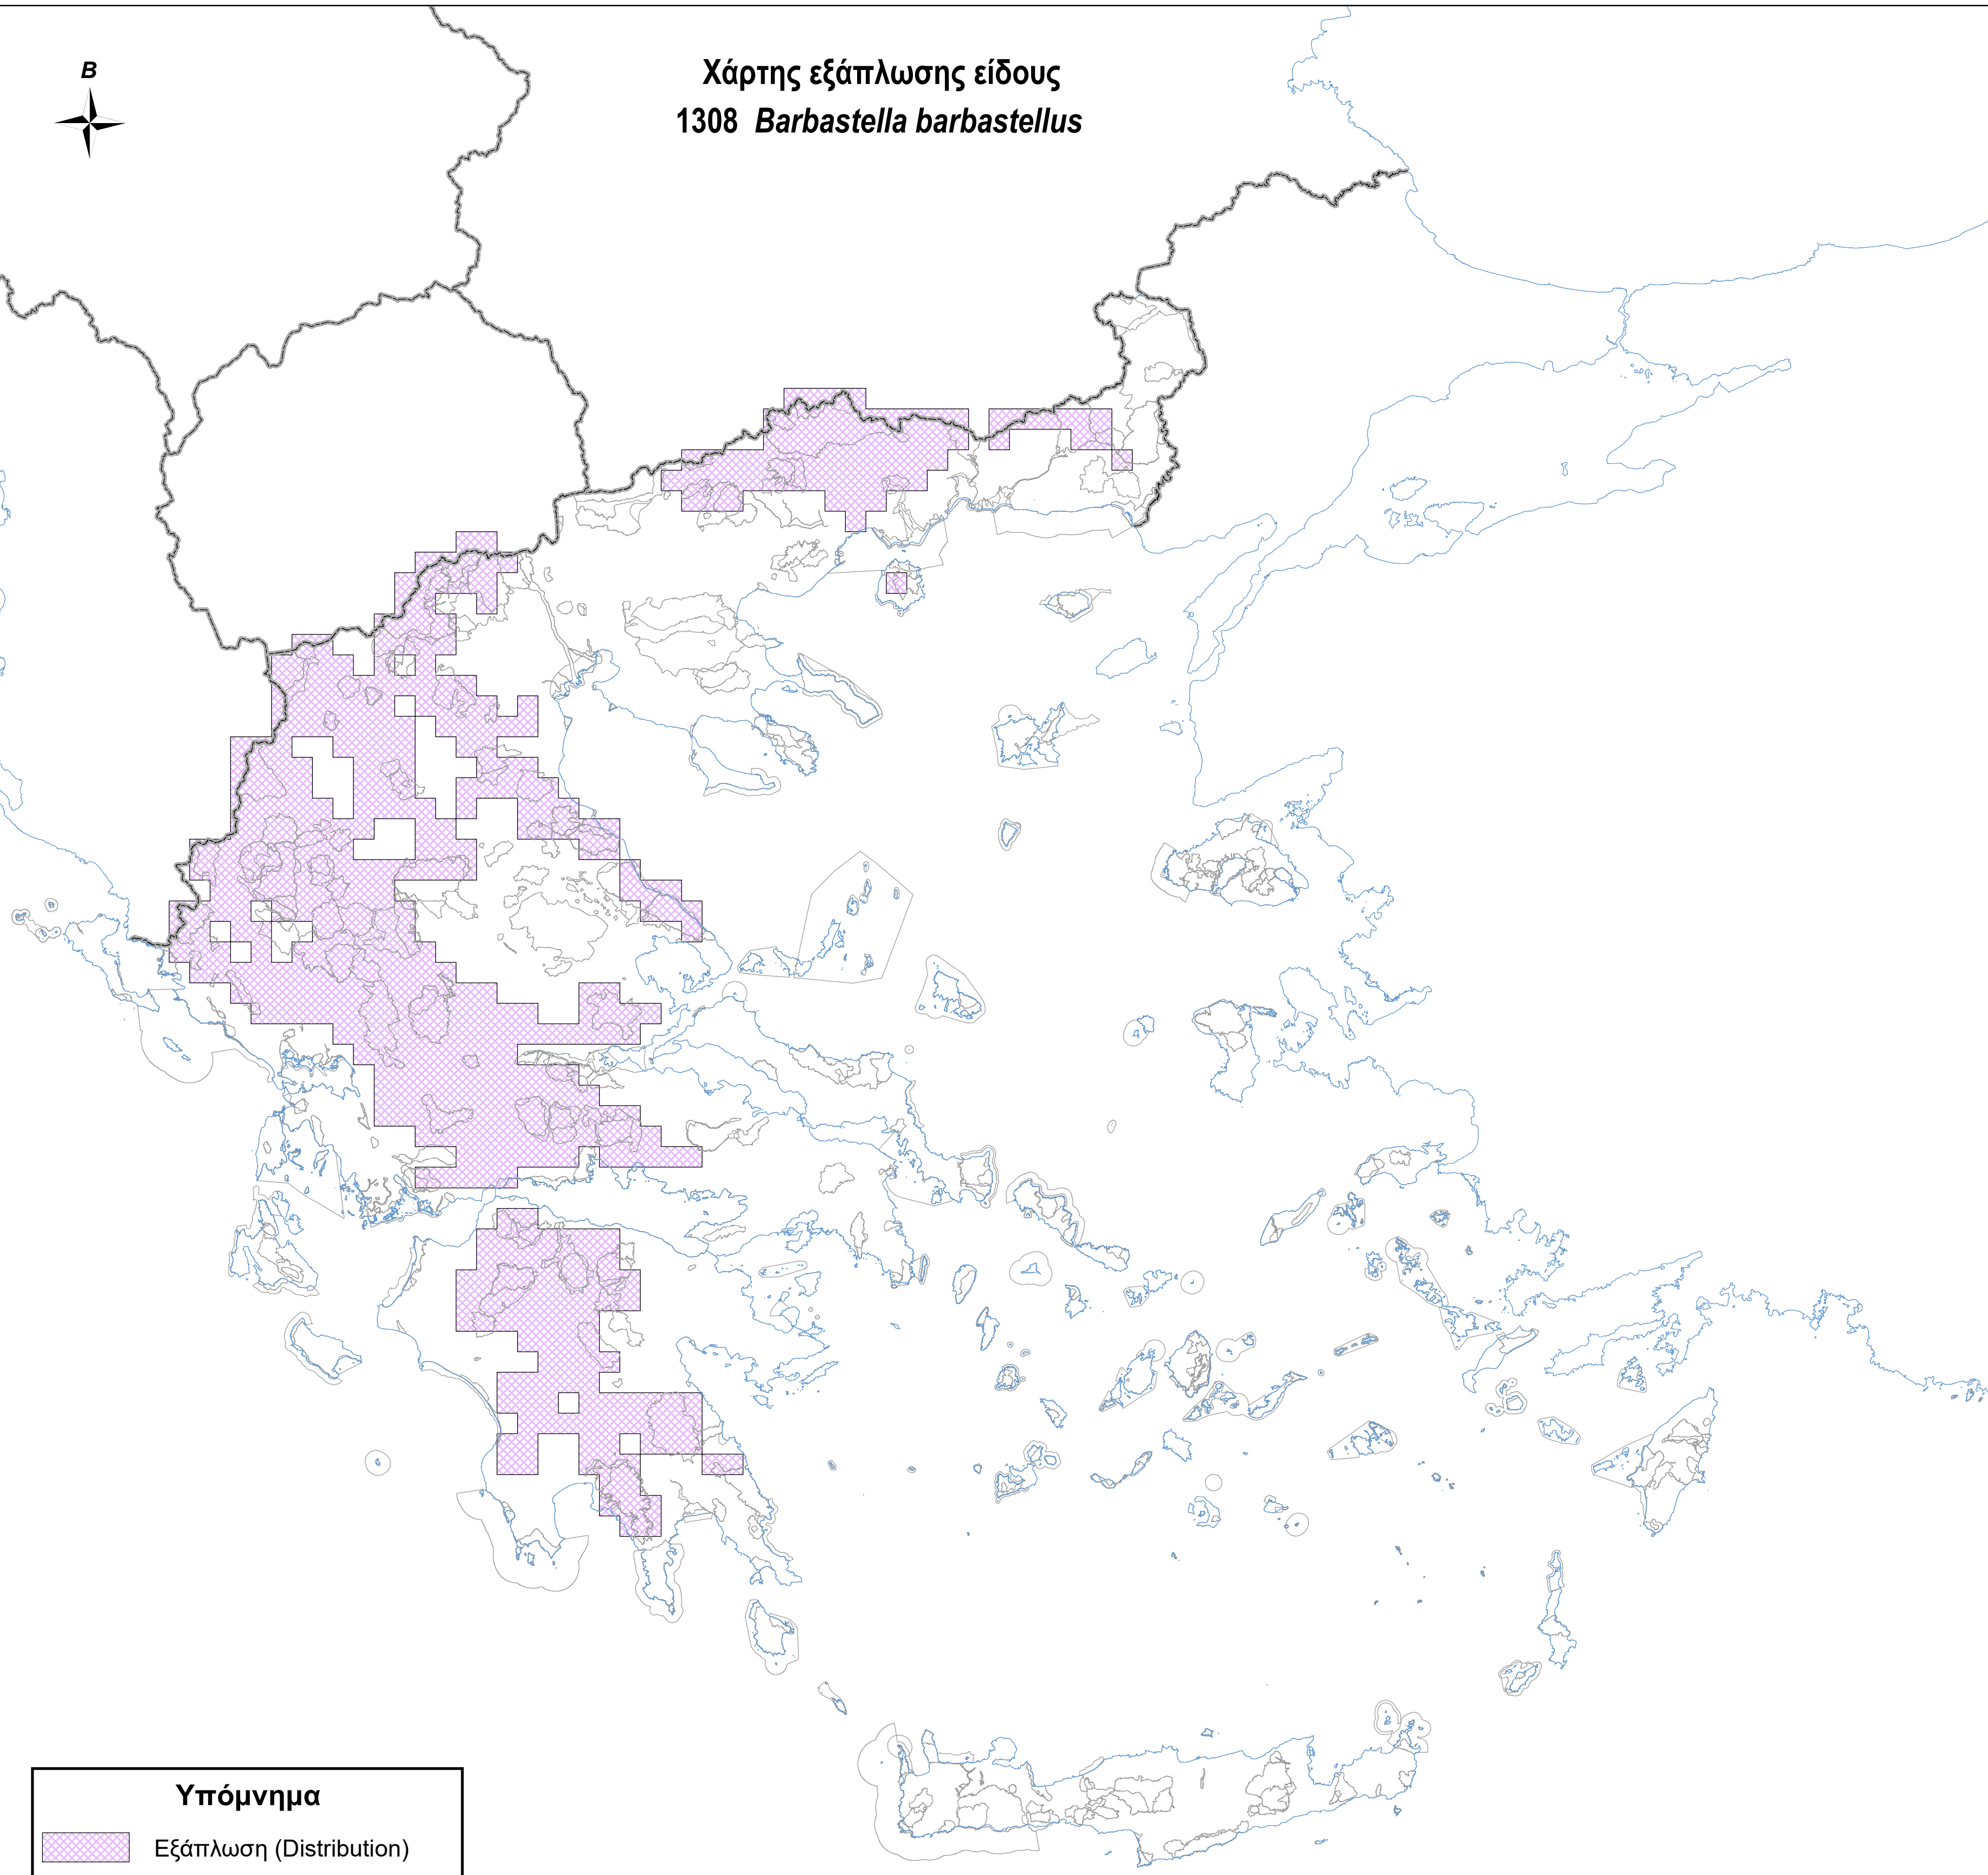

Χάρτης εξάπλωσης είδους  
1308 *Barbastella barbastellus*

**Υπόμνημα**

-  Εξάπλωση (Distribution)
-  Όρια περιοχών Natura 2000
-  Ακτογραμμή
-  Σύνορα