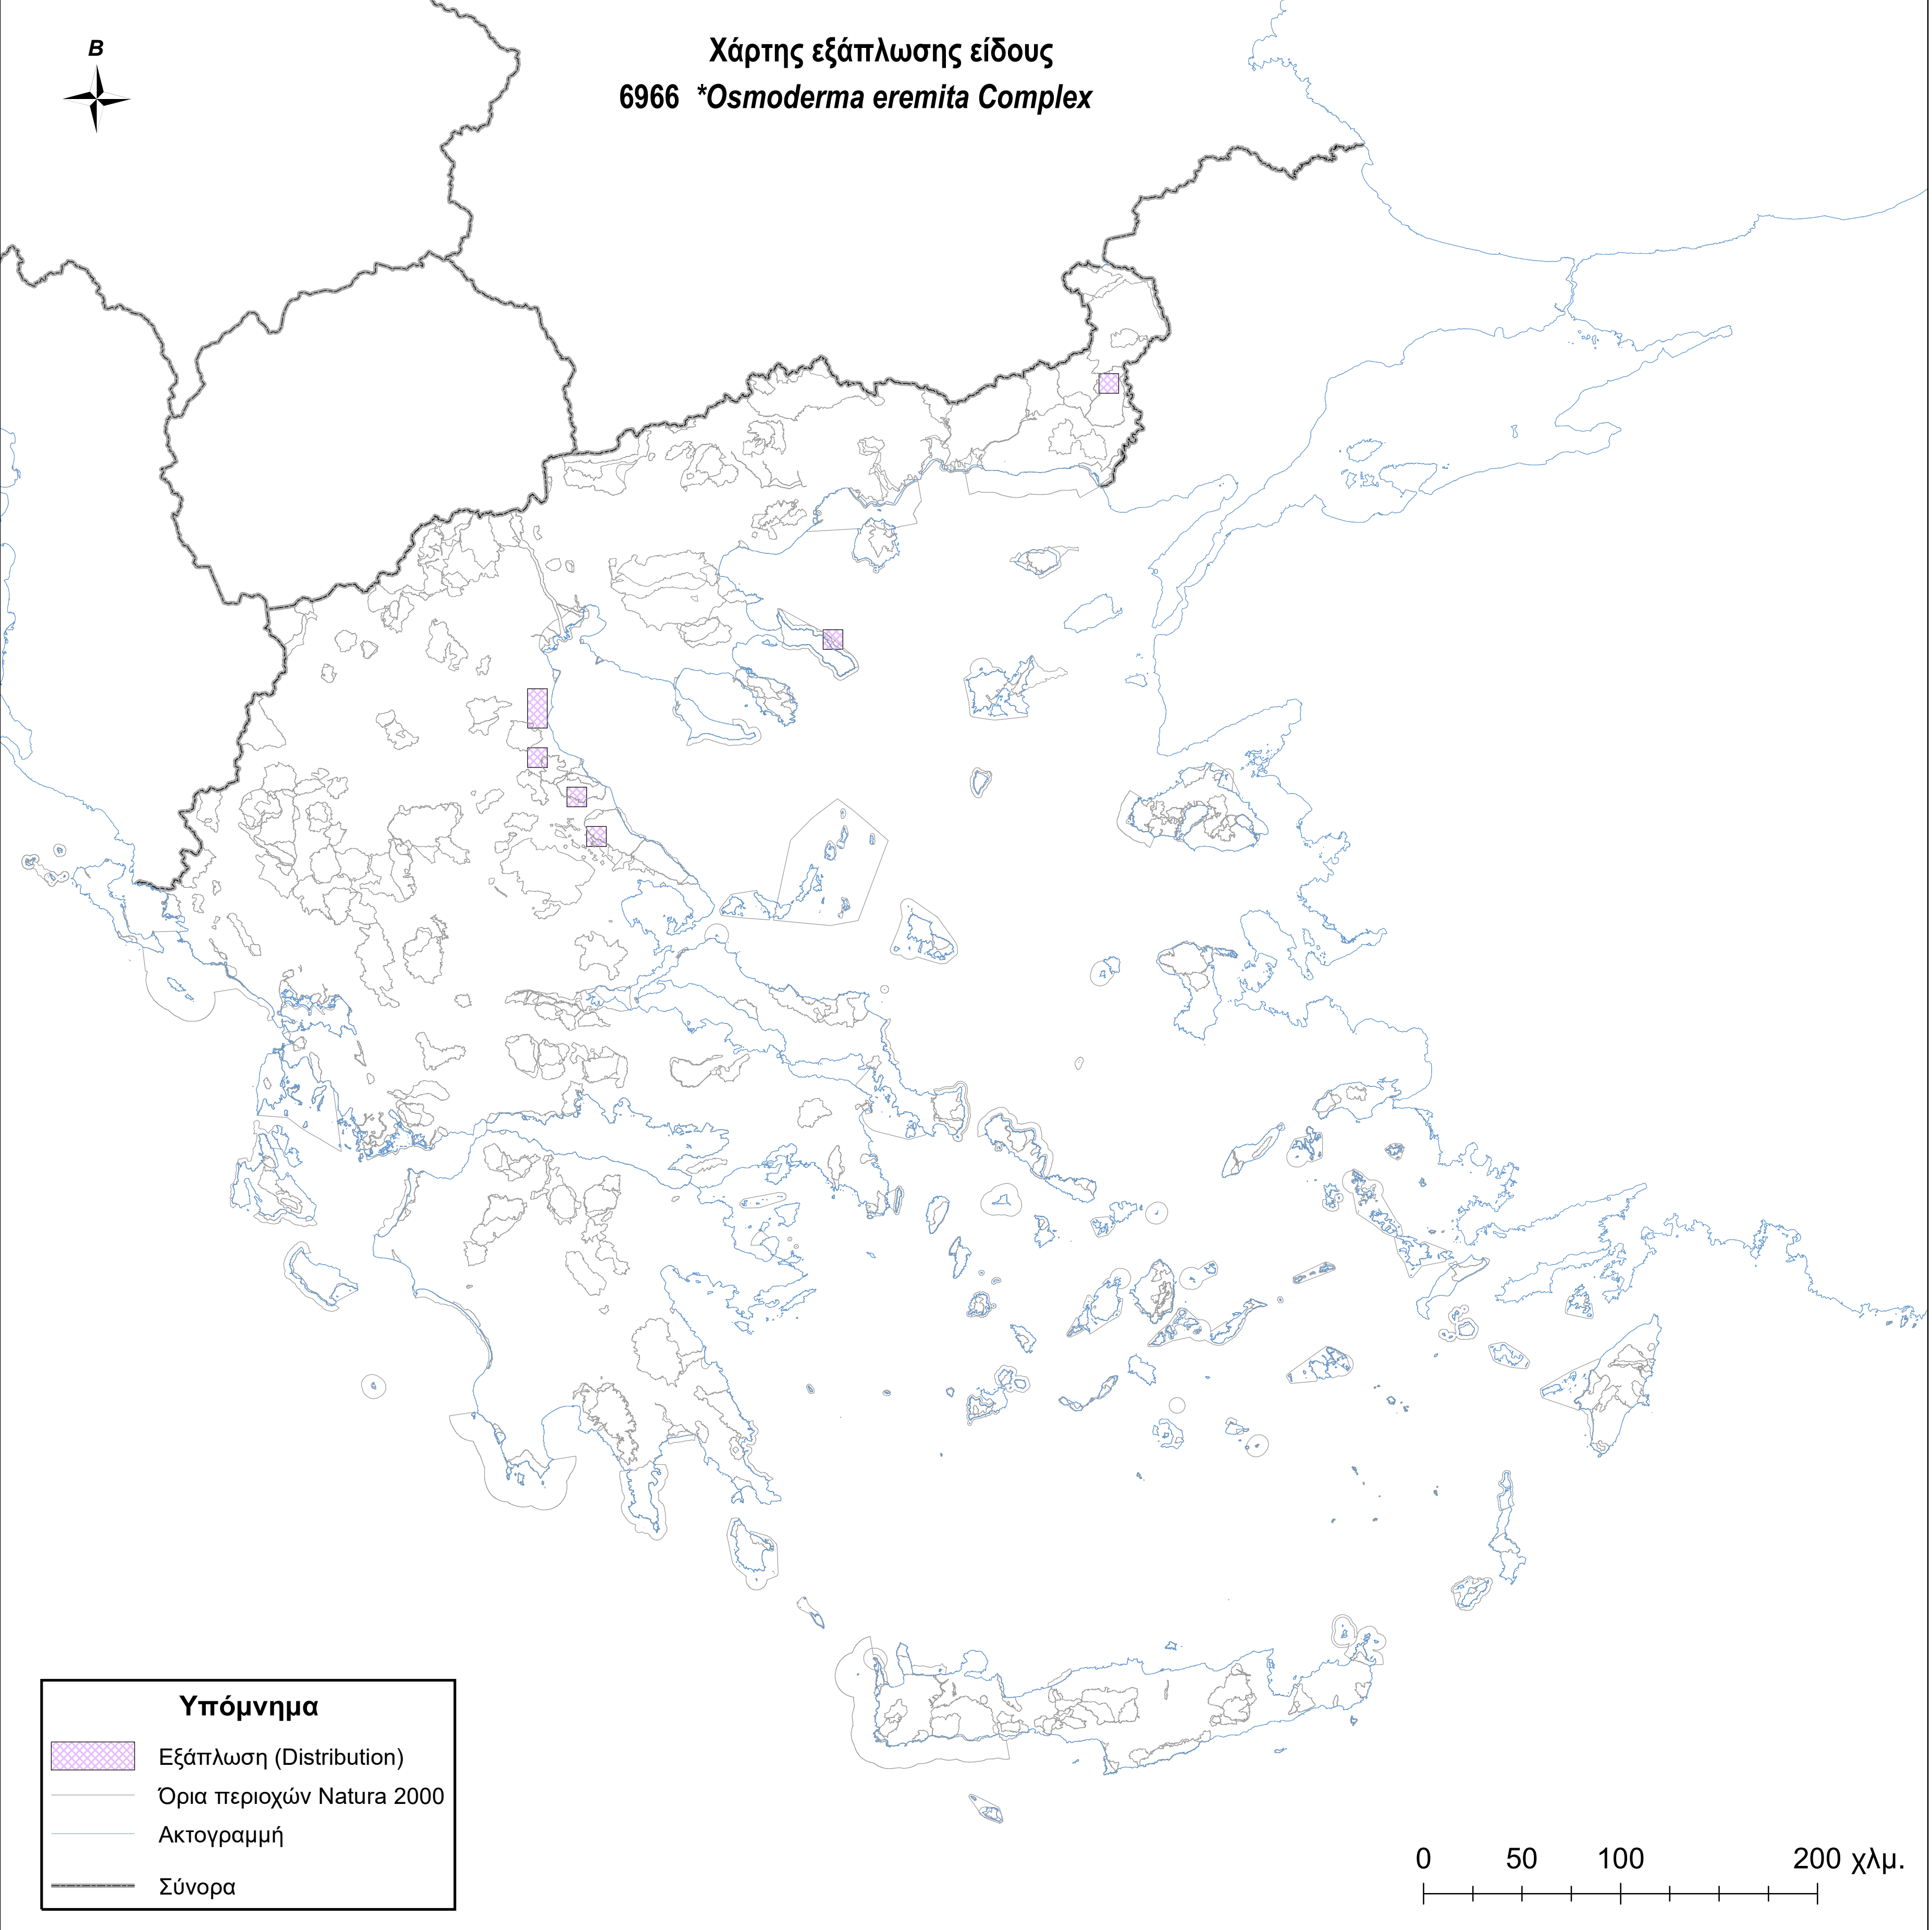

Χάρτης εξάπλωσης είδους  
6966 \**Osmoderma eremita* Complex

**Υπόμνημα**

-  Εξάπλωση (Distribution)
-  Όρια περιοχών Natura 2000
-  Ακτογραμμή
-  Σύνορα