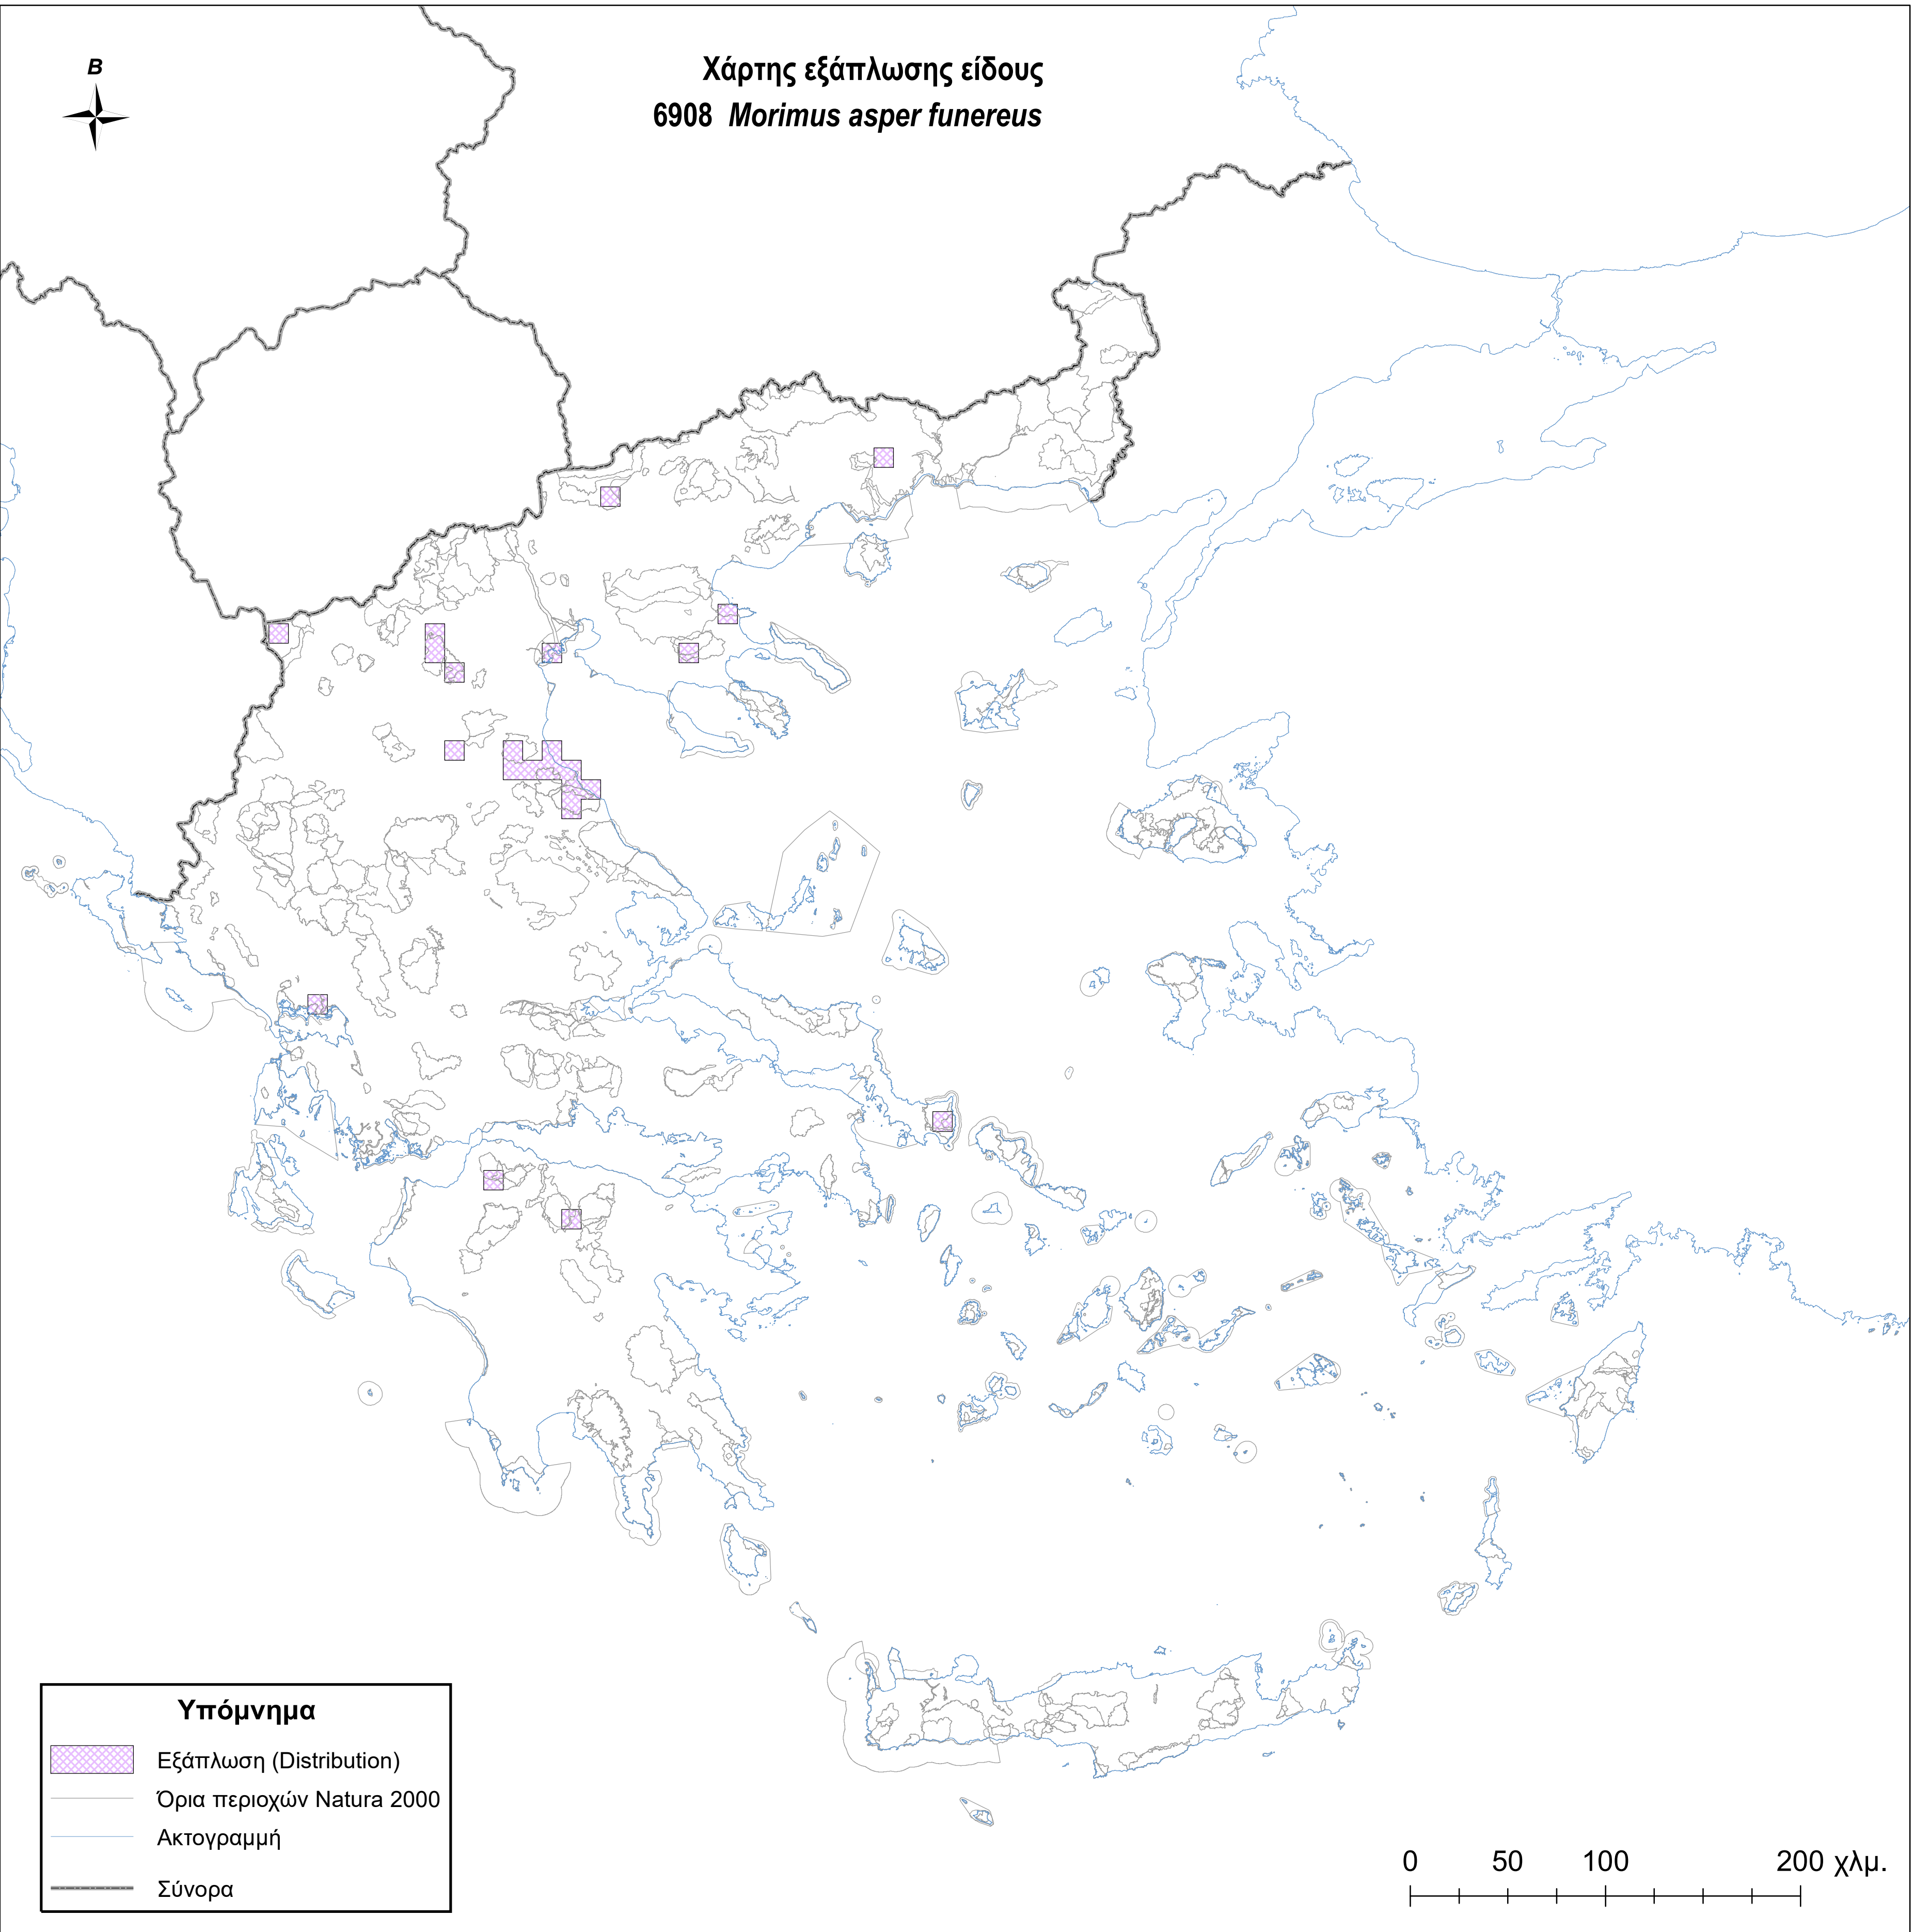

Χάρτης εξάπλωσης είδους
6908 *Morimus asper funereus*

Υπόμνημα

-  Εξάπλωση (Distribution)
-  Όρια περιοχών Natura 2000
-  Ακτογραμμή
-  Σύνορα

0 50 100 200 χλμ.