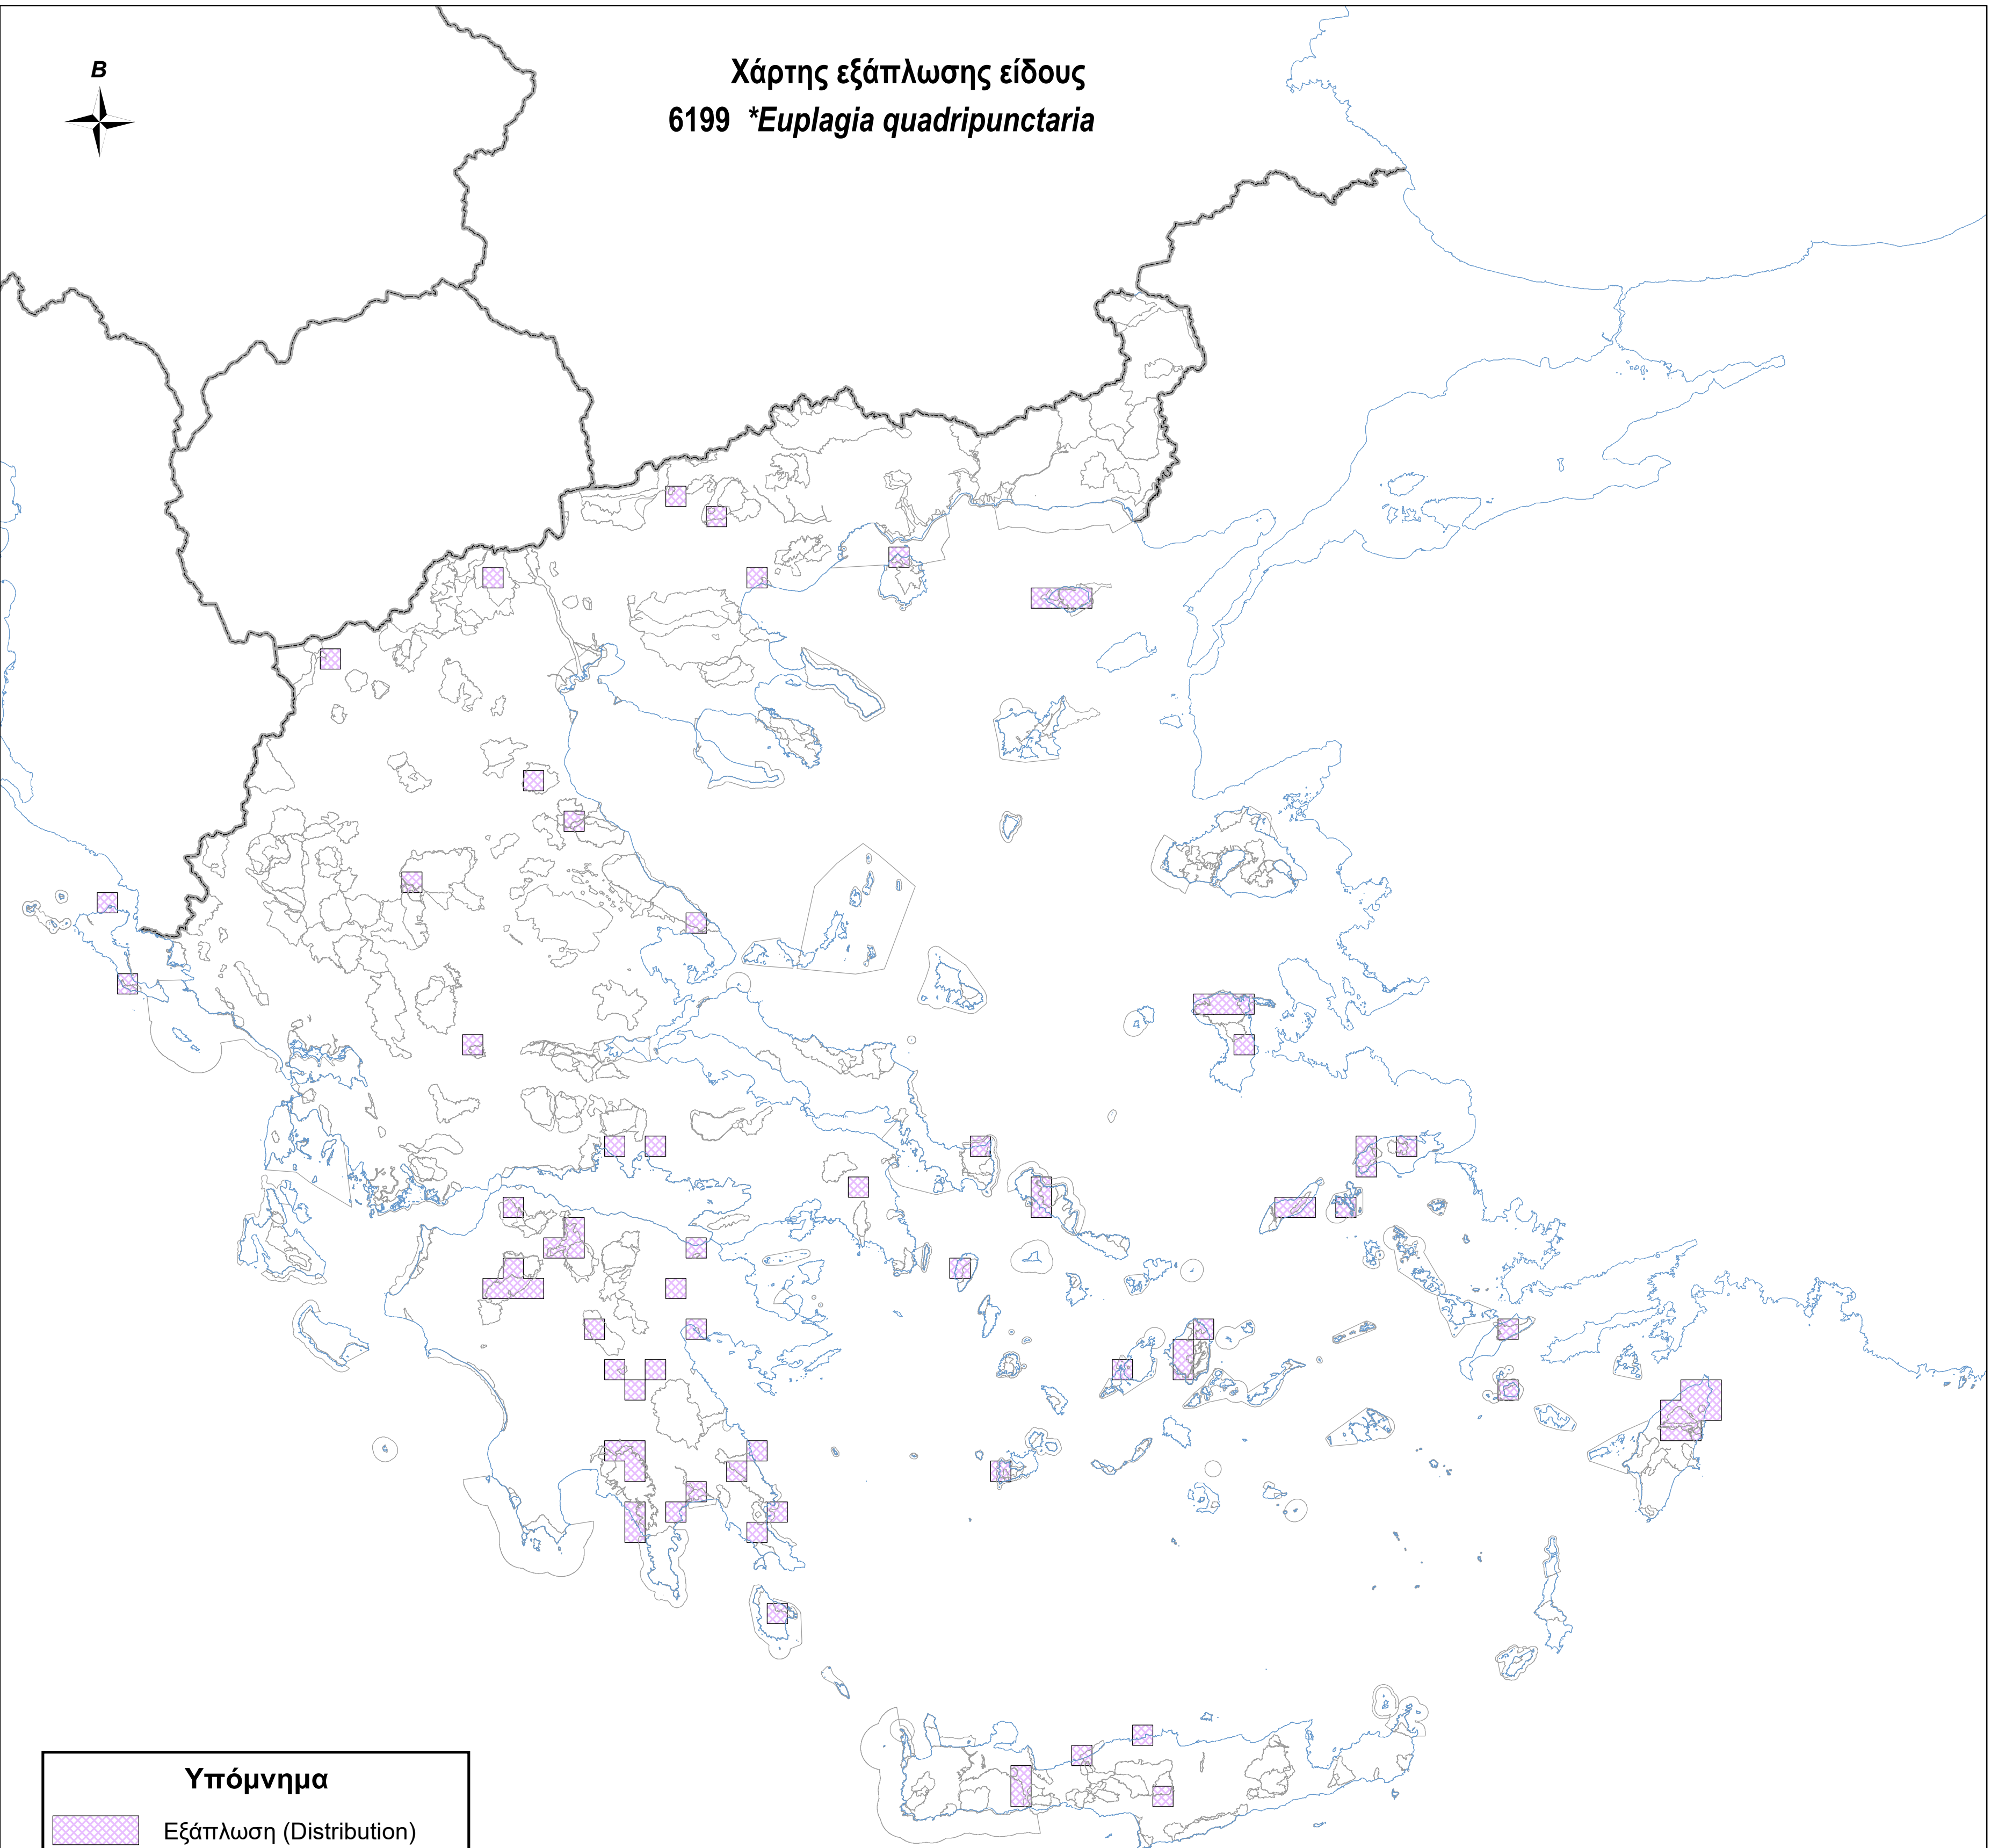

Χάρτης εξάπλωσης είδους
6199 **Eurplagia quadripunctaria*

Υπόμνημα

-  Εξάπλωση (Distribution)
-  Όρια περιοχών Natura 2000
-  Ακτογραμμή
-  Σύνορα