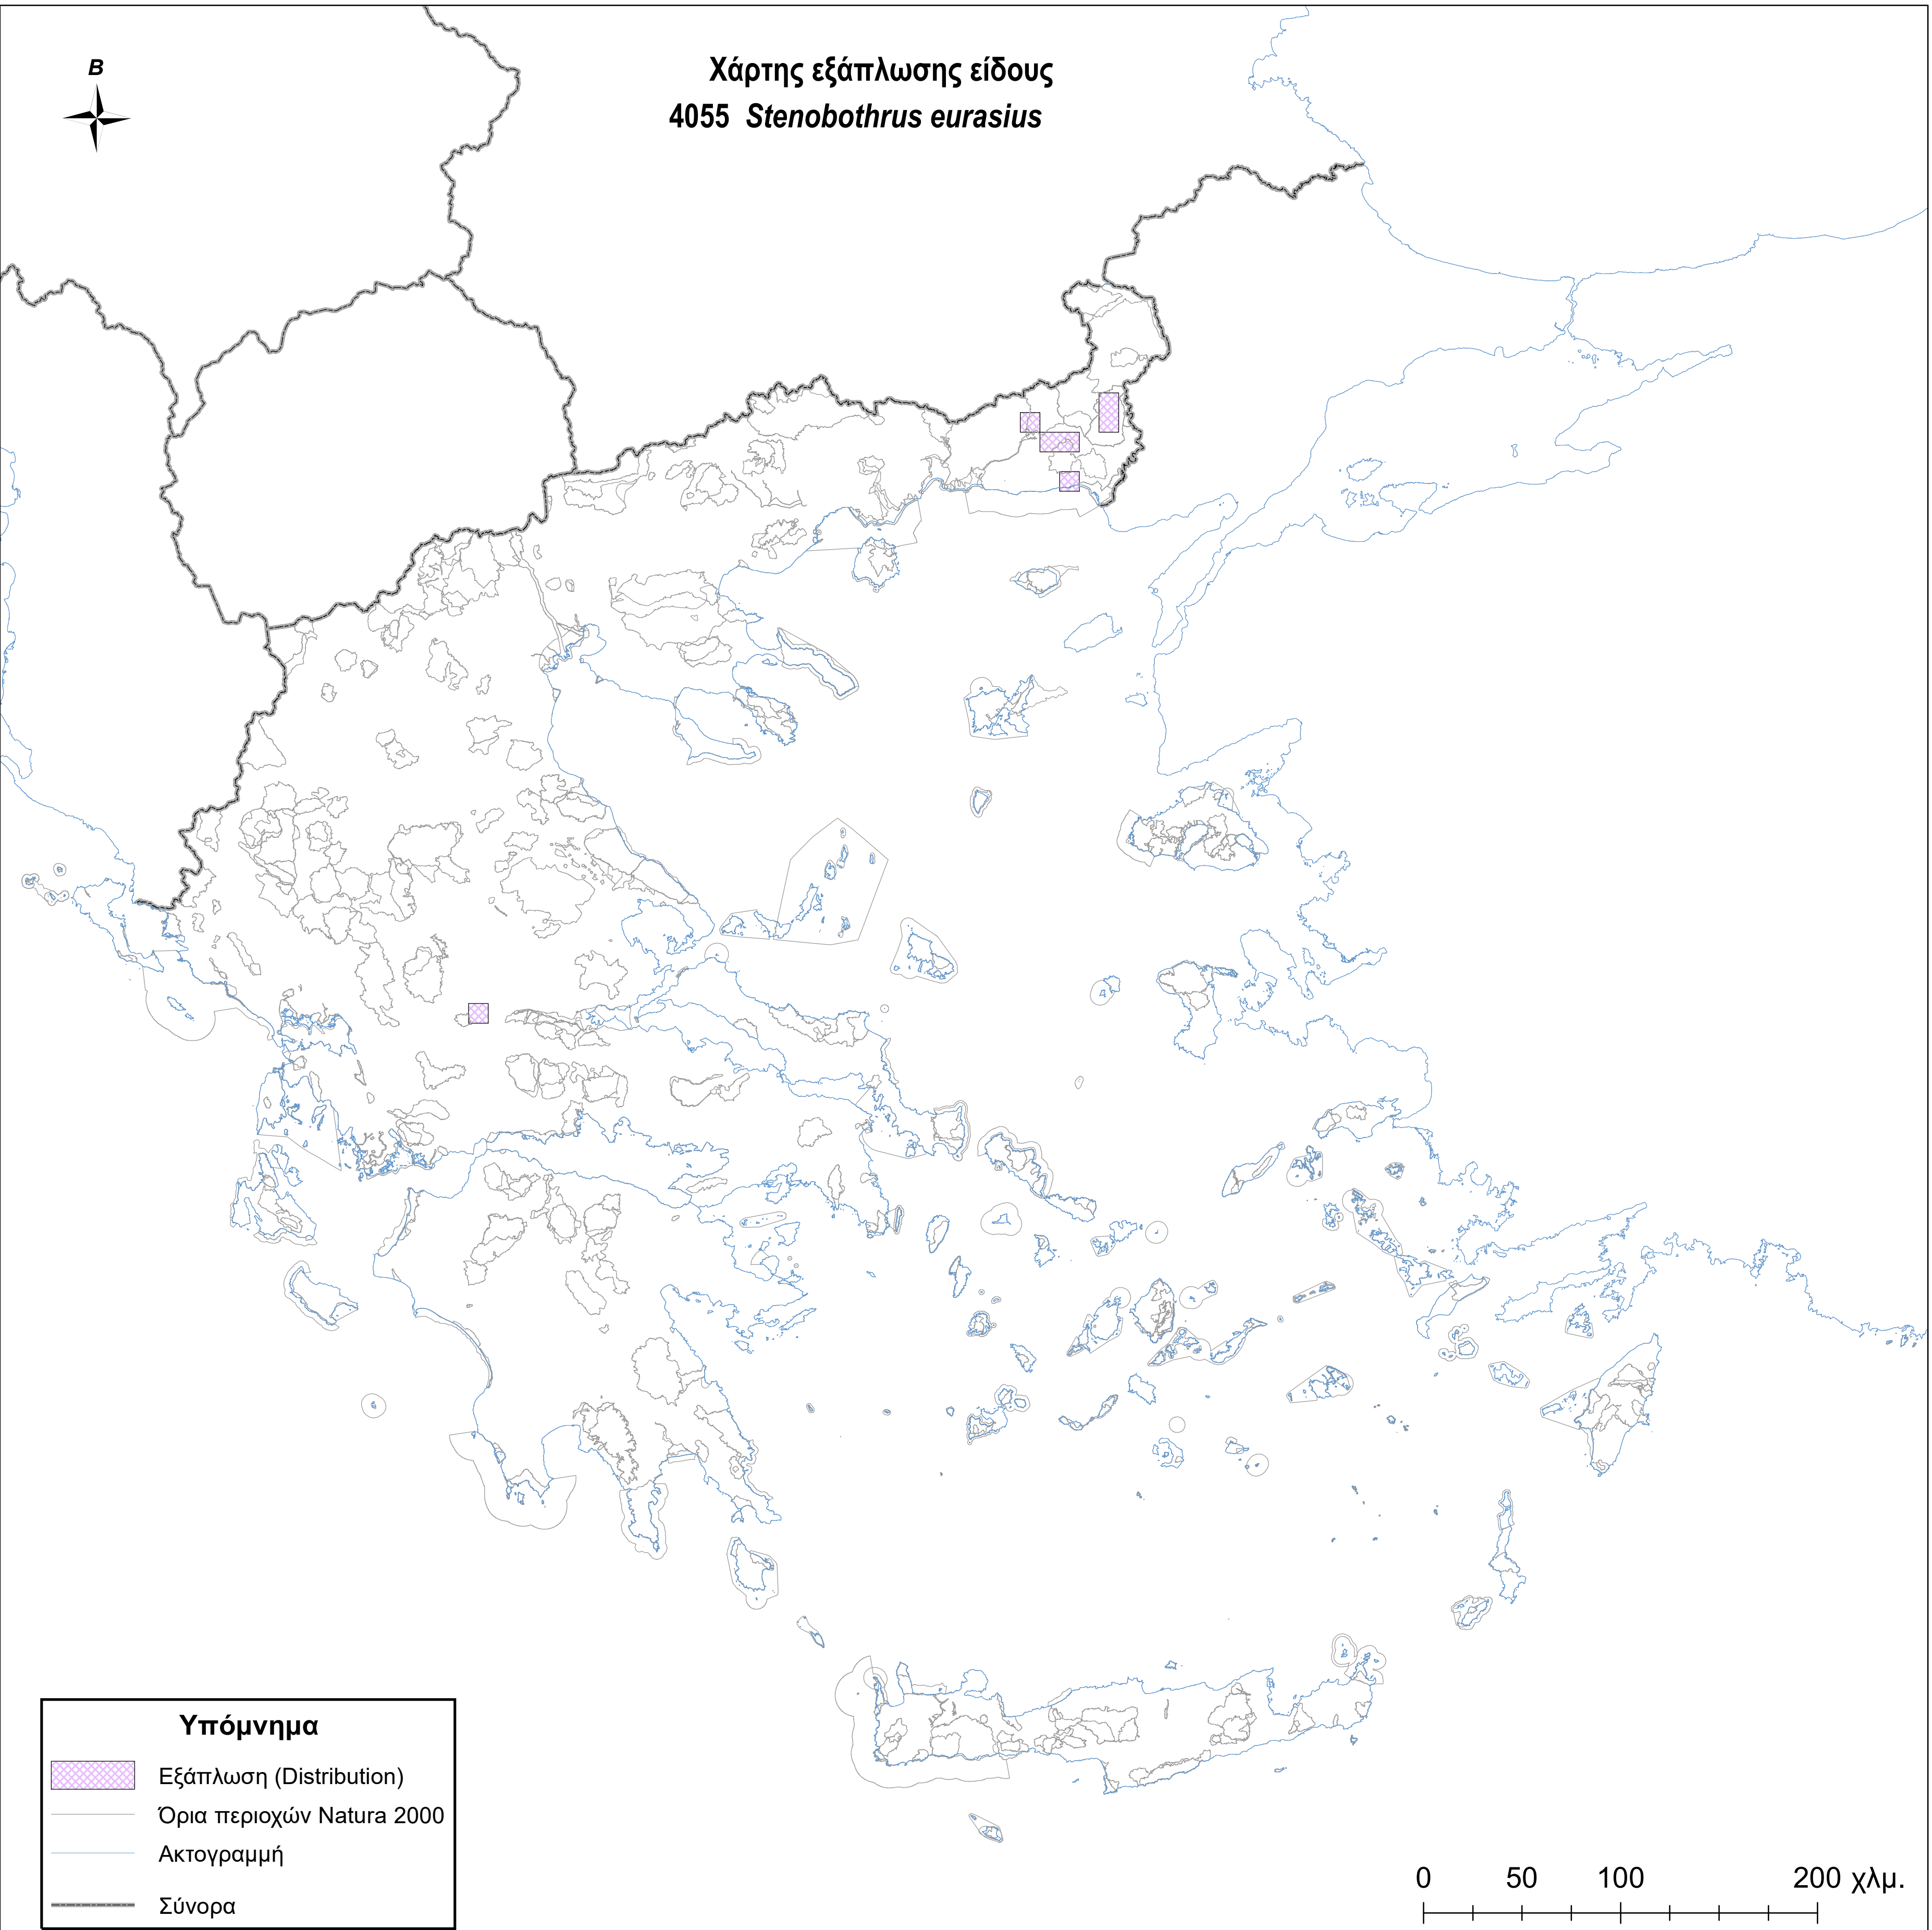

Χάρτης εξάπλωσης είδους
4055 *Stenobothrus eurasius*

Υπόμνημα

-  Εξάπλωση (Distribution)
-  Όρια περιοχών Natura 2000
-  Ακτογραμμή
-  Σύνορα

0 50 100 200 χλμ.