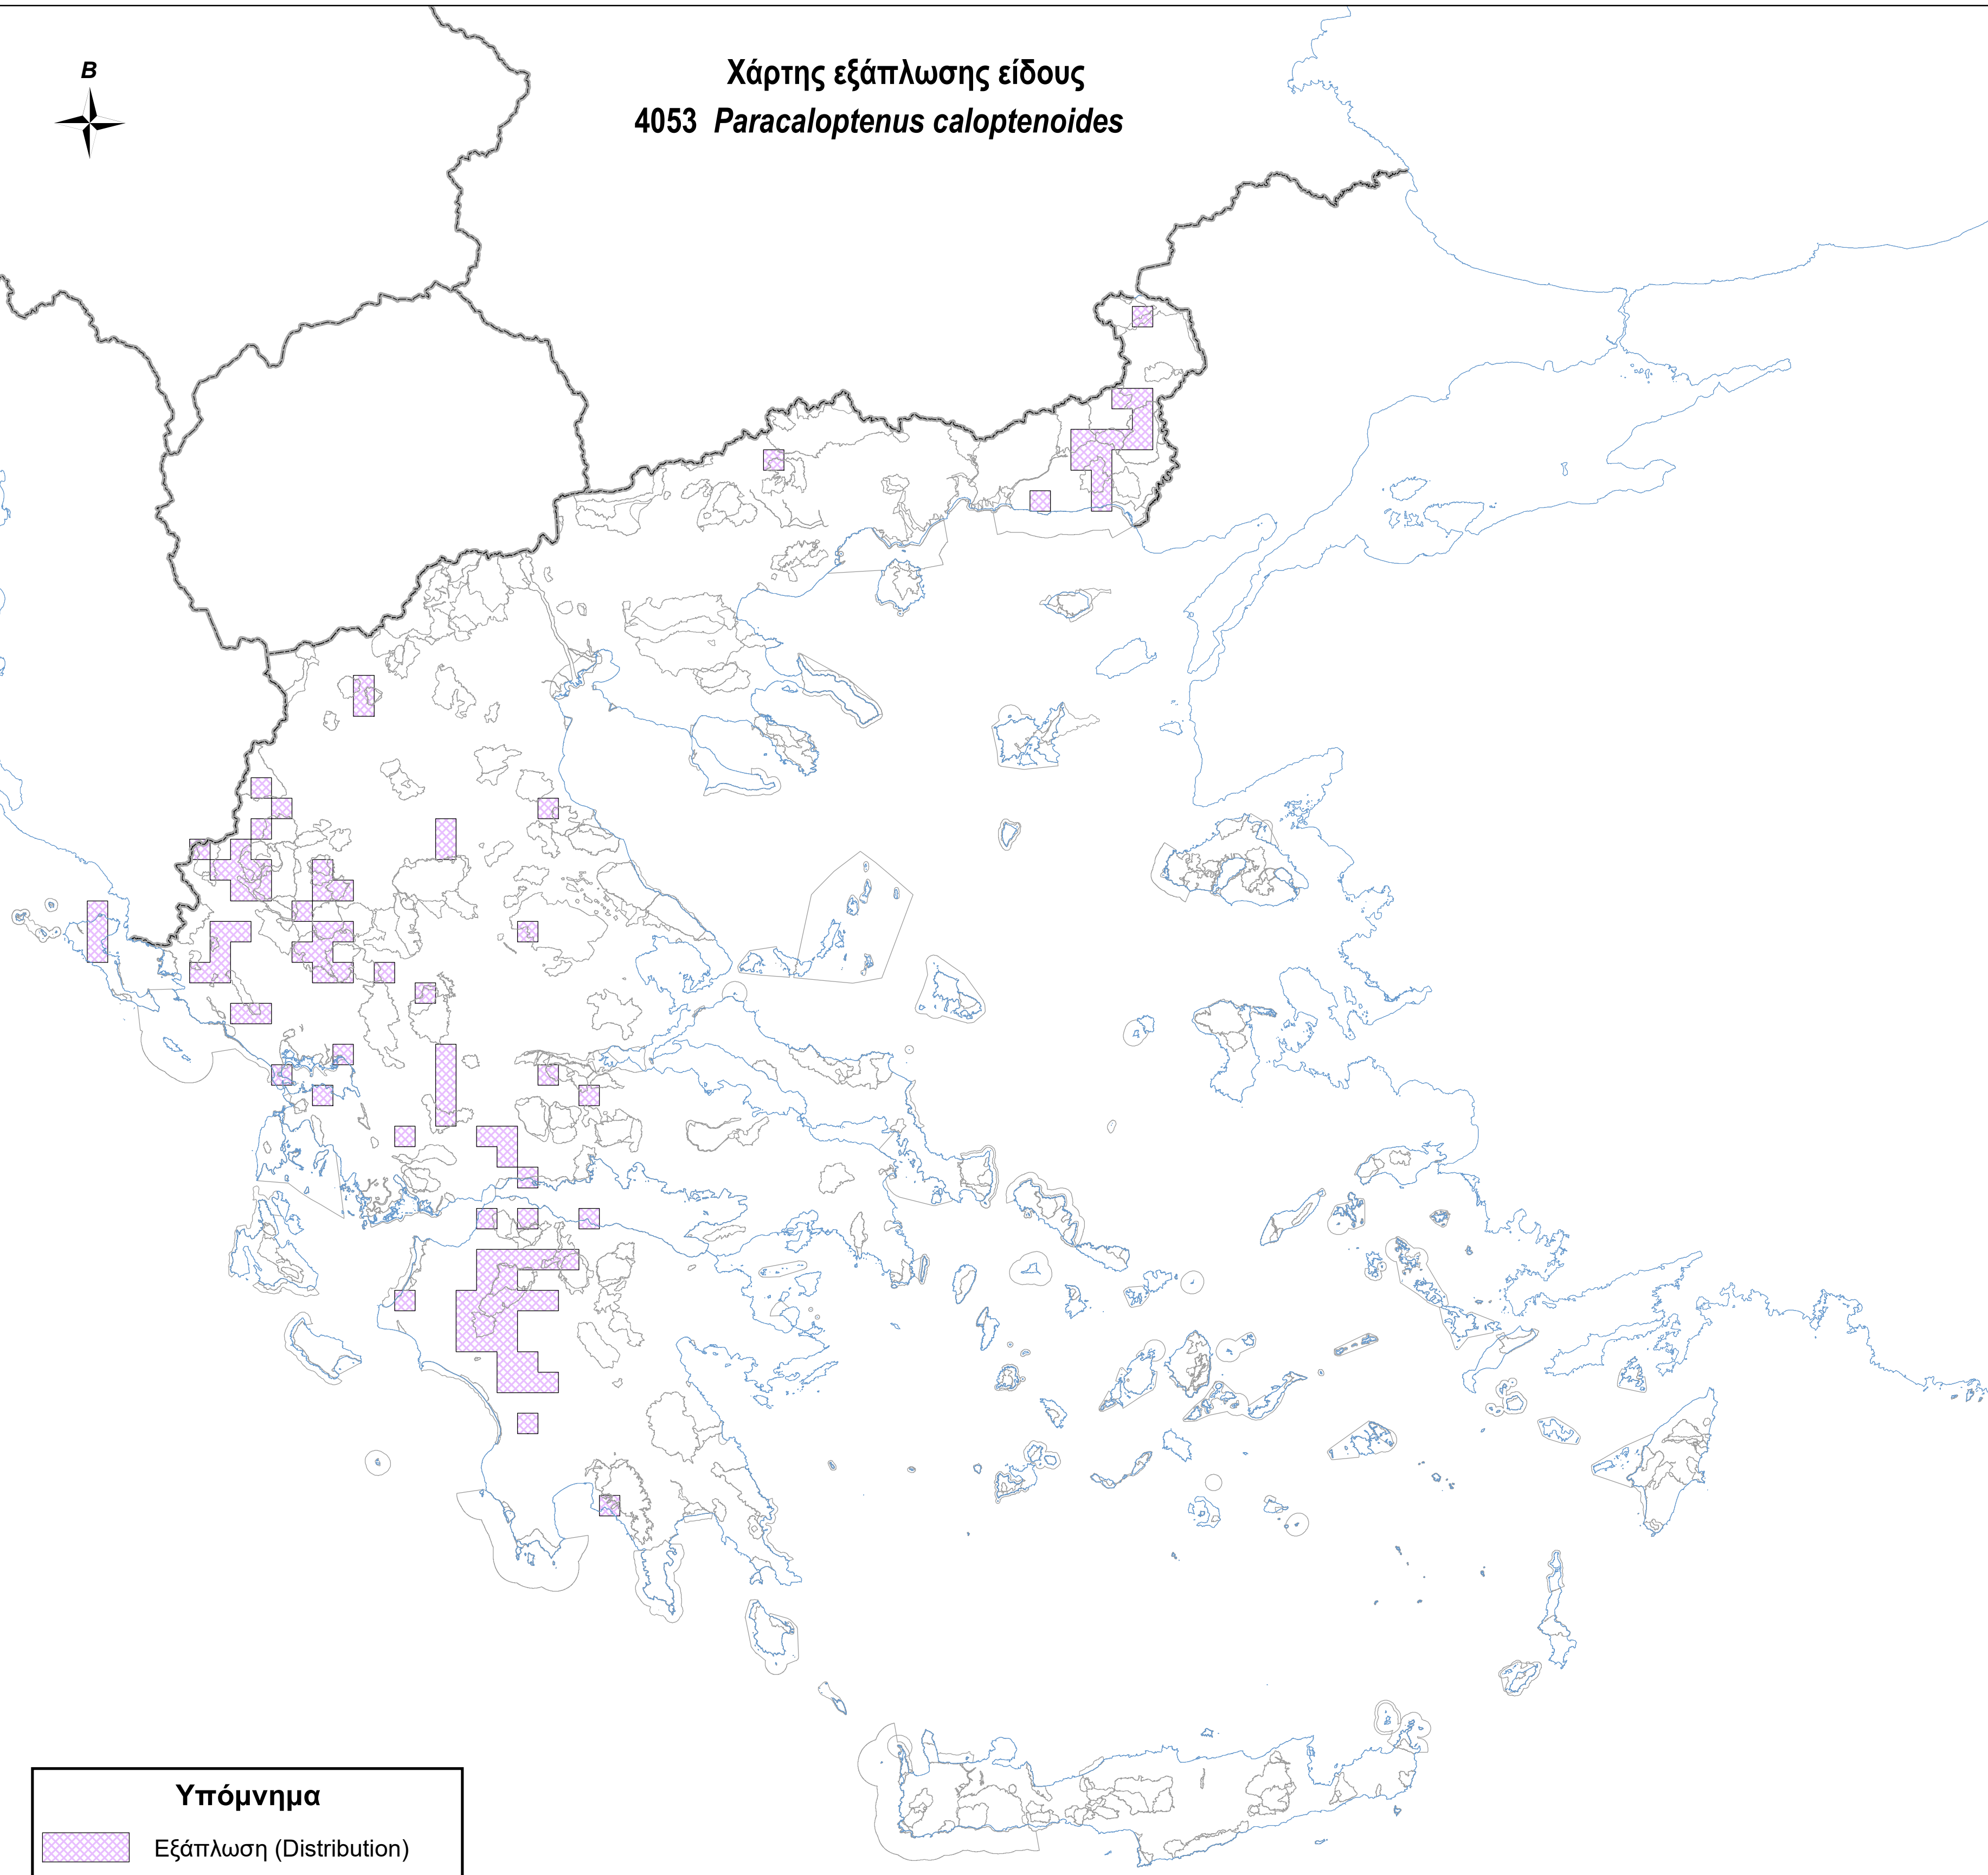

Χάρτης εξάπλωσης είδους
4053 *Paracaloptenus caloptenoides*

Υπόμνημα

-  Εξάπλωση (Distribution)
-  Όρια περιοχών Natura 2000
-  Ακτογραμμή
-  Σύνορα