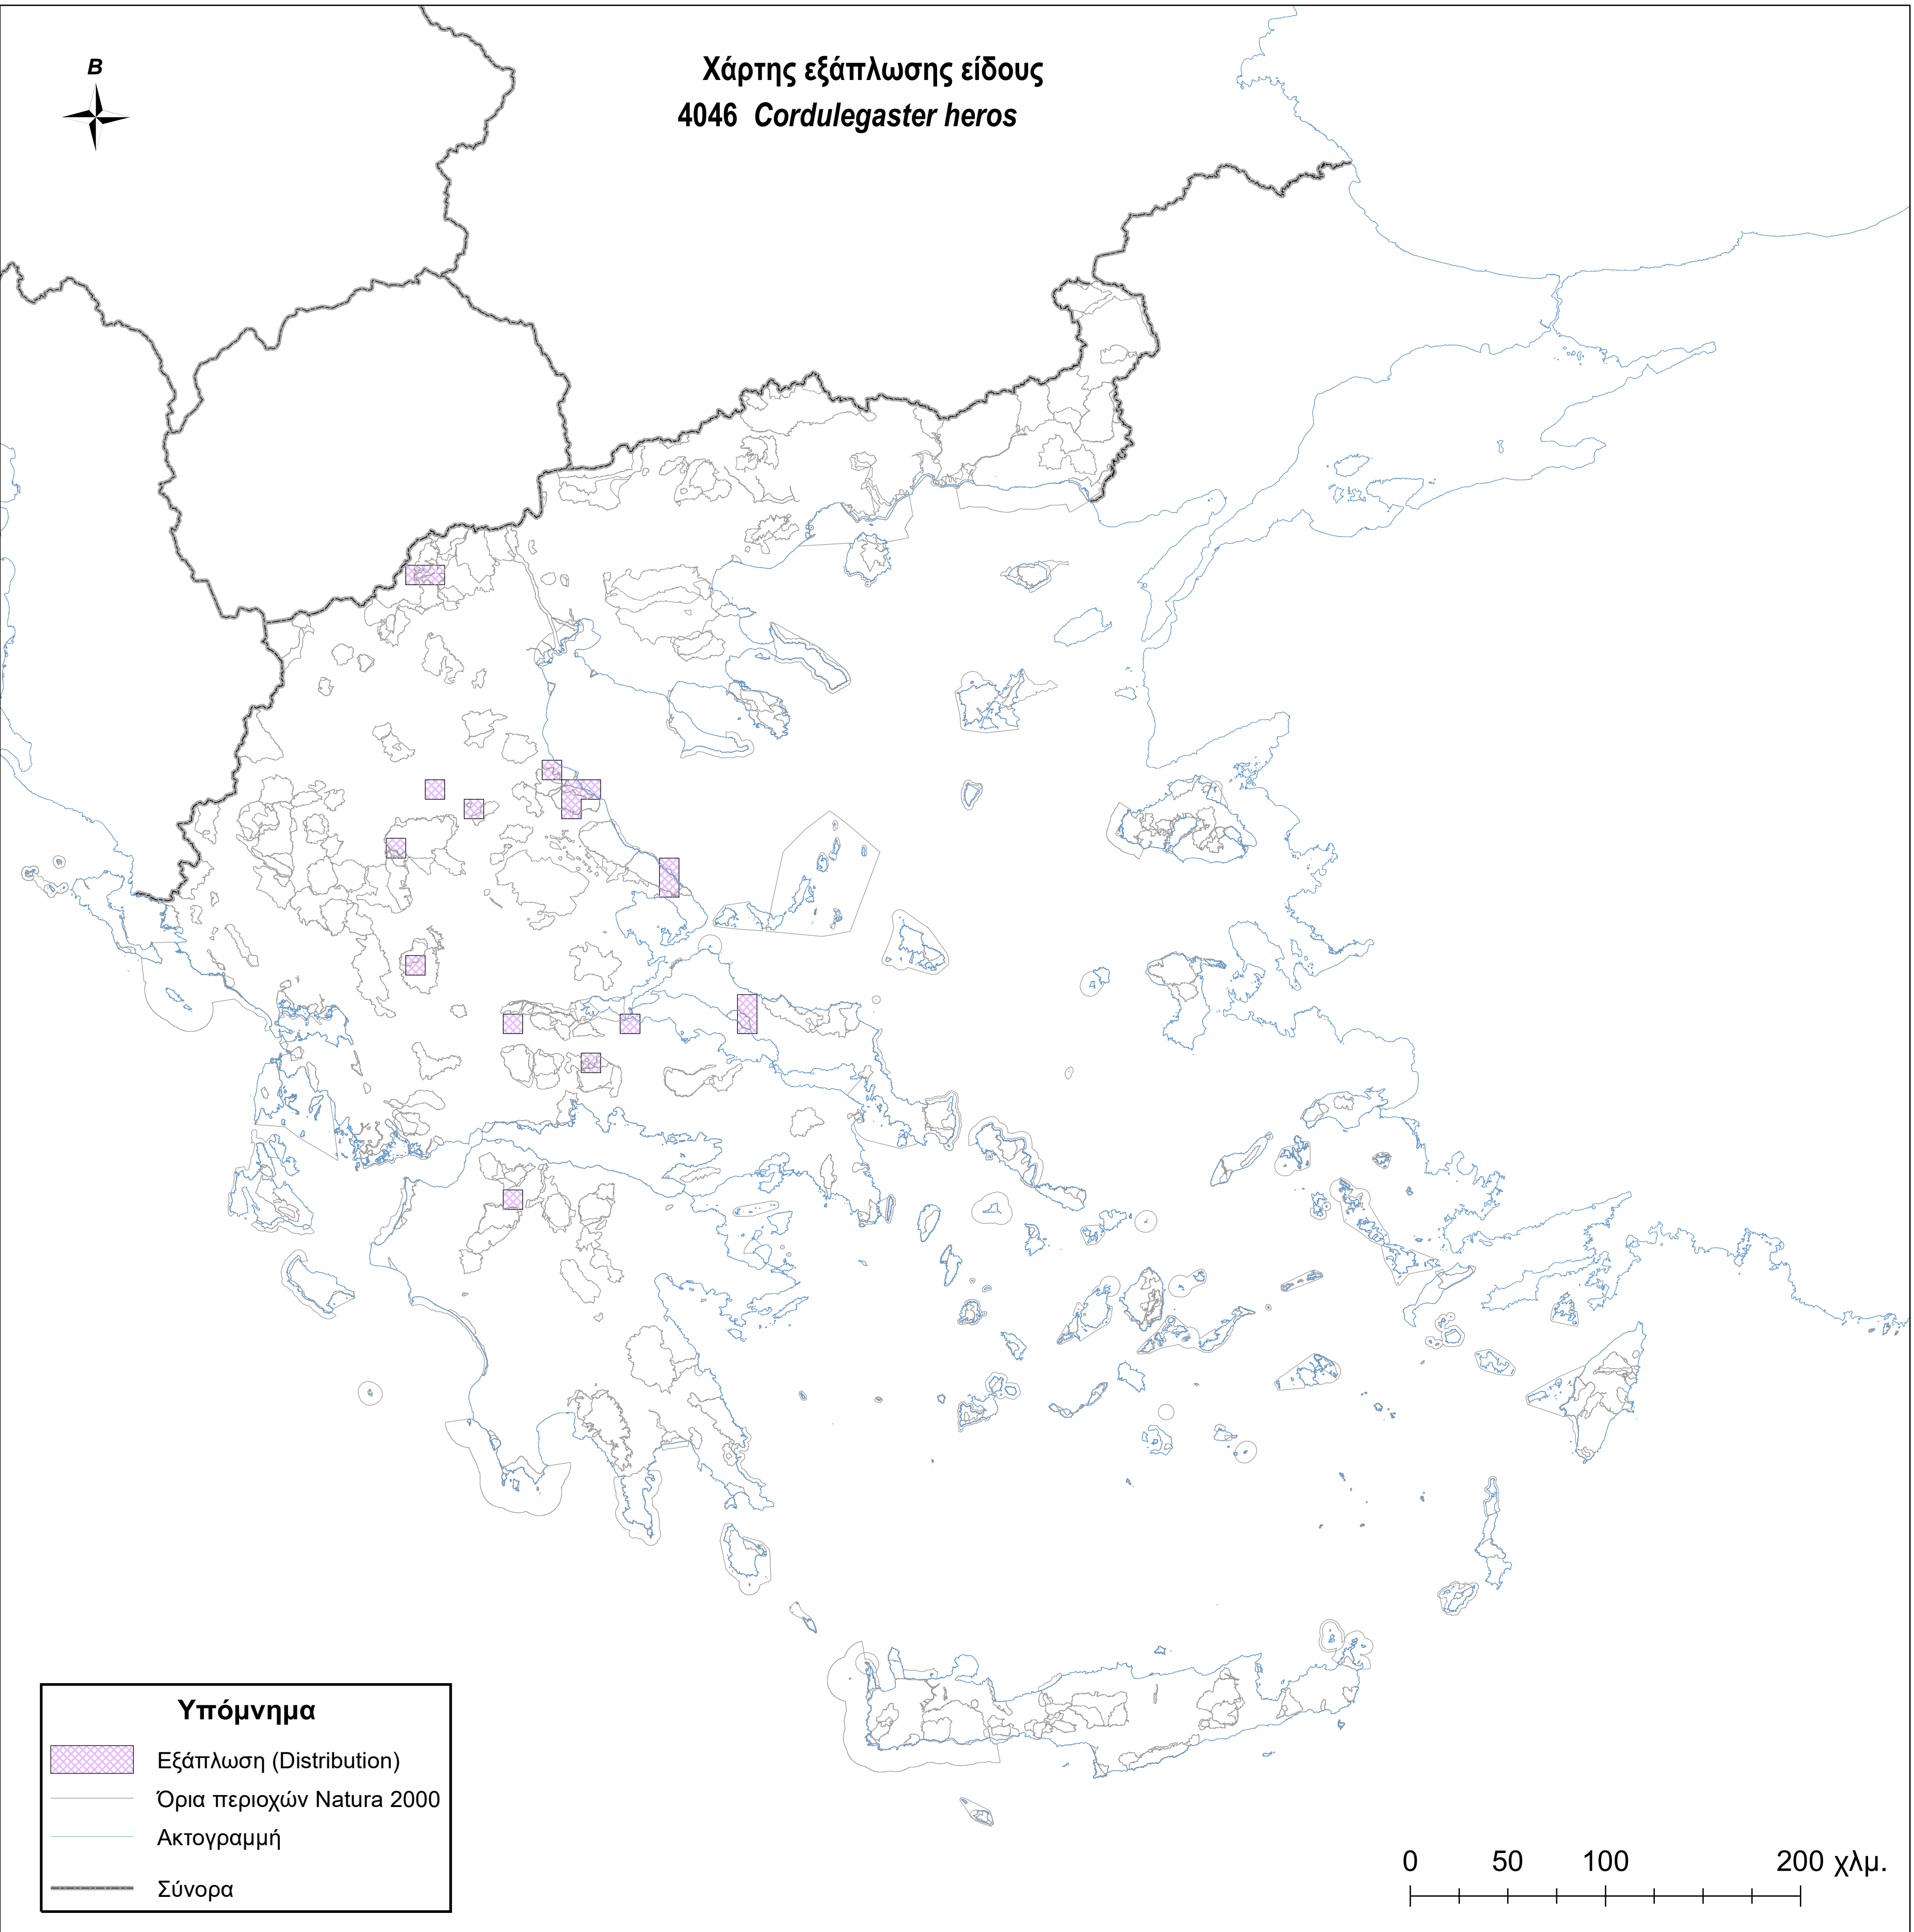

Χάρτης εξάπλωσης είδους
4046 *Cordulegaster heros*

Υπόμνημα

-  Εξάπλωση (Distribution)
-  Όρια περιοχών Natura 2000
-  Ακτογραμμή
-  Σύνορα

0 50 100 200 χλμ.