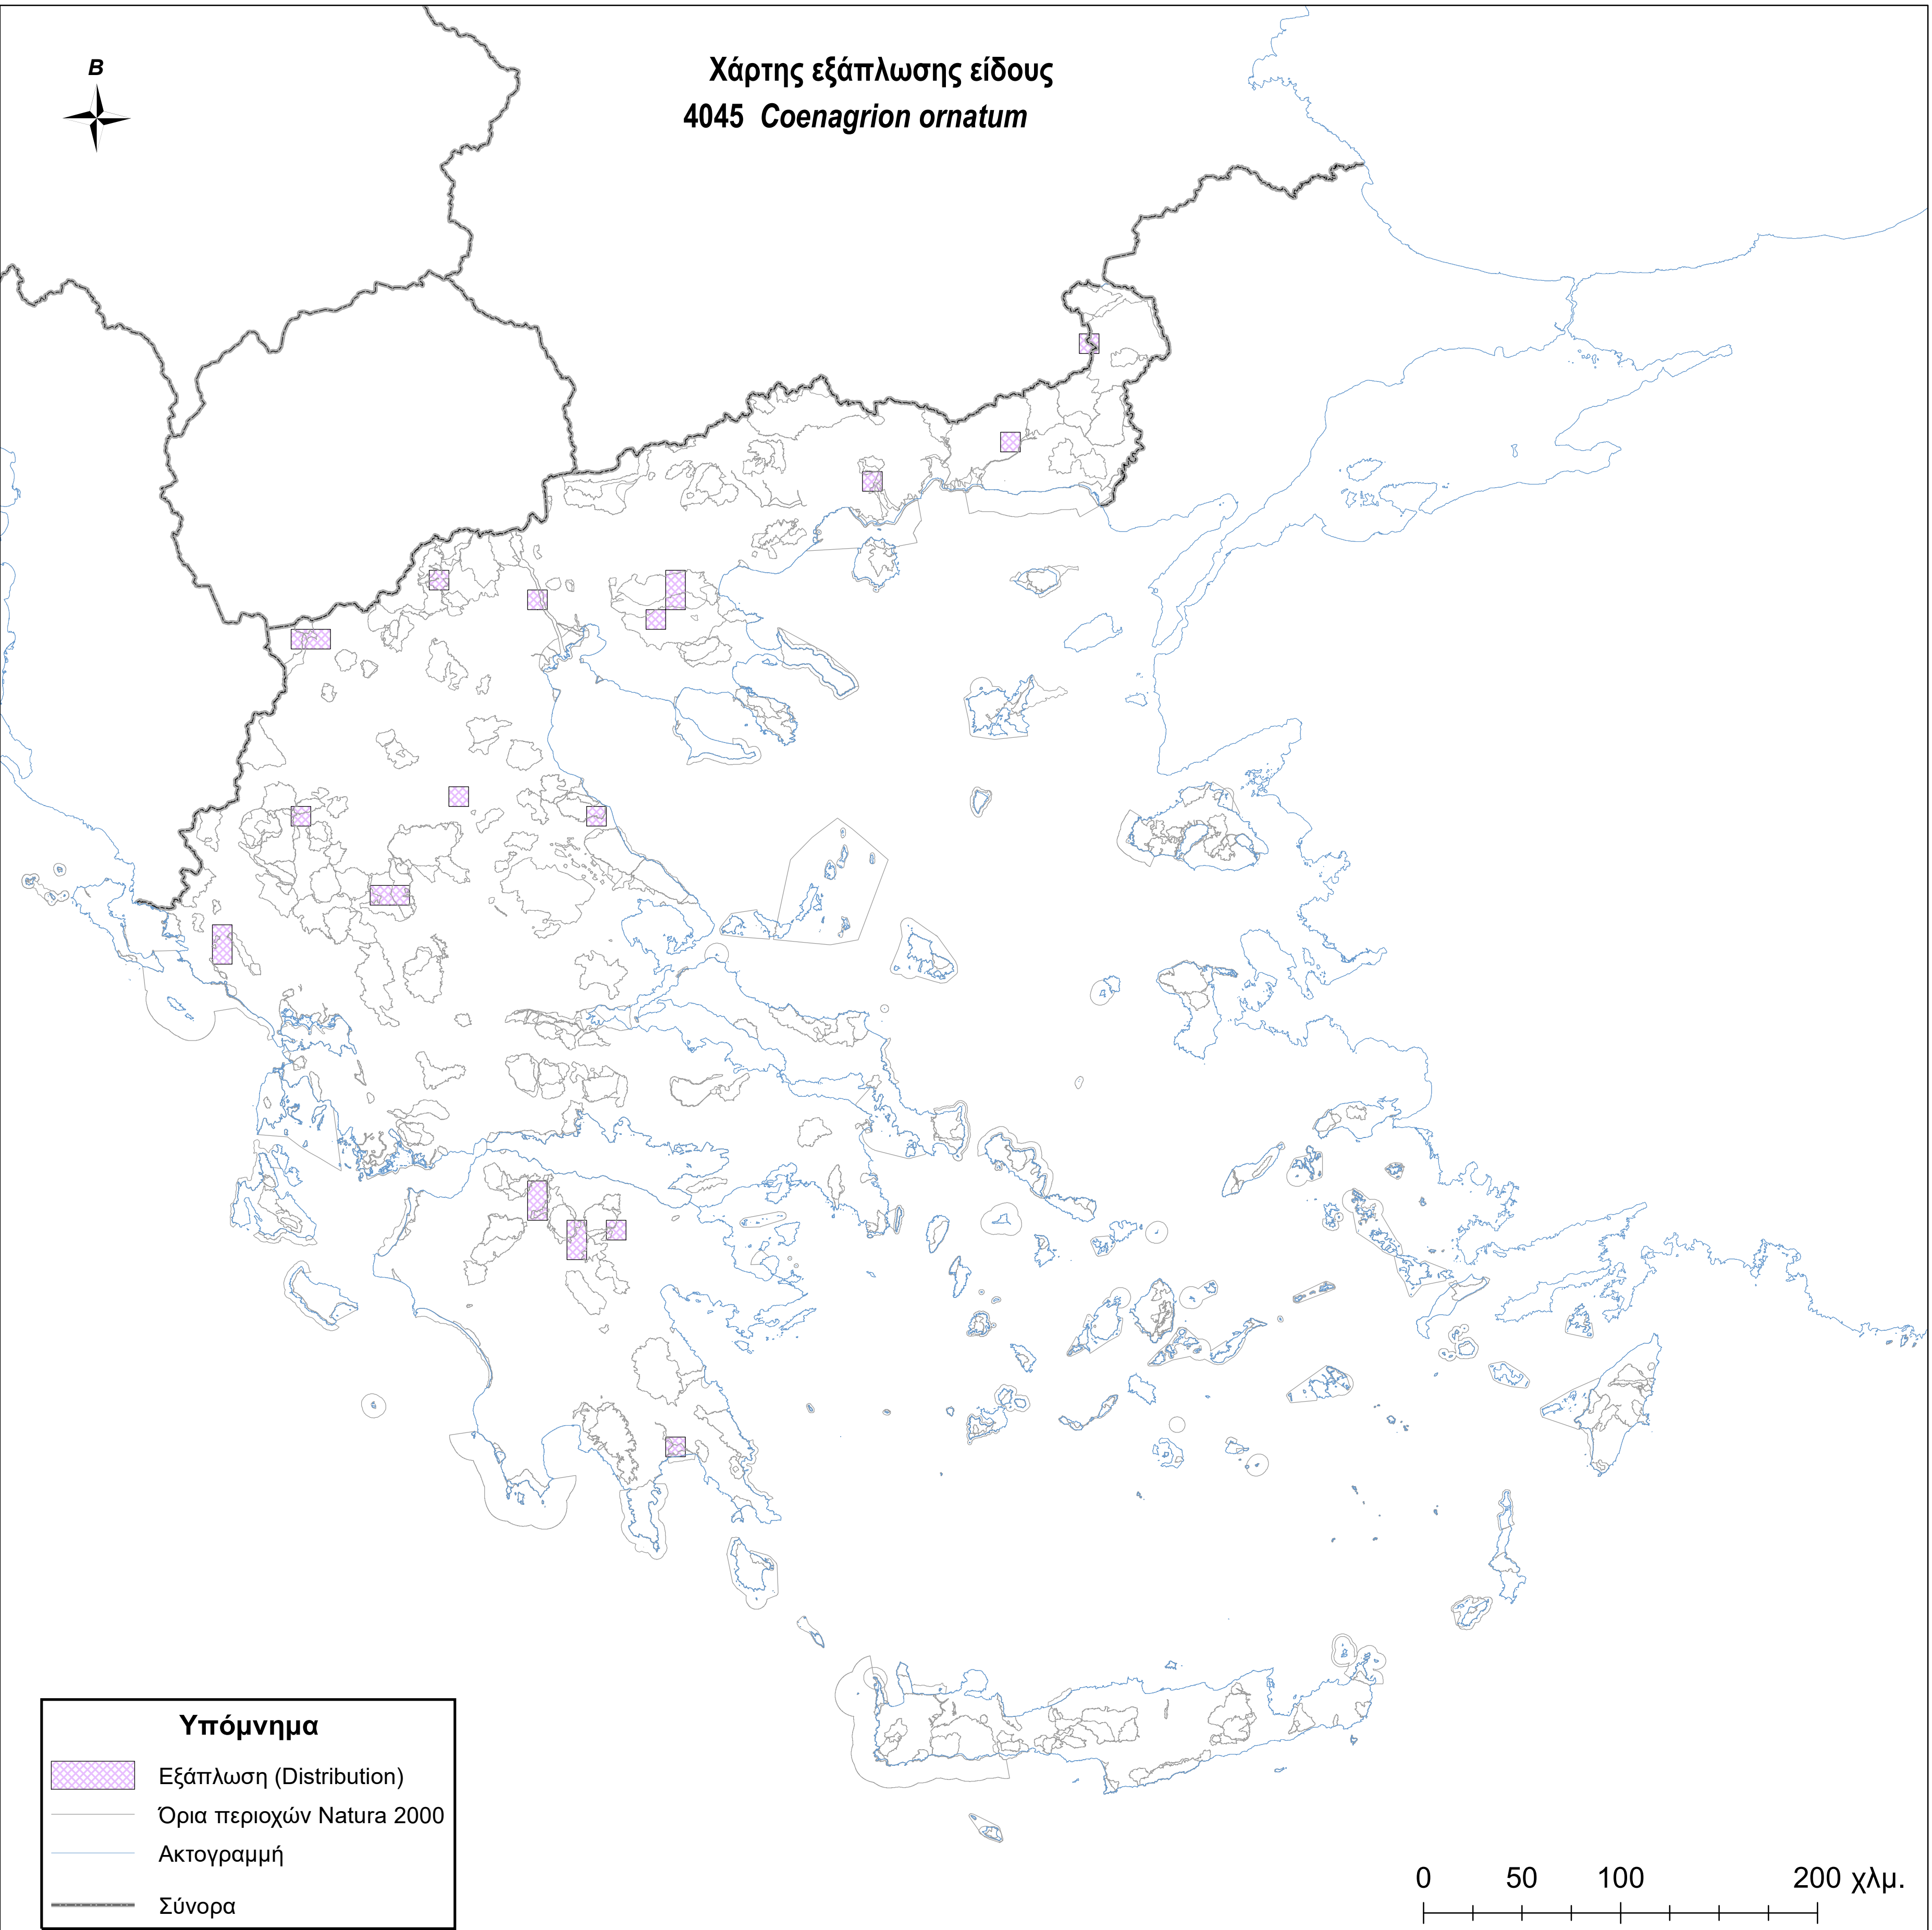

Χάρτης εξάπλωσης είδους
4045 *Coenagrion ornatum*

Υπόμνημα

-  Εξάπλωση (Distribution)
-  Όρια περιοχών Natura 2000
-  Ακτογραμμή
-  Σύνορα

0 50 100 200 χλμ.