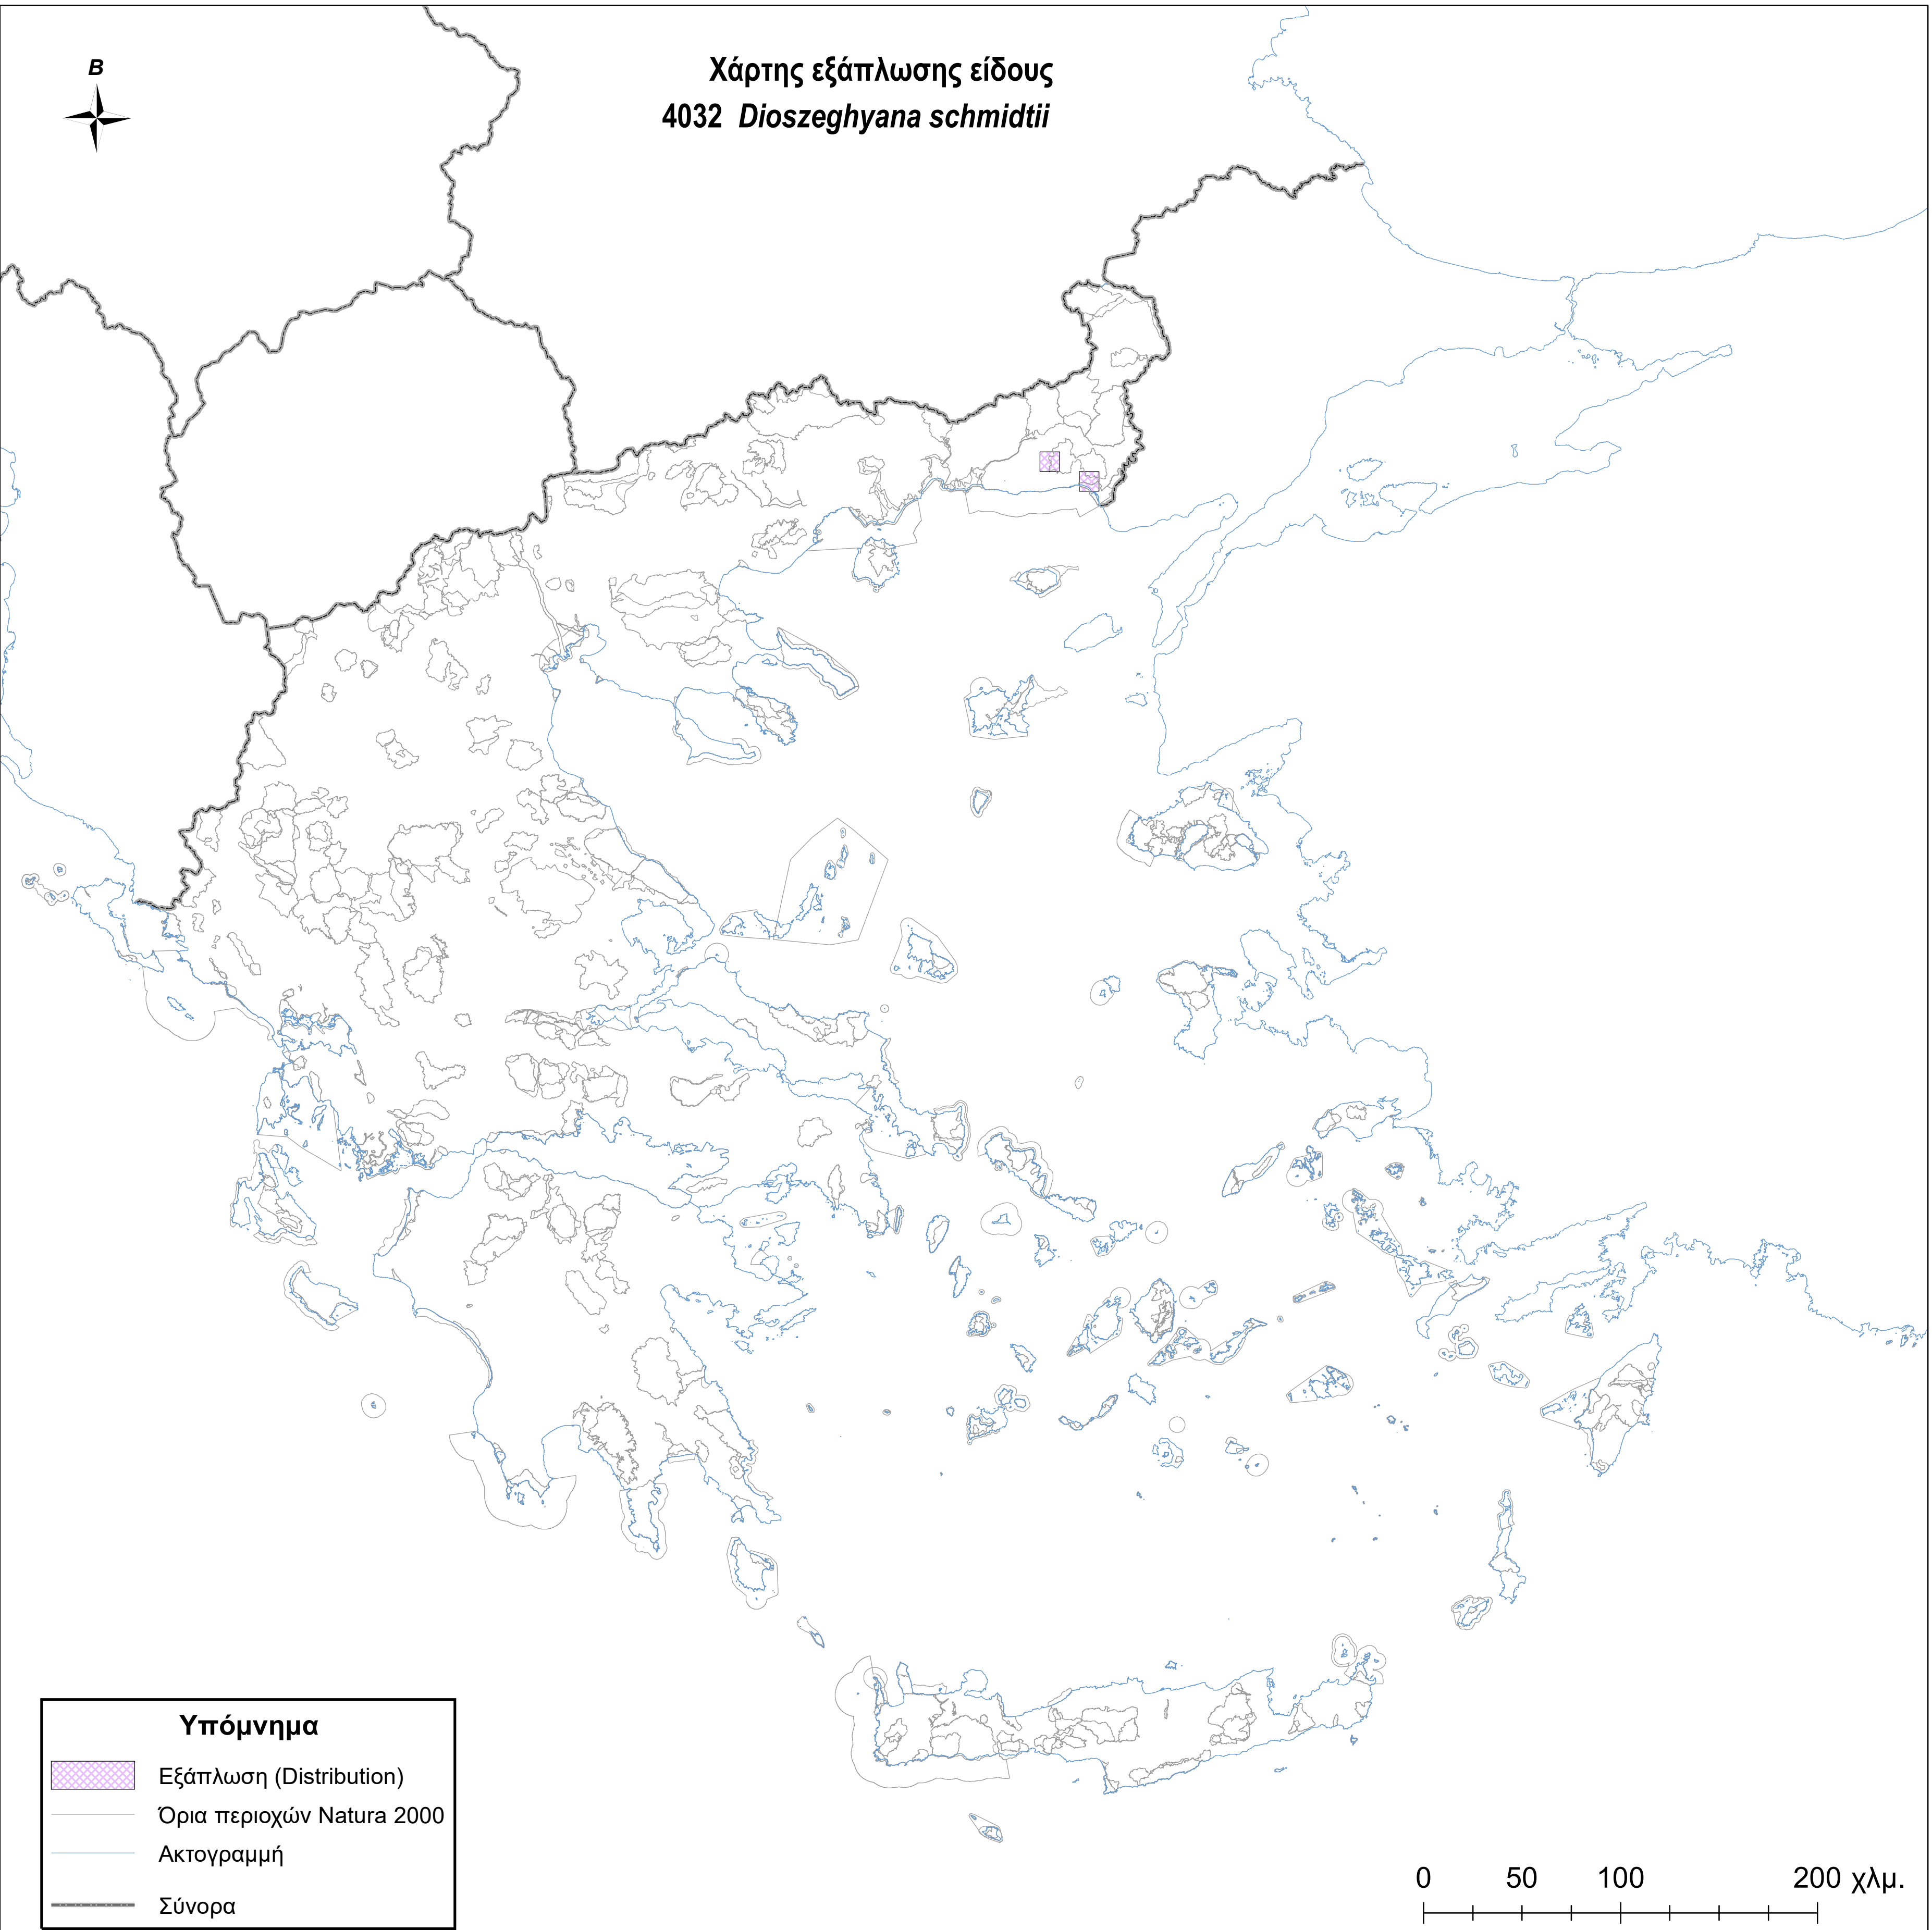

Χάρτης εξάπλωσης είδους  
4032 *Dioszeghyana schmidtii*

**Υπόμνημα**

-  Εξάπλωση (Distribution)
-  Όρια περιοχών Natura 2000
-  Ακτογραμμή
-  Σύνορα

0 50 100 200 χλμ.