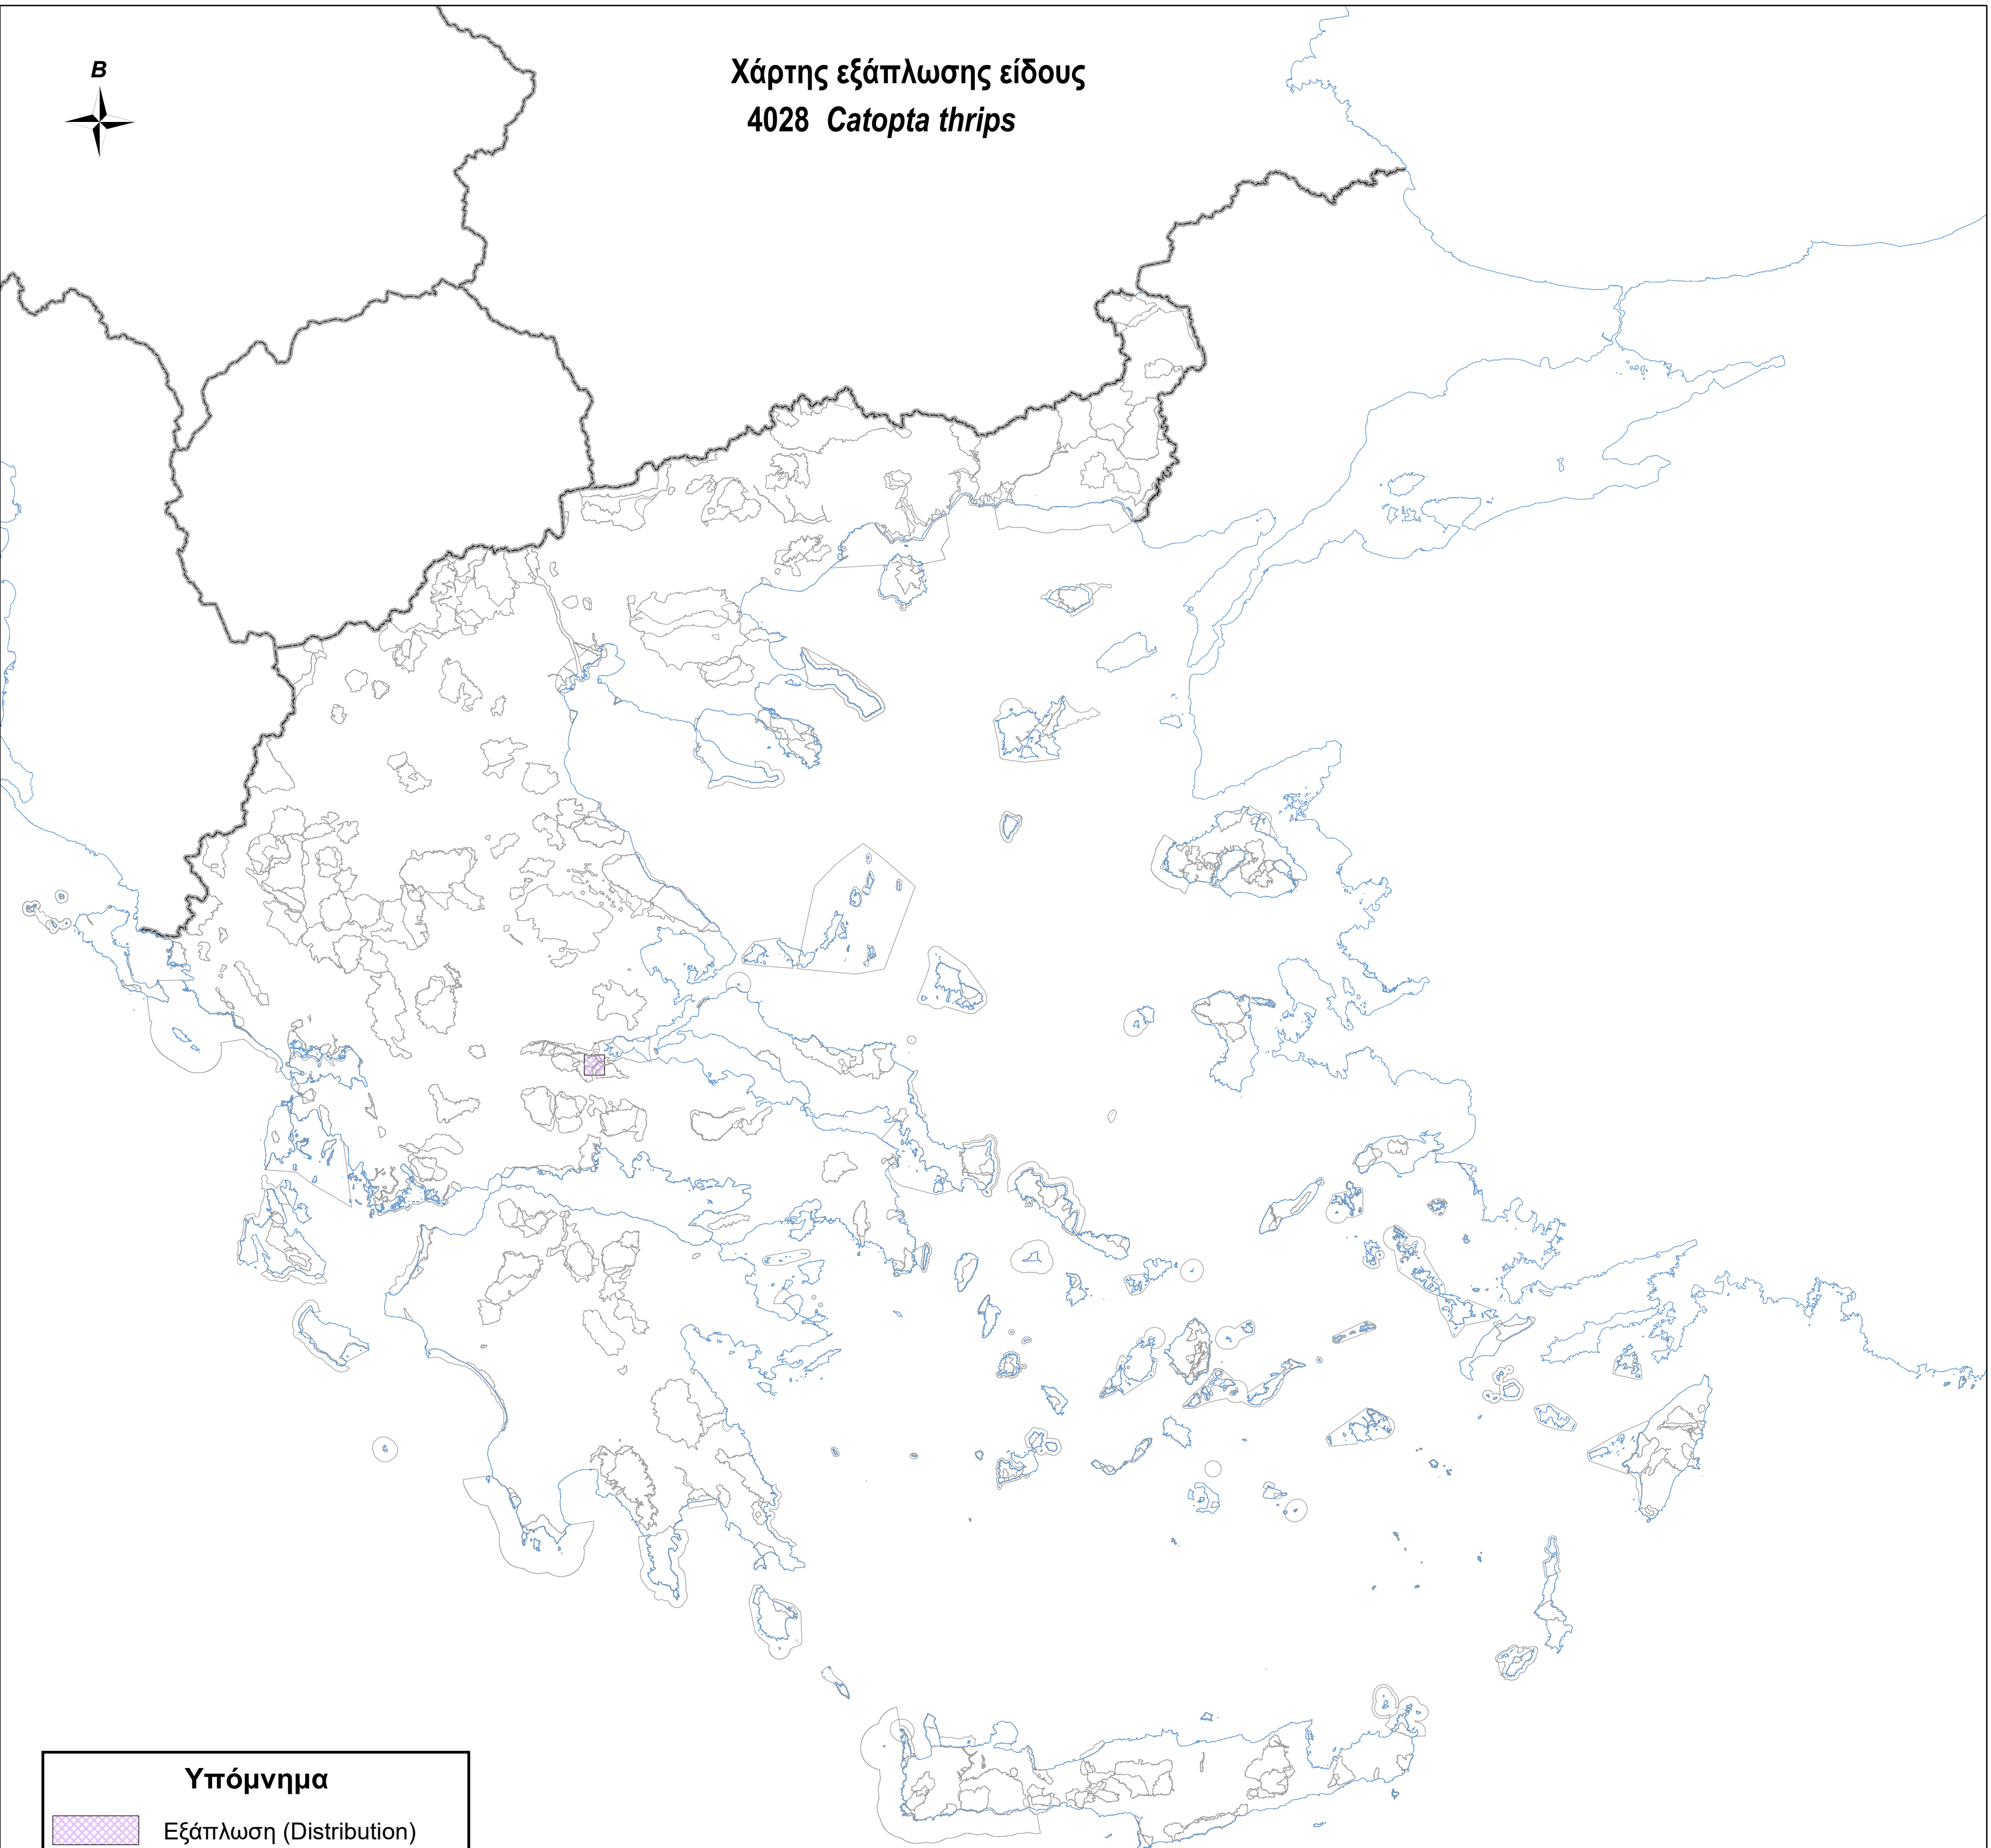

Χάρτης εξάπλωσης είδους
4028 *Catopta thrips*

Υπόμνημα

-  Εξάπλωση (Distribution)
-  Όρια περιοχών Natura 2000
-  Ακτογραμμή
-  Σύνορα