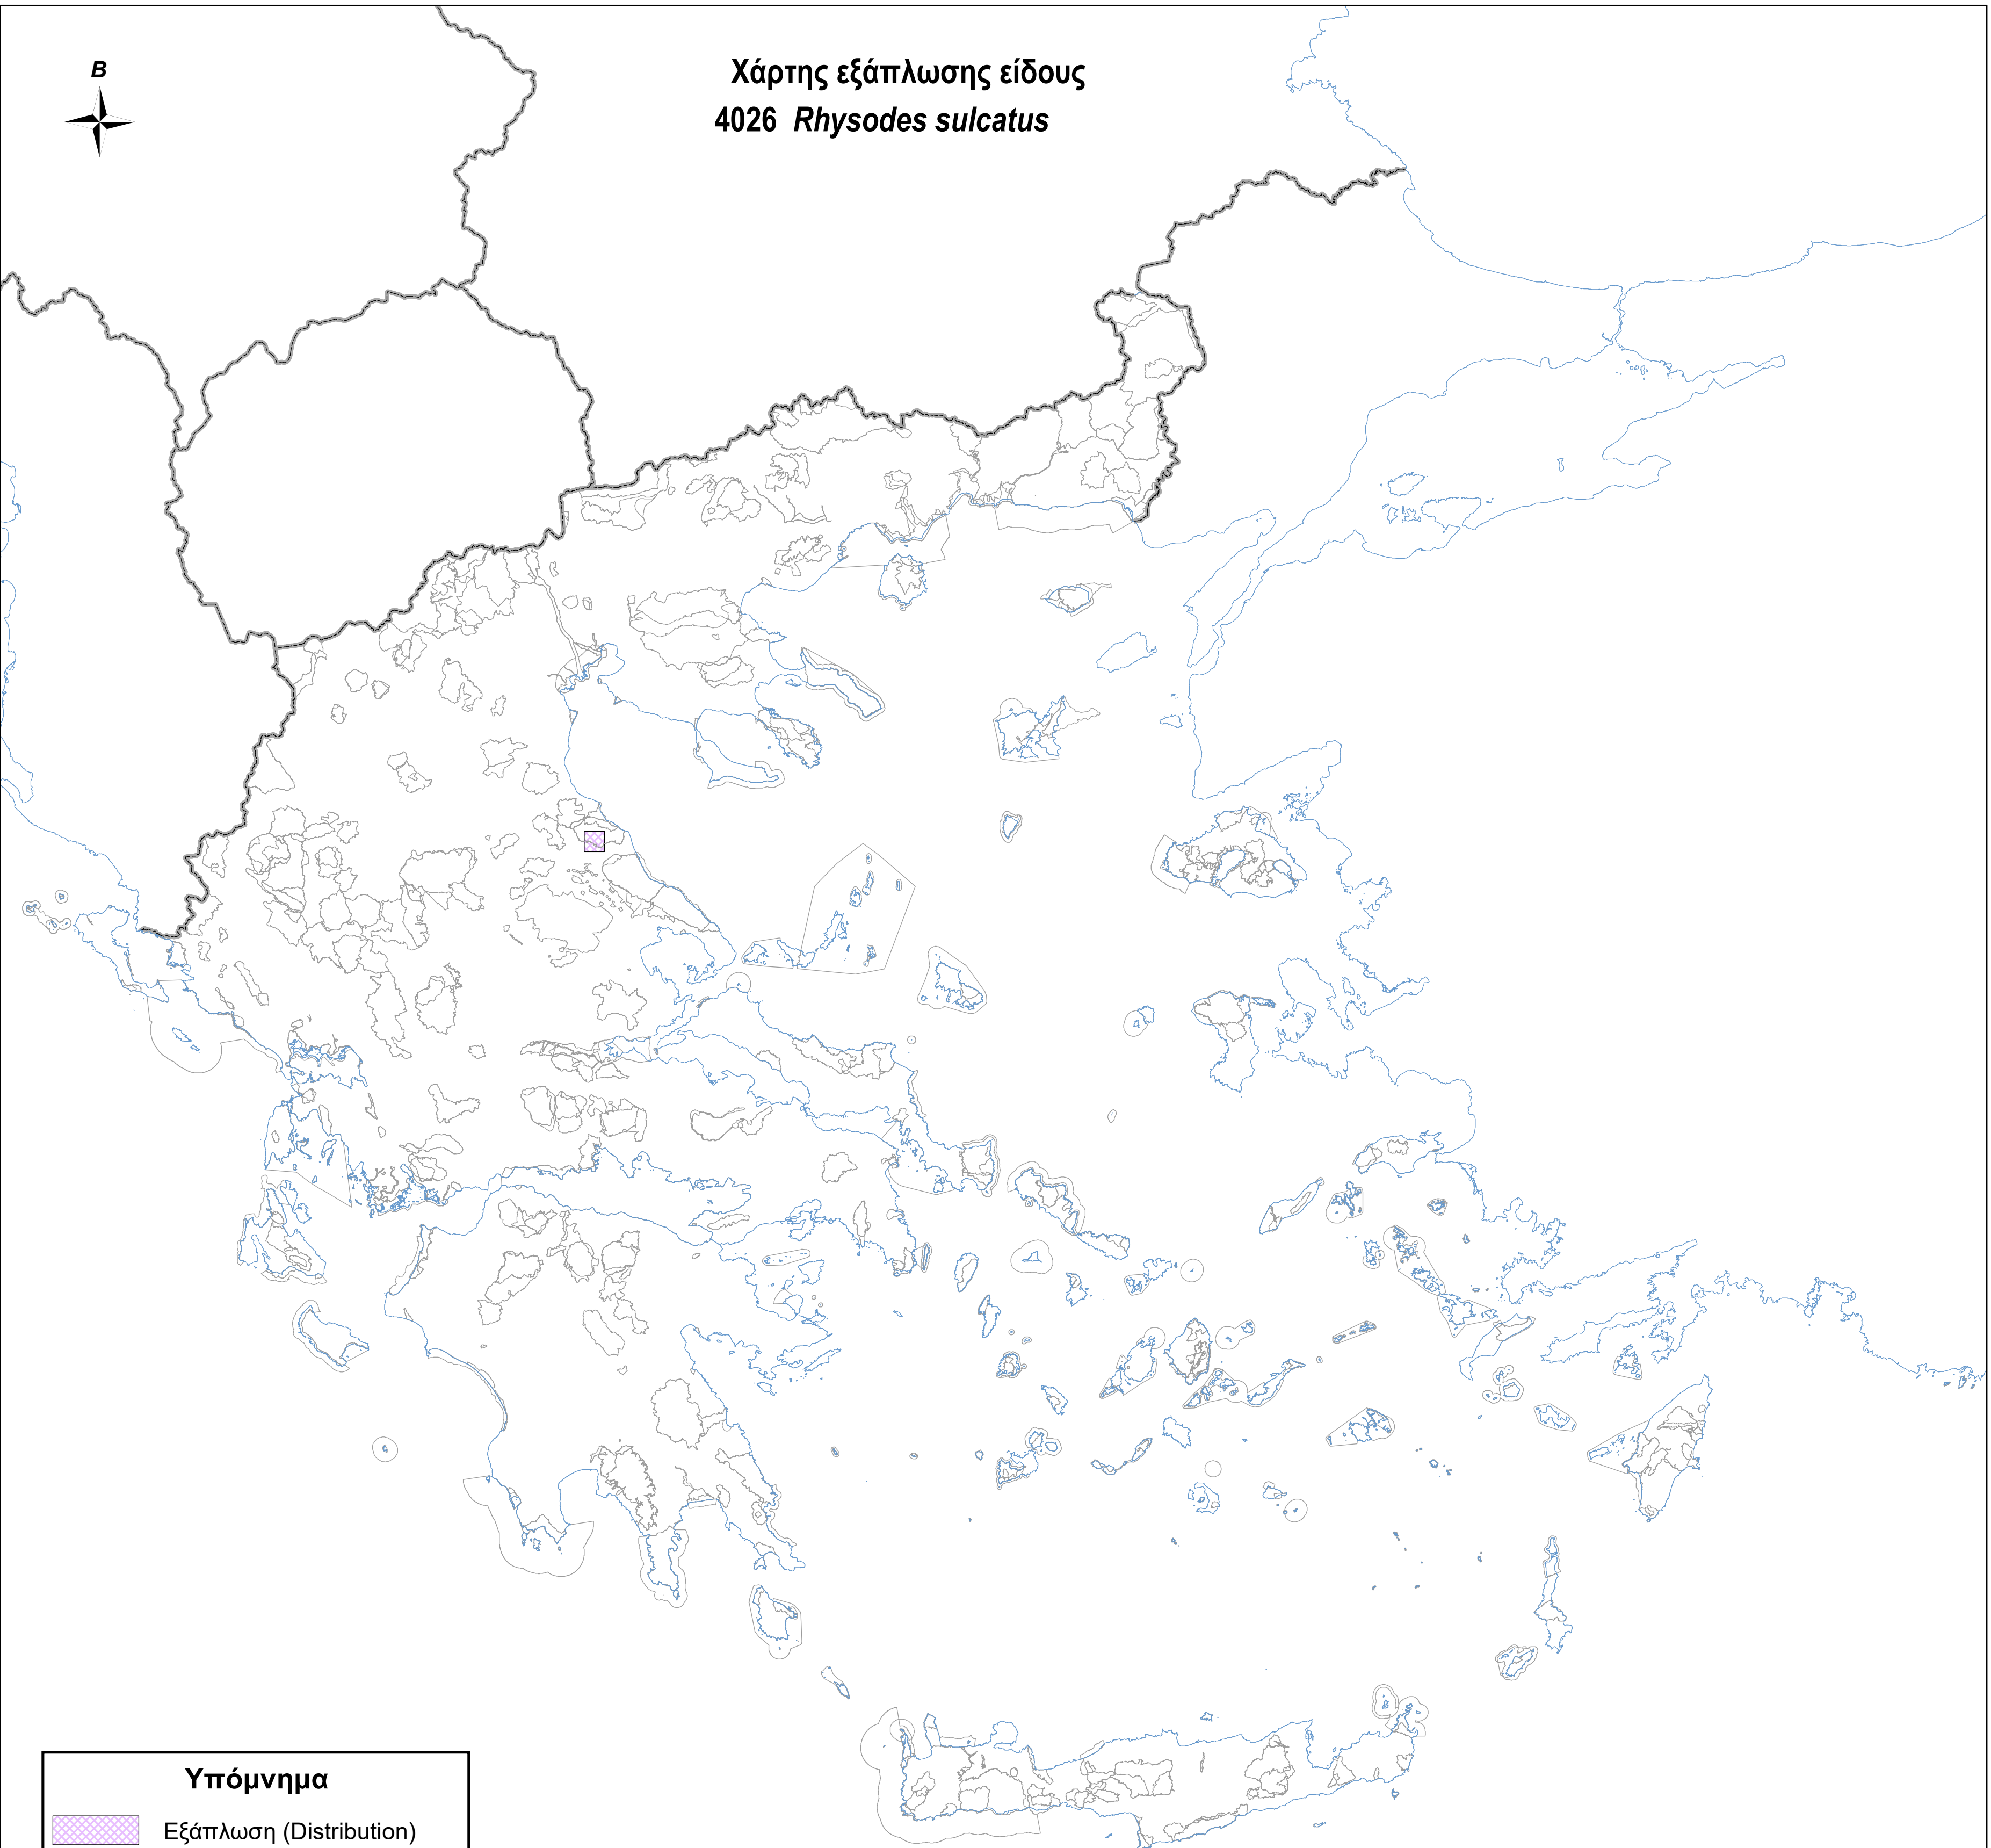

Χάρτης εξάπλωσης είδους  
4026 *Rhysodes sulcatus*

**Υπόμνημα**

-  Εξάπλωση (Distribution)
-  Όρια περιοχών Natura 2000
-  Ακτογραμμή
-  Σύνορα