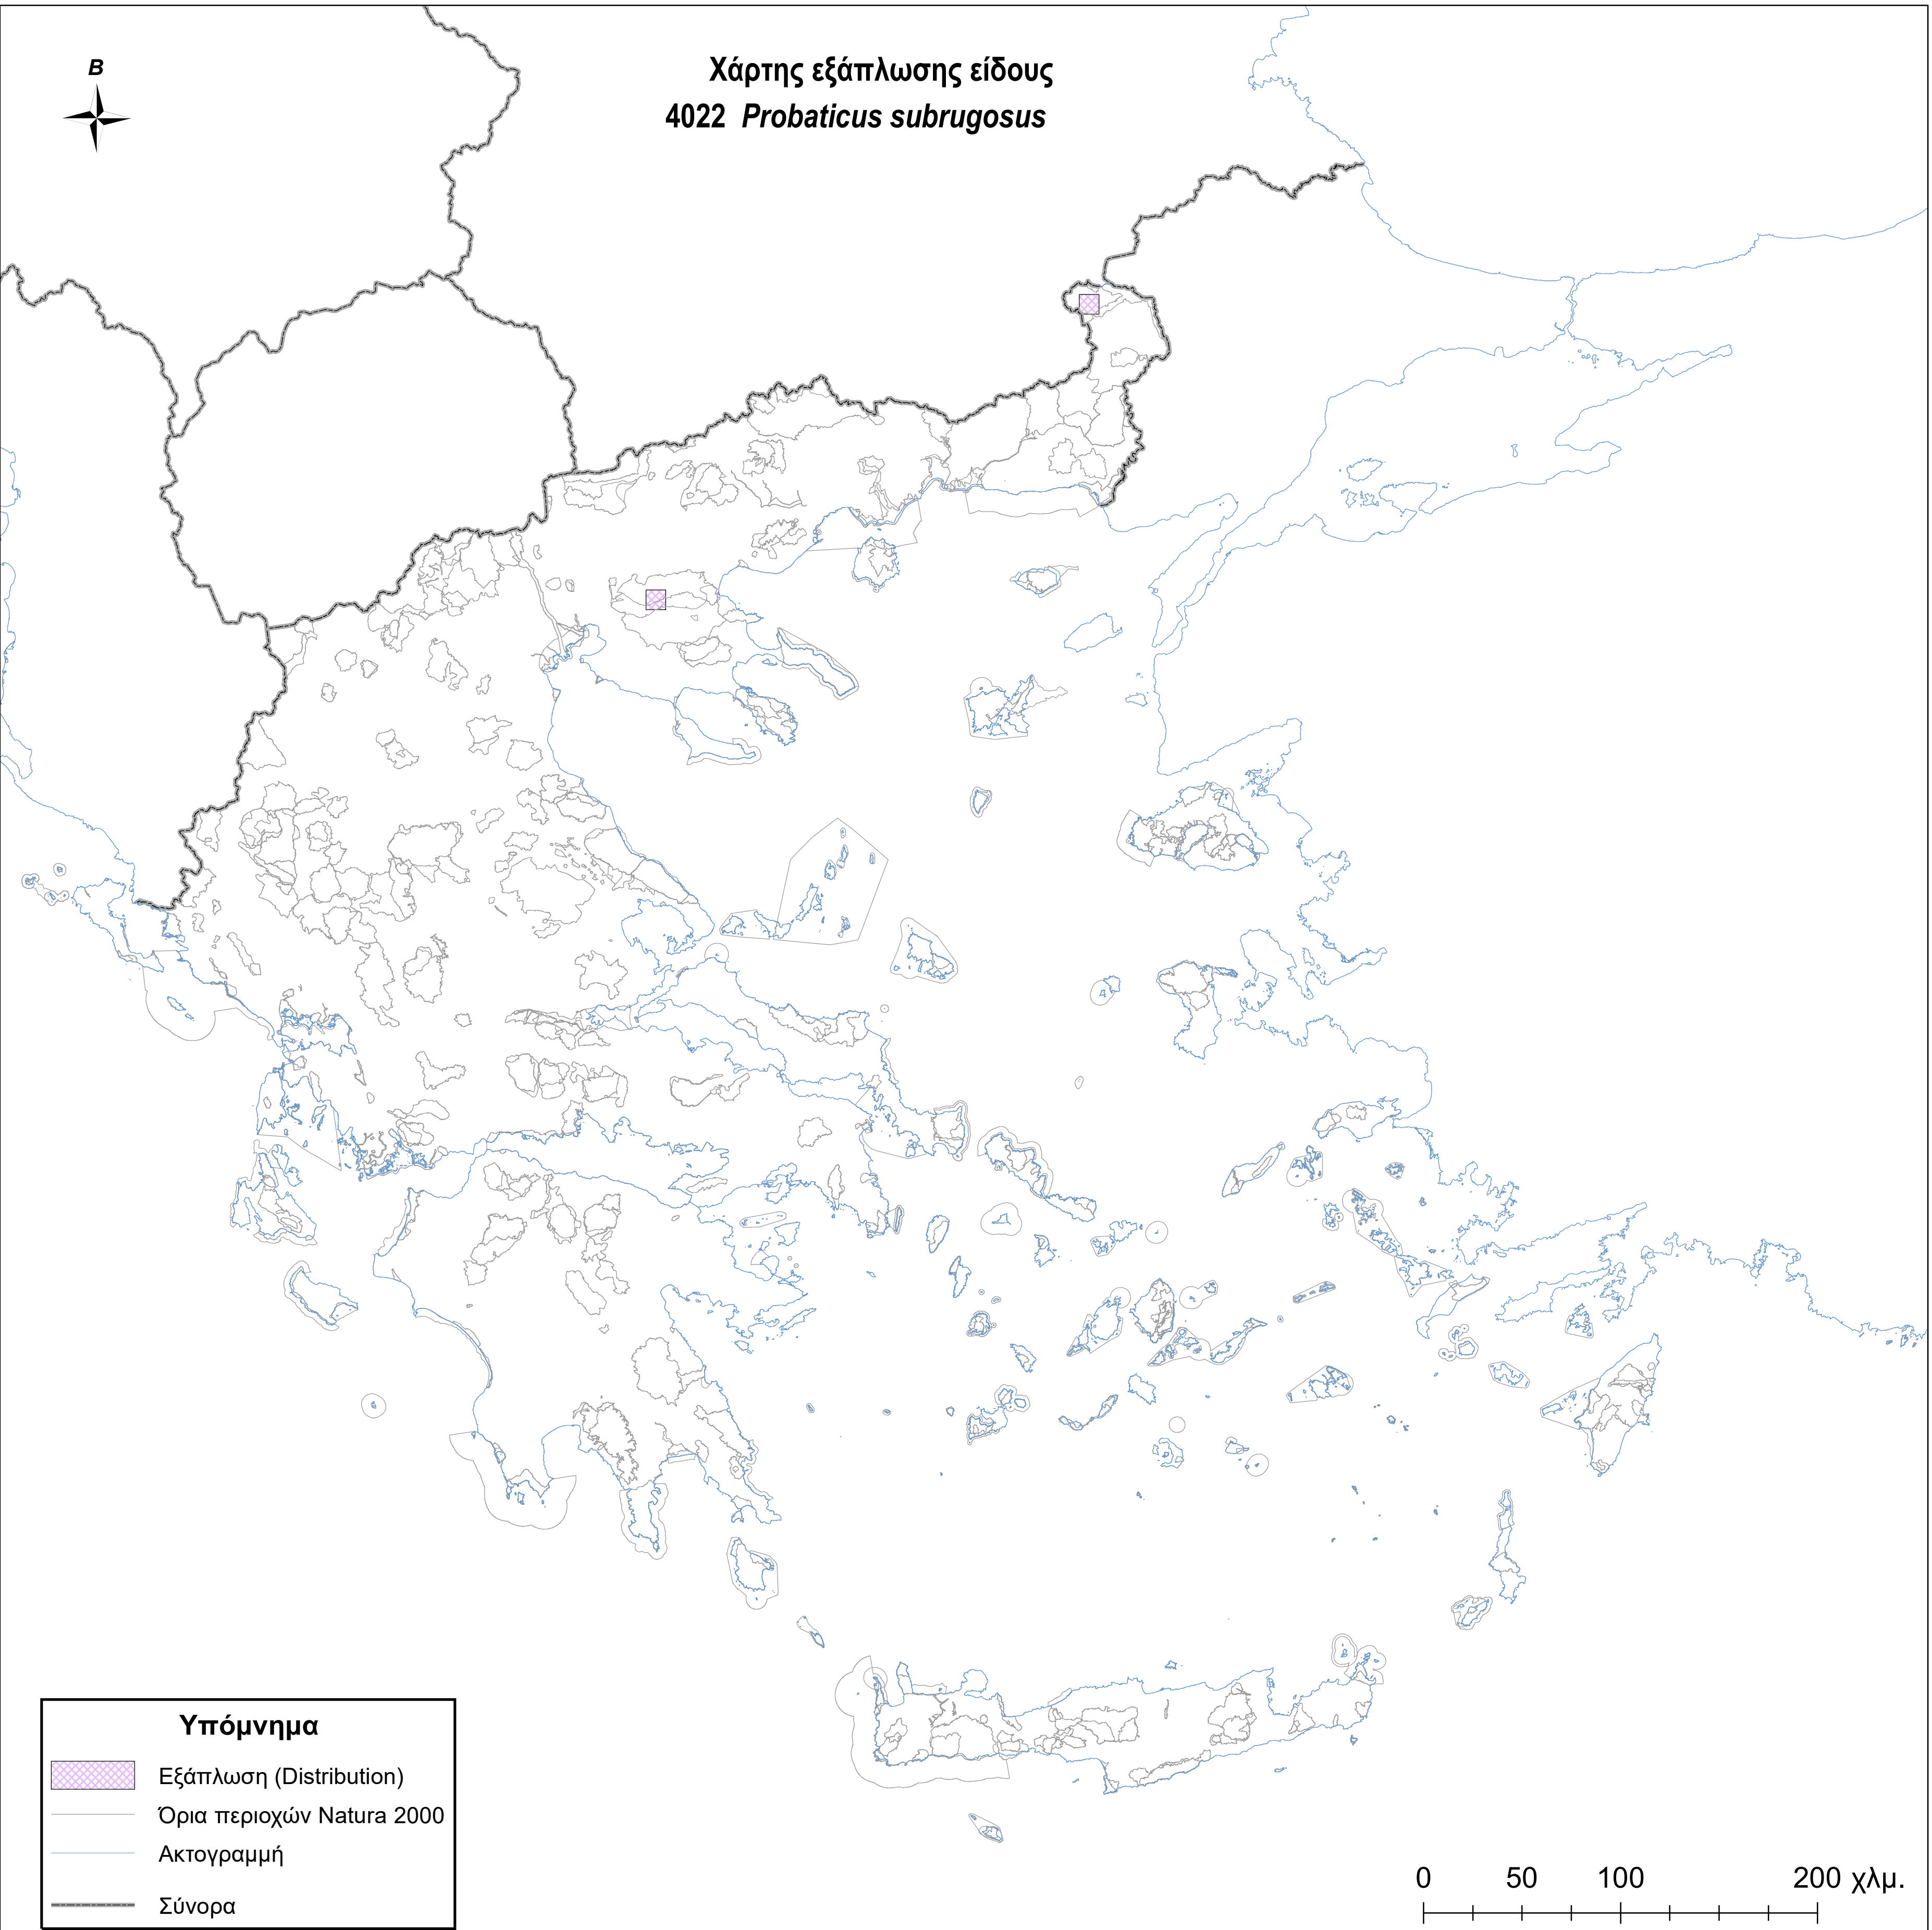

Χάρτης εξάπλωσης είδους  
4022 *Probatiscus subrugosus*

**Υπόμνημα**

-  Εξάπλωση (Distribution)
-  Όρια περιοχών Natura 2000
-  Ακτογραμμή
-  Σύνορα

0 50 100 200 χλμ.