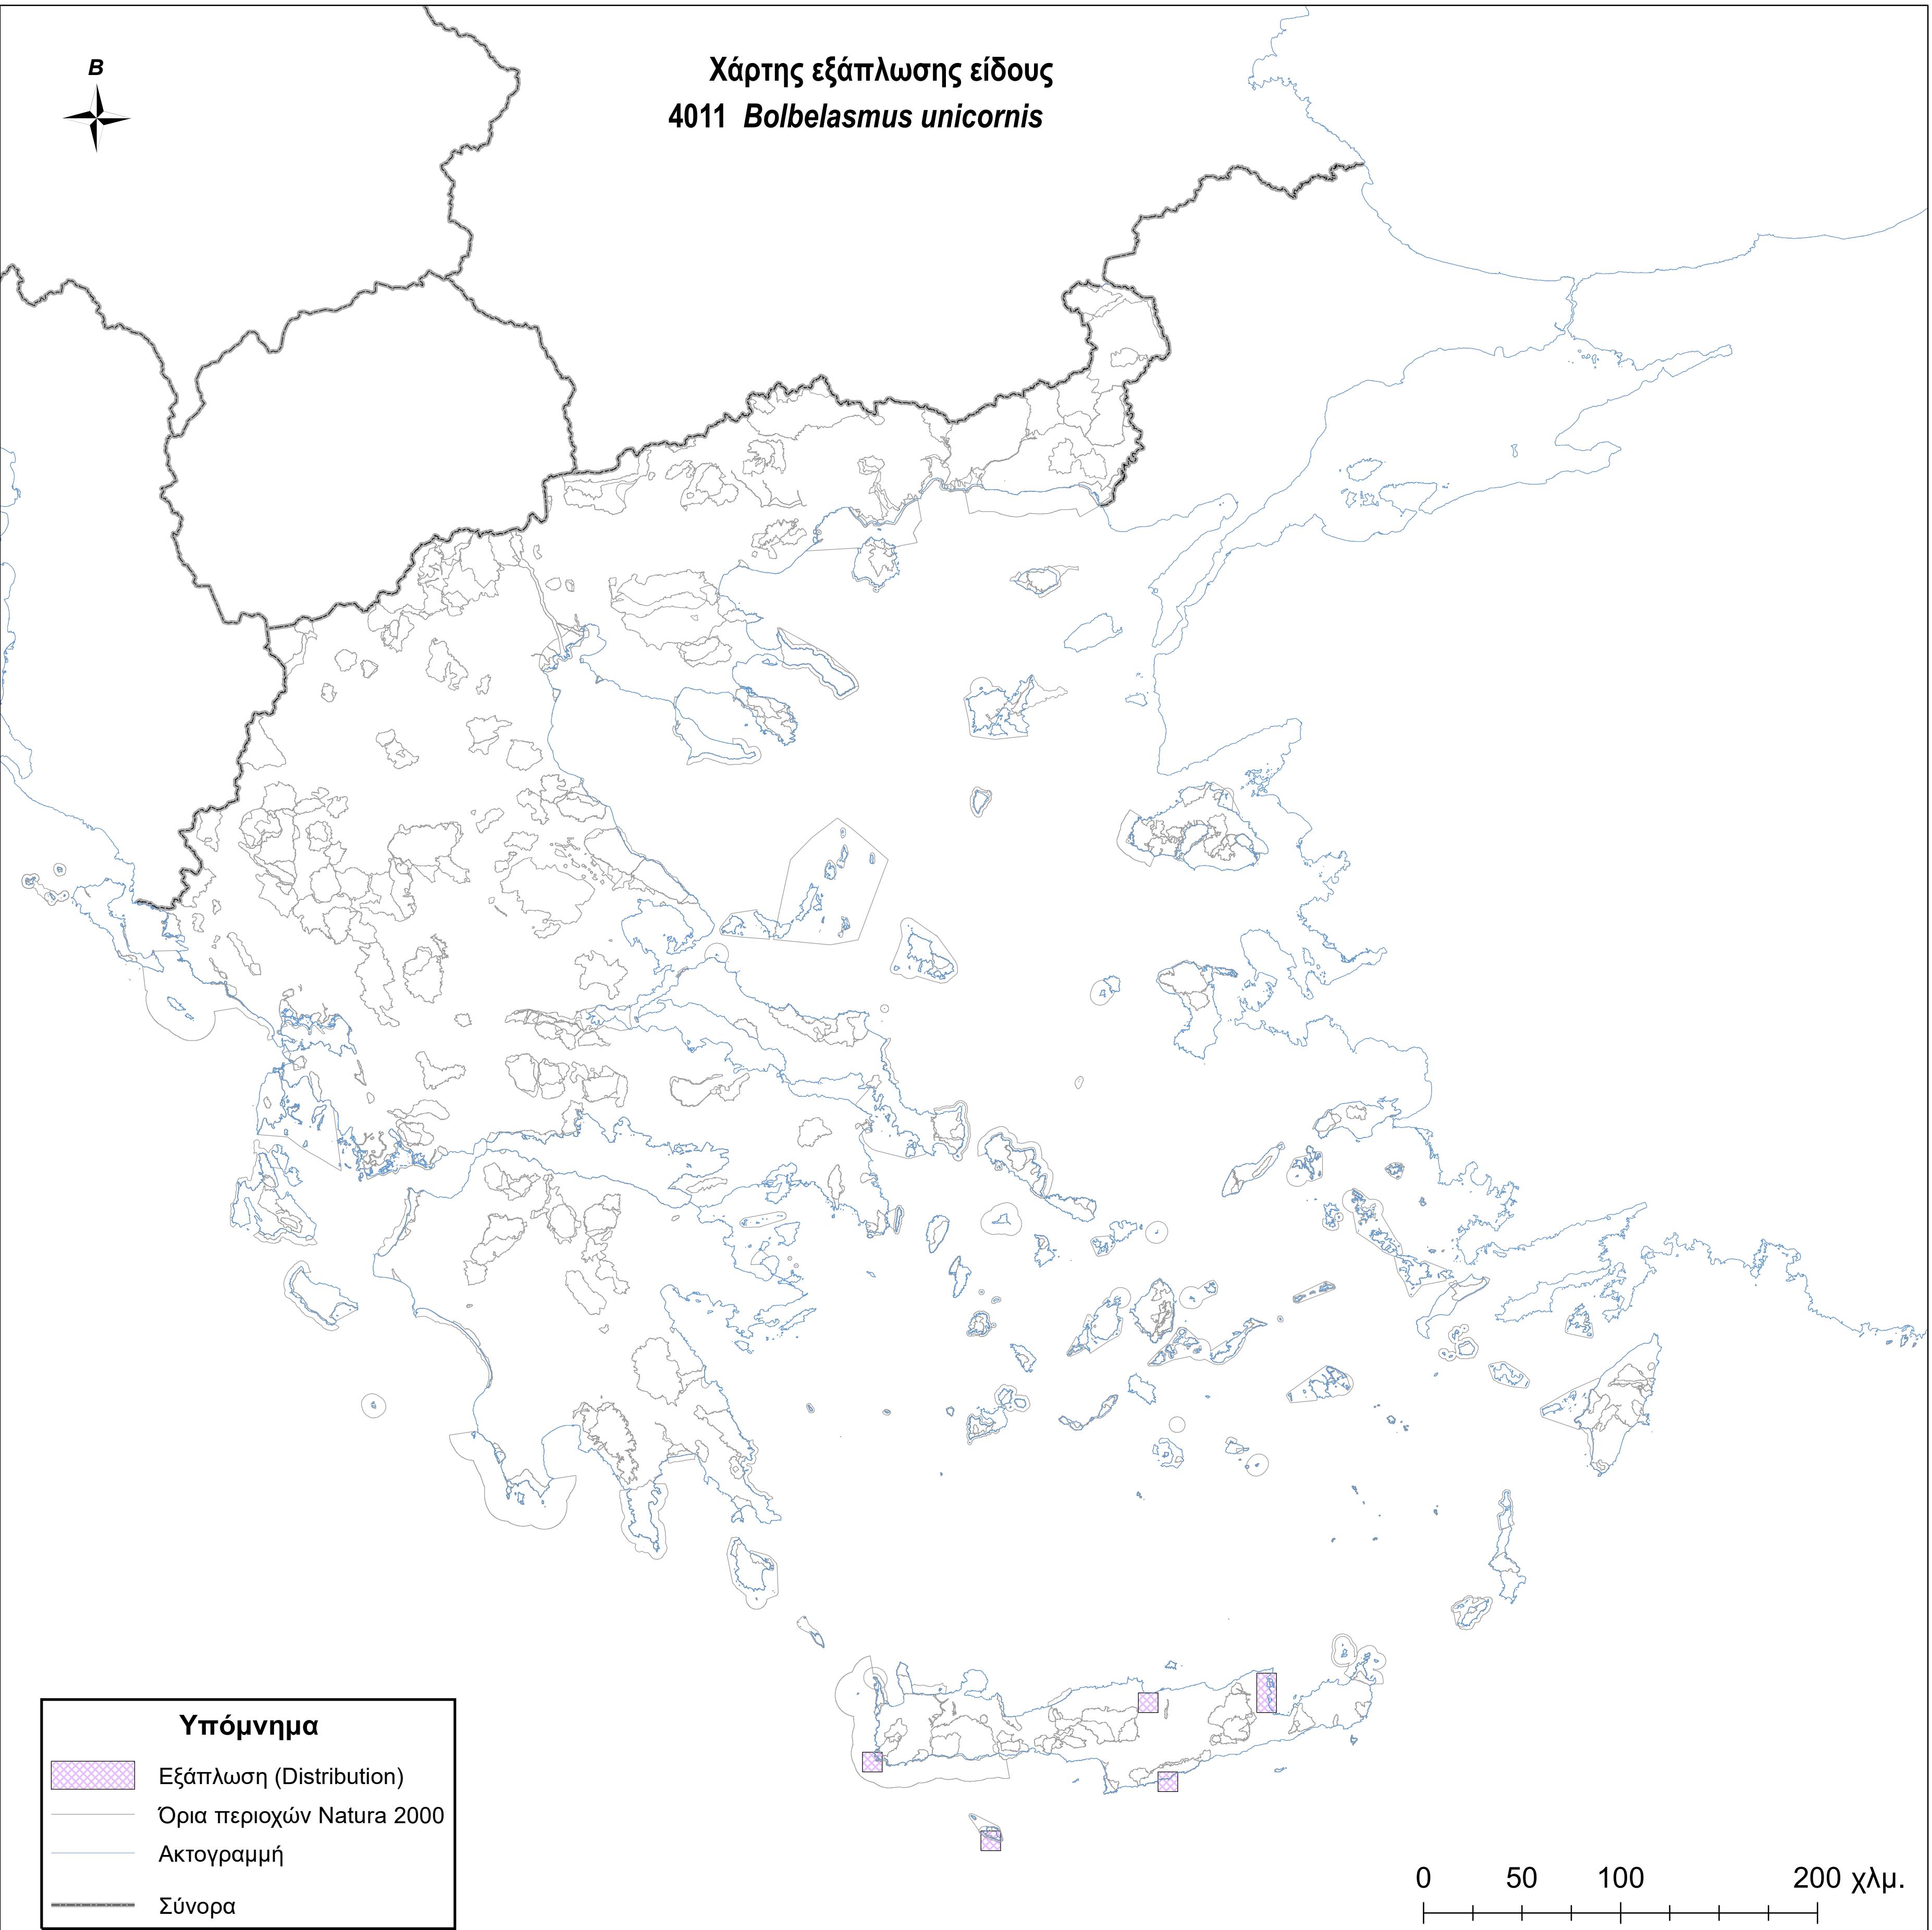

Χάρτης εξάπλωσης είδους
4011 *Bolbelasmus unicornis*

Υπόμνημα

-  Εξάπλωση (Distribution)
-  Όρια περιοχών Natura 2000
-  Ακτογραμμή
-  Σύνορα