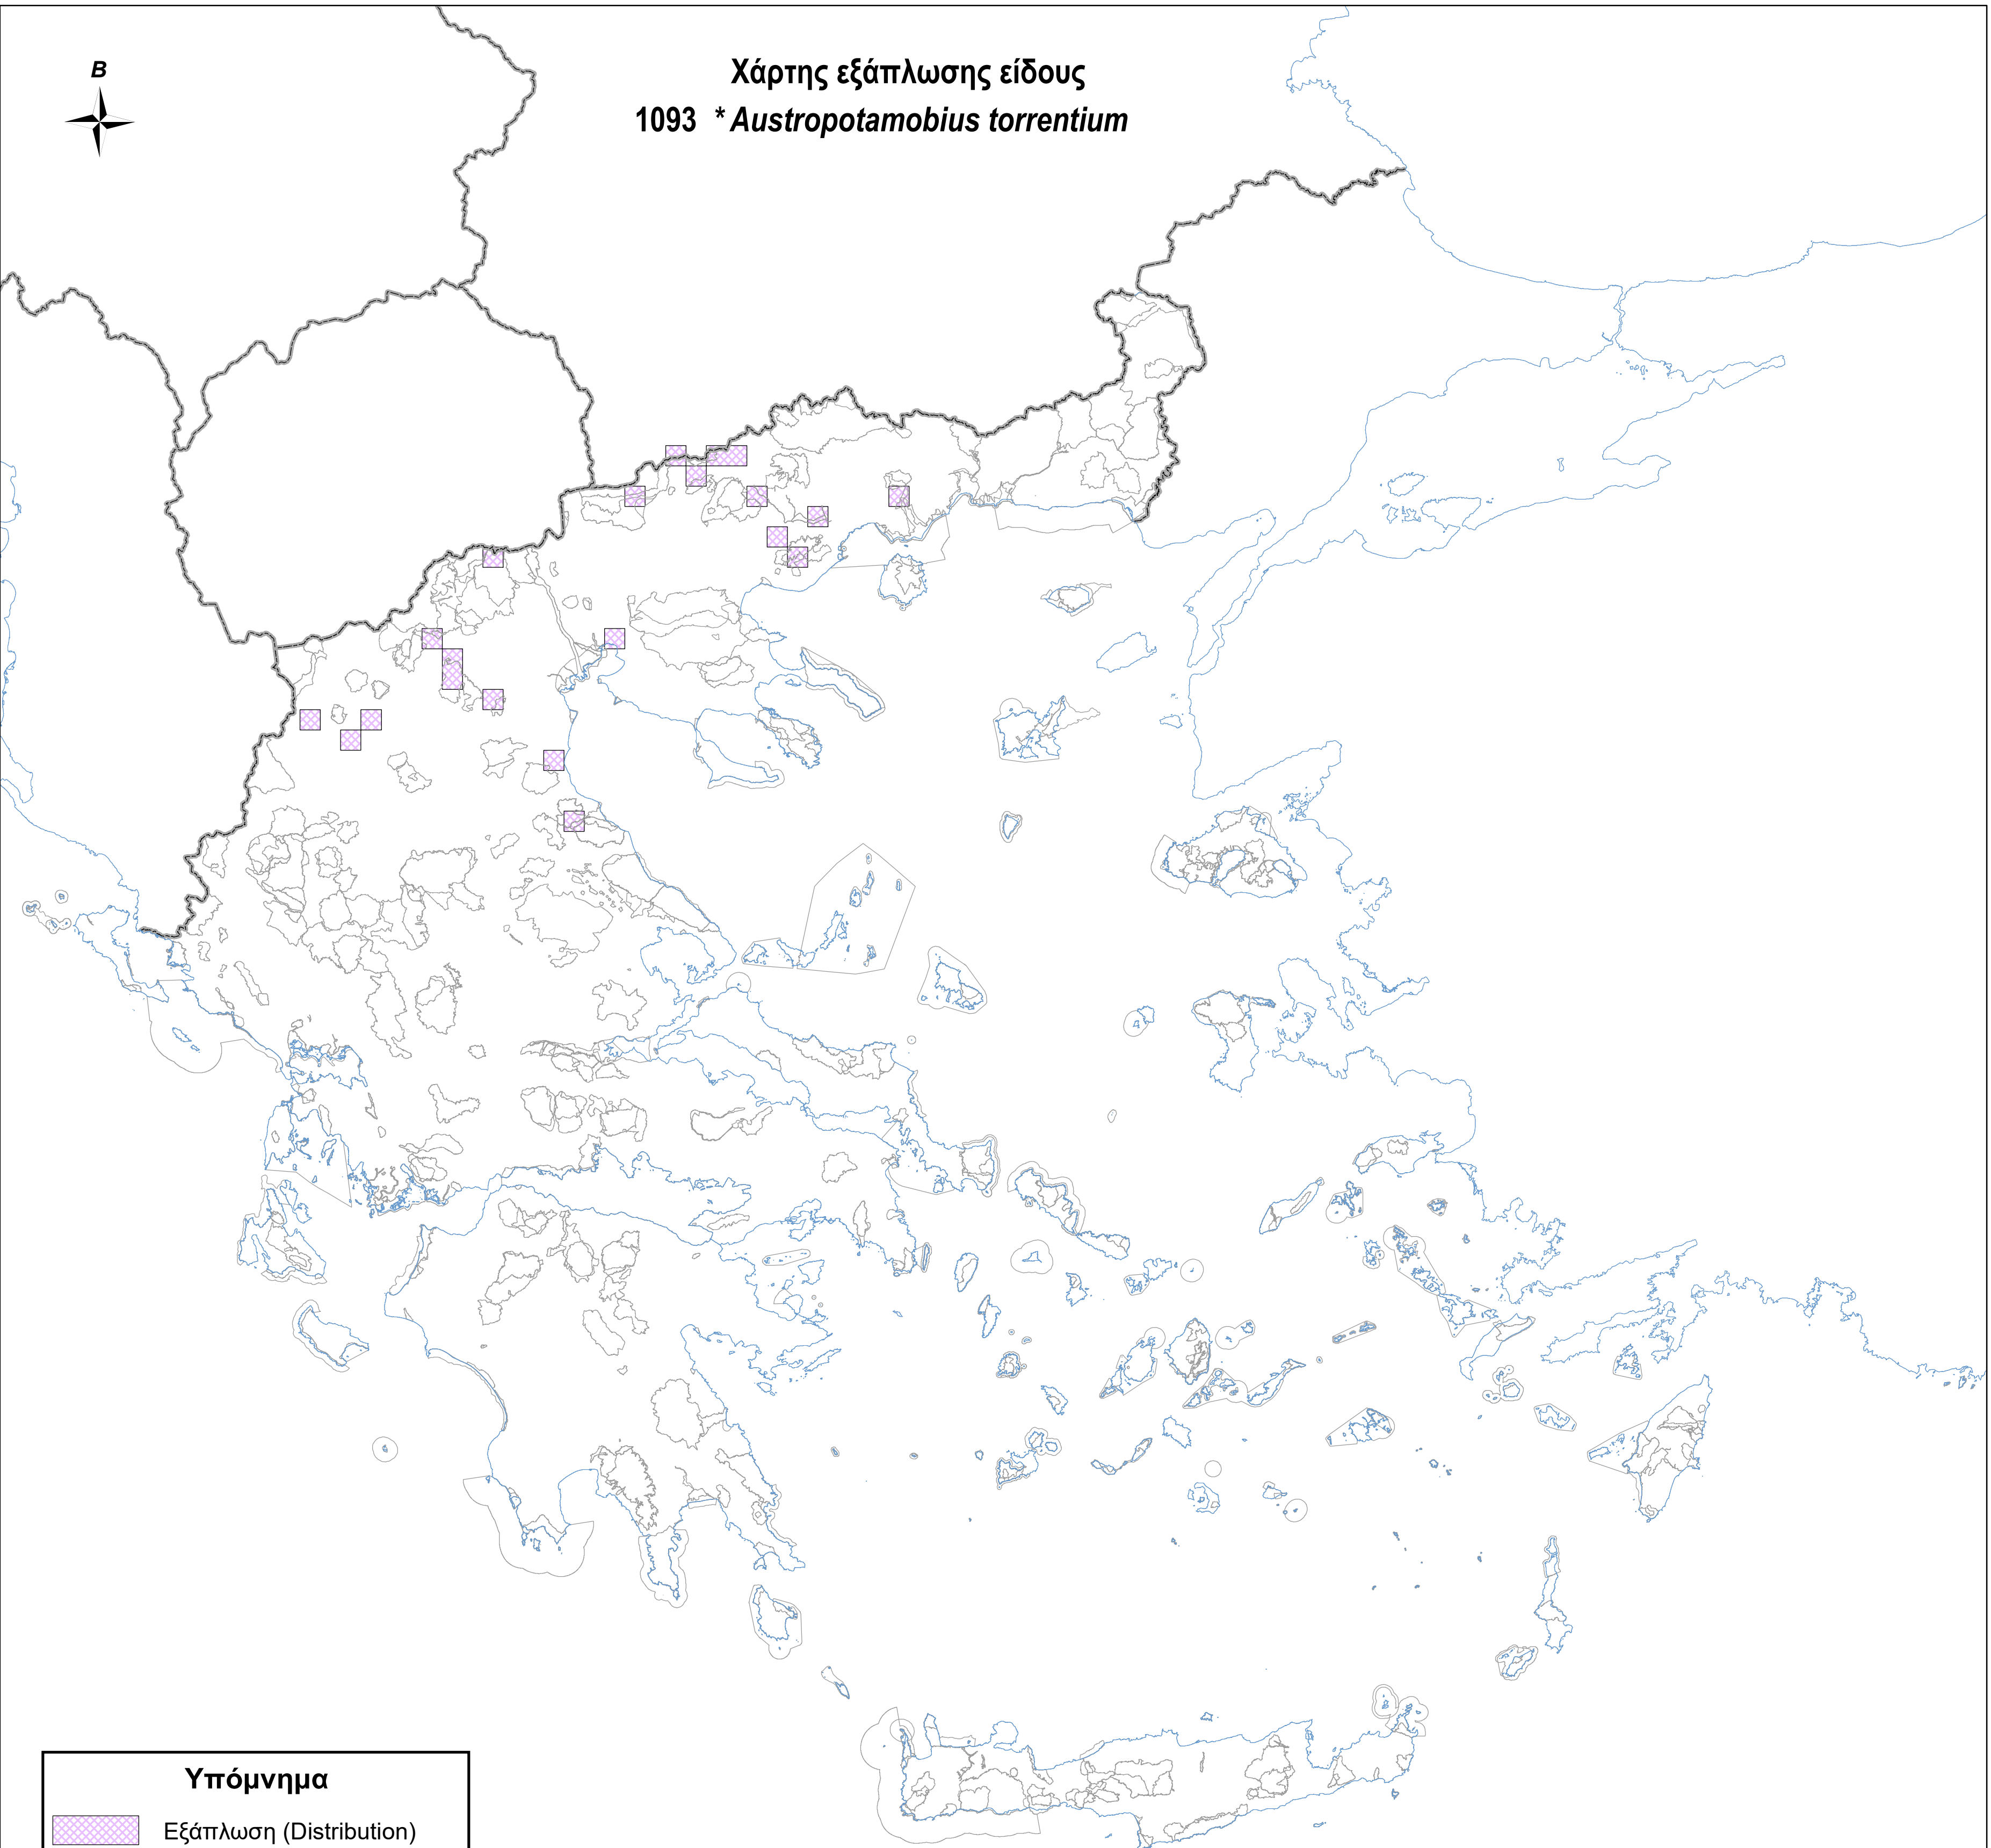

Χάρτης εξάπλωσης είδους  
1093 \* *Austroptamobius torrentium*

**Υπόμνημα**

-  Εξάπλωση (Distribution)
-  Όρια περιοχών Natura 2000
-  Ακτογραμμή
-  Σύνορα