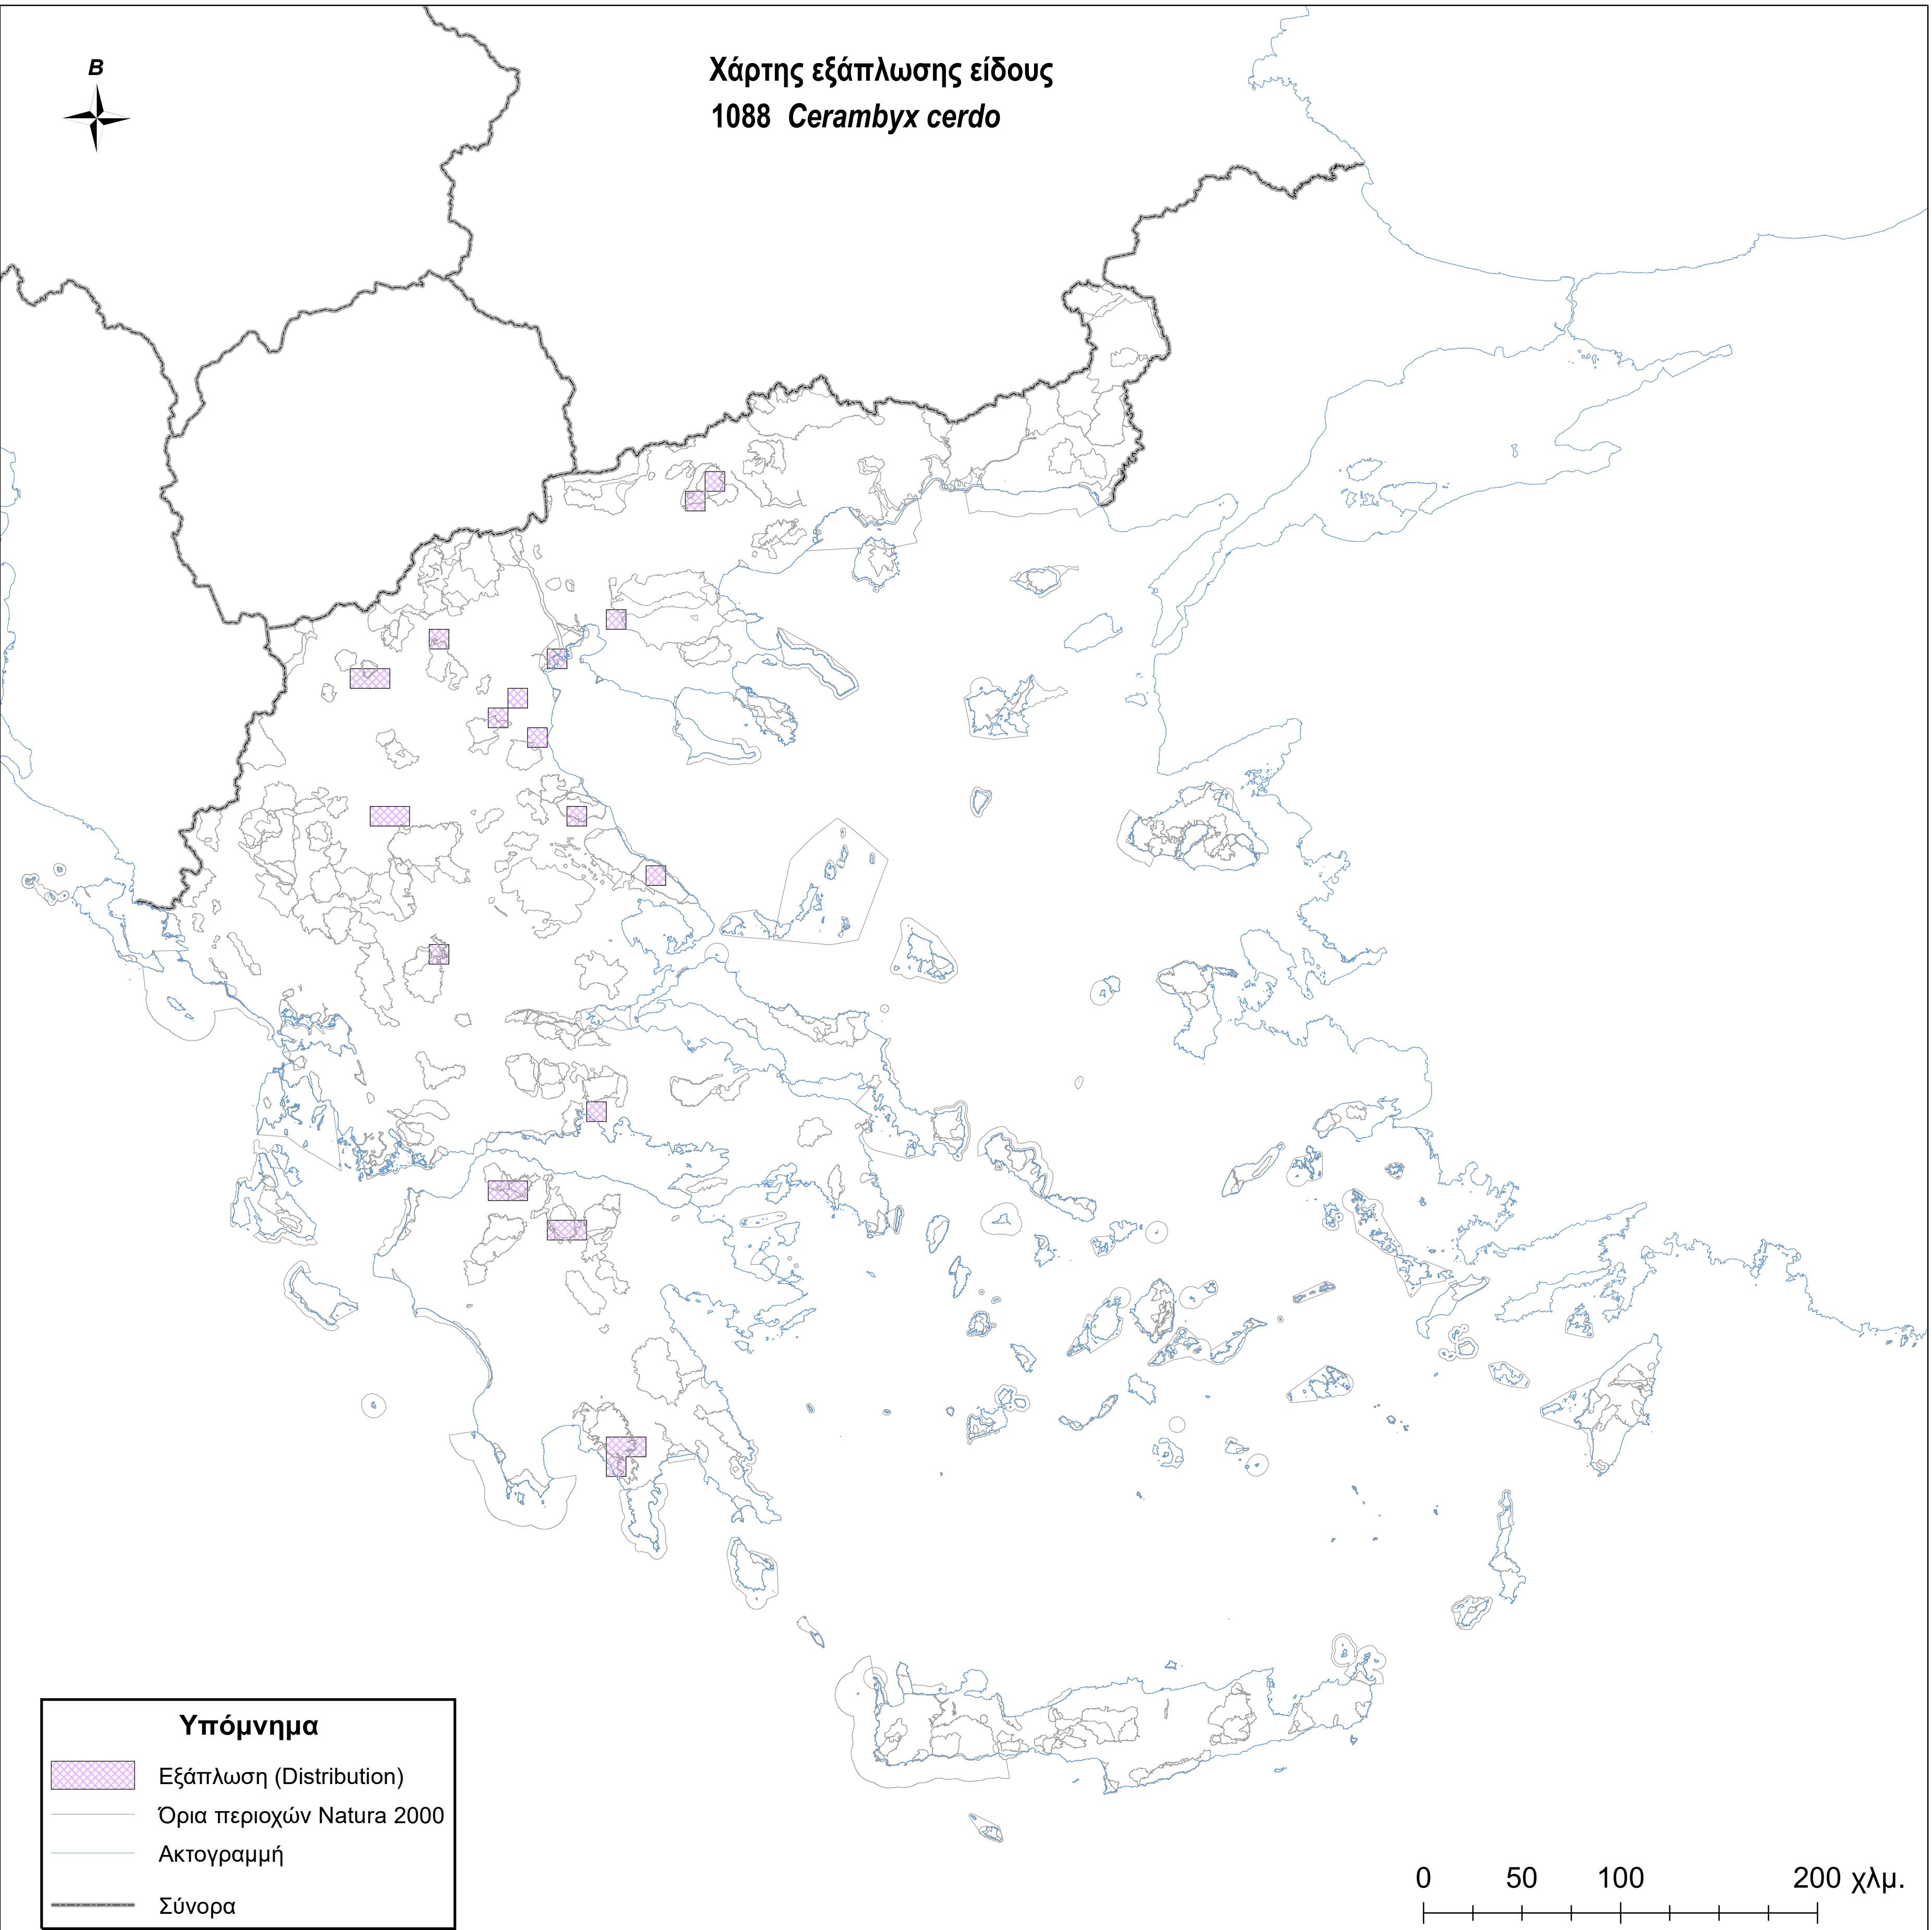

Χάρτης εξάπλωσης είδους
1088 *Cerambyx cerdo*

Υπόμνημα

-  Εξάπλωση (Distribution)
-  Όρια περιοχών Natura 2000
-  Ακτογραμμή
-  Σύνορα