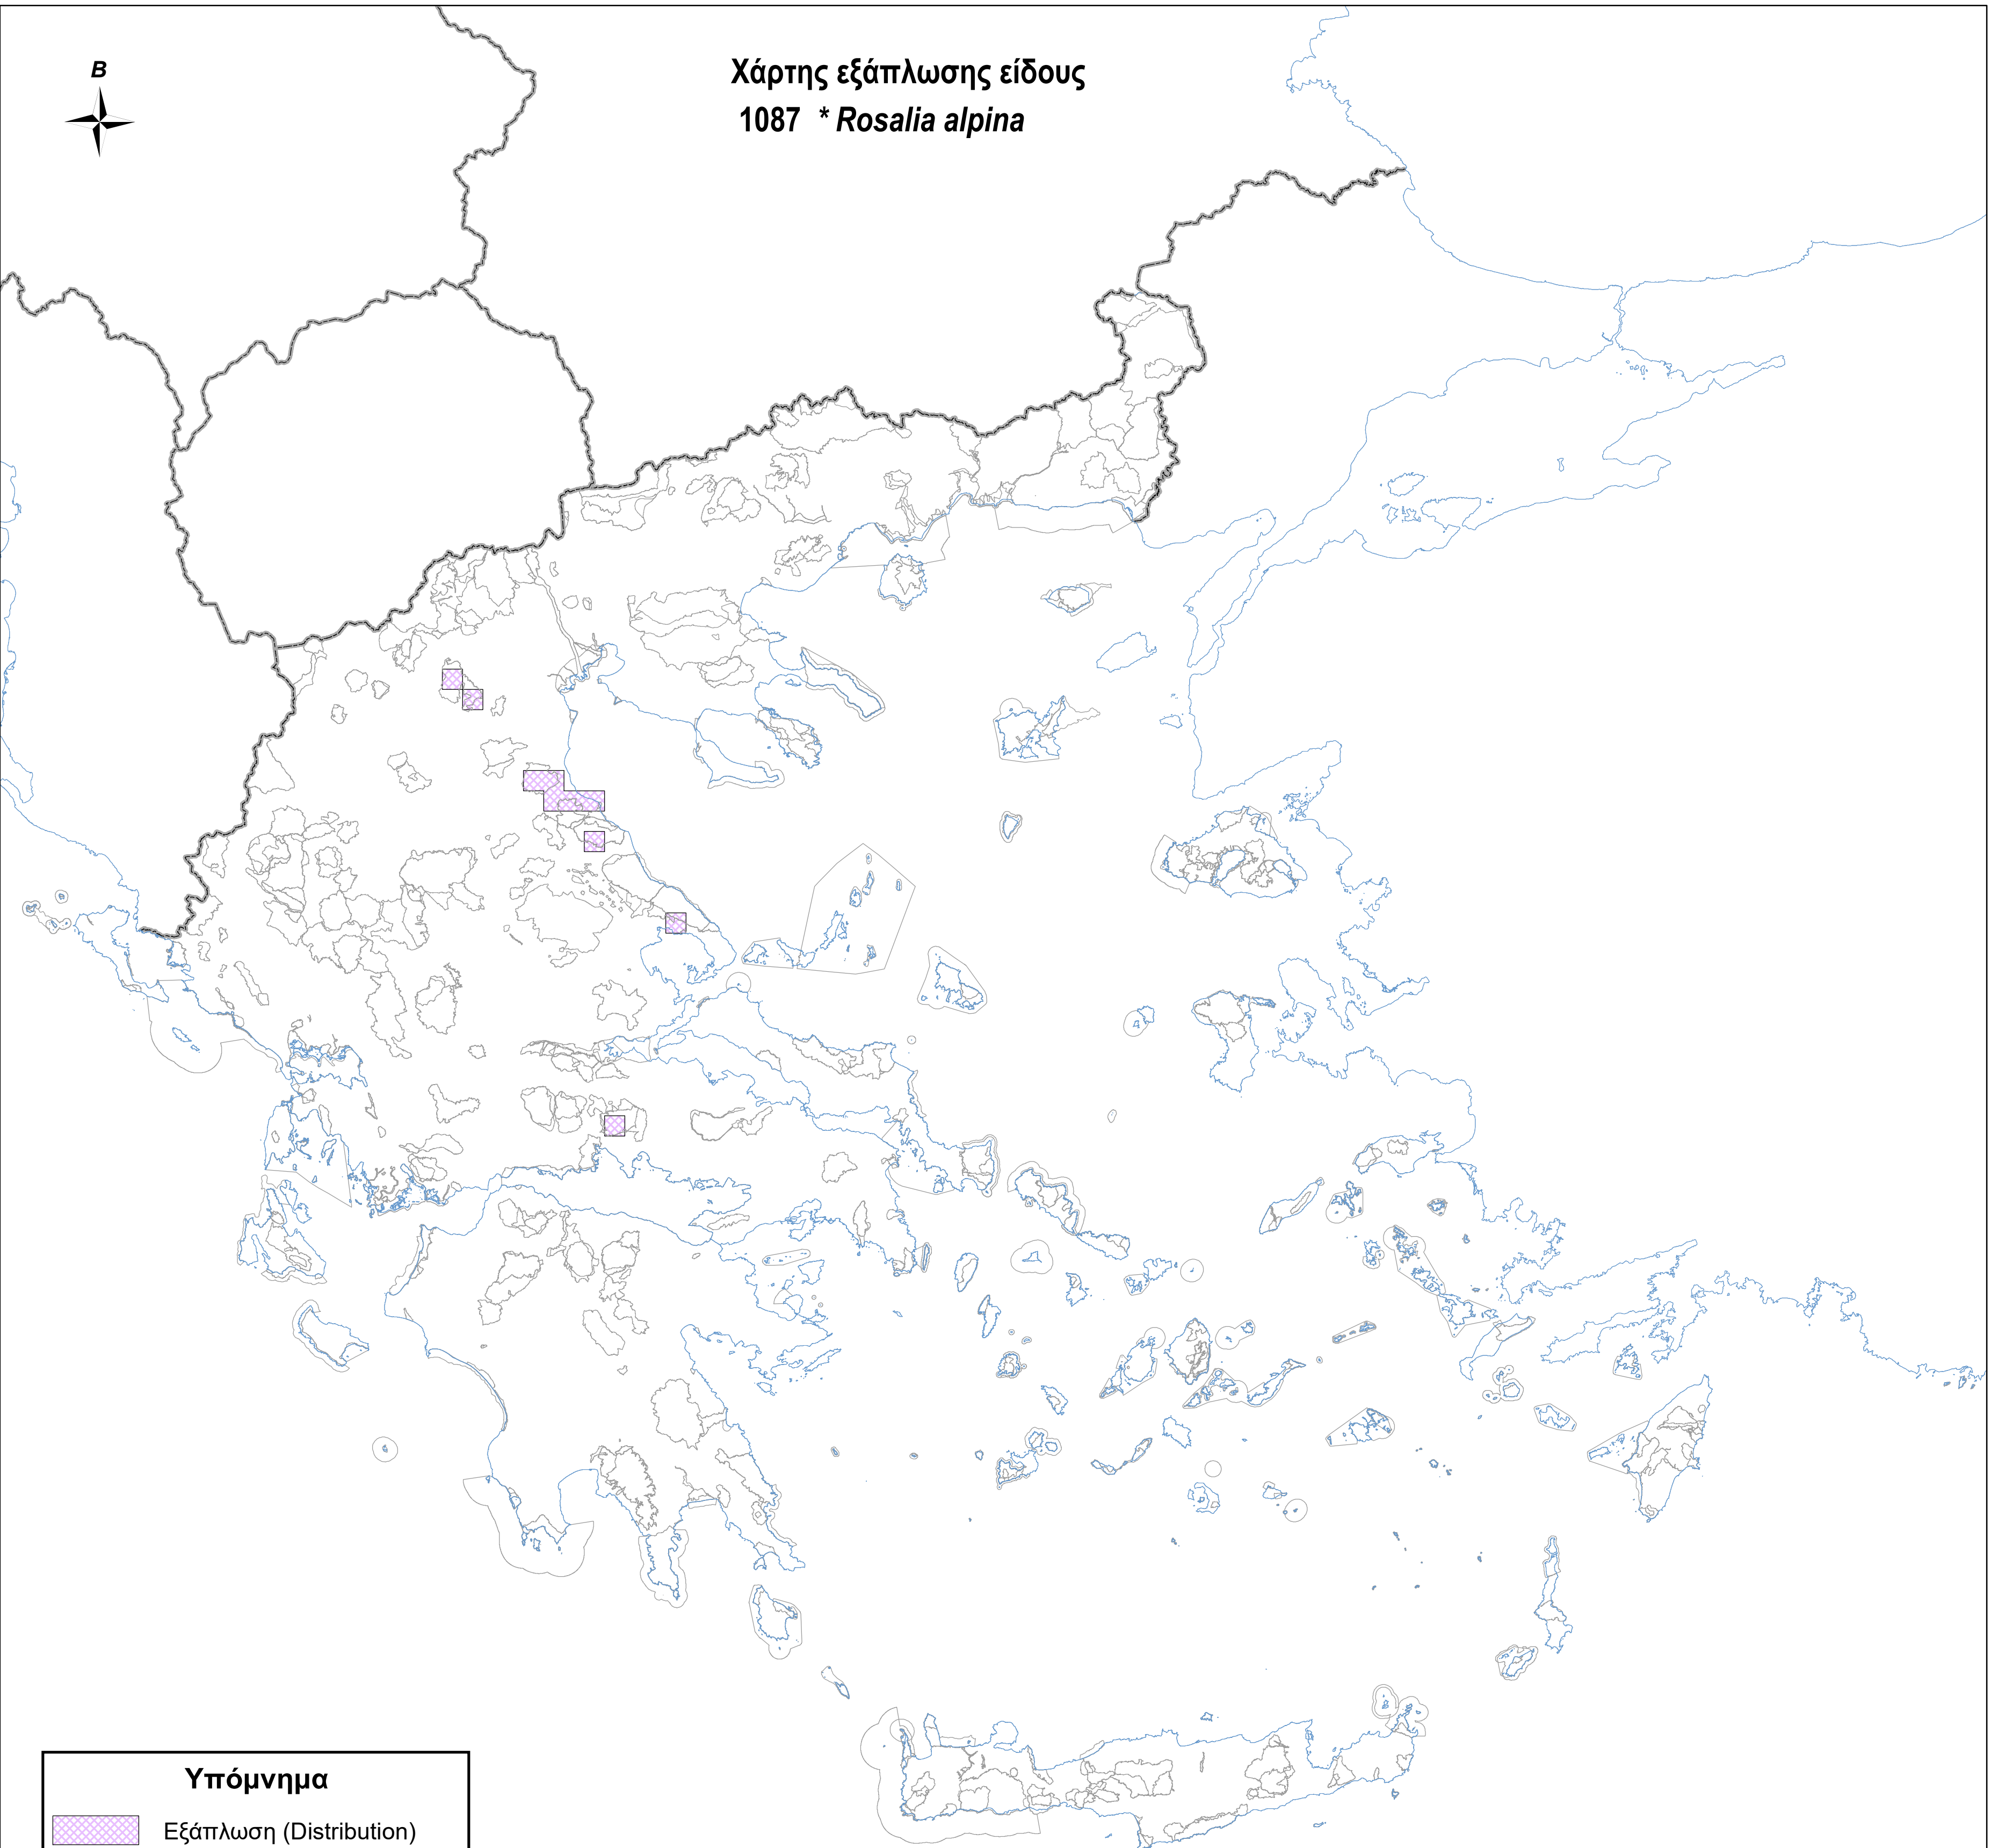

Χάρτης εξάπλωσης είδους
1087 * *Rosalia alpina*

Υπόμνημα

-  Εξάπλωση (Distribution)
-  Όρια περιοχών Natura 2000
-  Ακτογραμμή
-  Σύνορα