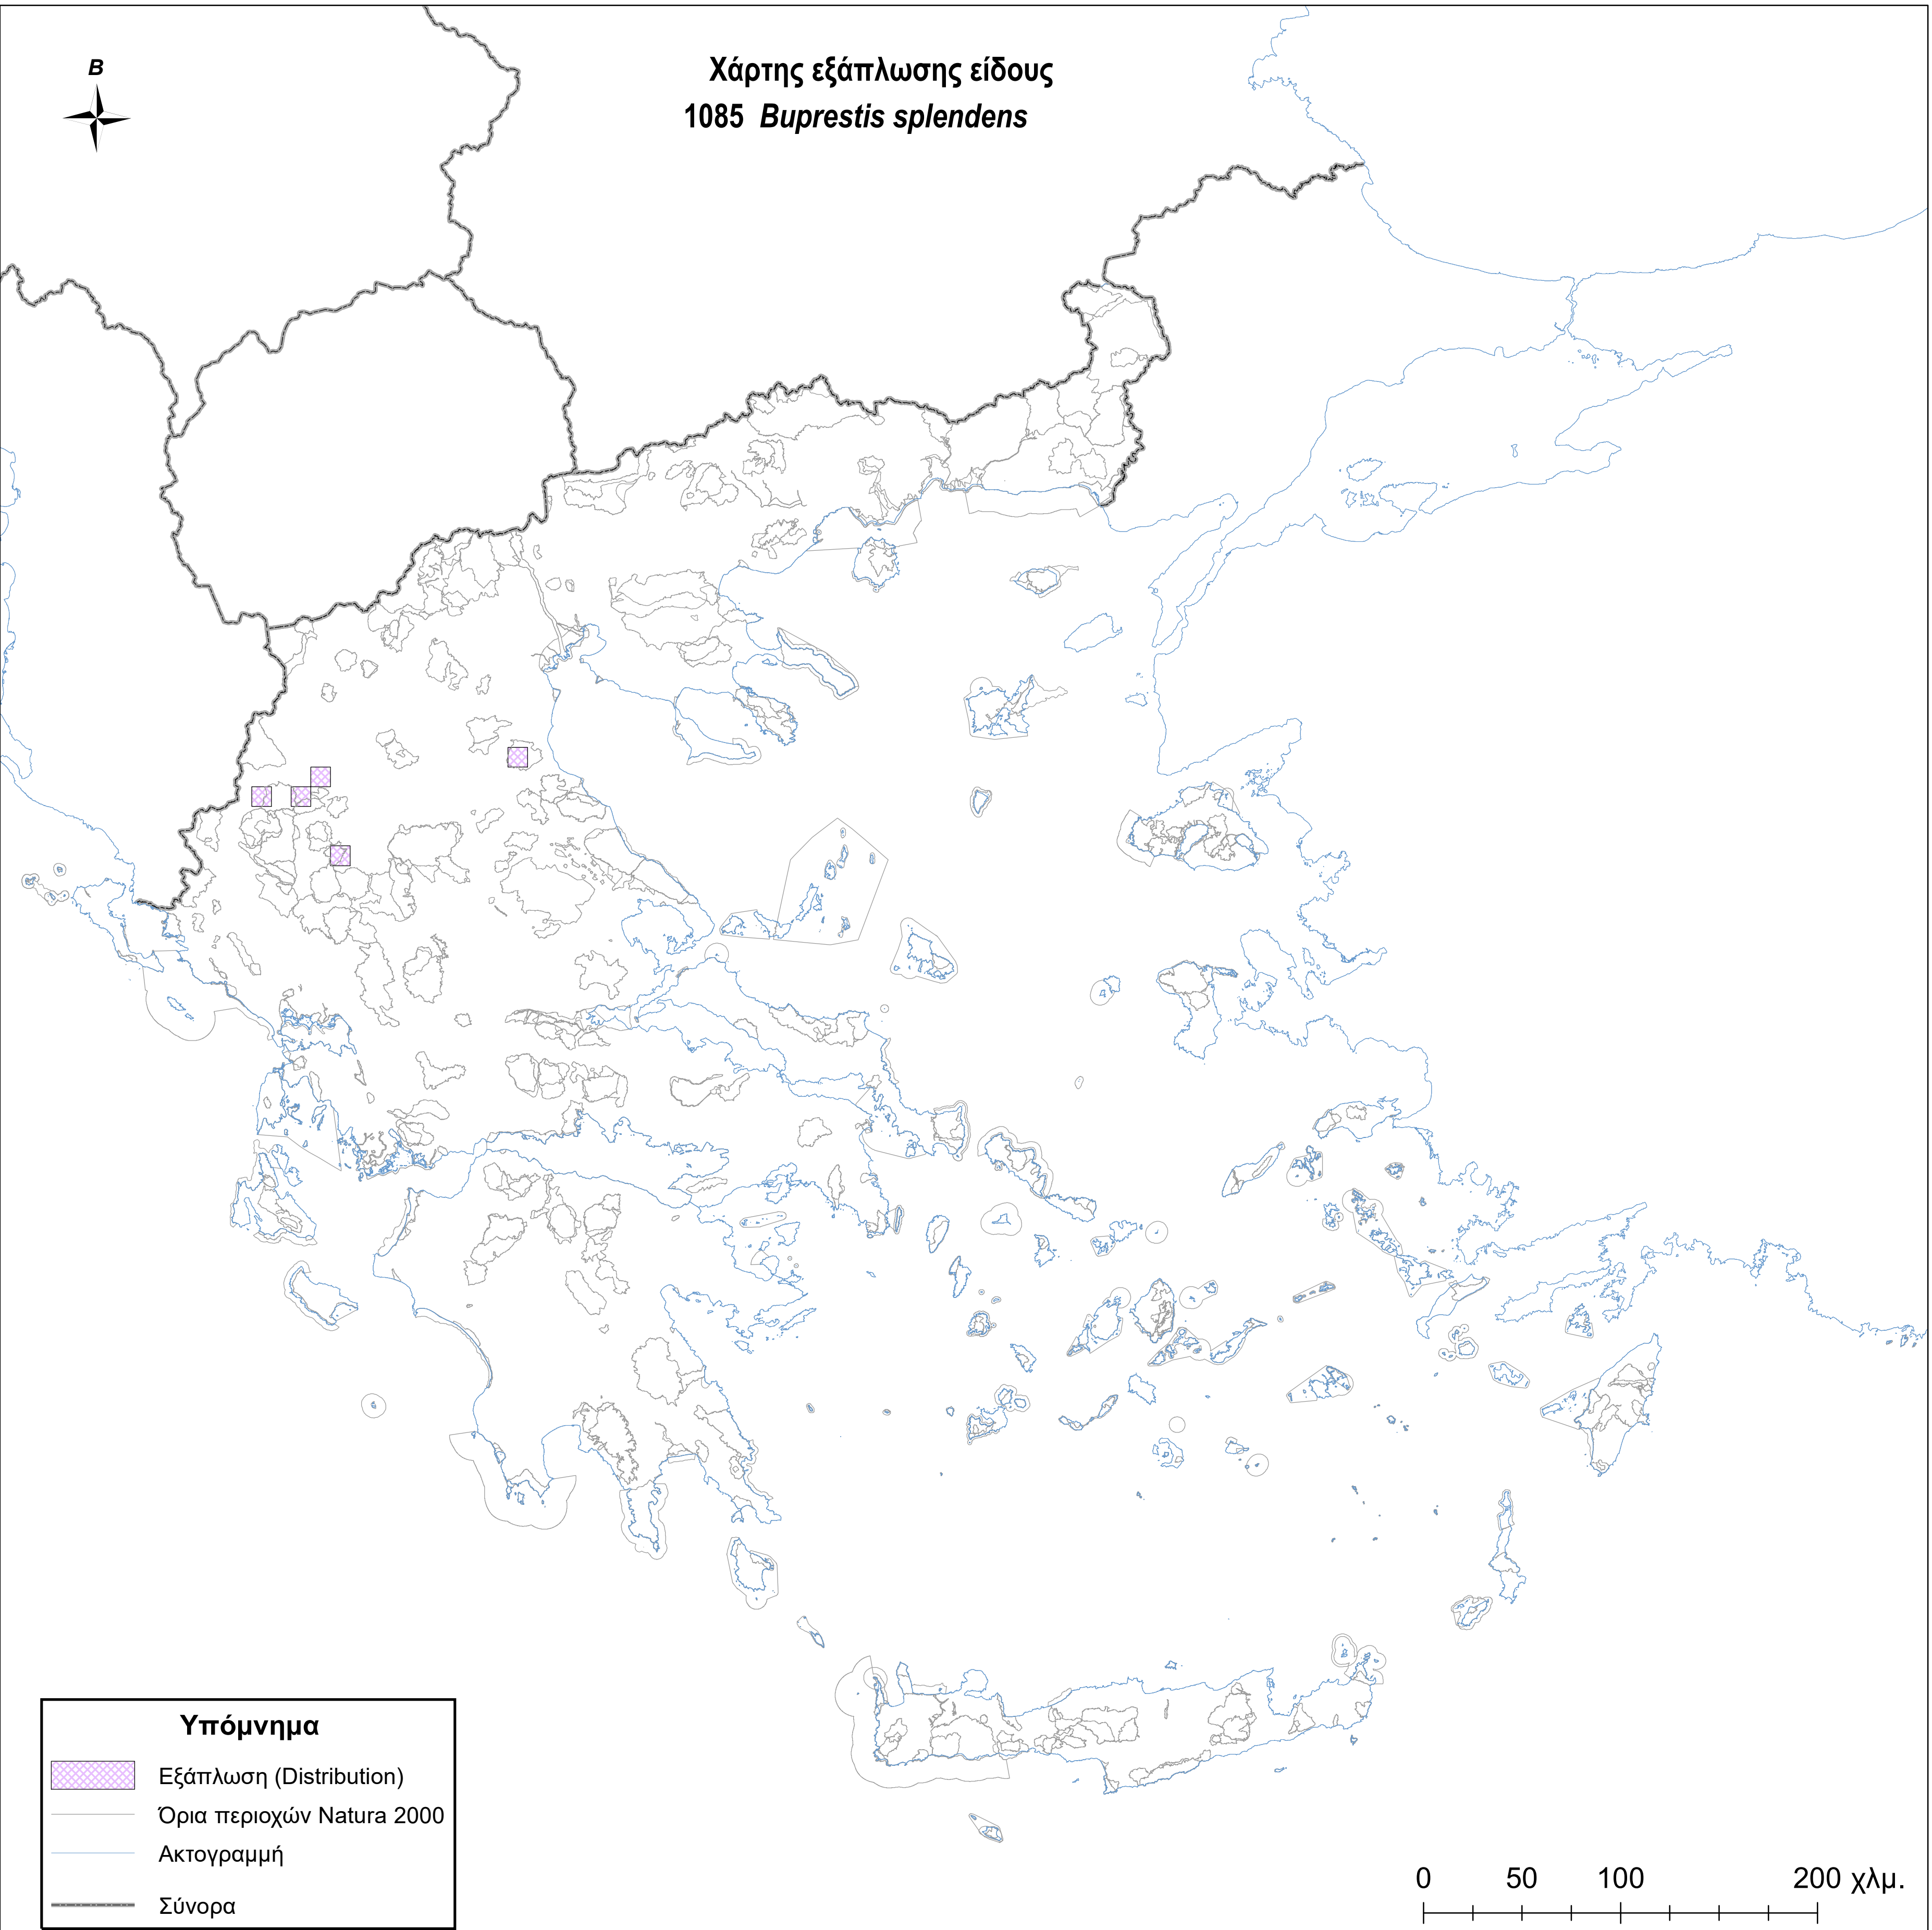

Χάρτης εξάπλωσης είδους
1085 *Buprestis splendens*

Υπόμνημα

-  Εξάπλωση (Distribution)
-  Όρια περιοχών Natura 2000
-  Ακτογραμμή
-  Σύνορα