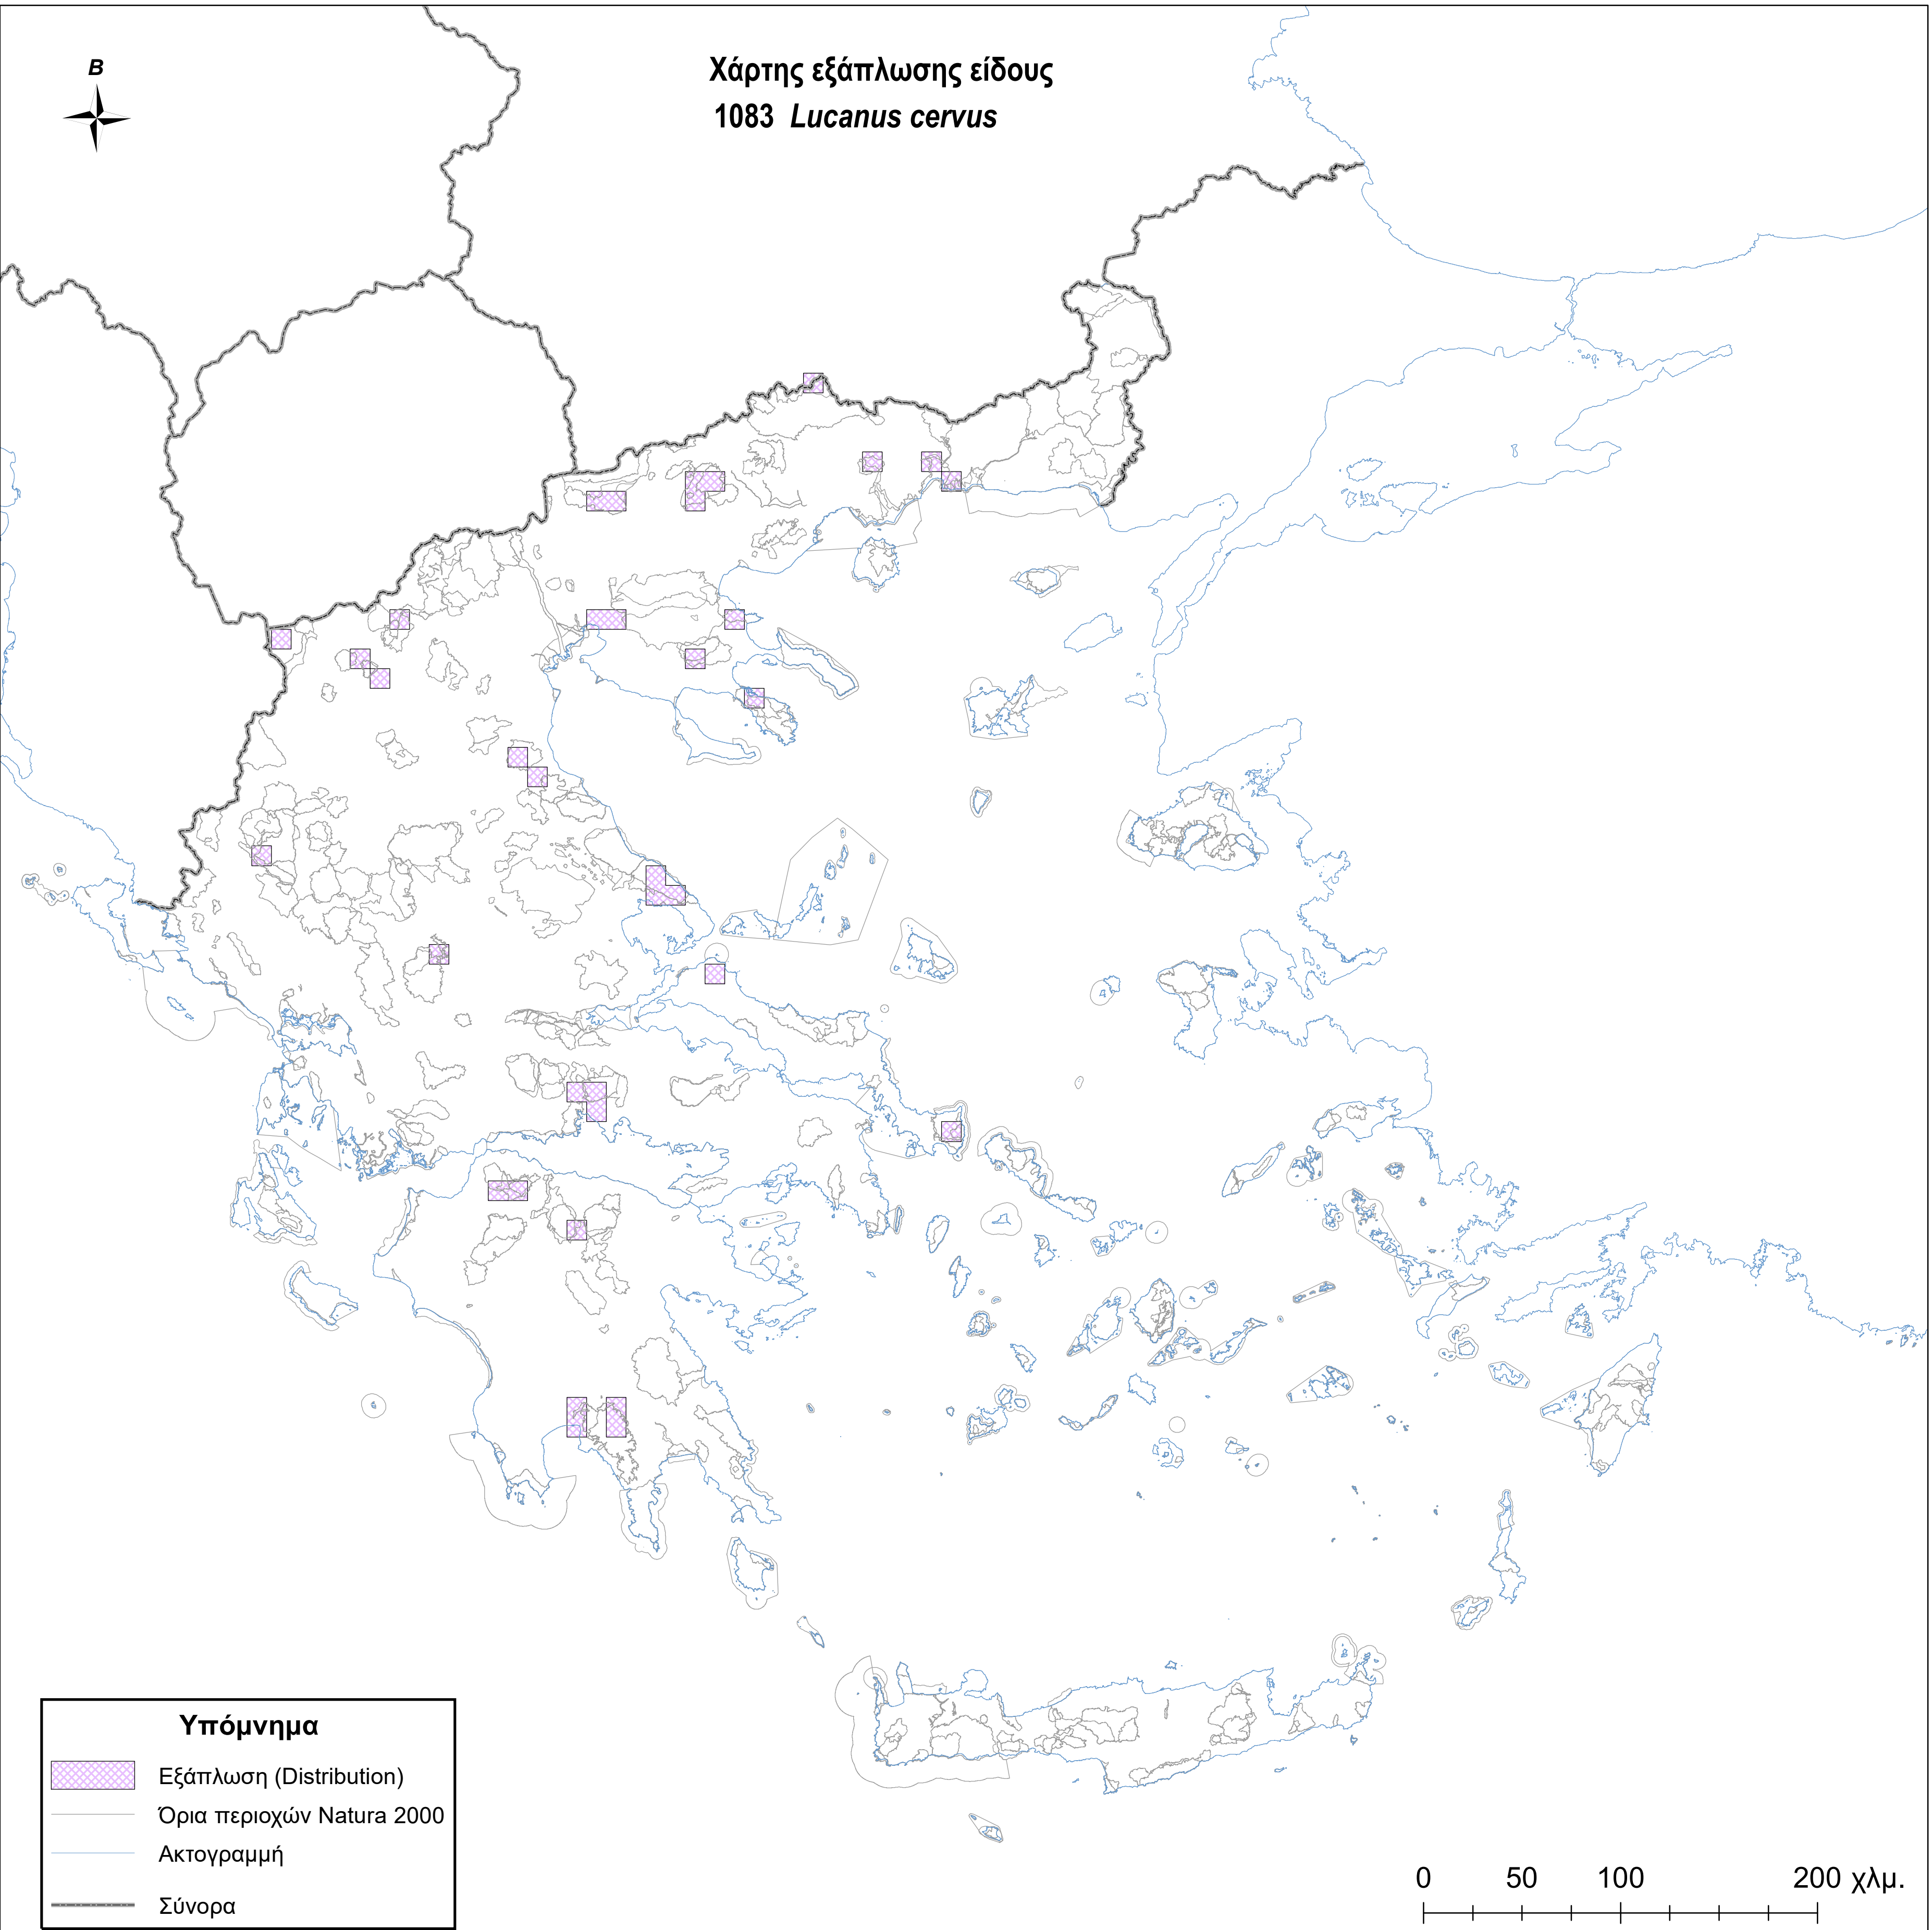

Χάρτης εξάπλωσης είδους  
1083 *Lucanus cervus*

**Υπόμνημα**

-  Εξάπλωση (Distribution)
-  Όρια περιοχών Natura 2000
-  Ακτογραμμή
-  Σύνορα