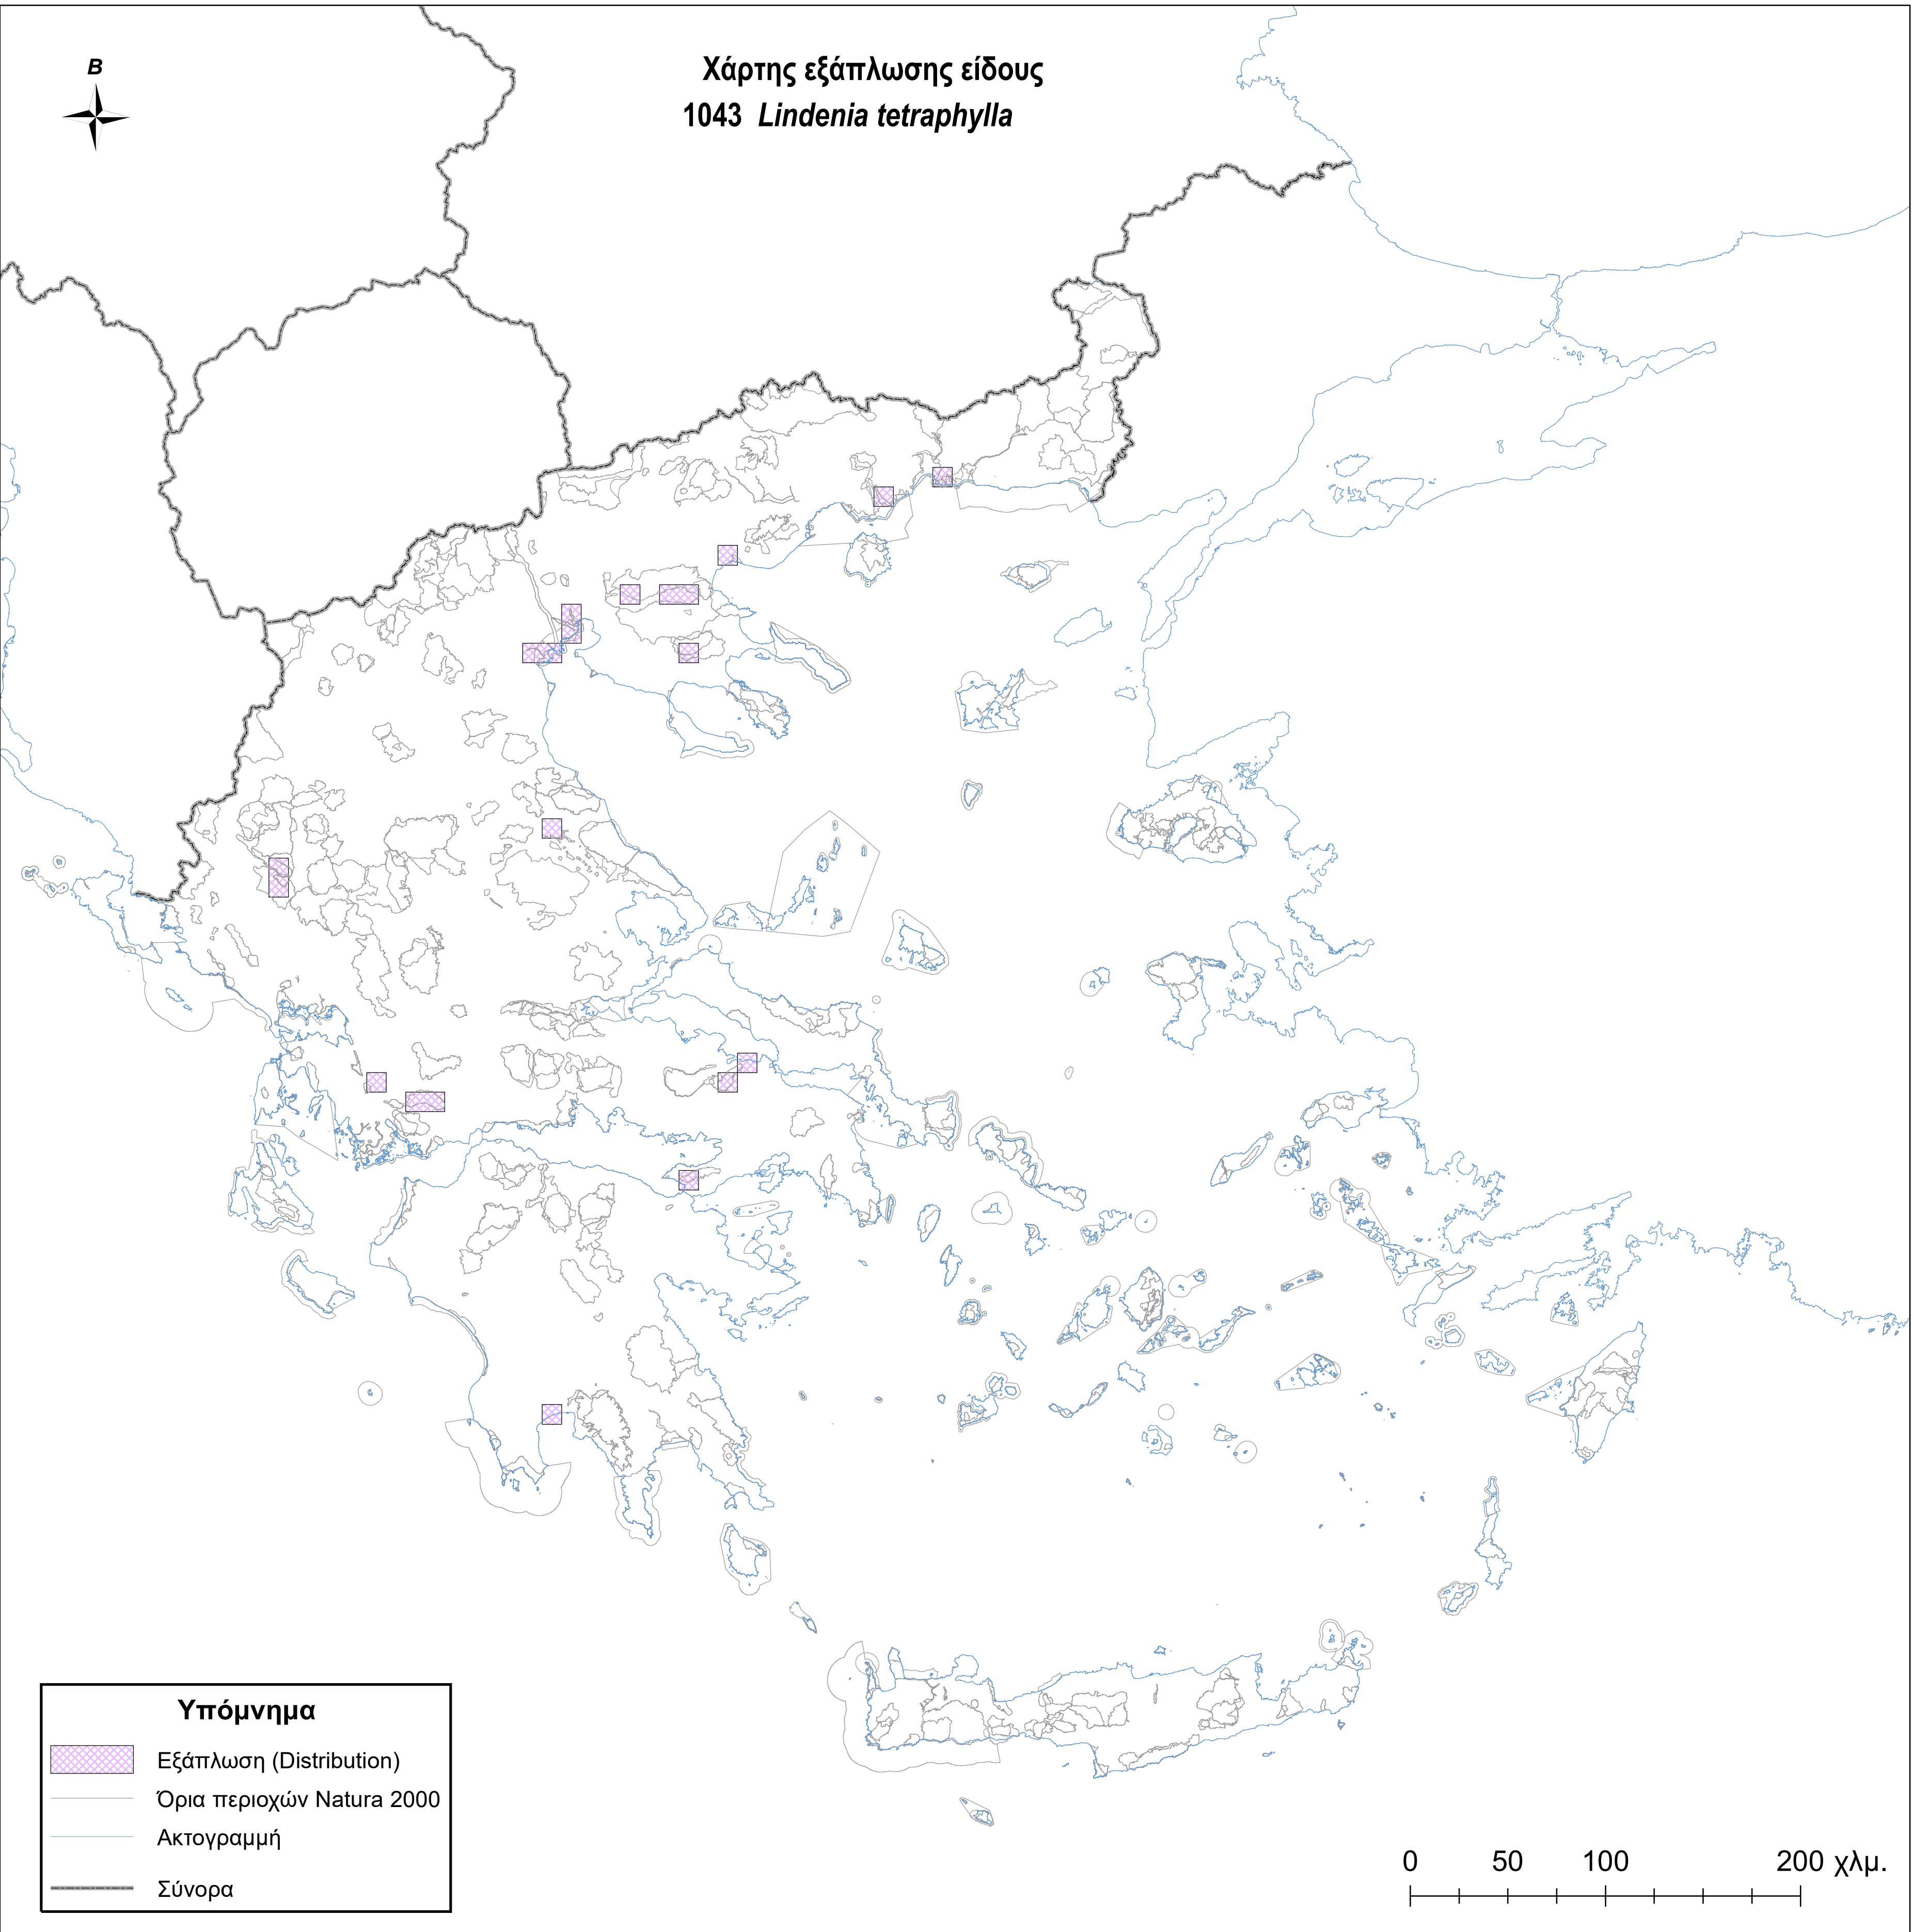

Χάρτης εξάπλωσης είδους
1043 *Lindenia tetraphylla*

Υπόμνημα

-  Εξάπλωση (Distribution)
-  Όρια περιοχών Natura 2000
-  Ακτογραμμή
-  Σύνορα