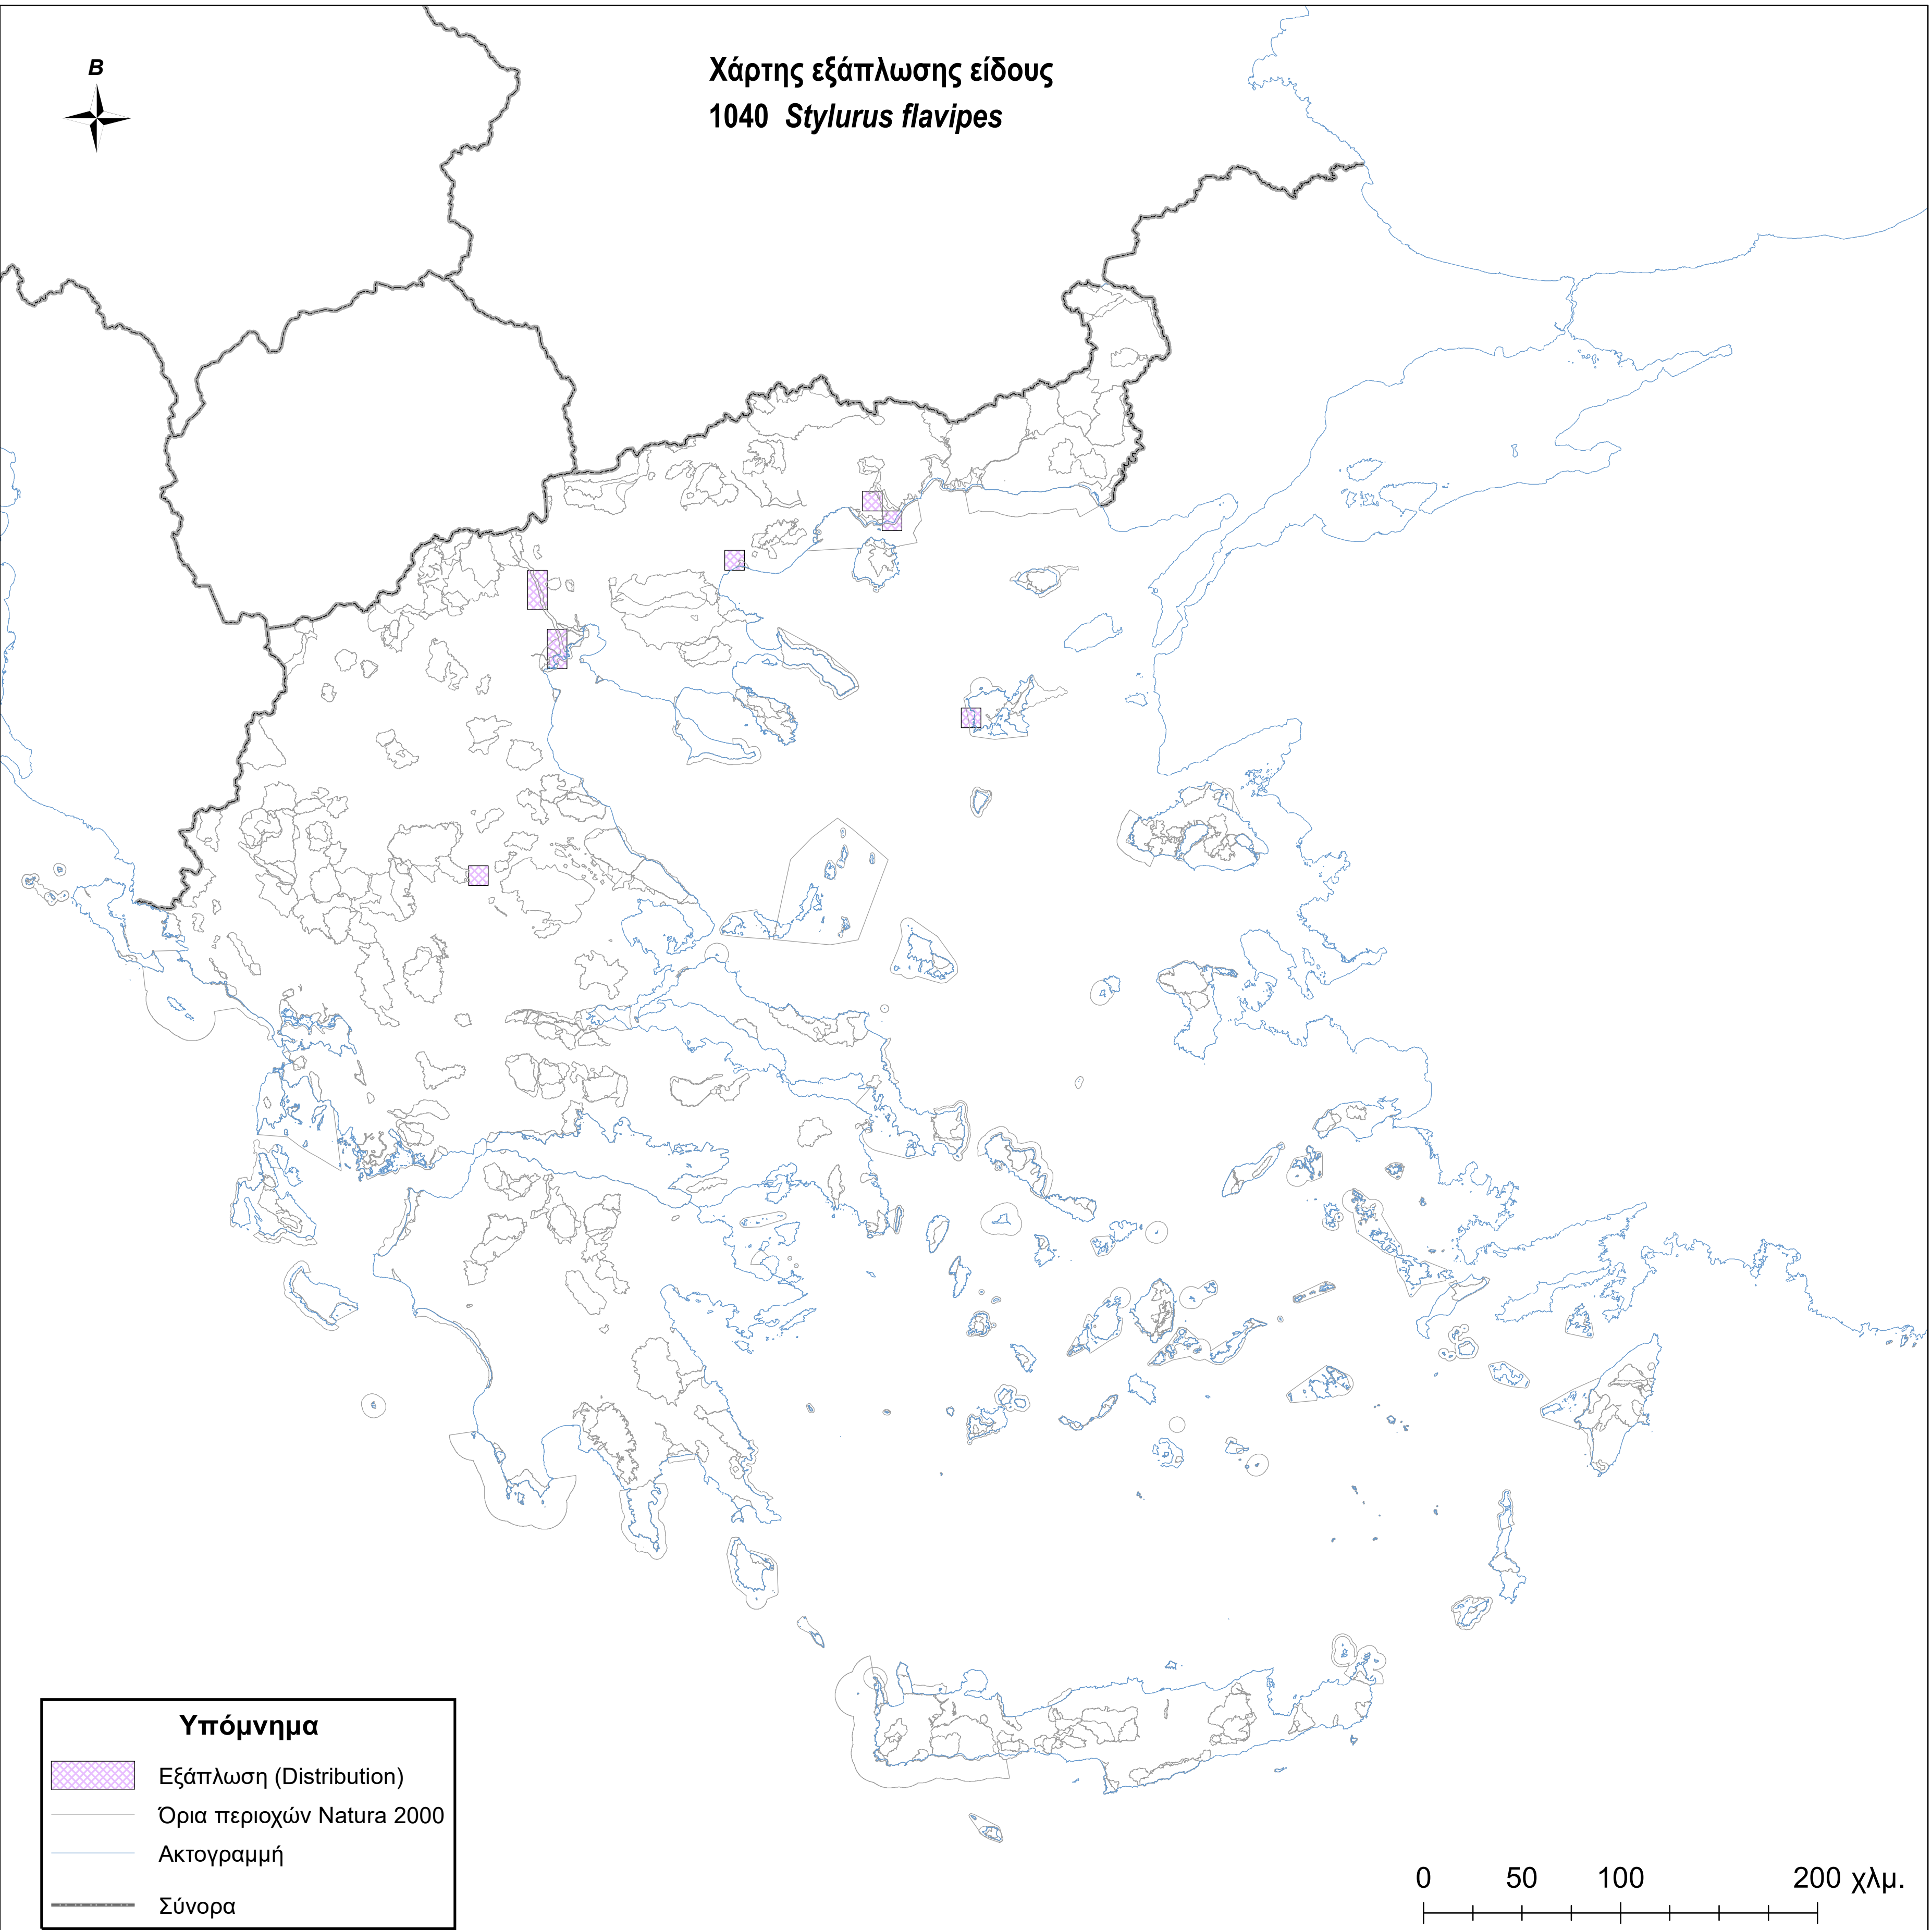

Χάρτης εξάπλωσης είδους
1040 *Stylurus flavipes*

Υπόμνημα

-  Εξάπλωση (Distribution)
-  Όρια περιοχών Natura 2000
-  Ακτογραμμή
-  Σύνορα

0 50 100 200 χλμ.