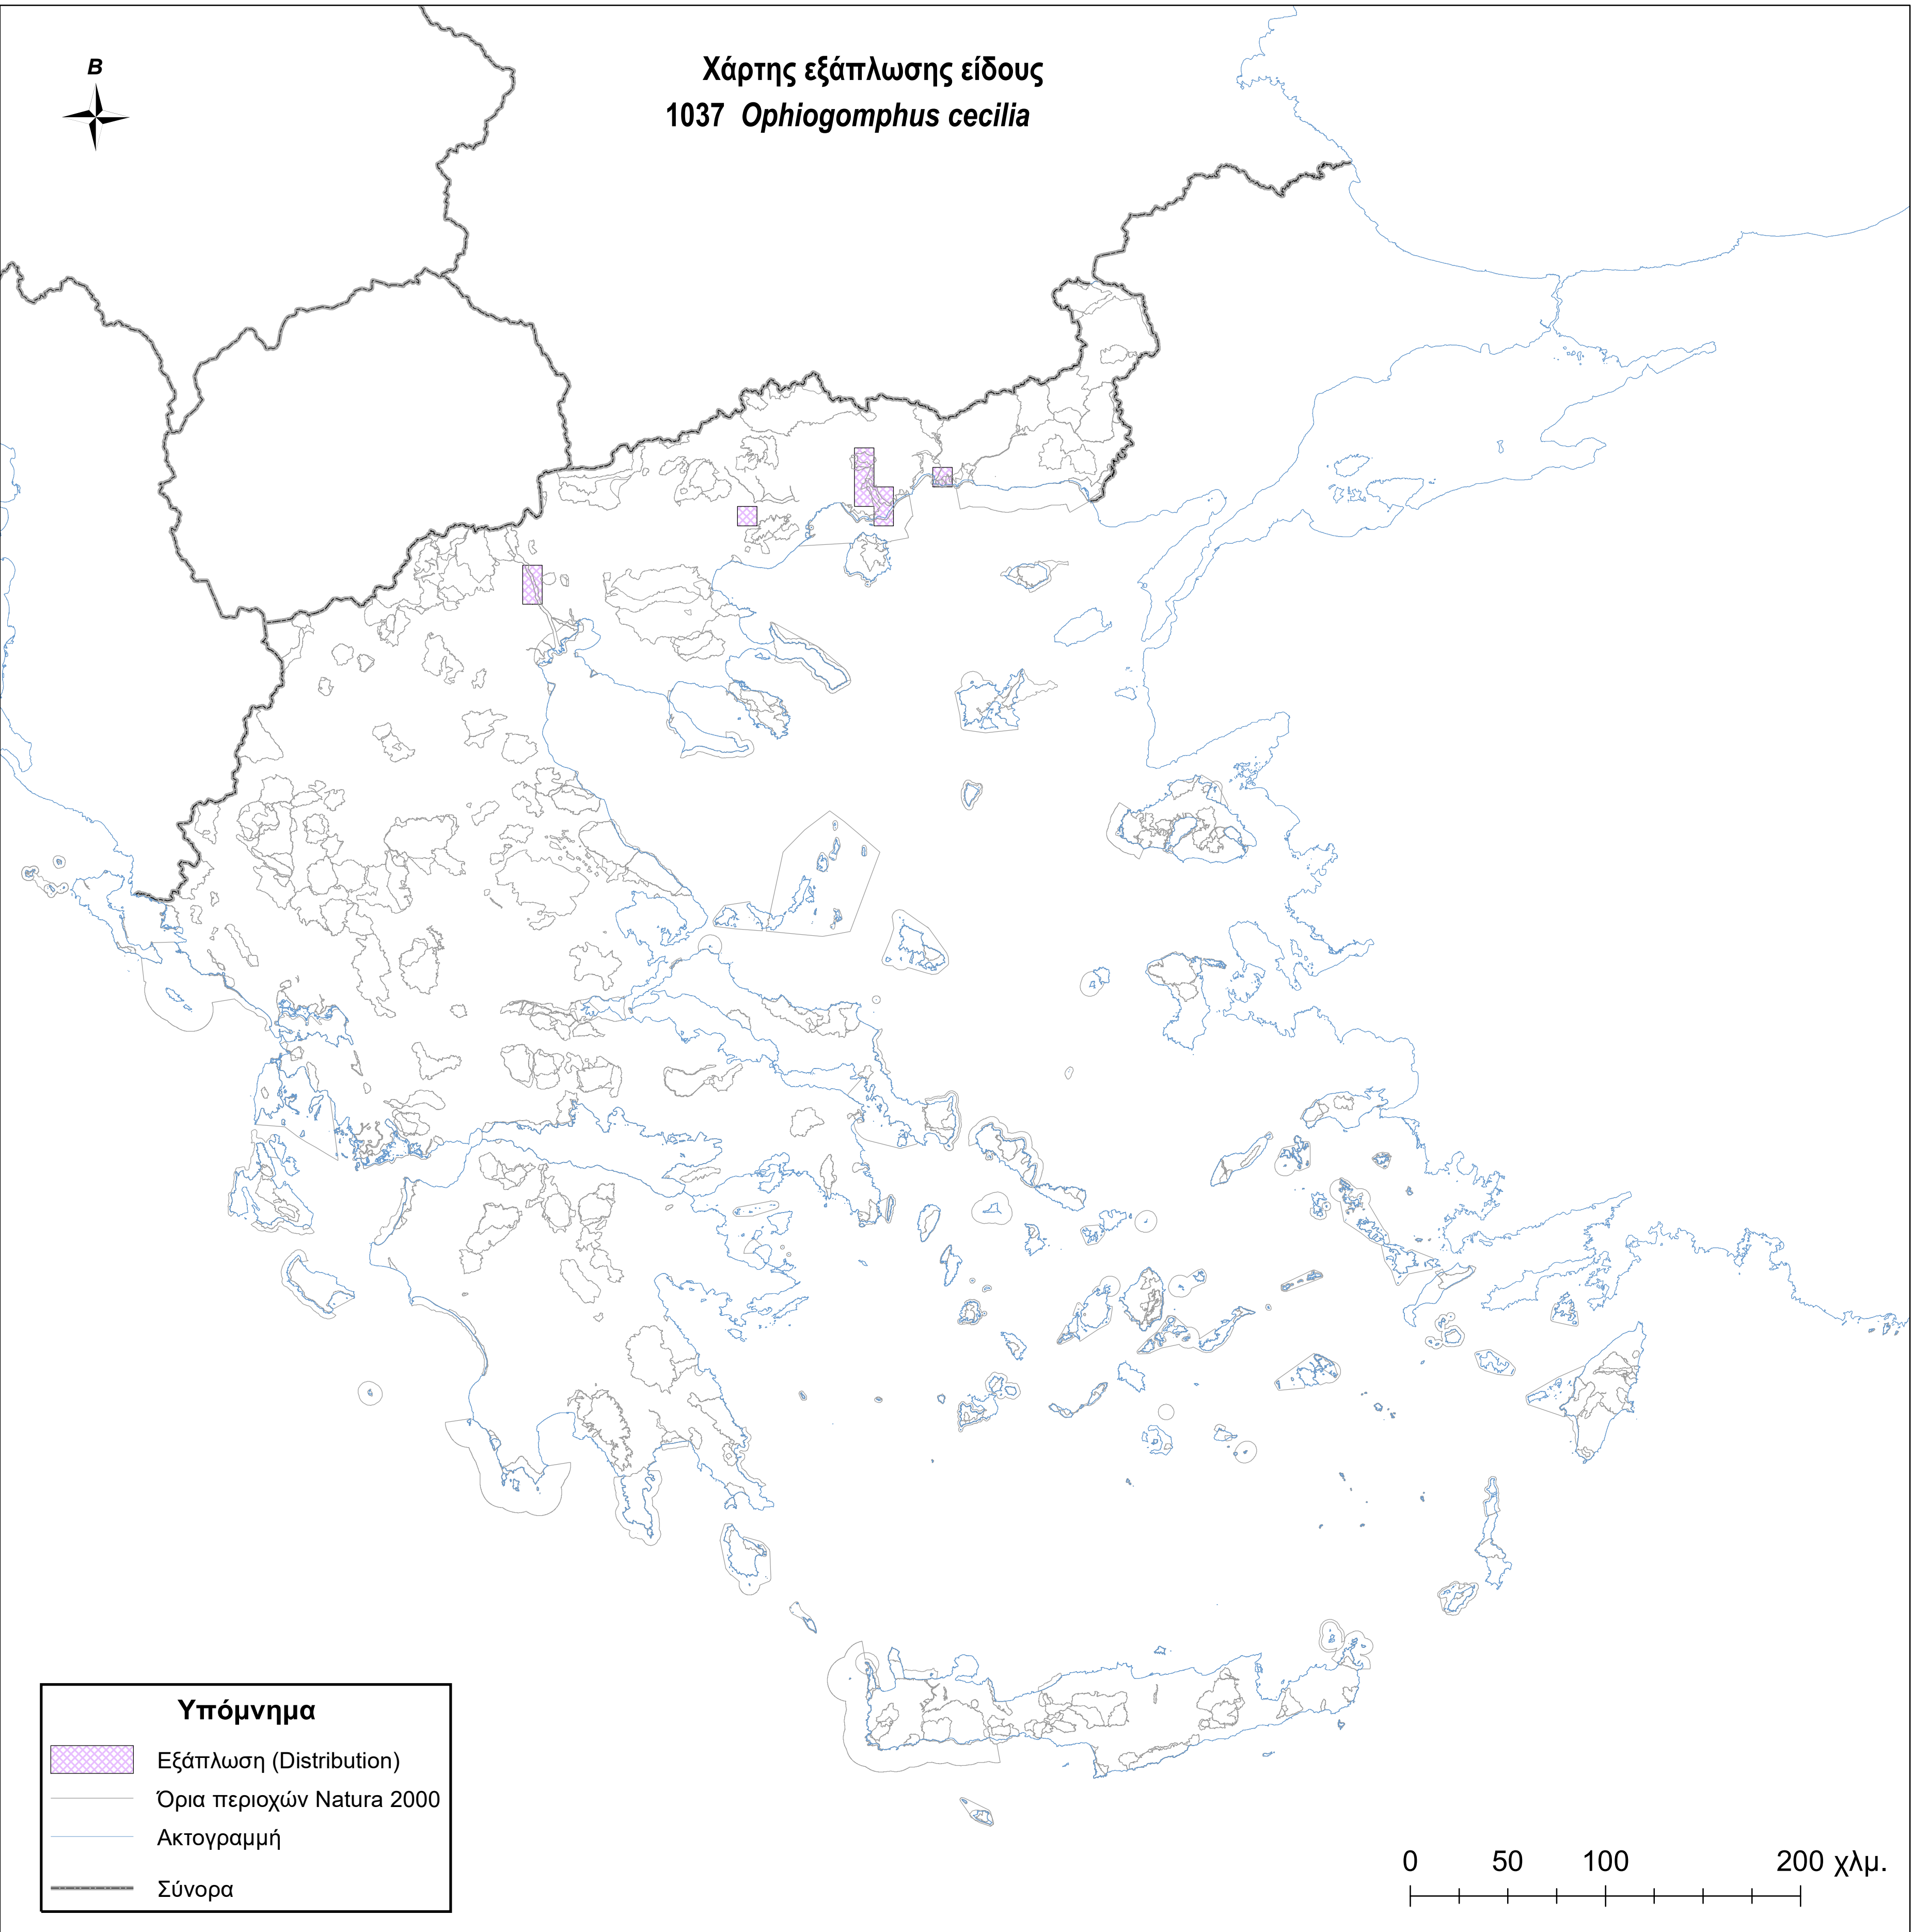

Χάρτης εξάπλωσης είδους
1037 *Ophiogomphus cecilia*

Υπόμνημα

-  Εξάπλωση (Distribution)
-  Όρια περιοχών Natura 2000
-  Ακτογραμμή
-  Σύνορα